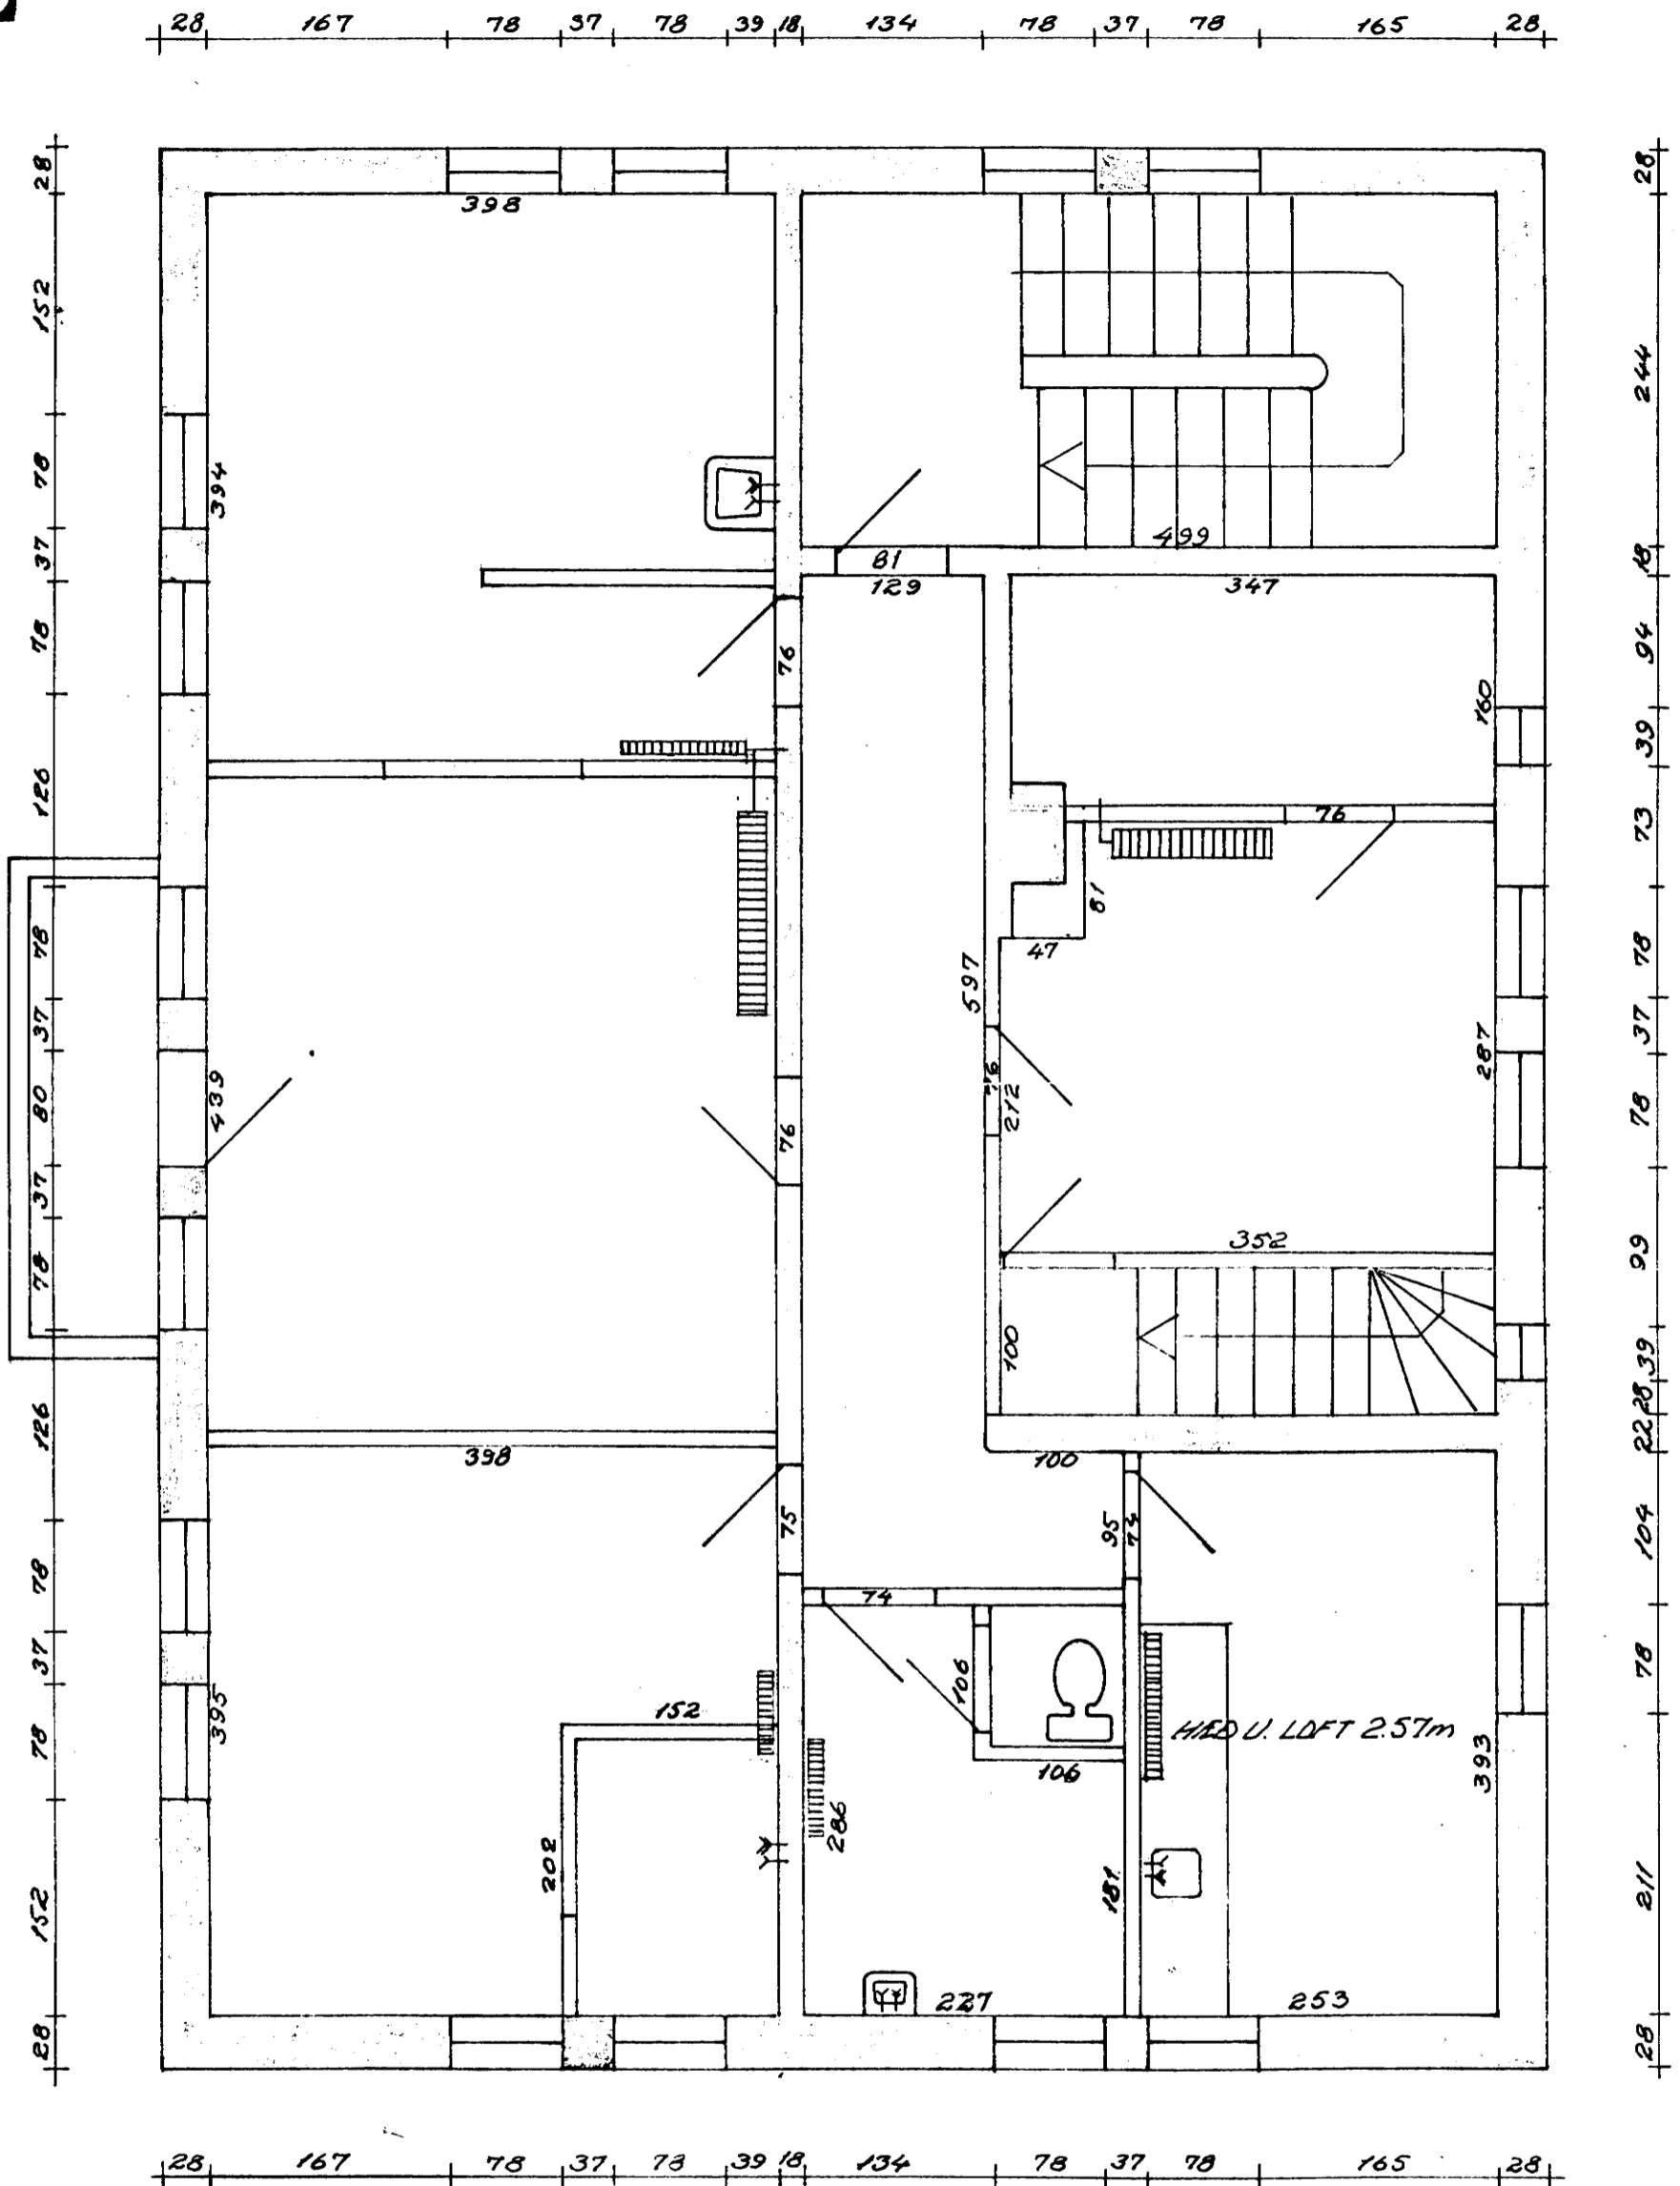

S

EFEI HÆD

GIMLI - HAFNARBEAUF 4

M = 1:50

Mælt 20.02.80 Svst & JKR

Teikn 24.02.80 JKR