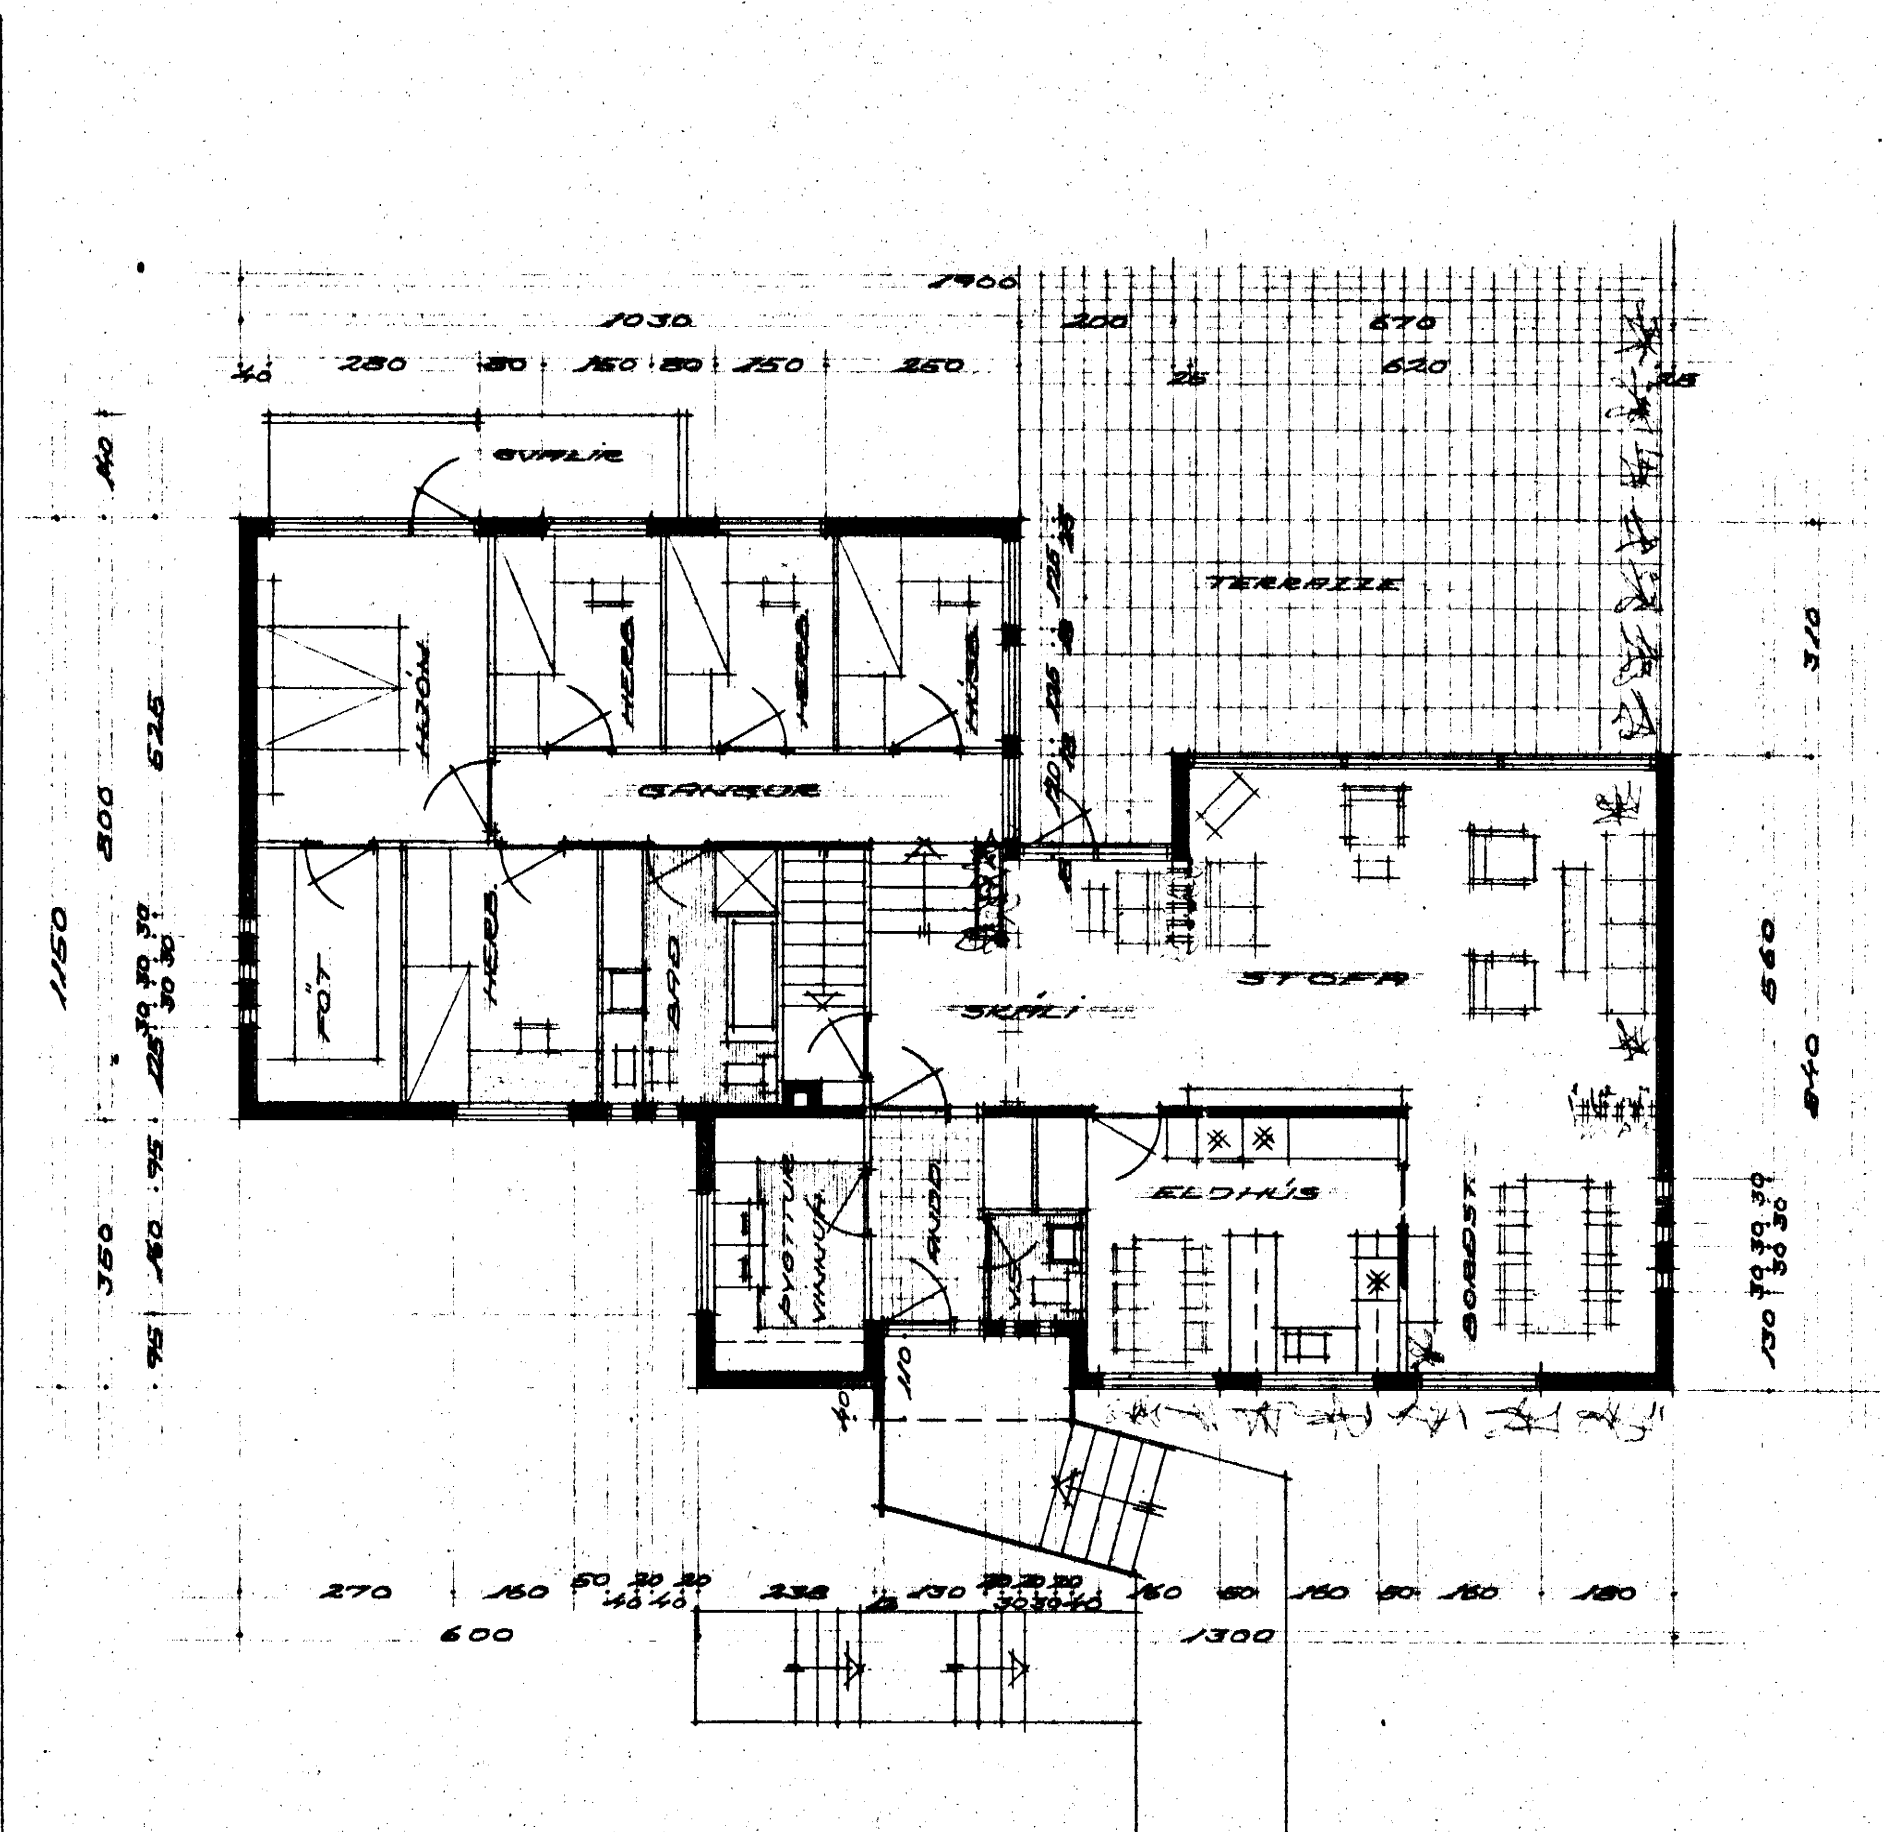

S

82.000
7000
1200
16.400

VERKEFNI HÖLVEGUR 13 DALVIK	MÁL 1:100	DAG. 16-8-67
	TEIKN. P.S.M. JOHANNSS.	BR.
GRUNNMUND A.H.E.D.	REIKN.	VERK NR.
	BAND Jón Jóhannsson	TEIKN. NR. 103
TEIKNISTOFAN DUNHAGA REYKJAVÍK		SÍMI 24377