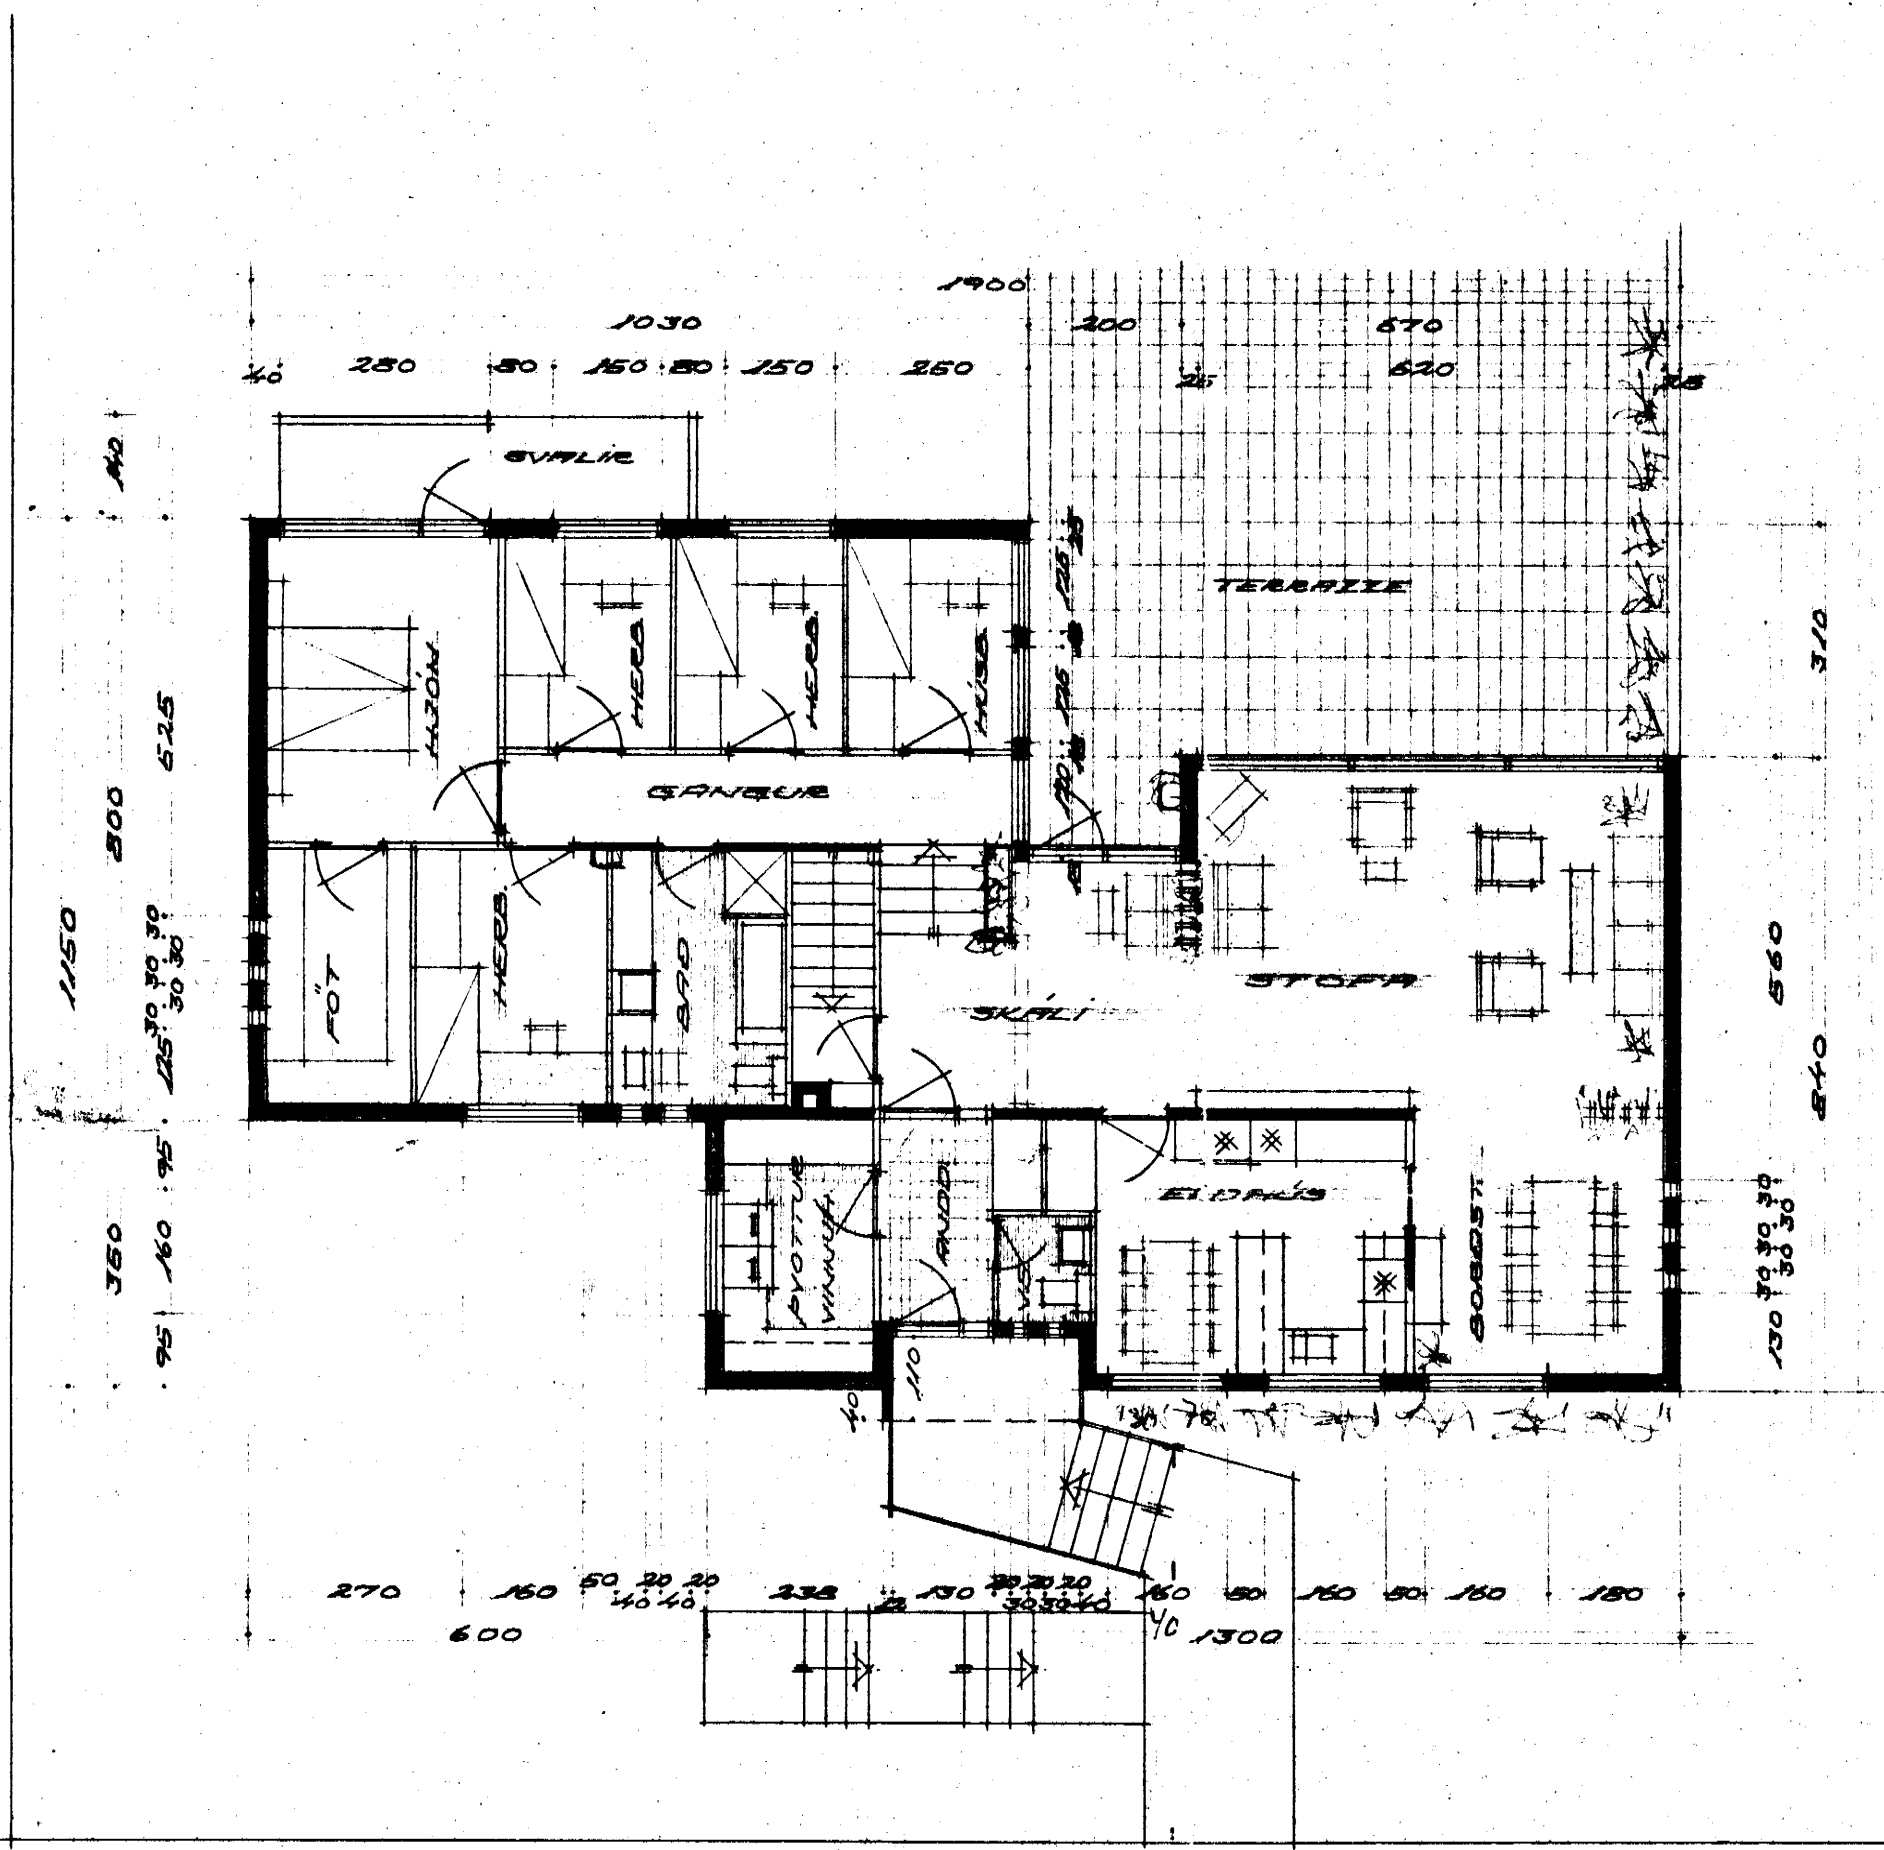

S

280 X 3

3.3 X 3

2.70 X 1

450 X 1

VERKEFNI HÓLAVEGUR 13 DALVIK	MÁL 1:100	DAGB. 16-5-67
	TEIKN. P. SM. JOHANNSSON	BR.
GRUNNMUND AHD	REIKN.	VERK NR.
	BAND Tom Jóhannsson	TEIKN. NR. 103
TEIKNISTOFAN DUNHAGA REYKJAVÍK		SÍMI 24377