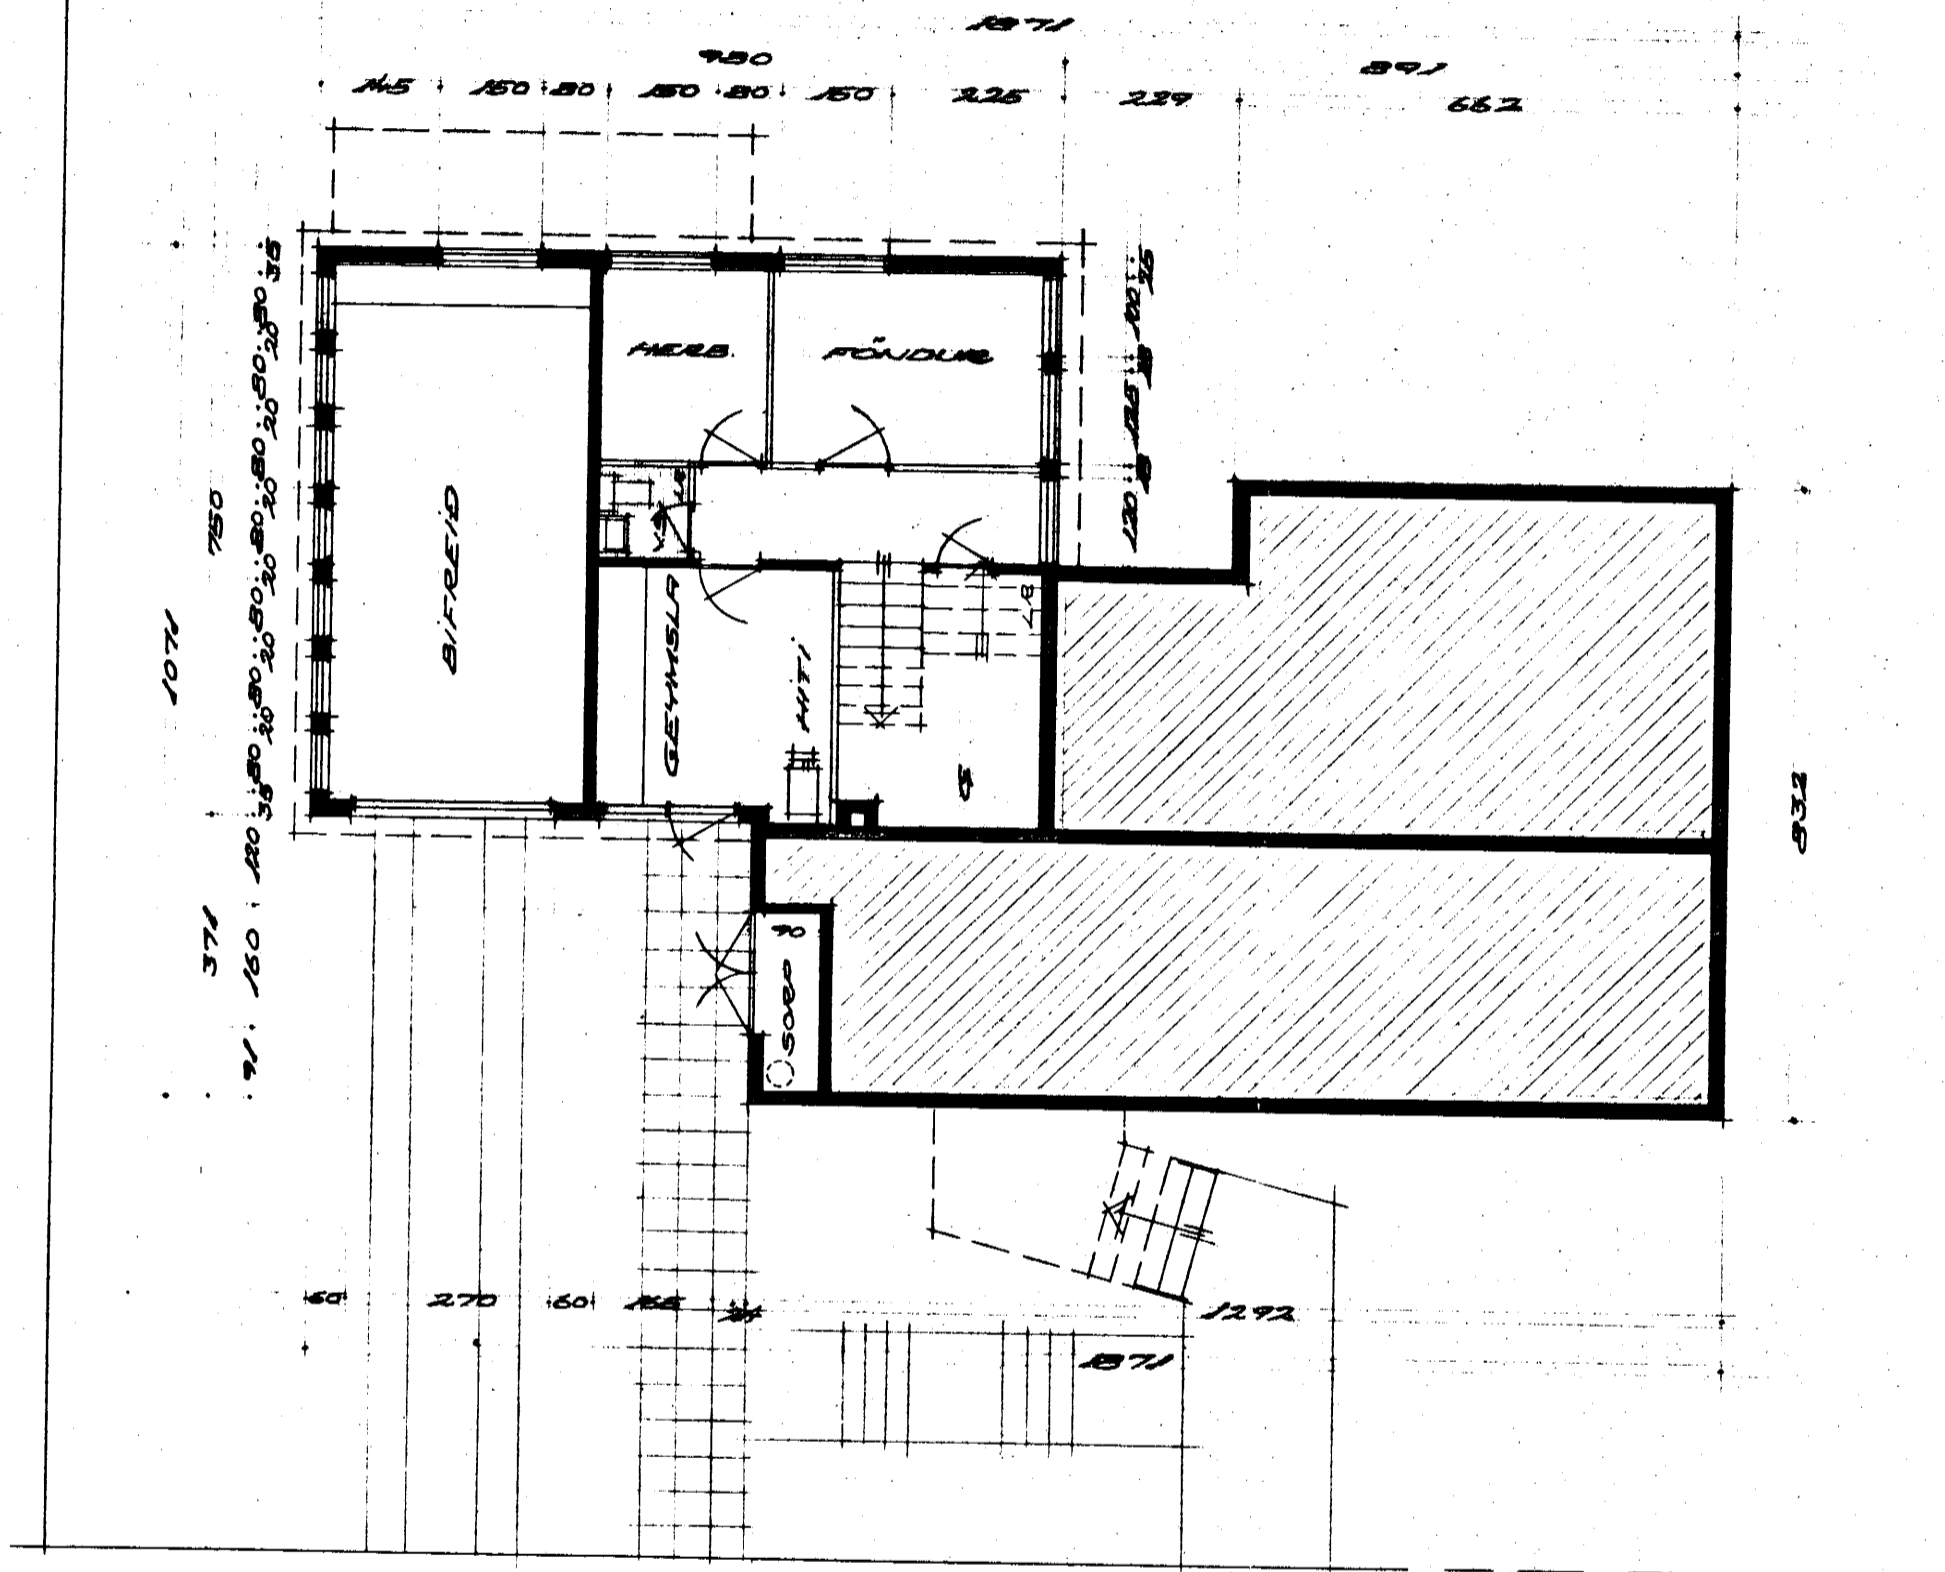

S

6 110
110
110
110
110

VERKEFNI	MÁL	DATE
HOLAVEGUR 13	1:100	17.5.67
DALVIK		BR.
	TEIKN.	VERK NR.
	ASM. JOHANNES	
GRUNNMYND KJALLAR	REIKN.	TEIKN. NR.
	SAMP. <i>Jon Johannsson</i>	102
TEIKNISTOFAN DUNHAGA REYKJAVÍK		SÍMI 24377