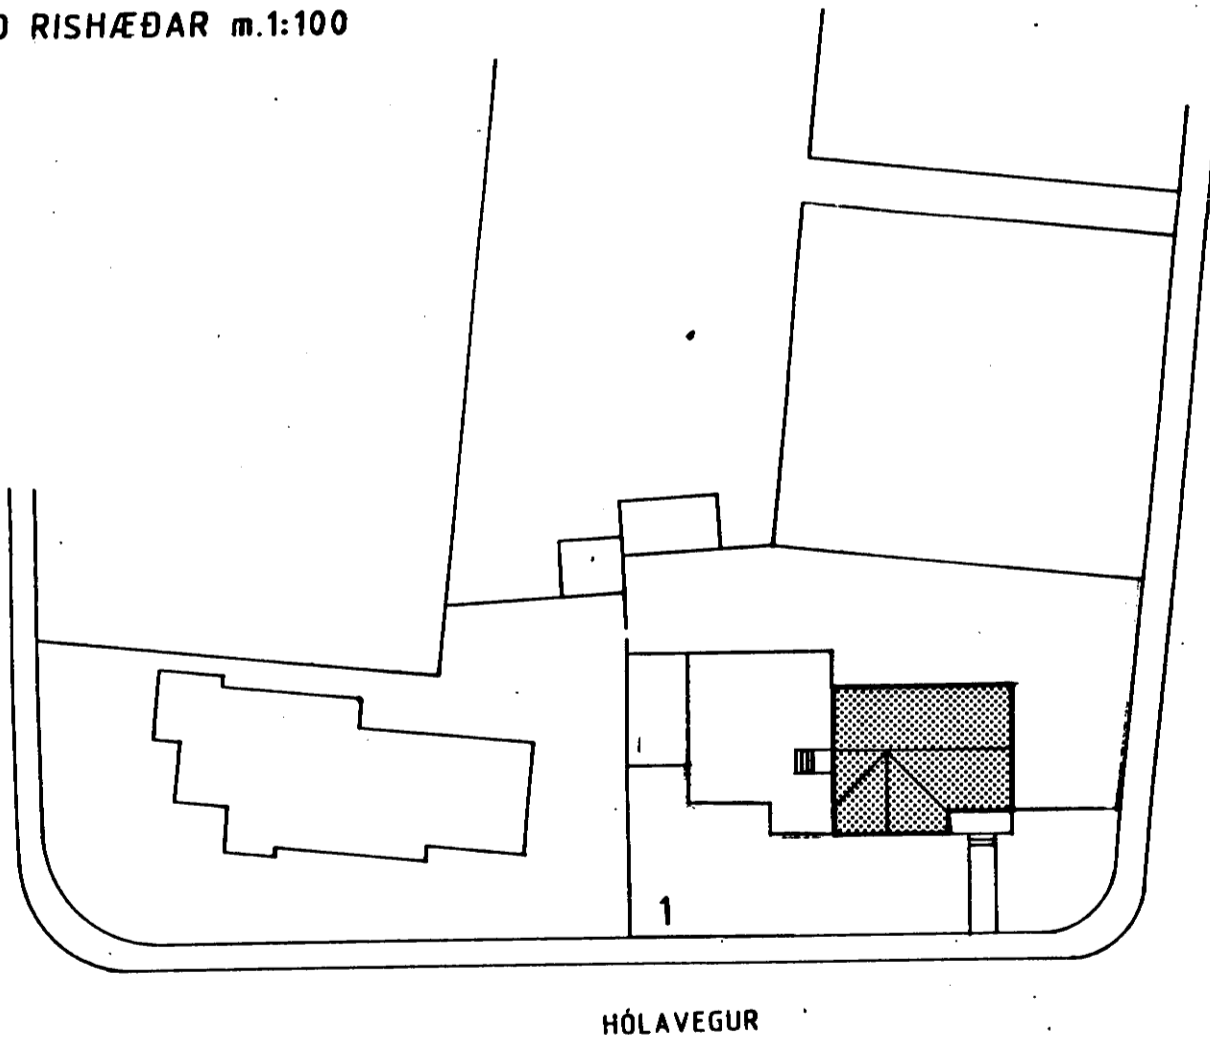

S

GRUNNMYND RISHÆÐAR m.1:100

AFSTÖÐUMYND m.1:500

HÓLAVEGUR 1, DALVÍK.

HEITI GRUNNMYND, AFSTÖÐUMYND

DAGS. JÚNÍ 1993

MKV. 1:100 1:500

TEIKN. H.H. H.ÁG.