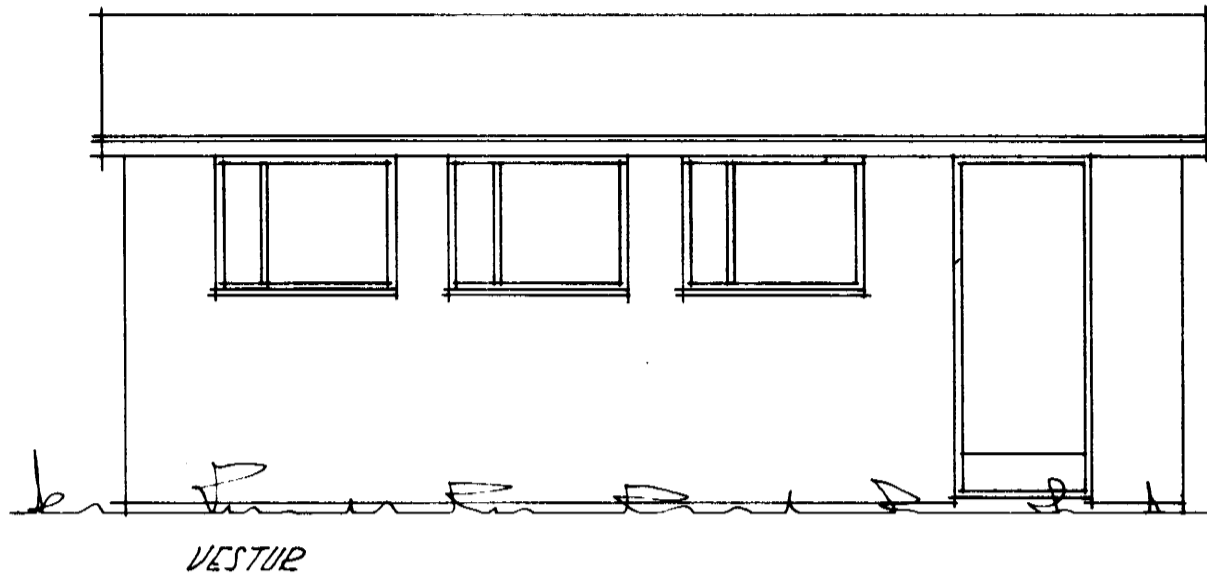

S

Byggingameistari  
 Solinn Friðbjörnsson

HÖLAVEGUR 7. DALVÍK BÍLSKÚR		MÆLIKVÆÐI: 1:50 1:500
GRUNNPLAN, ÚTLIT, SKURÐUR OG AFSTÖÐUMYND.		VERKEFNI OG UPPRÁTTAR NR. 75022-1
		AKUREYRI Í SEPT. 1975 [Signature]