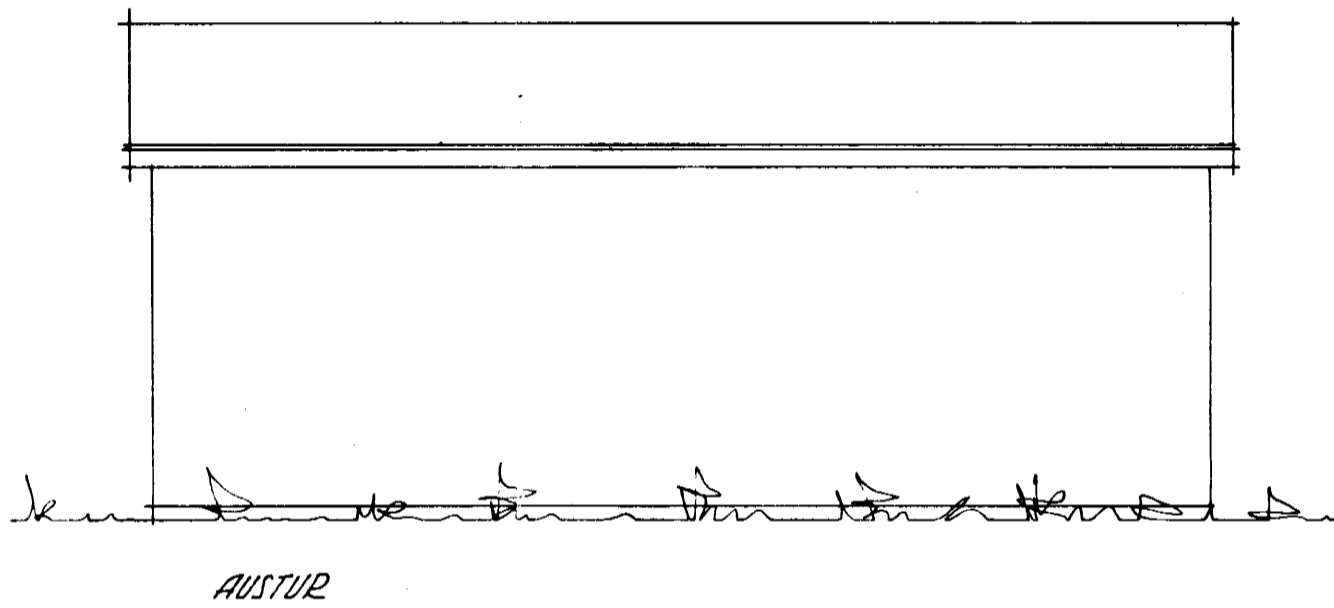

S

Byggingameistari  
 Solinn Friðbjörnsson

HÖLAVEGUR 7. DALVÍK BÍLSKÚR		MÆLIKVÆÐI: 1:50 1:500
GRUNNPLAN, ÚTLIT, SKURÐUR OG AFSTÖÐUMYND.		VERKEFNI OG UPPRÁTTAR NR. 75022-1
		AKUREYRI Í SEPT. 1975 [Signature]