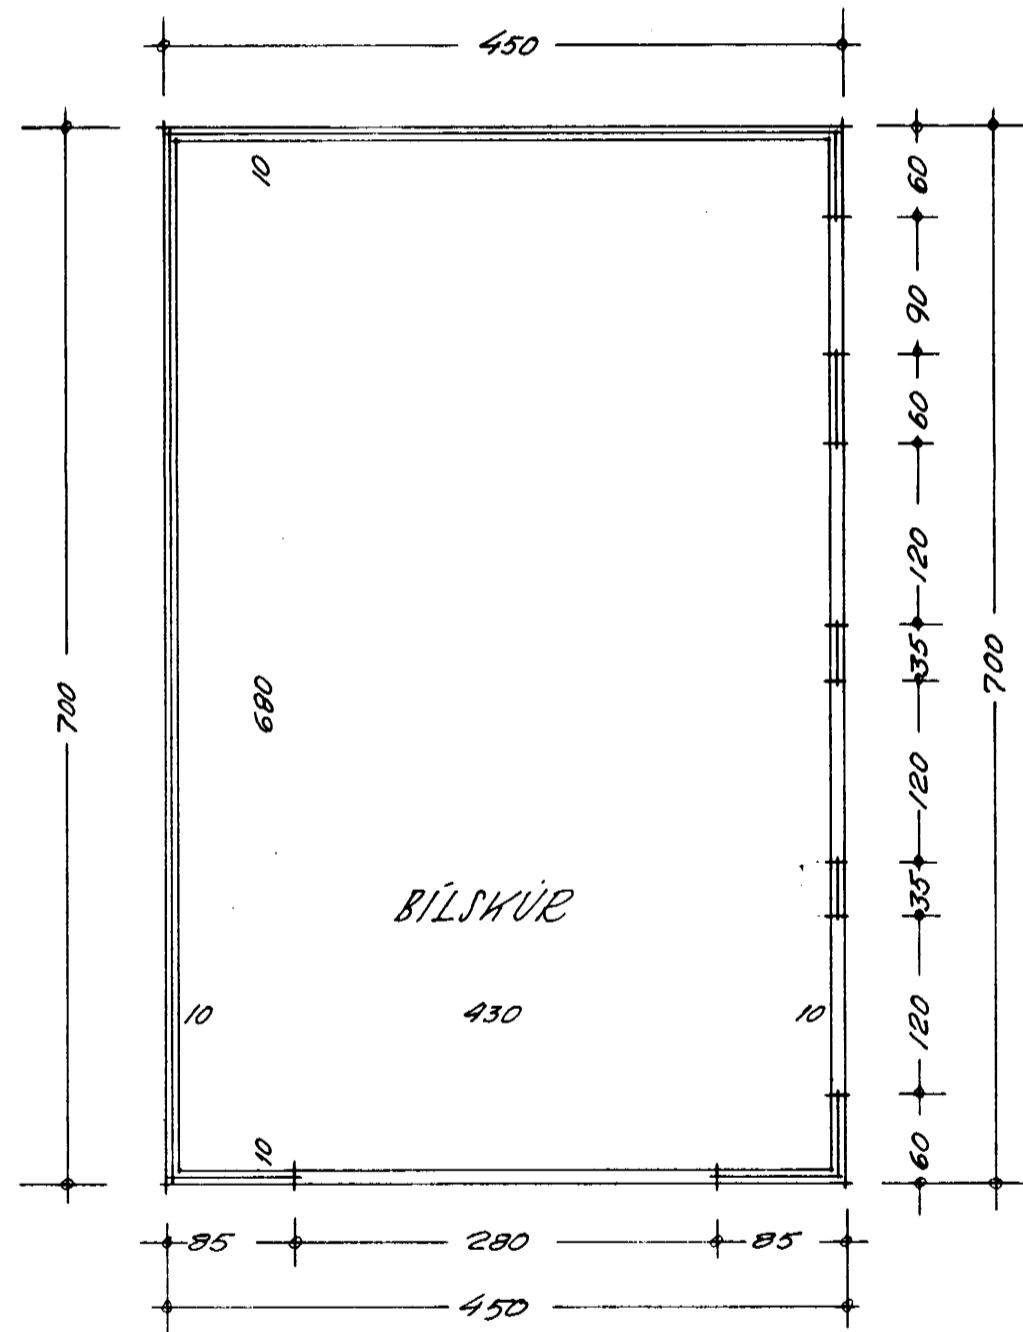

S

Byggingameistari  
 Solinn Friðbjörnsson

HÖLAVEGUR 7. DALVÍK BÍLSKÚR		MÆLIKVÆÐI: 1:50 1:500
GRUNNPLAN, ÚTLIT, SKURÐUR OG AFSTÖÐUMYND.		VERKEFNI OG UPPRÁTTAR NR. 75022-1
		AKUREYRI Í SEPT. 1975 [Signature]