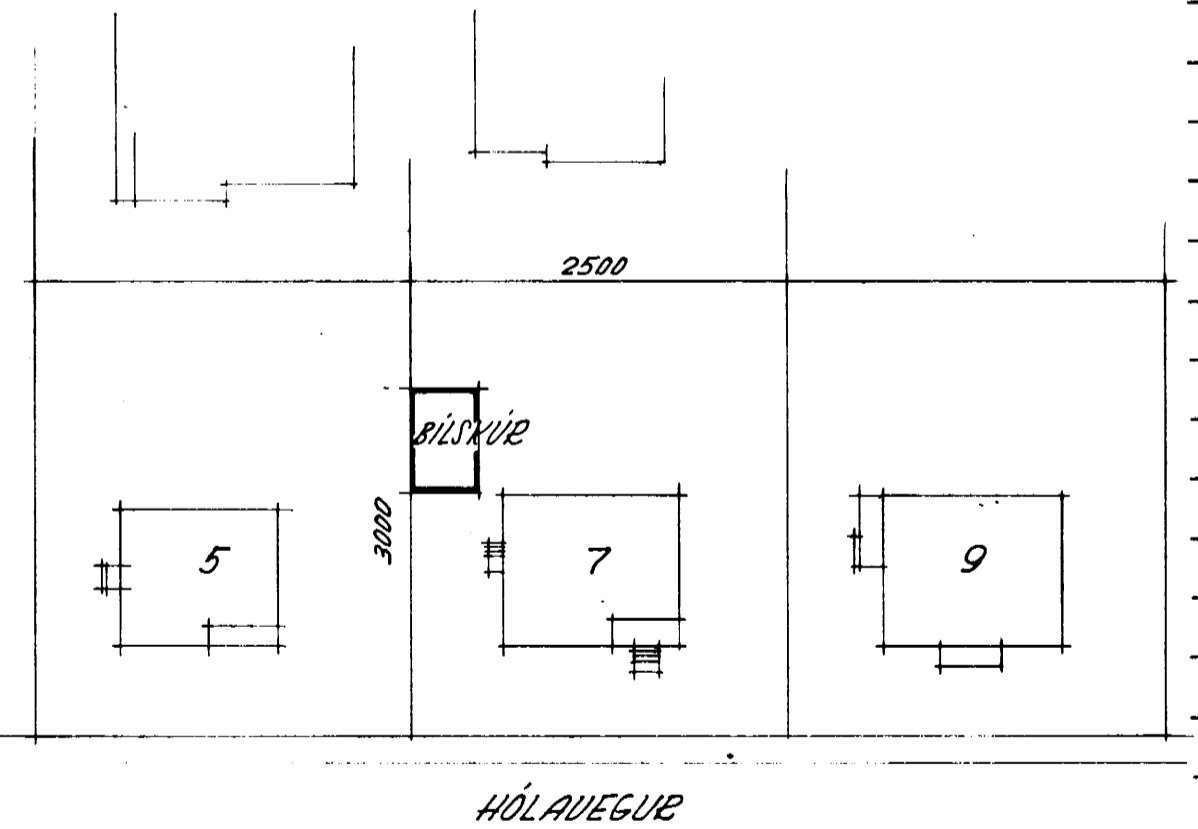

S

Byggingameistari  
 Solinn Friðbjörnsson

HÖLAVEGUR 7. DALVÍK BÍLSKÚR		MÆLIKVÆÐI: 1:50 1:500
GRUNNPLAN, ÚTLIT, SKURÐUR OG AFSTÖÐUMYND.		VERKEFNI OG UPPRÁTTAR NR. 75022-1
		AKUREYRI Í SEPT. 1975 [Signature]