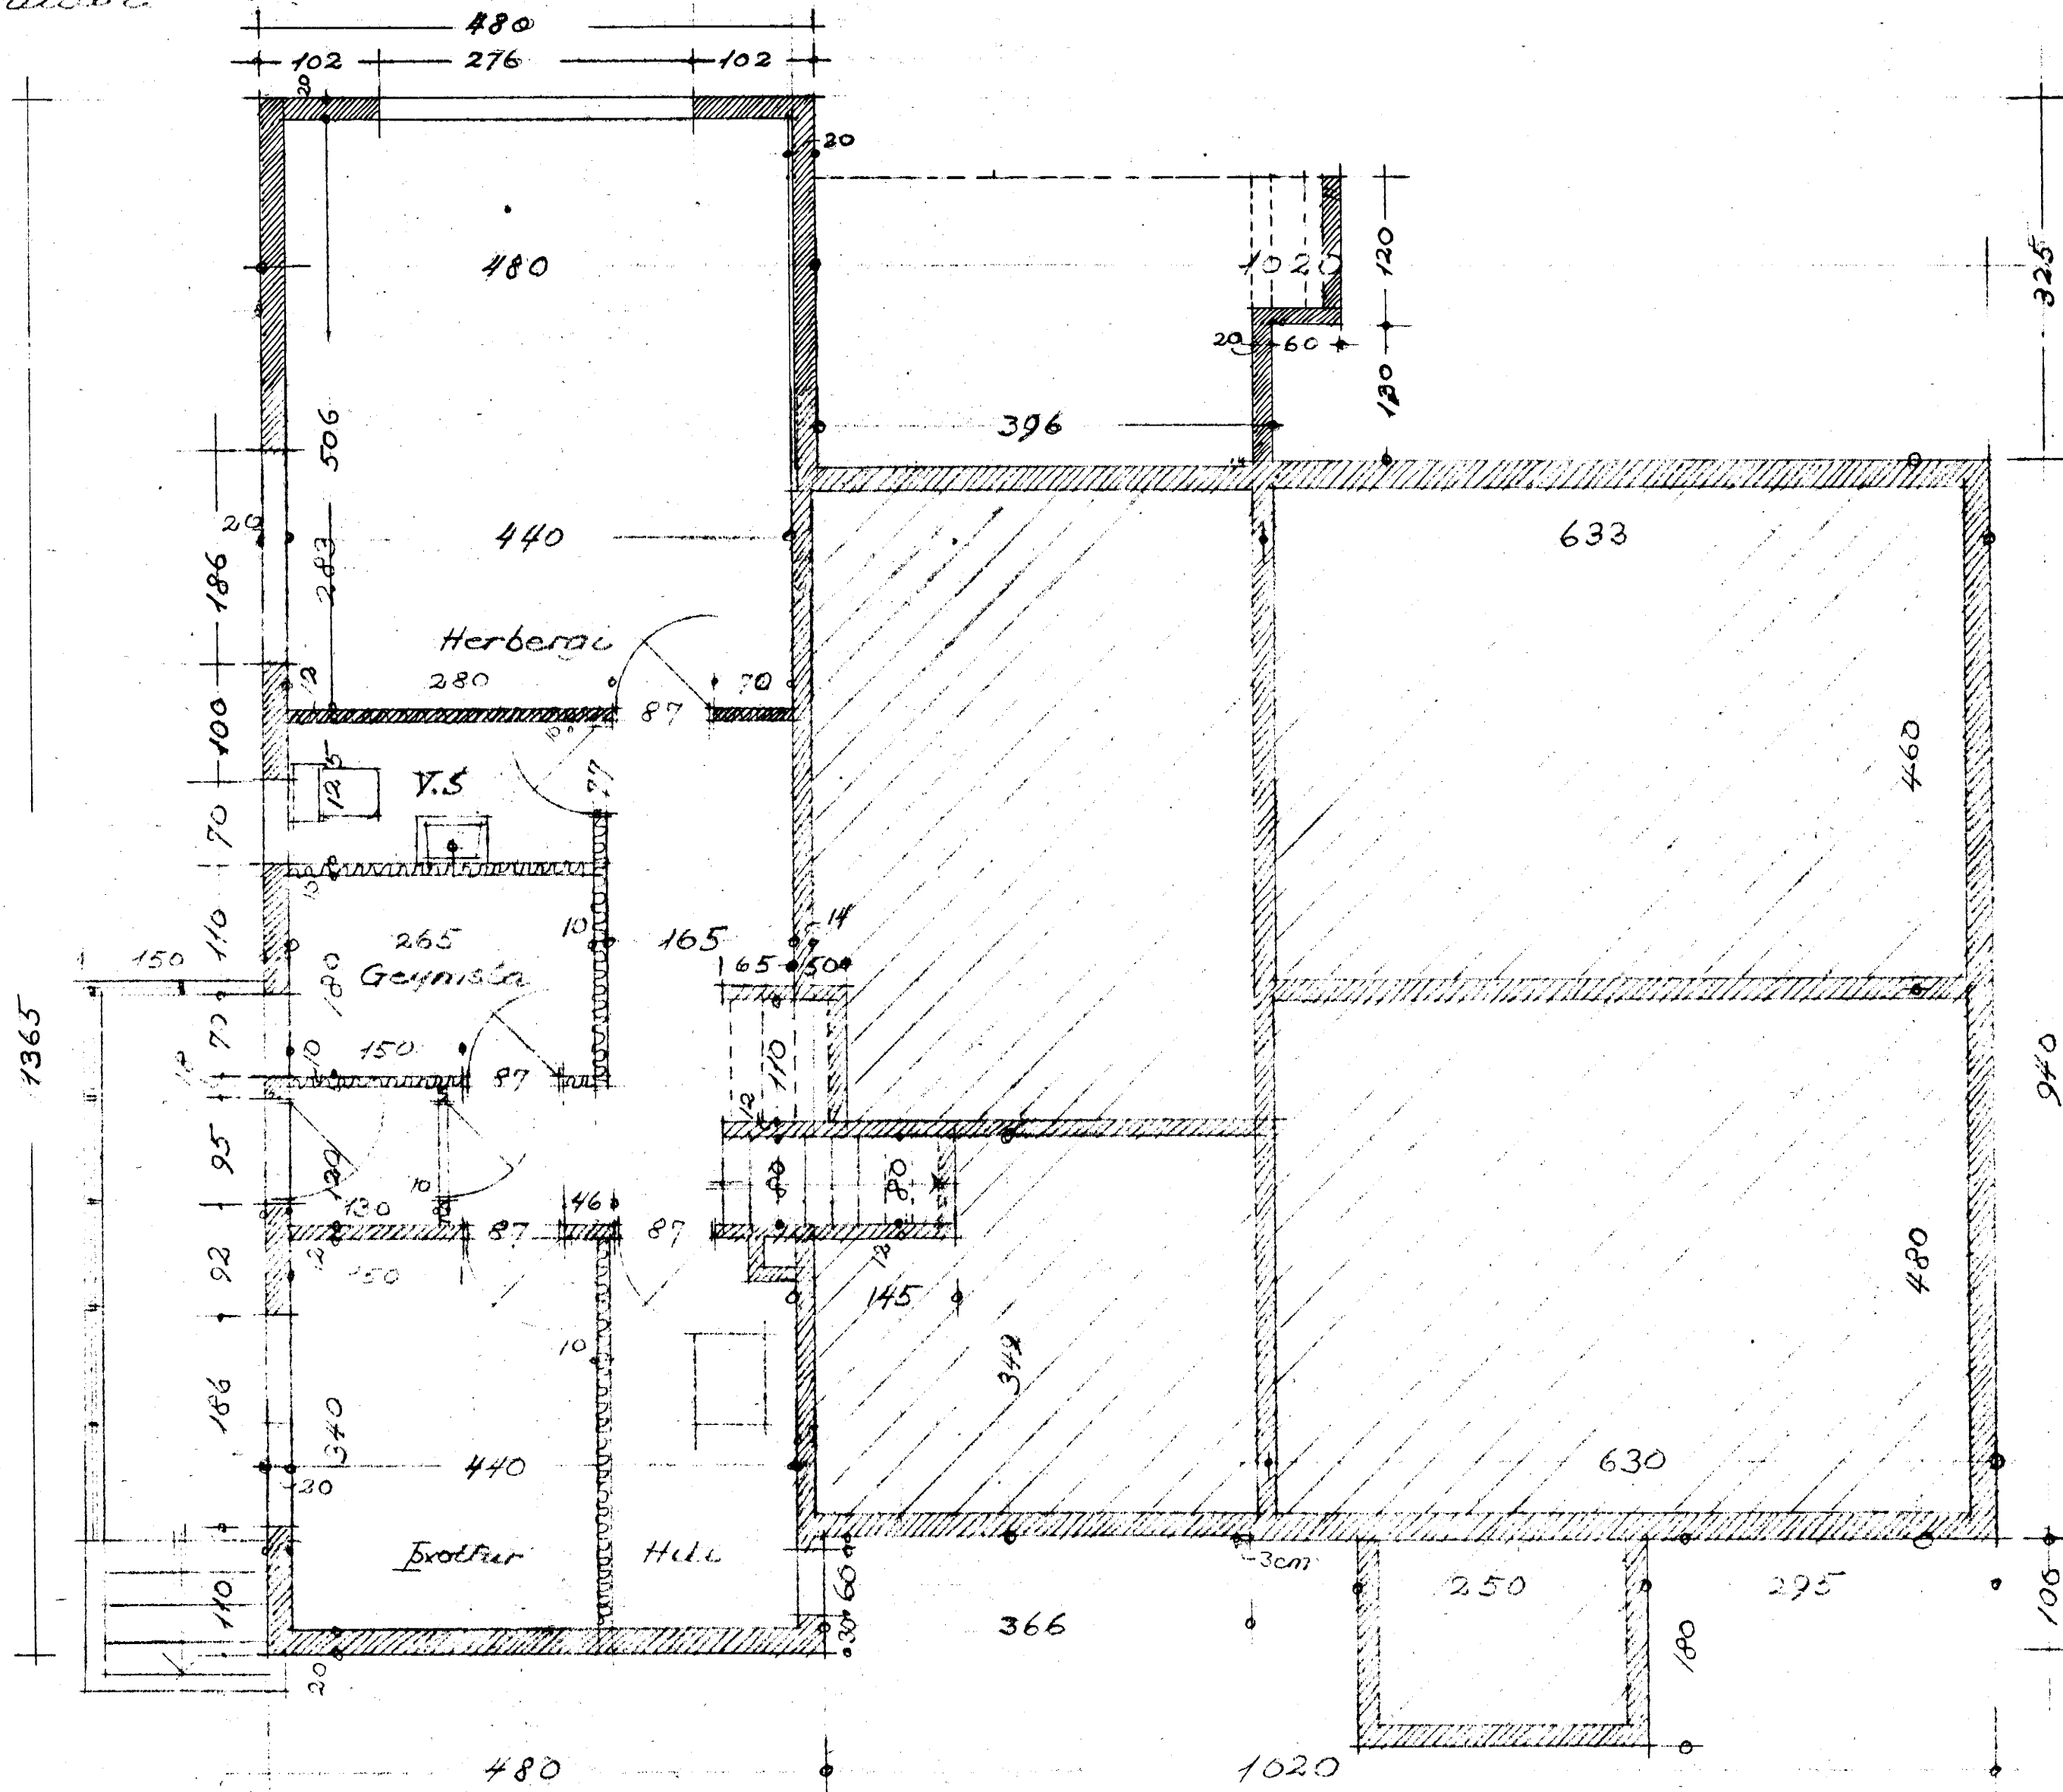

Prestssetur á Dalvík  
Vinnuteikning af kjallari  
M:1:50

Hólavegur 17.

= Kjallari

Rey