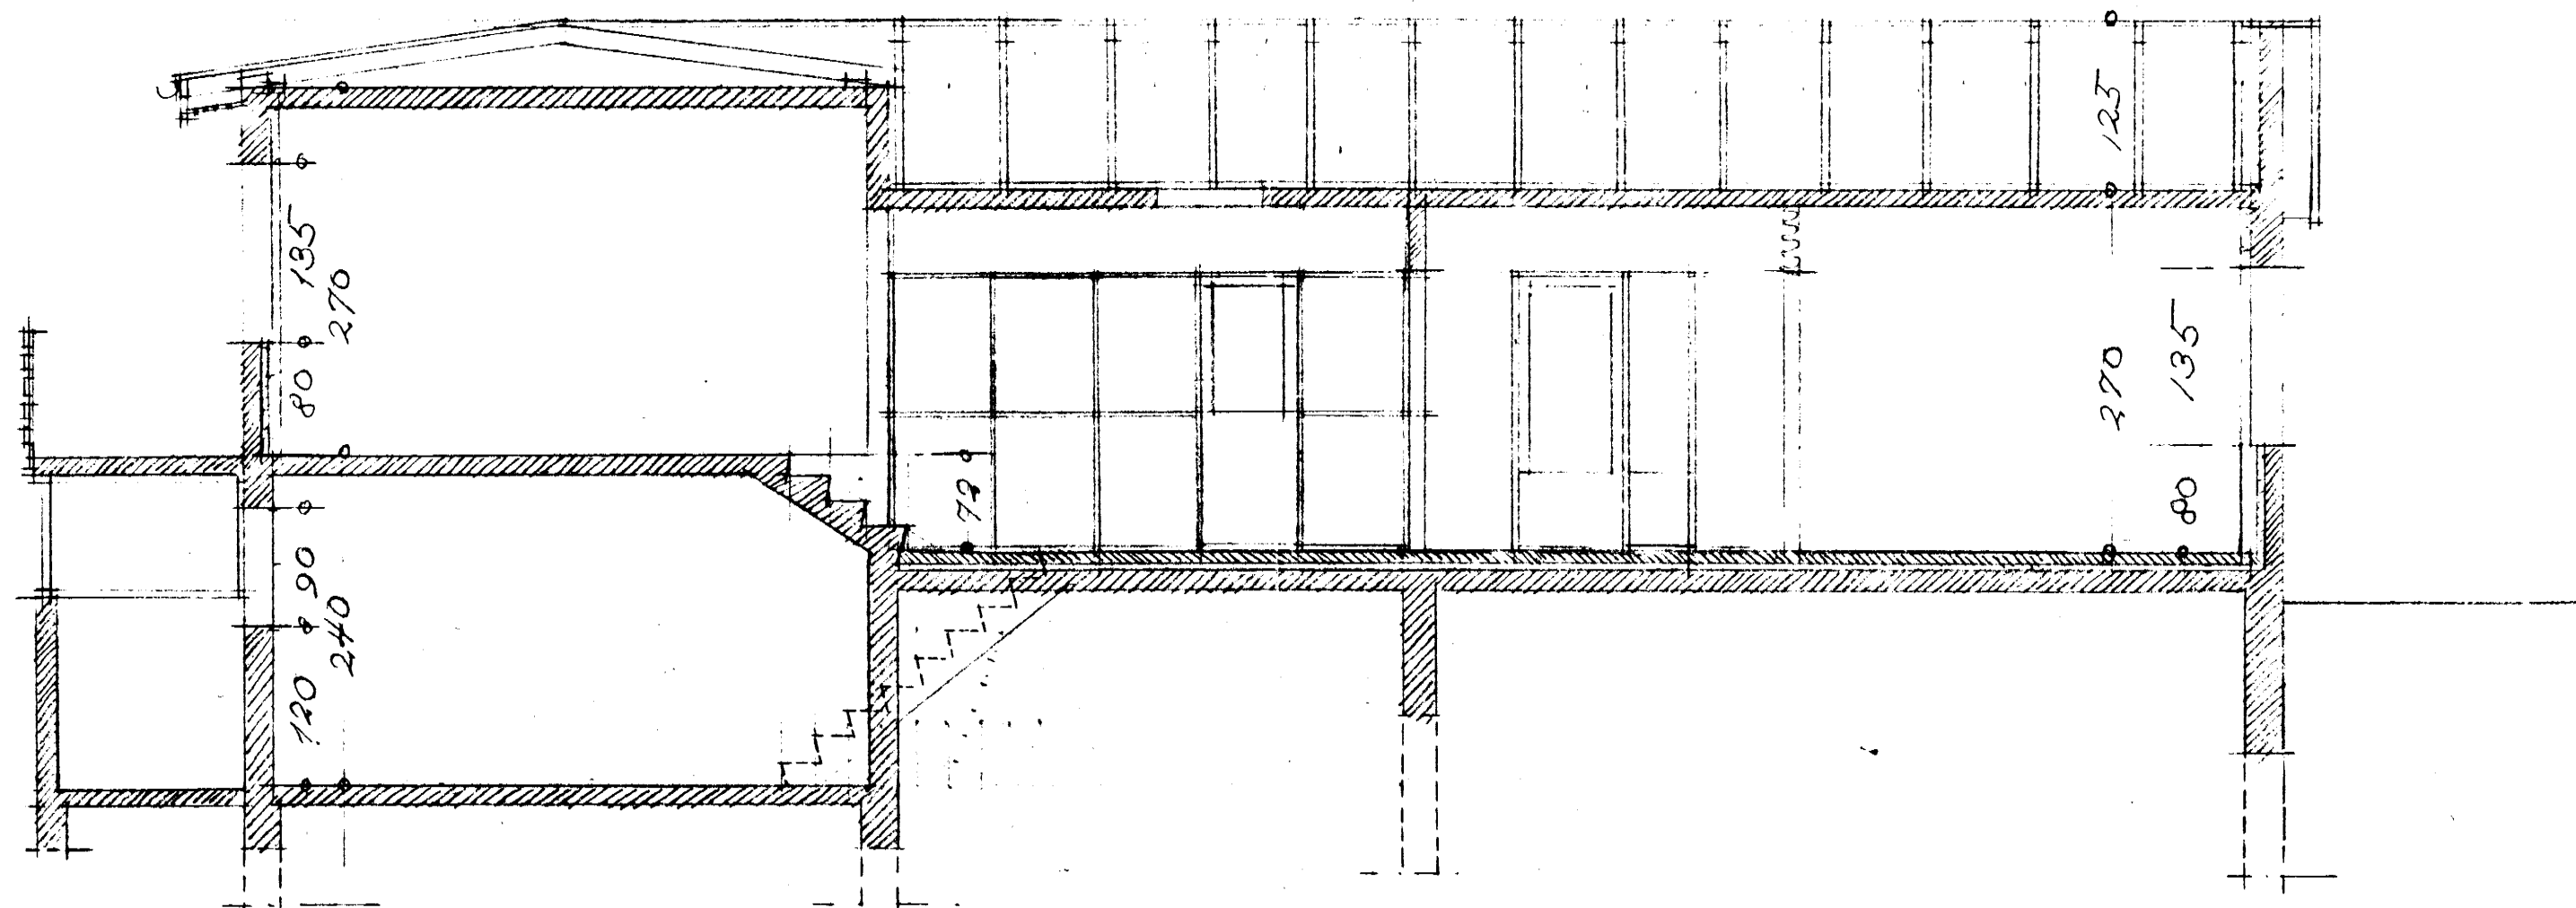

Prestssetur í (Odda) Dalvík
Vinnutekning sneiðinga
A1 1:50

Hölaeign 17.

S

Þversneiðing

Langsneiðing

Reykjavík 5. júní '65
Bárður Ísleifsson