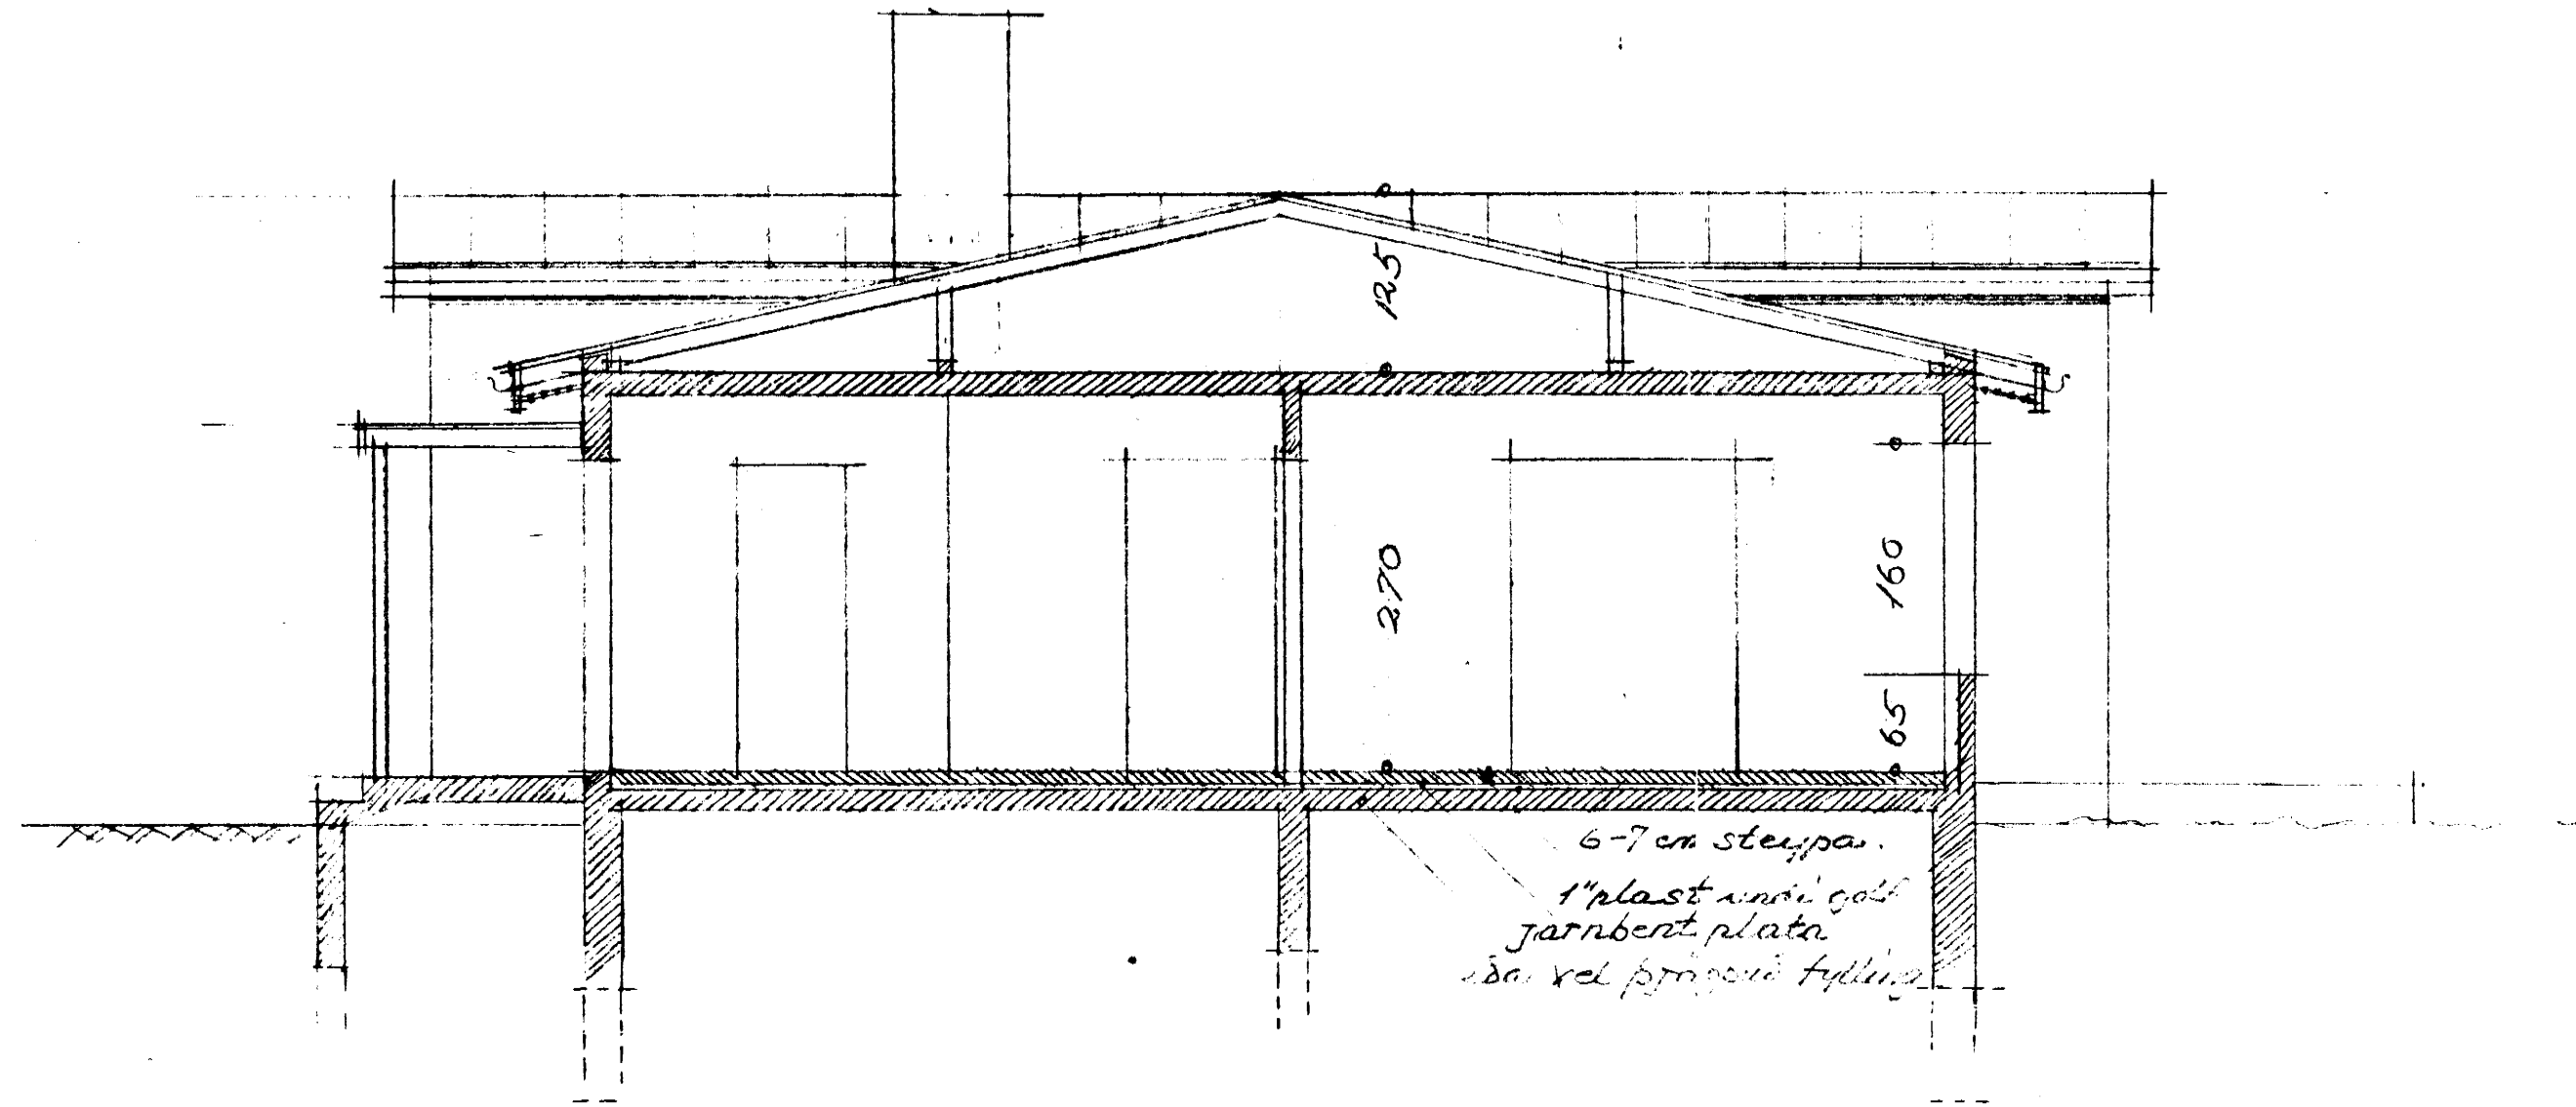

Prestssetur í (Odda) Dalvík
Vinnutekning sneiðinga
A1 1:50

Hölaeign 17.

S

Þversneiðing

Langsneiðing

Reykjavík 5. júní '65
Bárður Ísleifsson