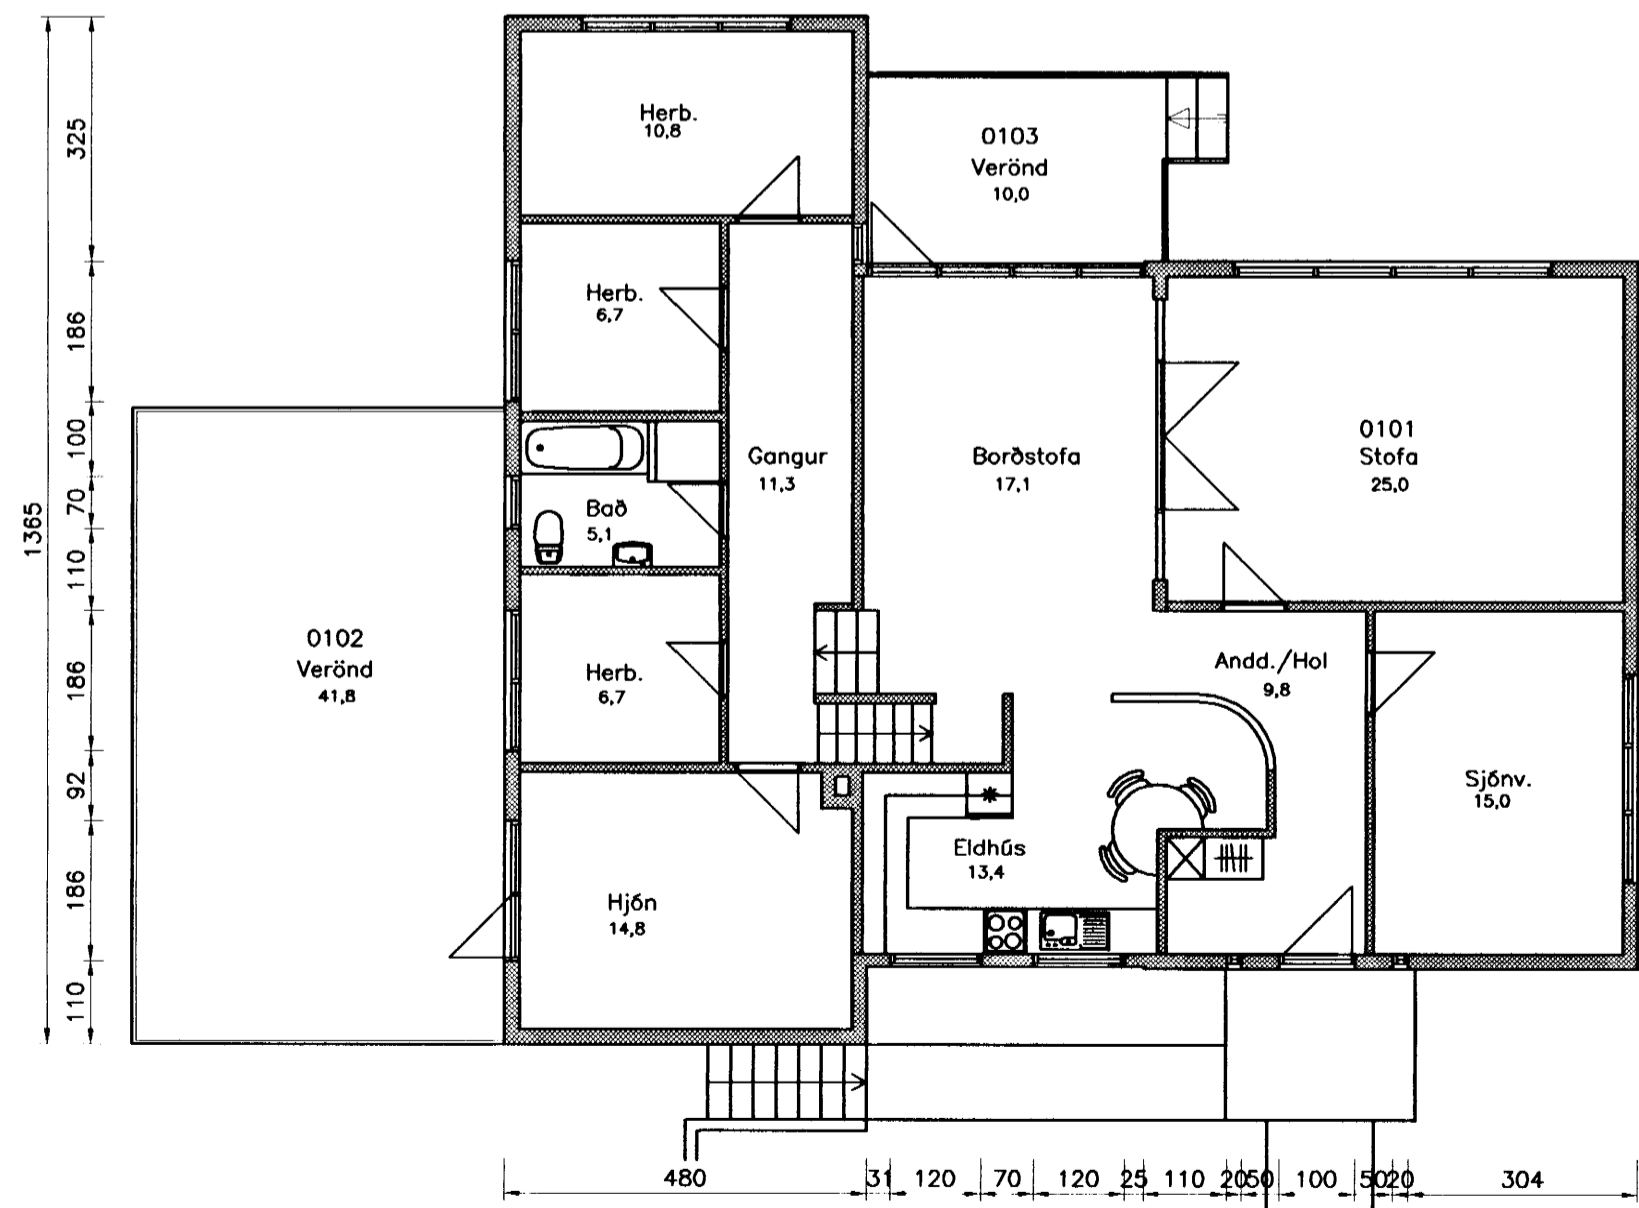

Afstæða 1:500

Grunnmynd efri hæðar 1:100

Grunnmynd neðri hæðar 1:100

Breyting:
 Bílgeymsla byggð við húsið
 ásamt örlitlum breytingum á núverandi
 húsi.

H.S.Á. TEIKNISTOFA

HARALDUR ÁRNASON - KT: 120149-2539 / HARA ehf. KT: 531101-2860
 FURUVÖLLUM 13 - 600 AKUREYRI
 Sími: 462-5777, 861-6616
 Fax: 461-1852
 e-mail: hara@hara.is

VERKHEITI					
Hólavegur 17, Dalvík					
HEITI TEIKNINGAR					VERK NR
Grunnmyndir efri og neðri hæðar.					03-205
					TEIKNING NR
					1302
HANNAÐ	HÁ	TEIKNAD	ES	YFIRFARID	DAGS
BREYTT	1		2		24.03.2003
				KVARDI	1:100,1:500
					5