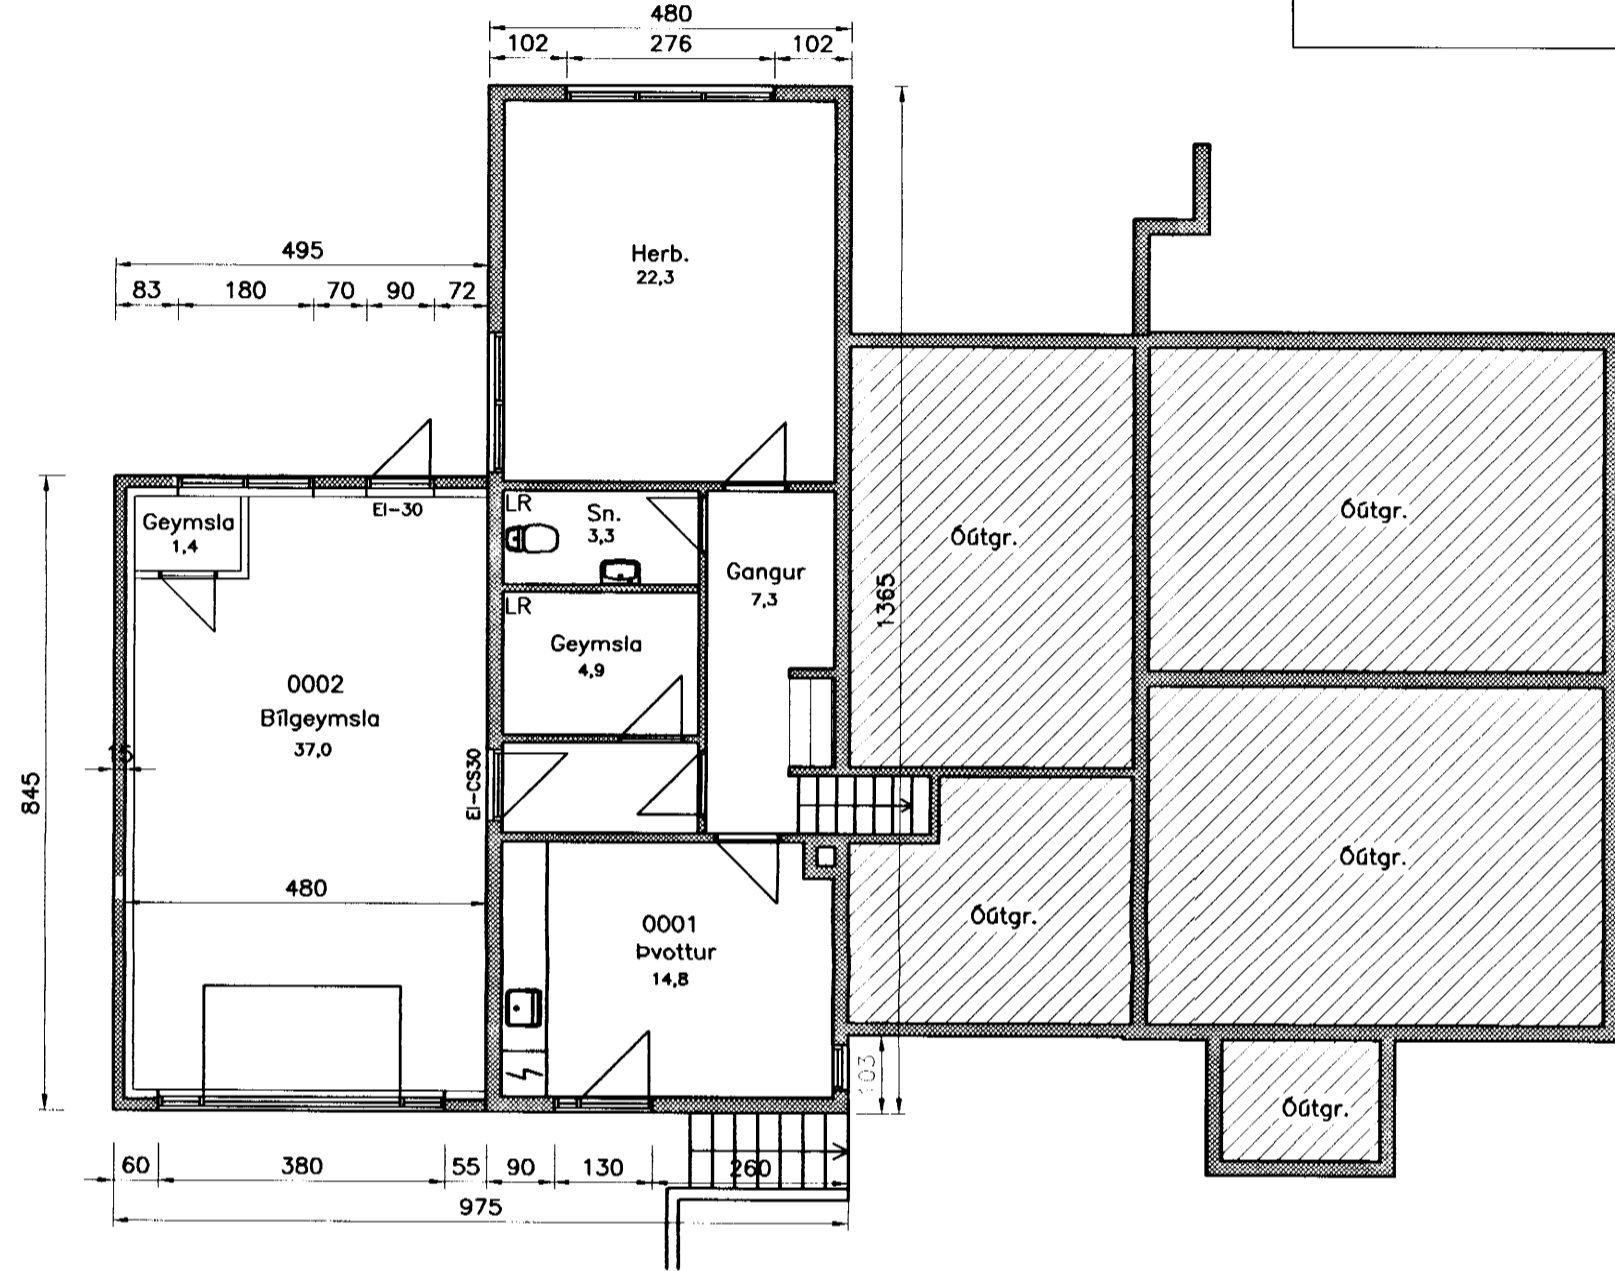

Afstæða 1:500

Grunnmynd efri hæðar 1:100

Grunnmynd neðri hæðar 1:100

Breyting:
 Bílgeymsla byggð við húsið
 ásamt örlitlum breytingum á núverandi
 húsi.

H.S.Á. TEIKNISTOFA

HARALDUR ÁRNASON - KT: 120149-2539 / HARA ehf. KT: 531101-2860
 FURUVÖLLUM 13 - 600 AKUREYRI
 Sími: 462-5777, 861-6616
 Fax: 461-1852
 e-mail: hara@hara.is

VERKHEITI					
Hólavegur 17, Dalvík					
HEITI TEIKNINGAR					VERK NR
Grunnmyndir efri og neðri hæðar.					03-205
					TEIKNING NR
					1302
HANNAÐ	HÁ	TEIKNAD	ES	YFIRFARID	DAGS
BREYTT	1		2		24.03.2003
				KVARDI	1:100,1:500
					5