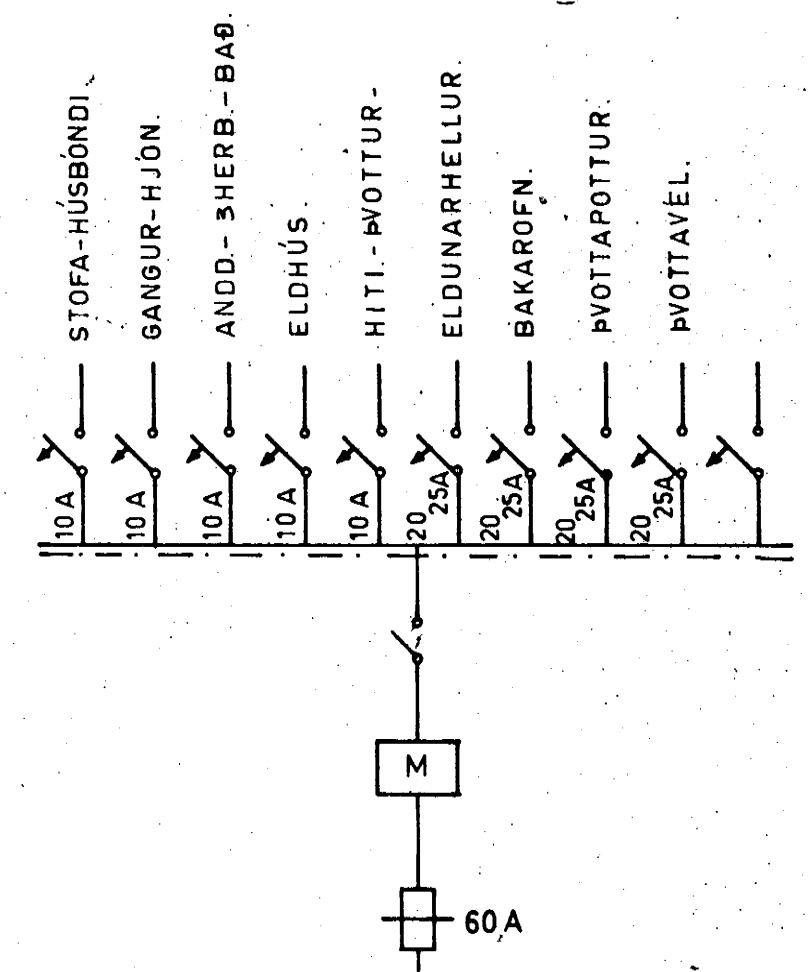

S

SKÝRINGAR.

1. ROFAR: 110 CM. FRÁ GÓLFI.
2. TENGLAR: 20 " " " NEMA:
3. " 110 " " " YFIR ELDHÚSBORDI Í ÞVOTTI.
4. " 70 " " " FYRIR HELLUR, BAKAROEN, UNDIR TEKJUM. (SJÁ INNRETTINGA TEIKN.)
5. VEGGLJÓS 165 " " " NEMA ANNAD SE SYNT Í SVIGUM.
6. " 135 " " " HITALIÐI: T.
7. " 20 " " " LOFTNET: L, HÁTALARI: FX.
8. " 20 " " " SÍMI: F TENGLAÐÓSIR.
9. " 110 " " " RAKVÉLATENGILL - CW
10. VARKASSI NR. 113 FRÁ J.B.P. EÐA SAMSYRANDI.