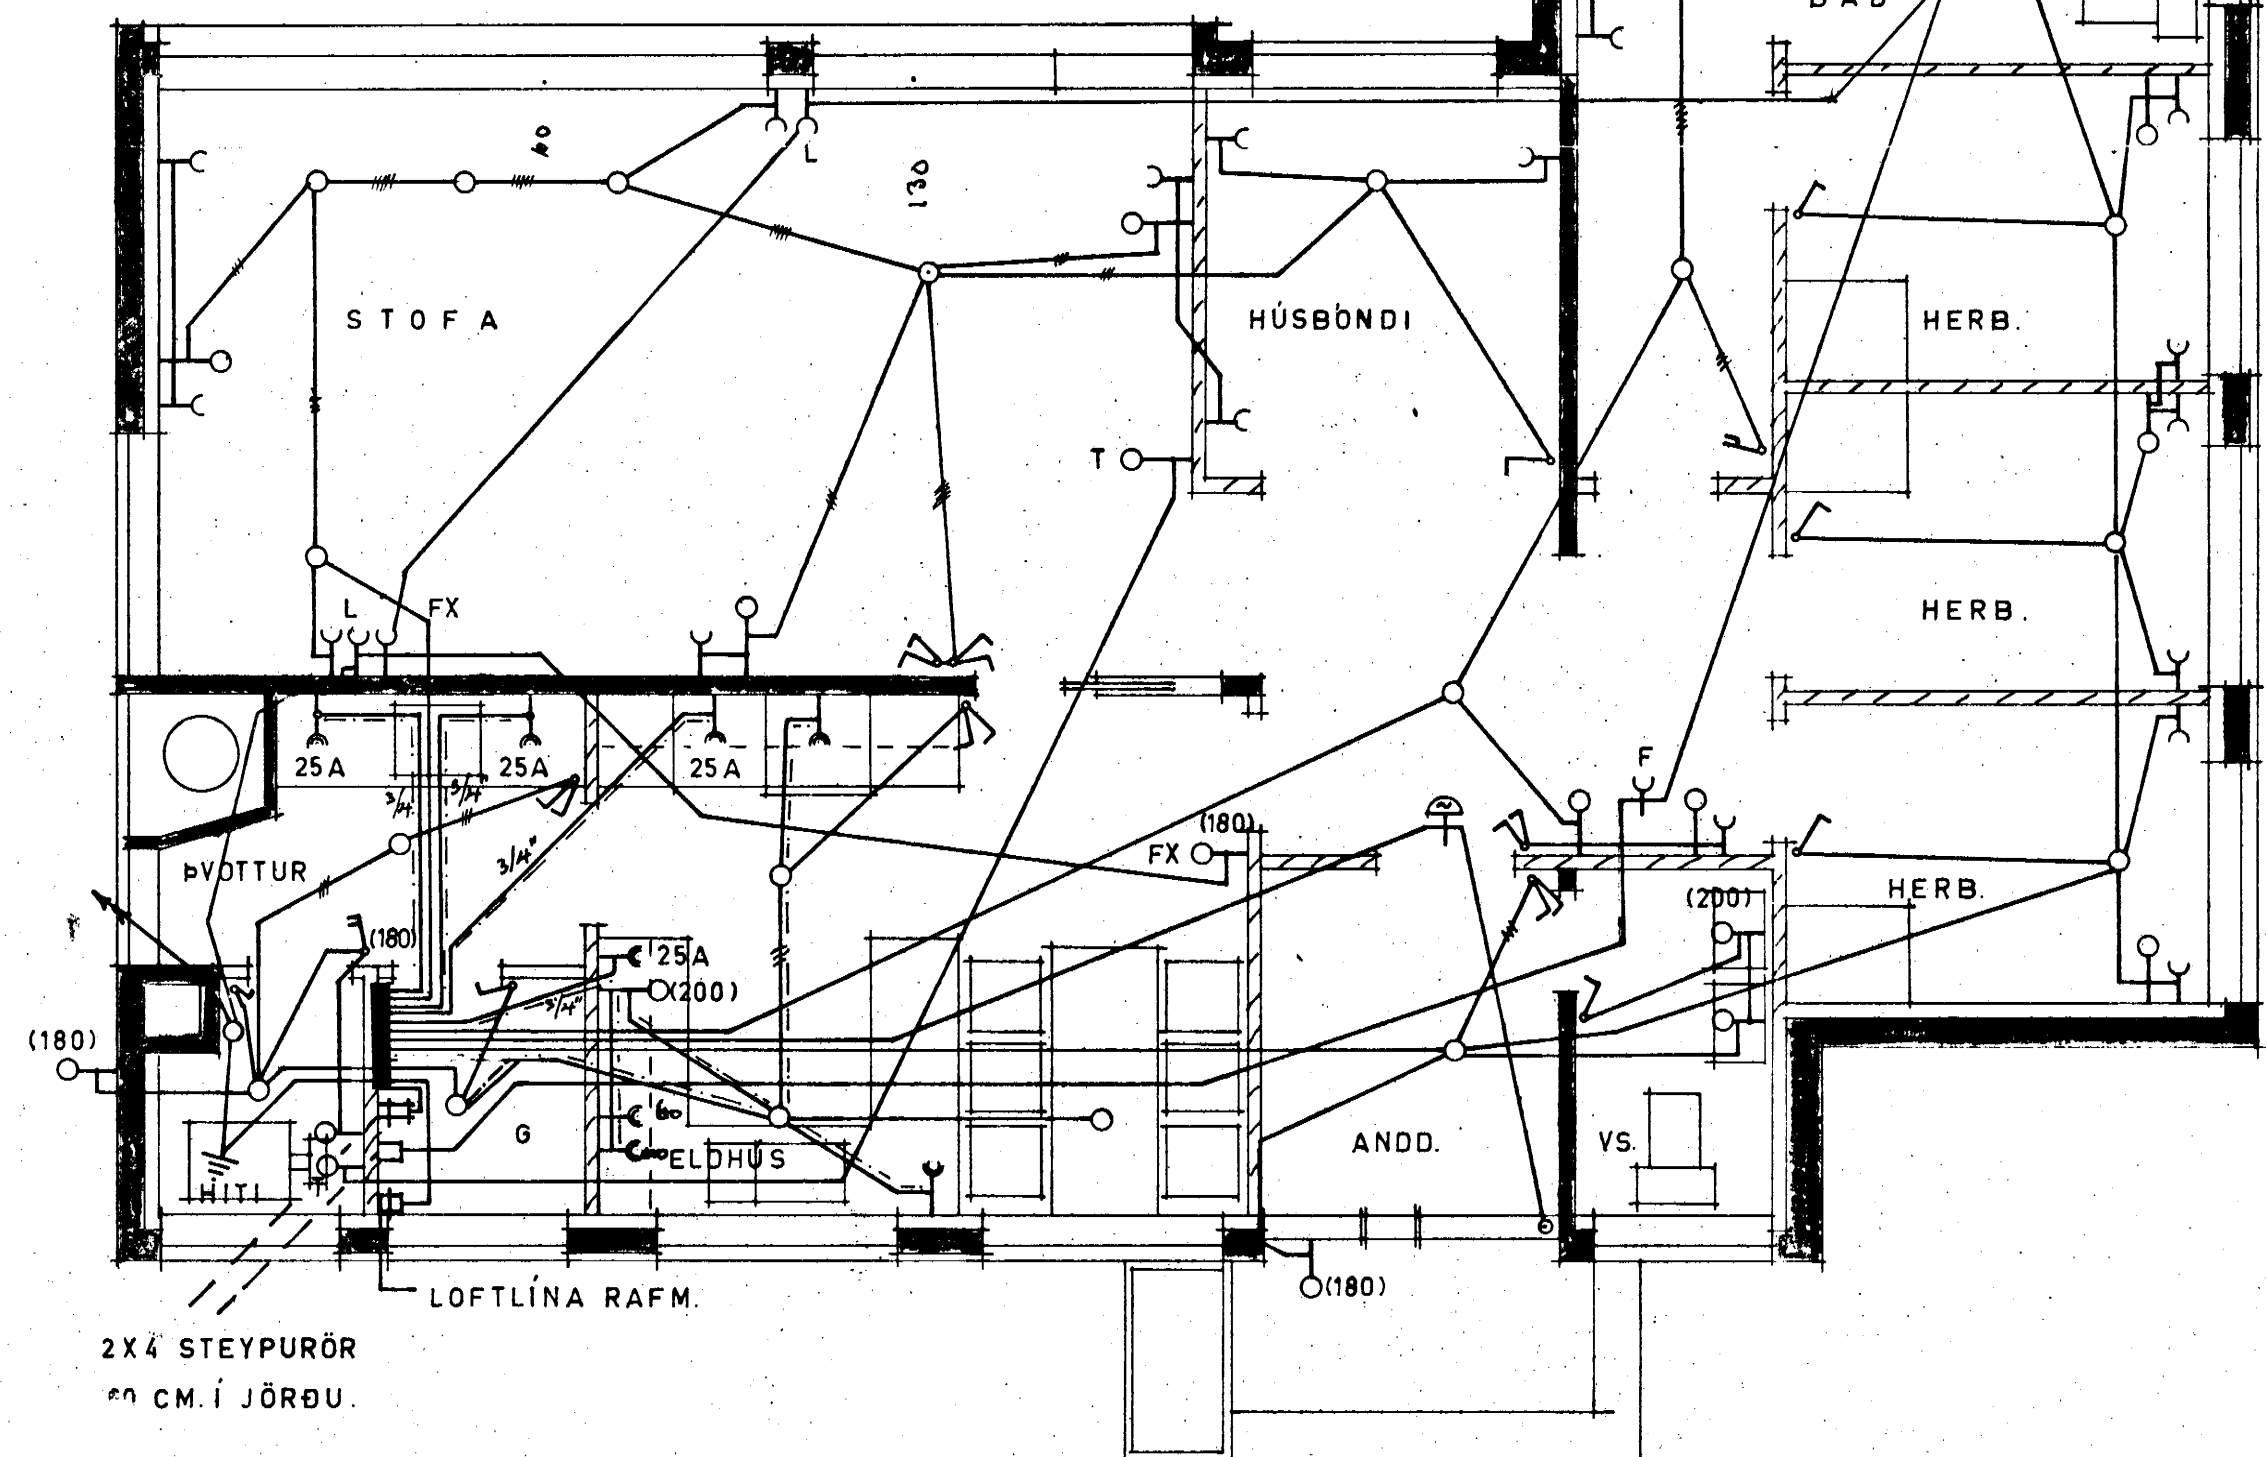

S

SKÝRINGAR.

1. ROFAR: 110 CM. FRÁ GÓLFI.
2. TENGLAR: 20 " " " NEMA:
3. " 110 " " " YFIR ELDHÚSBORDI Í ÞVOTTI.
4. " 70 " " " FYRIR HELLUR, BAKAROEN, UNDIR TEKJUM. (SJÁ INNRETTINGA TEIKN.)
5. VEGGLJÓS 165 " " " NEMA ANNAD SE SYNT Í SVIGUM.
6. " 135 " " " HITALIÐI: T.
7. " 20 " " " LOFTNET: L, HÁTALARI: FX.
8. " 20 " " " SÍMI: F TENGLAÐÓSIR.
9. " 110 " " " RAKVÉLATENGILL - CW
10. VARKASSI NR. 113 FRÁ J.B.P. EÐA SAMSYRANDI.