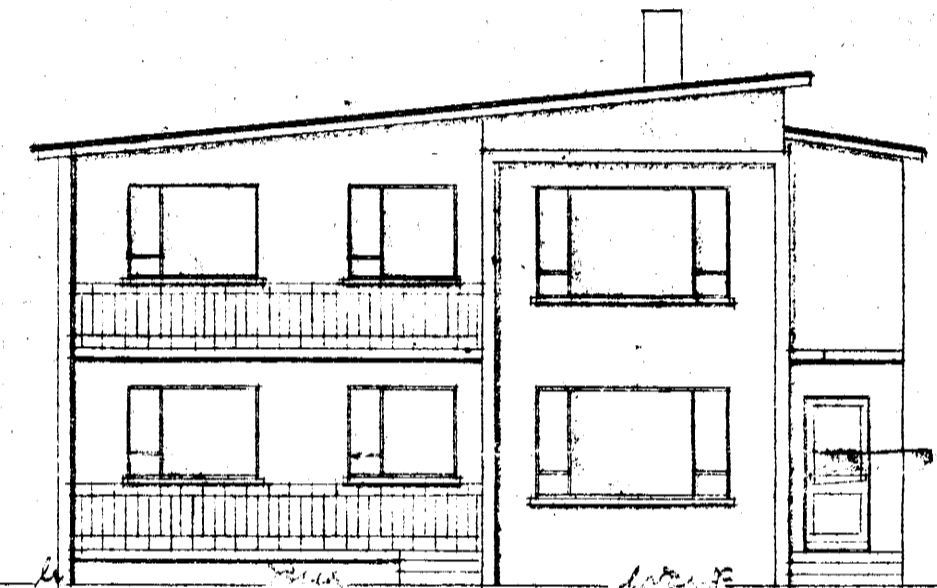

EFRI HÆÐ

SUD-AUSTUR

SUD-VESTUR

NORD-AUSTUR

NORD-VESTUR

S

FLATARMAL = 119,4 m<sup>2</sup>

Göðublað 13

HUSNÆÐISMÁLASTOFNUN RÍKISINS.		
TVÍBYLISHÚS		VERK
VERK-GRUNNMYND SVID	EFRI-HÆÐAR MÁL 1:50	NR 116
ÚTLIT MÁL 1:100		BLAD NR 2
DAGS JUNI 1959		
ARK.	Kathlín Kallinsdóttir	
TEIKN.	Magnús J. Jónsson	