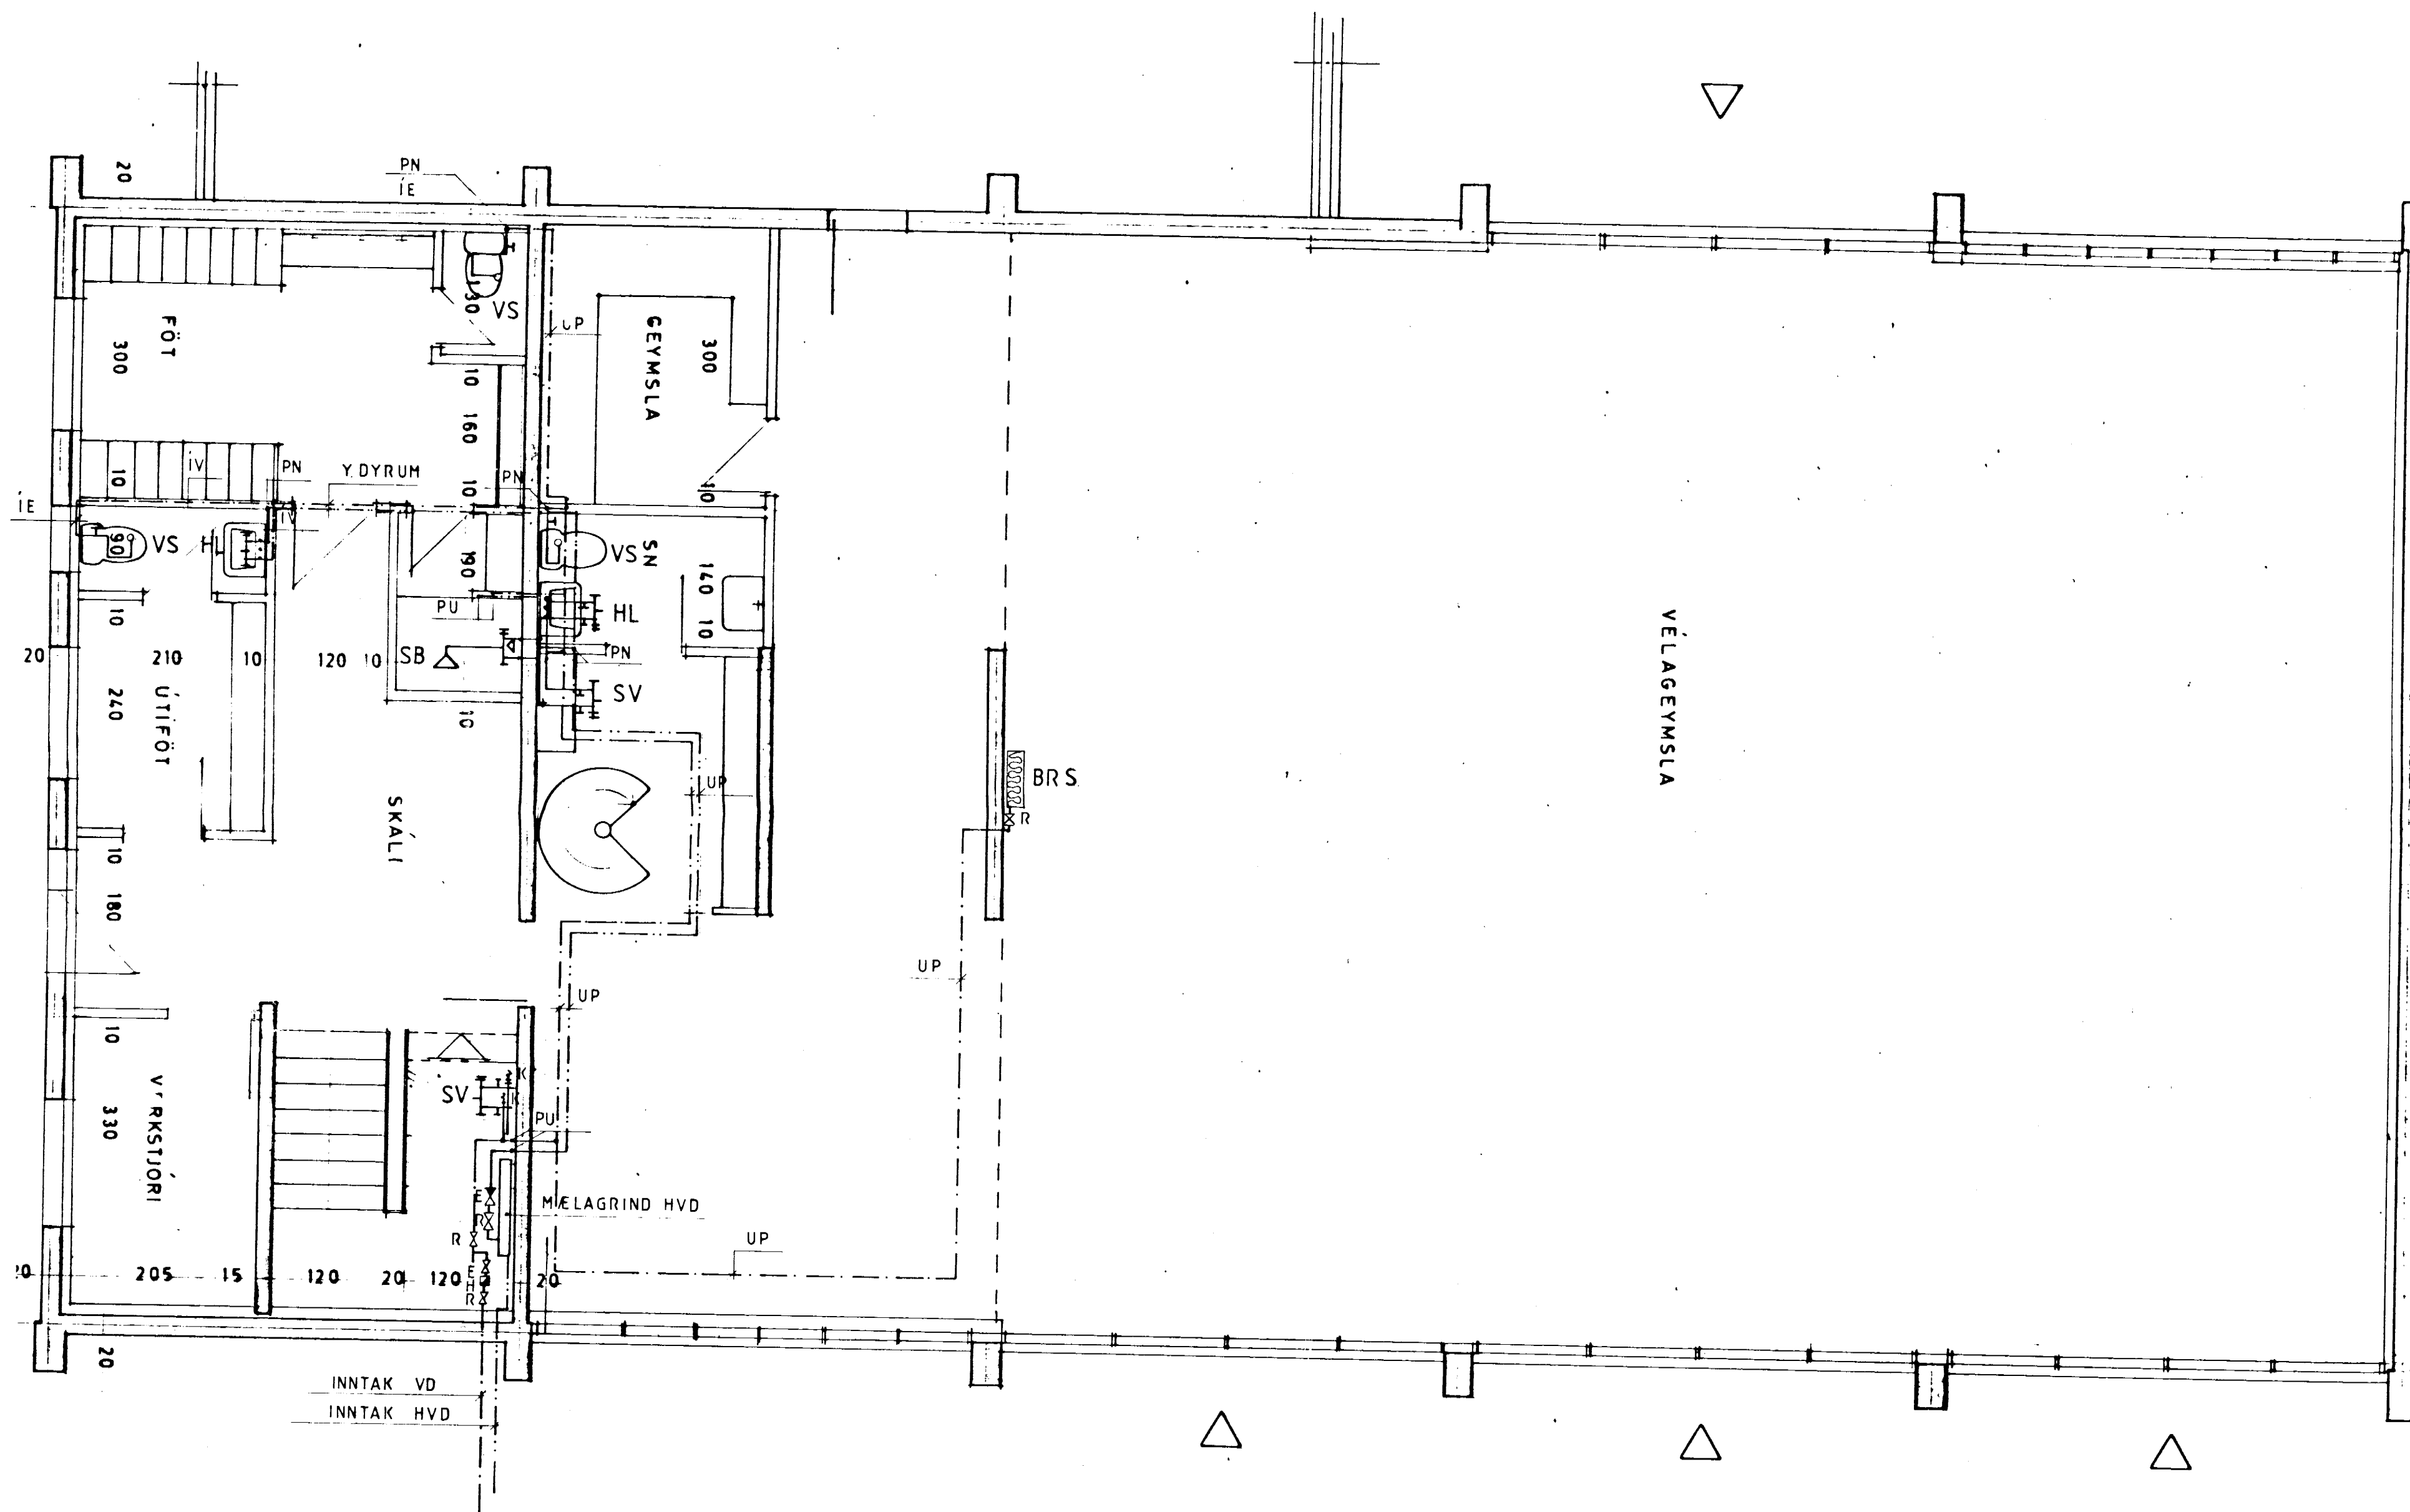

S

GRUNNMYND JARÐHÆÐAR 1:50

ÁHALDAHÚS, GUNNARSBRAUT 4-6, DALVIK

HEITI VATNSLÖGN
GRUNNMYND JARÐHÆÐAR

teiknistofa

DAGS. JAN. '88

MKV. 1:50

TEIKN. A.B. *[Signature]*