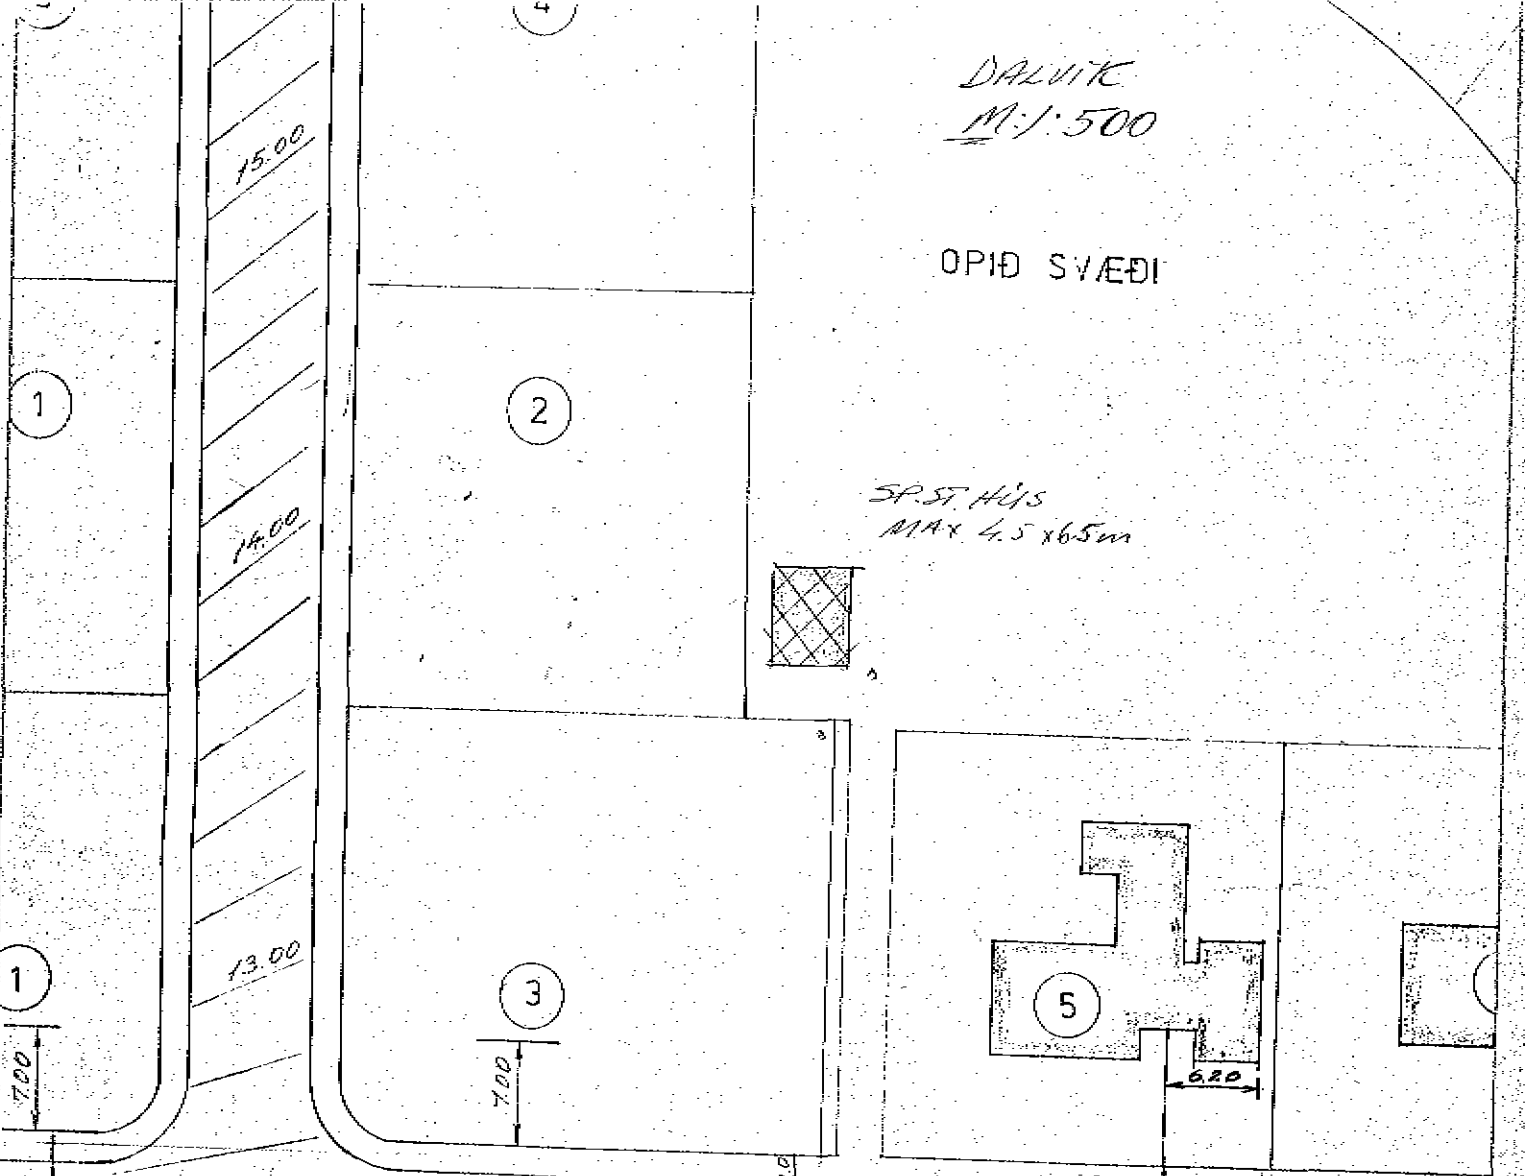

DALVIK  
M:1:500

OPIÐ SVÆÐI

SP. ST. HJÍS  
MAX 4.5 x 6.5 m

DRAFNABRAUT

12.00