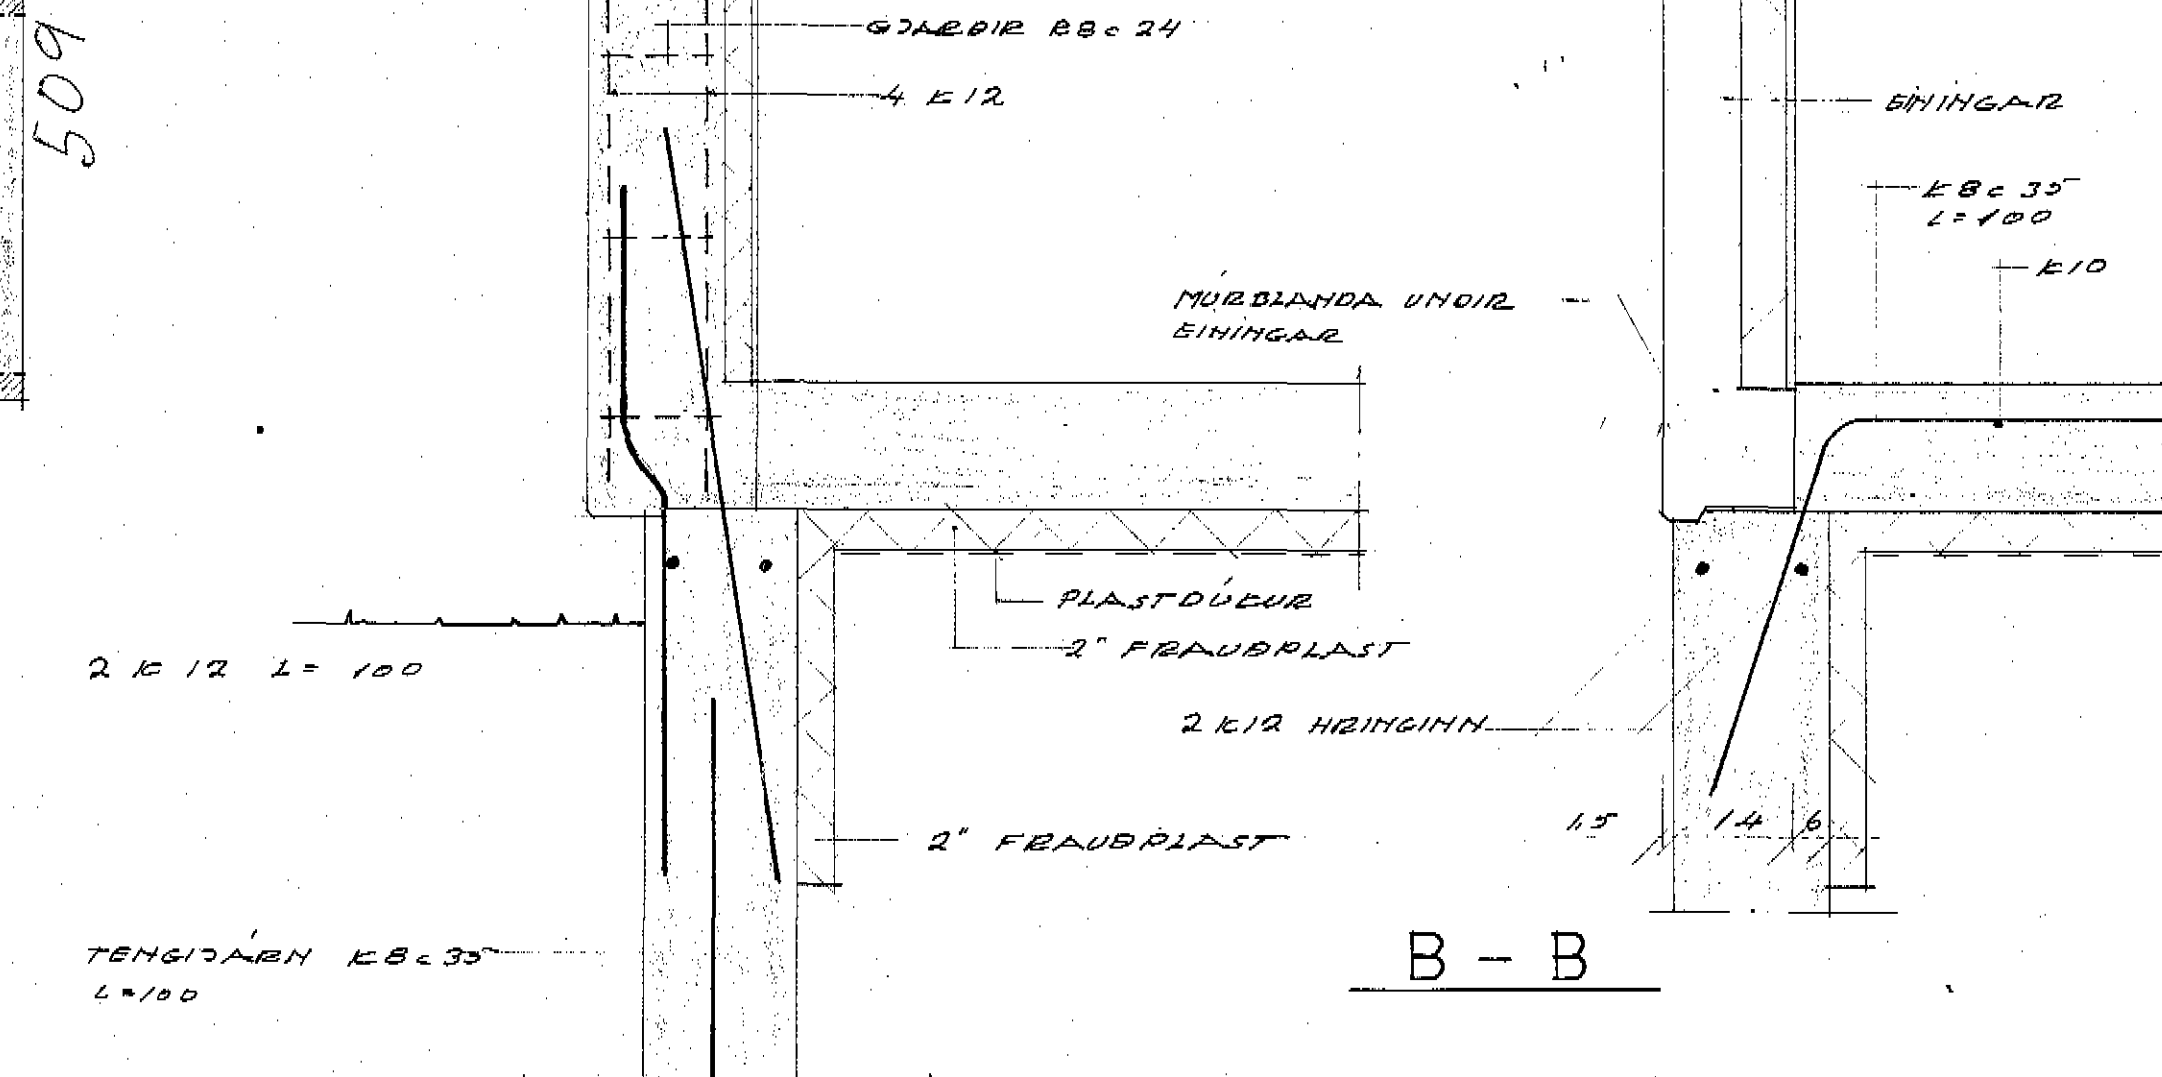

TEIKNING STABSETHINGU
A. SÖLVI 1498

817

523

817

523

4 m

GRUNNMYND 1:50

181

ATHUGIST:

REICHAB ER MED FYLLT SE UNDIR PLOTU
MED HDEINNI MOL SETI VELDARPIST I 30-40 SM LOEYTI.
STERR A UNDIRSTOBU PLOTUM AUVARBIST DEGAR.
DARVEGSRANNSOEN LIGGUR FYRIR.
MALSETTING A SÖLVI OG ÖBRU SJA TEIKN E 4
GAGHYRBT FIBRANG A EIHINGUM SJA SEI TEIKNINGAR.