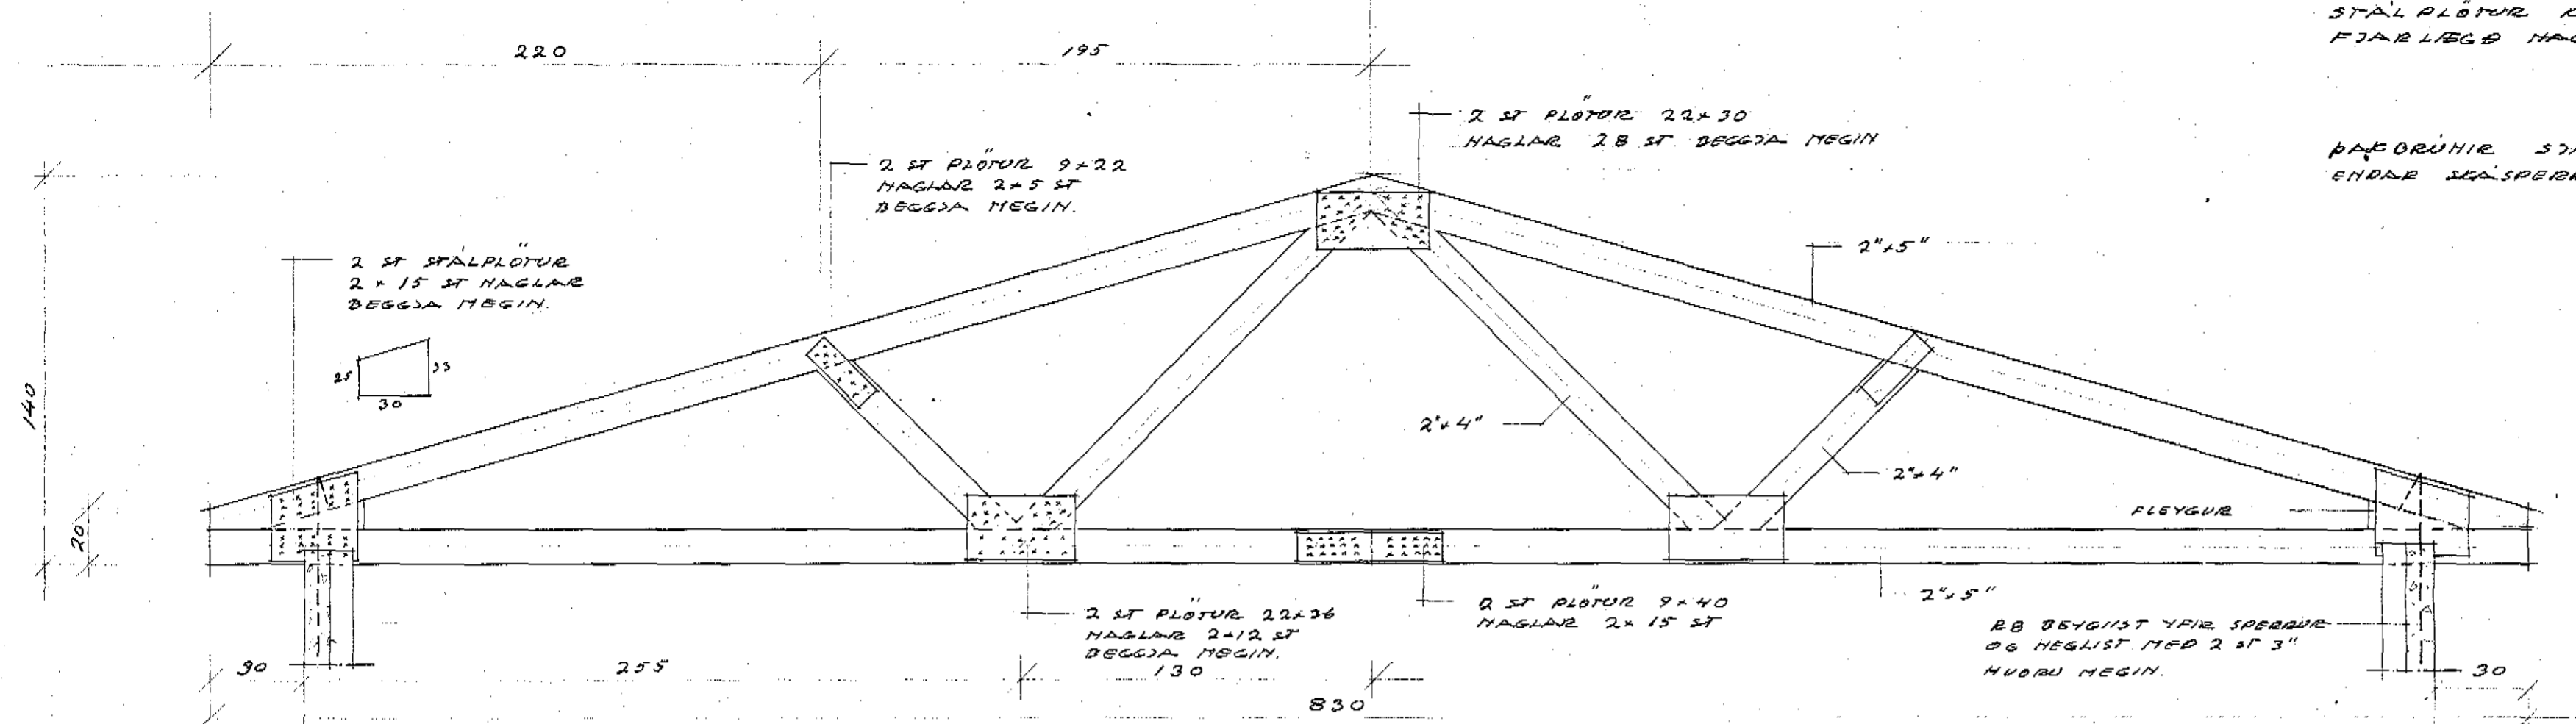

ÞÆFORNIR STA SÉRTEIKNINGU.  
 EMDA SKA'SPERRUR FÆSTIST SAMSV. OG SPERRUENDUR

**4-4**

**5-5**

**6-6**

**7-7**

VERK **DRAFNAÐ BRAUT 6**

HEIT: ÞÆSPERRUR  
 MKV. 1:20  
 DAGR. MAÐ 3 '76

TEIKN. 6  
 R. G. U.