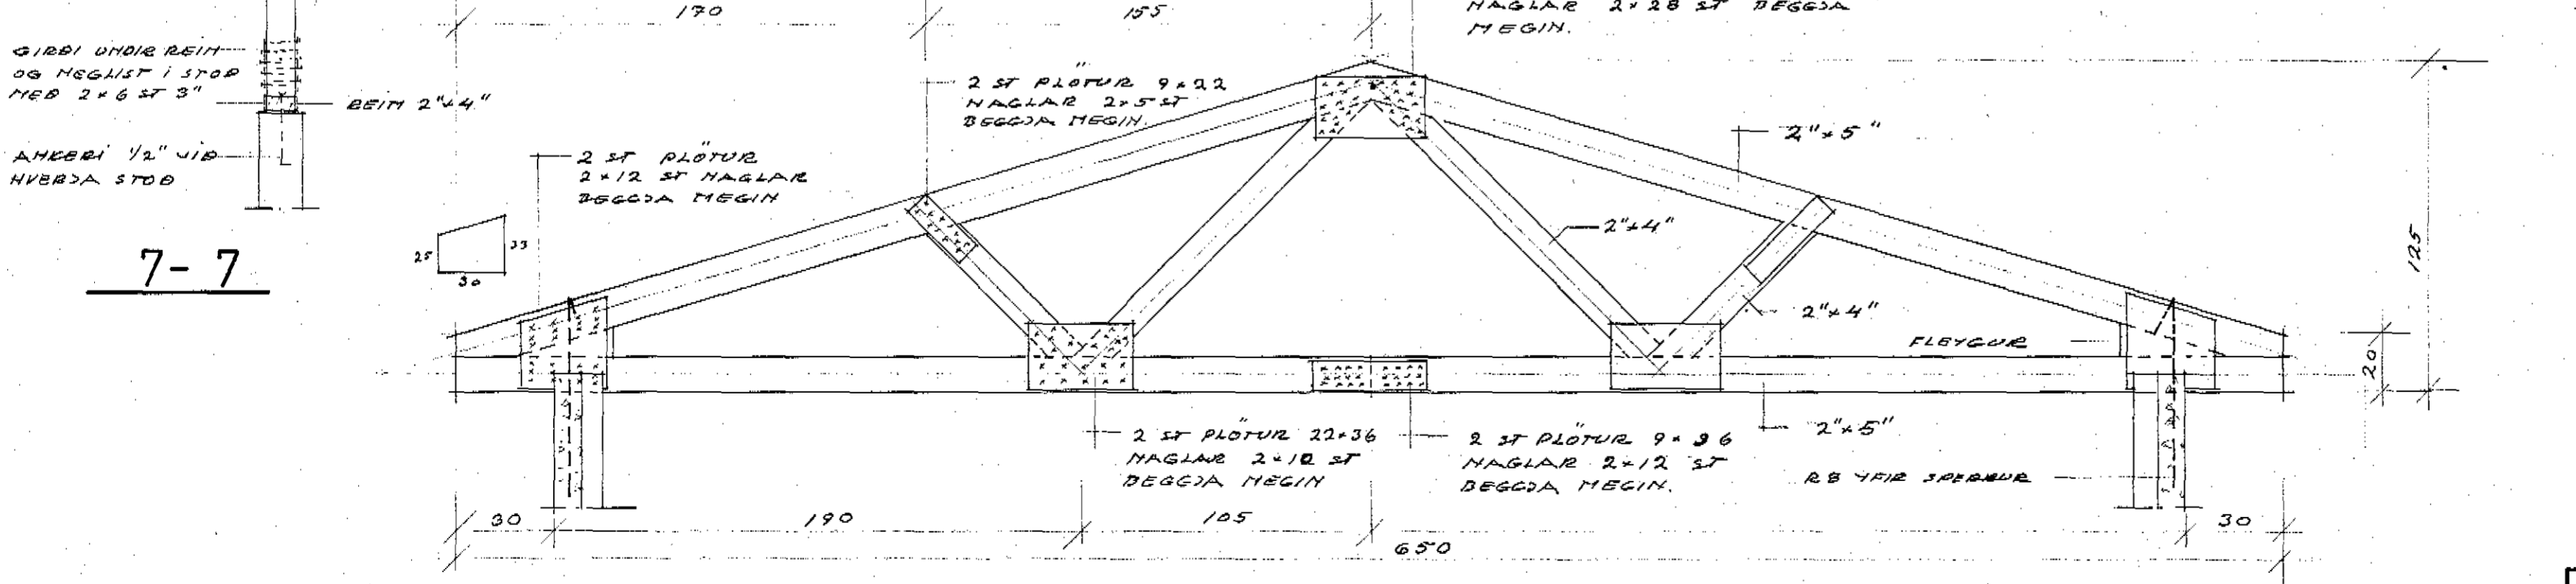

ÞÆFORNIR STA SÉRTEIKNINGU.  
 EMDA SKA'SPERRUR FÆSTIST SAMSV. OG SPERRUENDUR

**4-4**

**5-5**

**6-6**

**7-7**

VERK **DRAFNAÐ BRAUT 6**

HEIT: ÞÆSPERRUR  
 MKV. 1:20  
 DAGR. MAÐ 3 '76

TEIKN. 6  
 R. G. U.