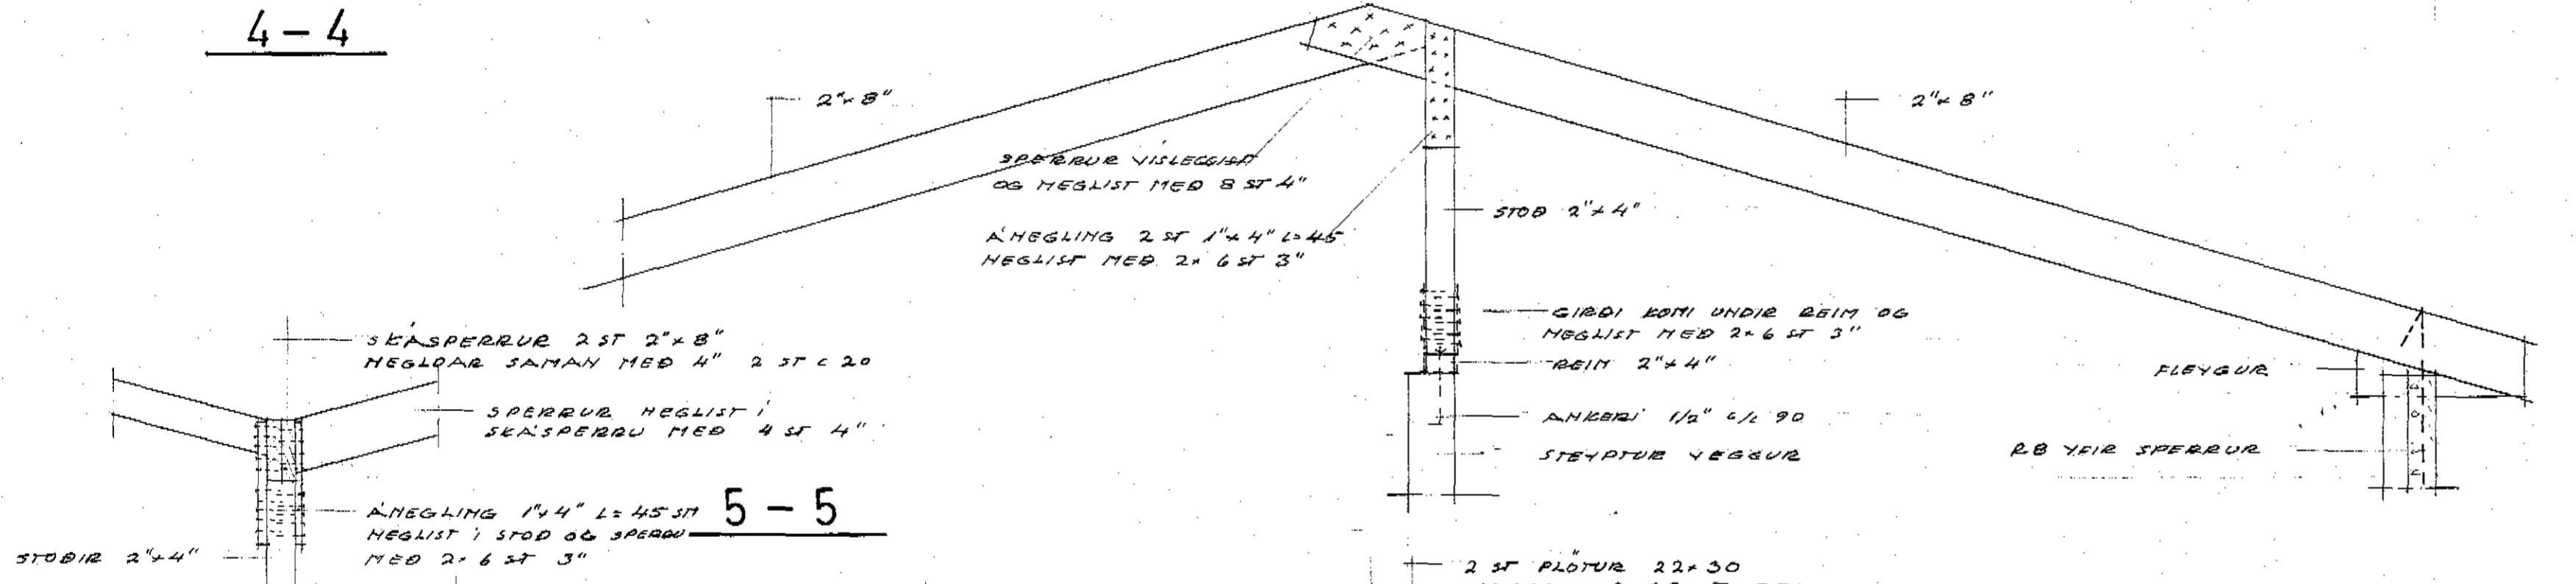

ÞÆFORNIR STA SÉRTEIKNINGU.  
 EMDA SKA'SPERRUR FÆSTIST SAMSV. OG SPERRUENDUR

**4-4**

**5-5**

**6-6**

**7-7**

VERK **DRAFNAÐ BRAUT 6**

HEIT: ÞÆSPERRUR  
 MKV. 1:20  
 DAGR. MAÐ 3 '76

TEIKN. 6  
 R. G. U.