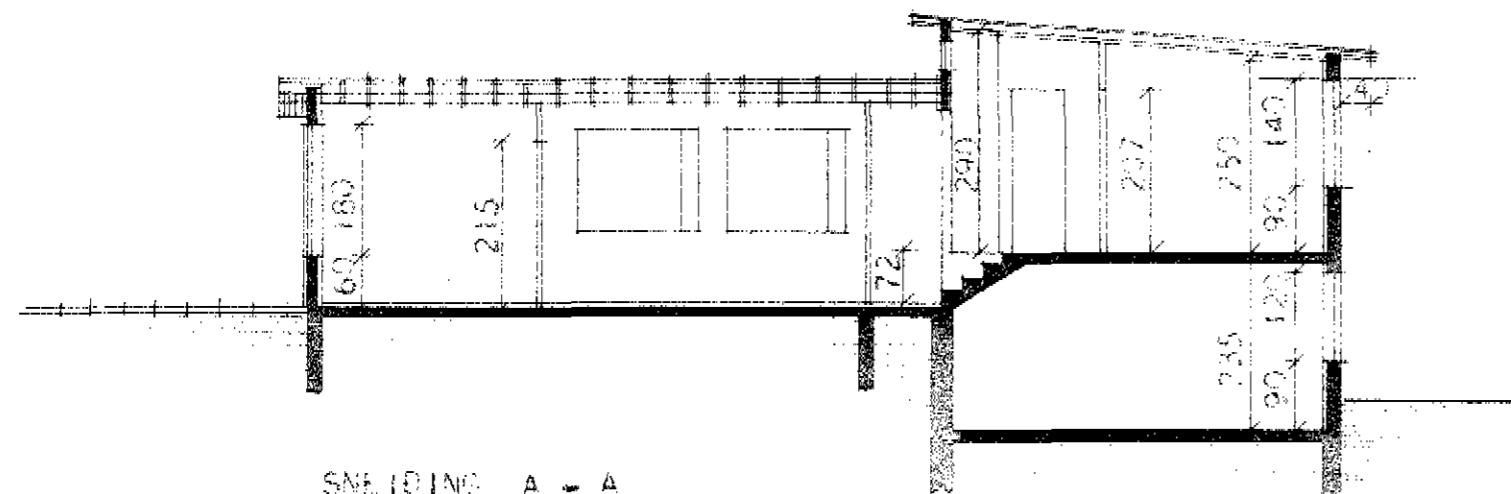

SNEIÐING A - A