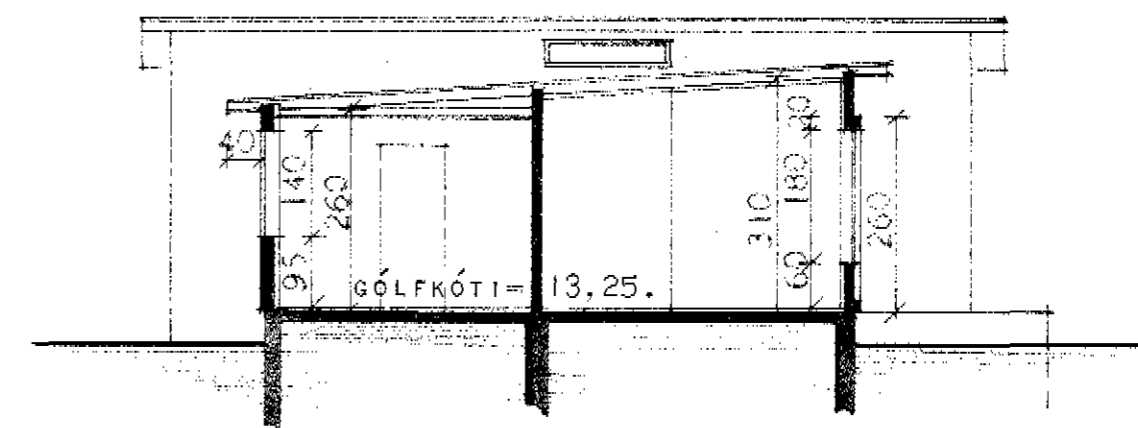

SNEIÐING B - B

ATH.
HÚSIÐ ER HITað UPP MEÐ HITAVEITU.

HÍSNÆÐISMÁLASTOFNUN RÍKISINS	EINBYLISHÍÐ
STJÓRNUNAR- OG SNEIÐINGAR	VERK NR.
MÁL 1:100	89.
	BLAÐ NR. 2
	FEBR. 1966

Magnús Friðþjofsson
Kalldís Kalldís

STAÐFERT Í MAÍ 1974.