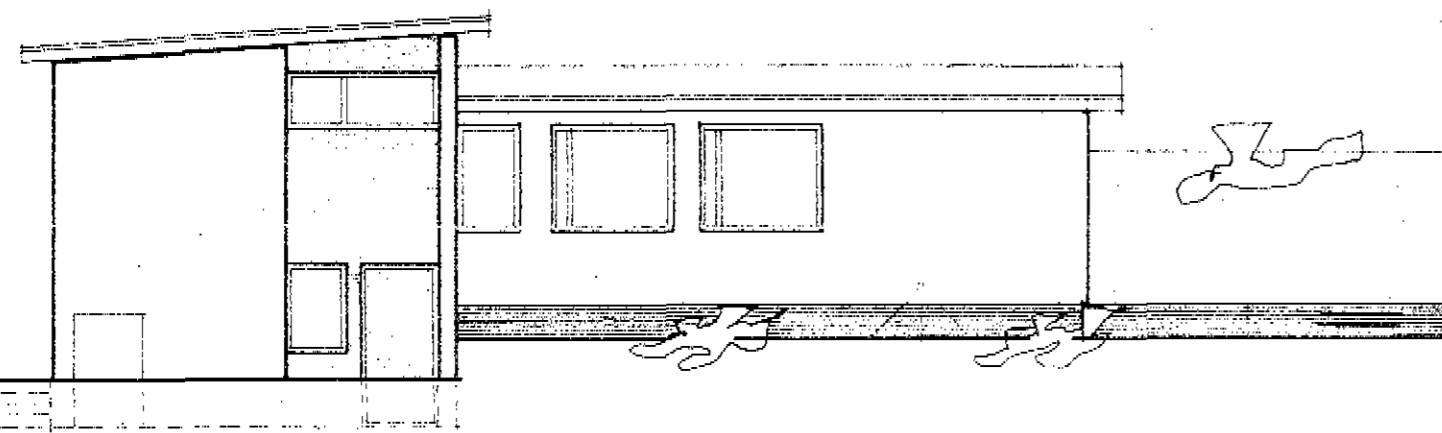

DRAFNBRAUT 7. DALVÍK.

Sannþykkt á fundi
byggingarnefnda p.
5. febrúar 1974.

Ríis Súljósou

g=12.28.

AUSTUR.

g=12.10.

SUÐUR.

VESTUR.