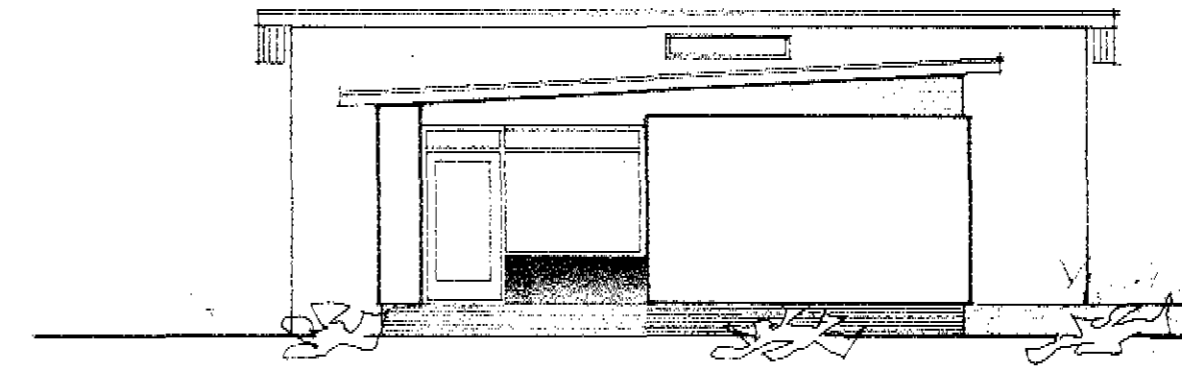

DRAFNBRAUT 7. DALVÍK.

Sannþykkt á fundi
byggingarnefnda p.
5. febrúar 1974.

Ríis Súljósou

g=12.28.

AUSTUR.

g=12.10.

SUÐUR.

VESTUR.