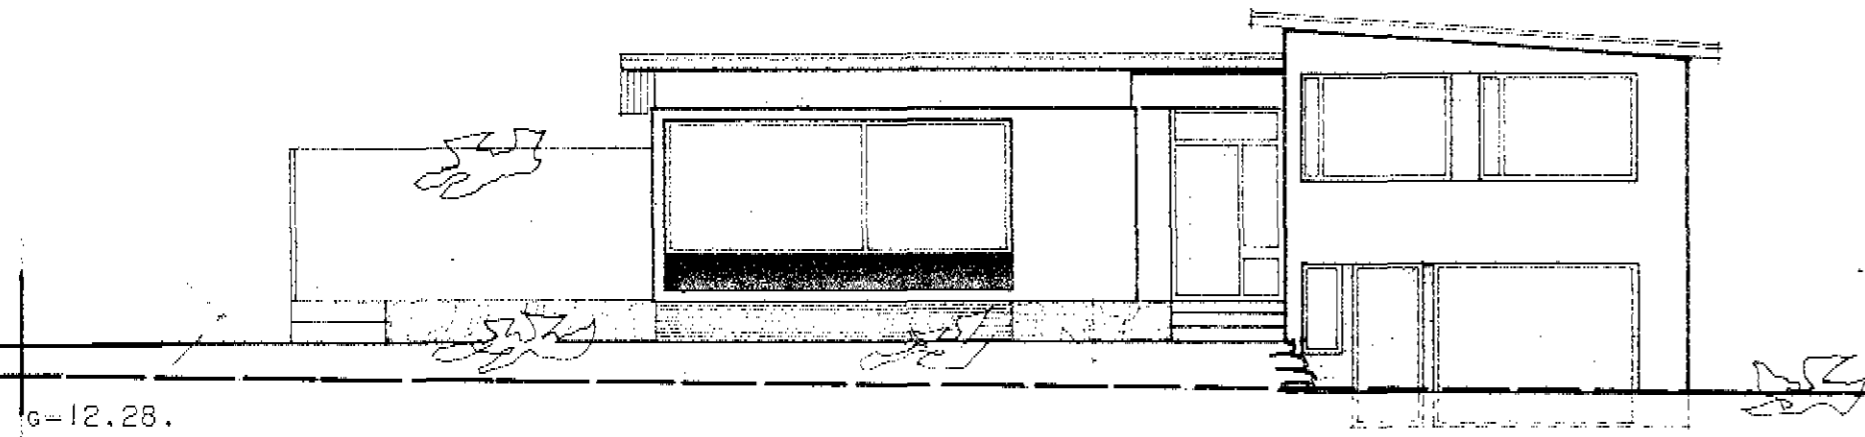

DRAFNBRAUT 7. DALVÍK.

Sannþykkt á fundi
byggingarnefnda p.
5. febrúar 1974.

Ríis Súljósou

g=12.28.

AUSTUR.

g=12.10.

SUÐUR.

VESTUR.