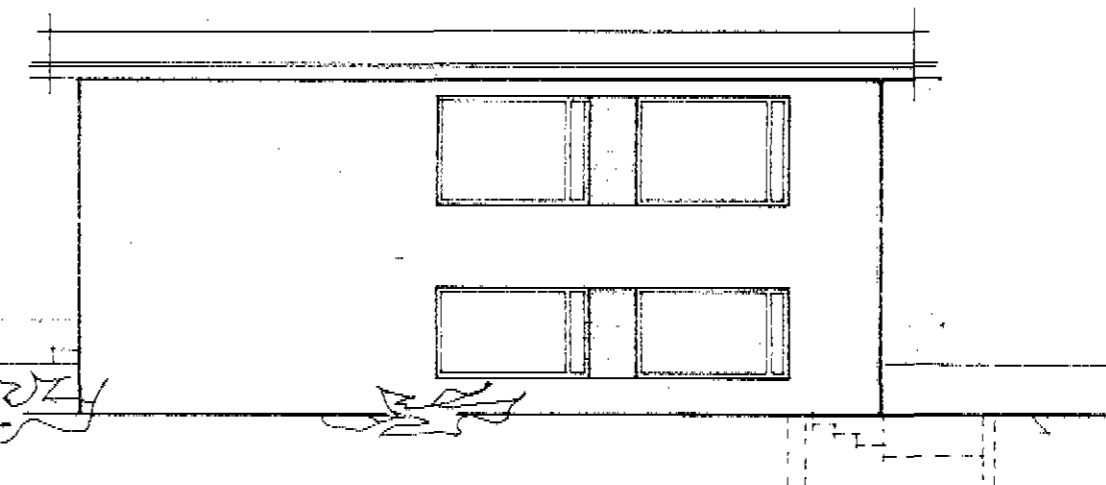

DRAFNBRAUT 7. DALVÍK.

Sannþykkt á fundi
byggingarnefnda p.
5. febrúar 1974.

Ríis Súljósou

g=12.28.

AUSTUR.

g=12.10.

SUÐUR.

VESTUR.