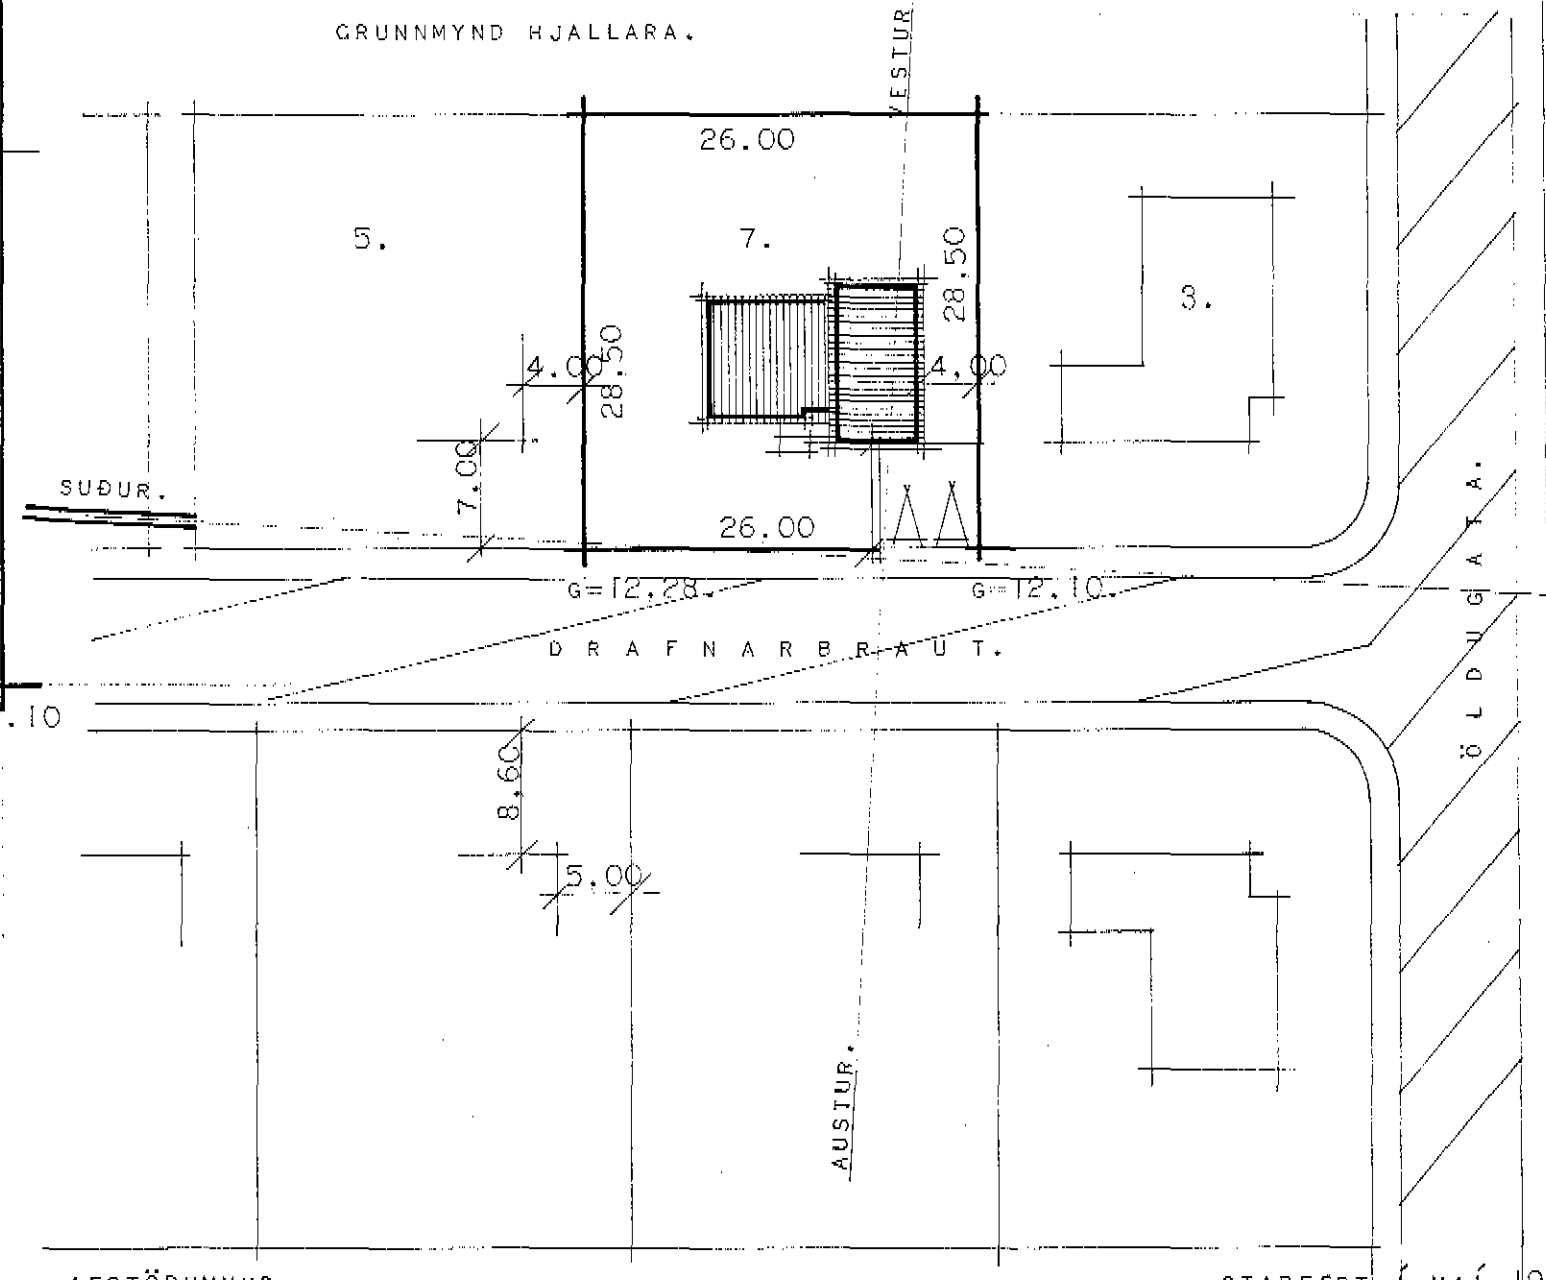

DRAFNBRAUT 7. DALVÍK.

Sannþykkt í fundi
byggingunefnda þ
5. febrúar 1974.
Rannveig Jónsdóttir

FLATARMÁL BRÚTTÓ 120,94 m²
FLATARMÁL NETTÓ 106,32 m²

GRUNNMYND HJALLARA.

g=12,28. g=12,10

GRUNNMYND ÍBÚÐAR. DRAFNBRAUT.