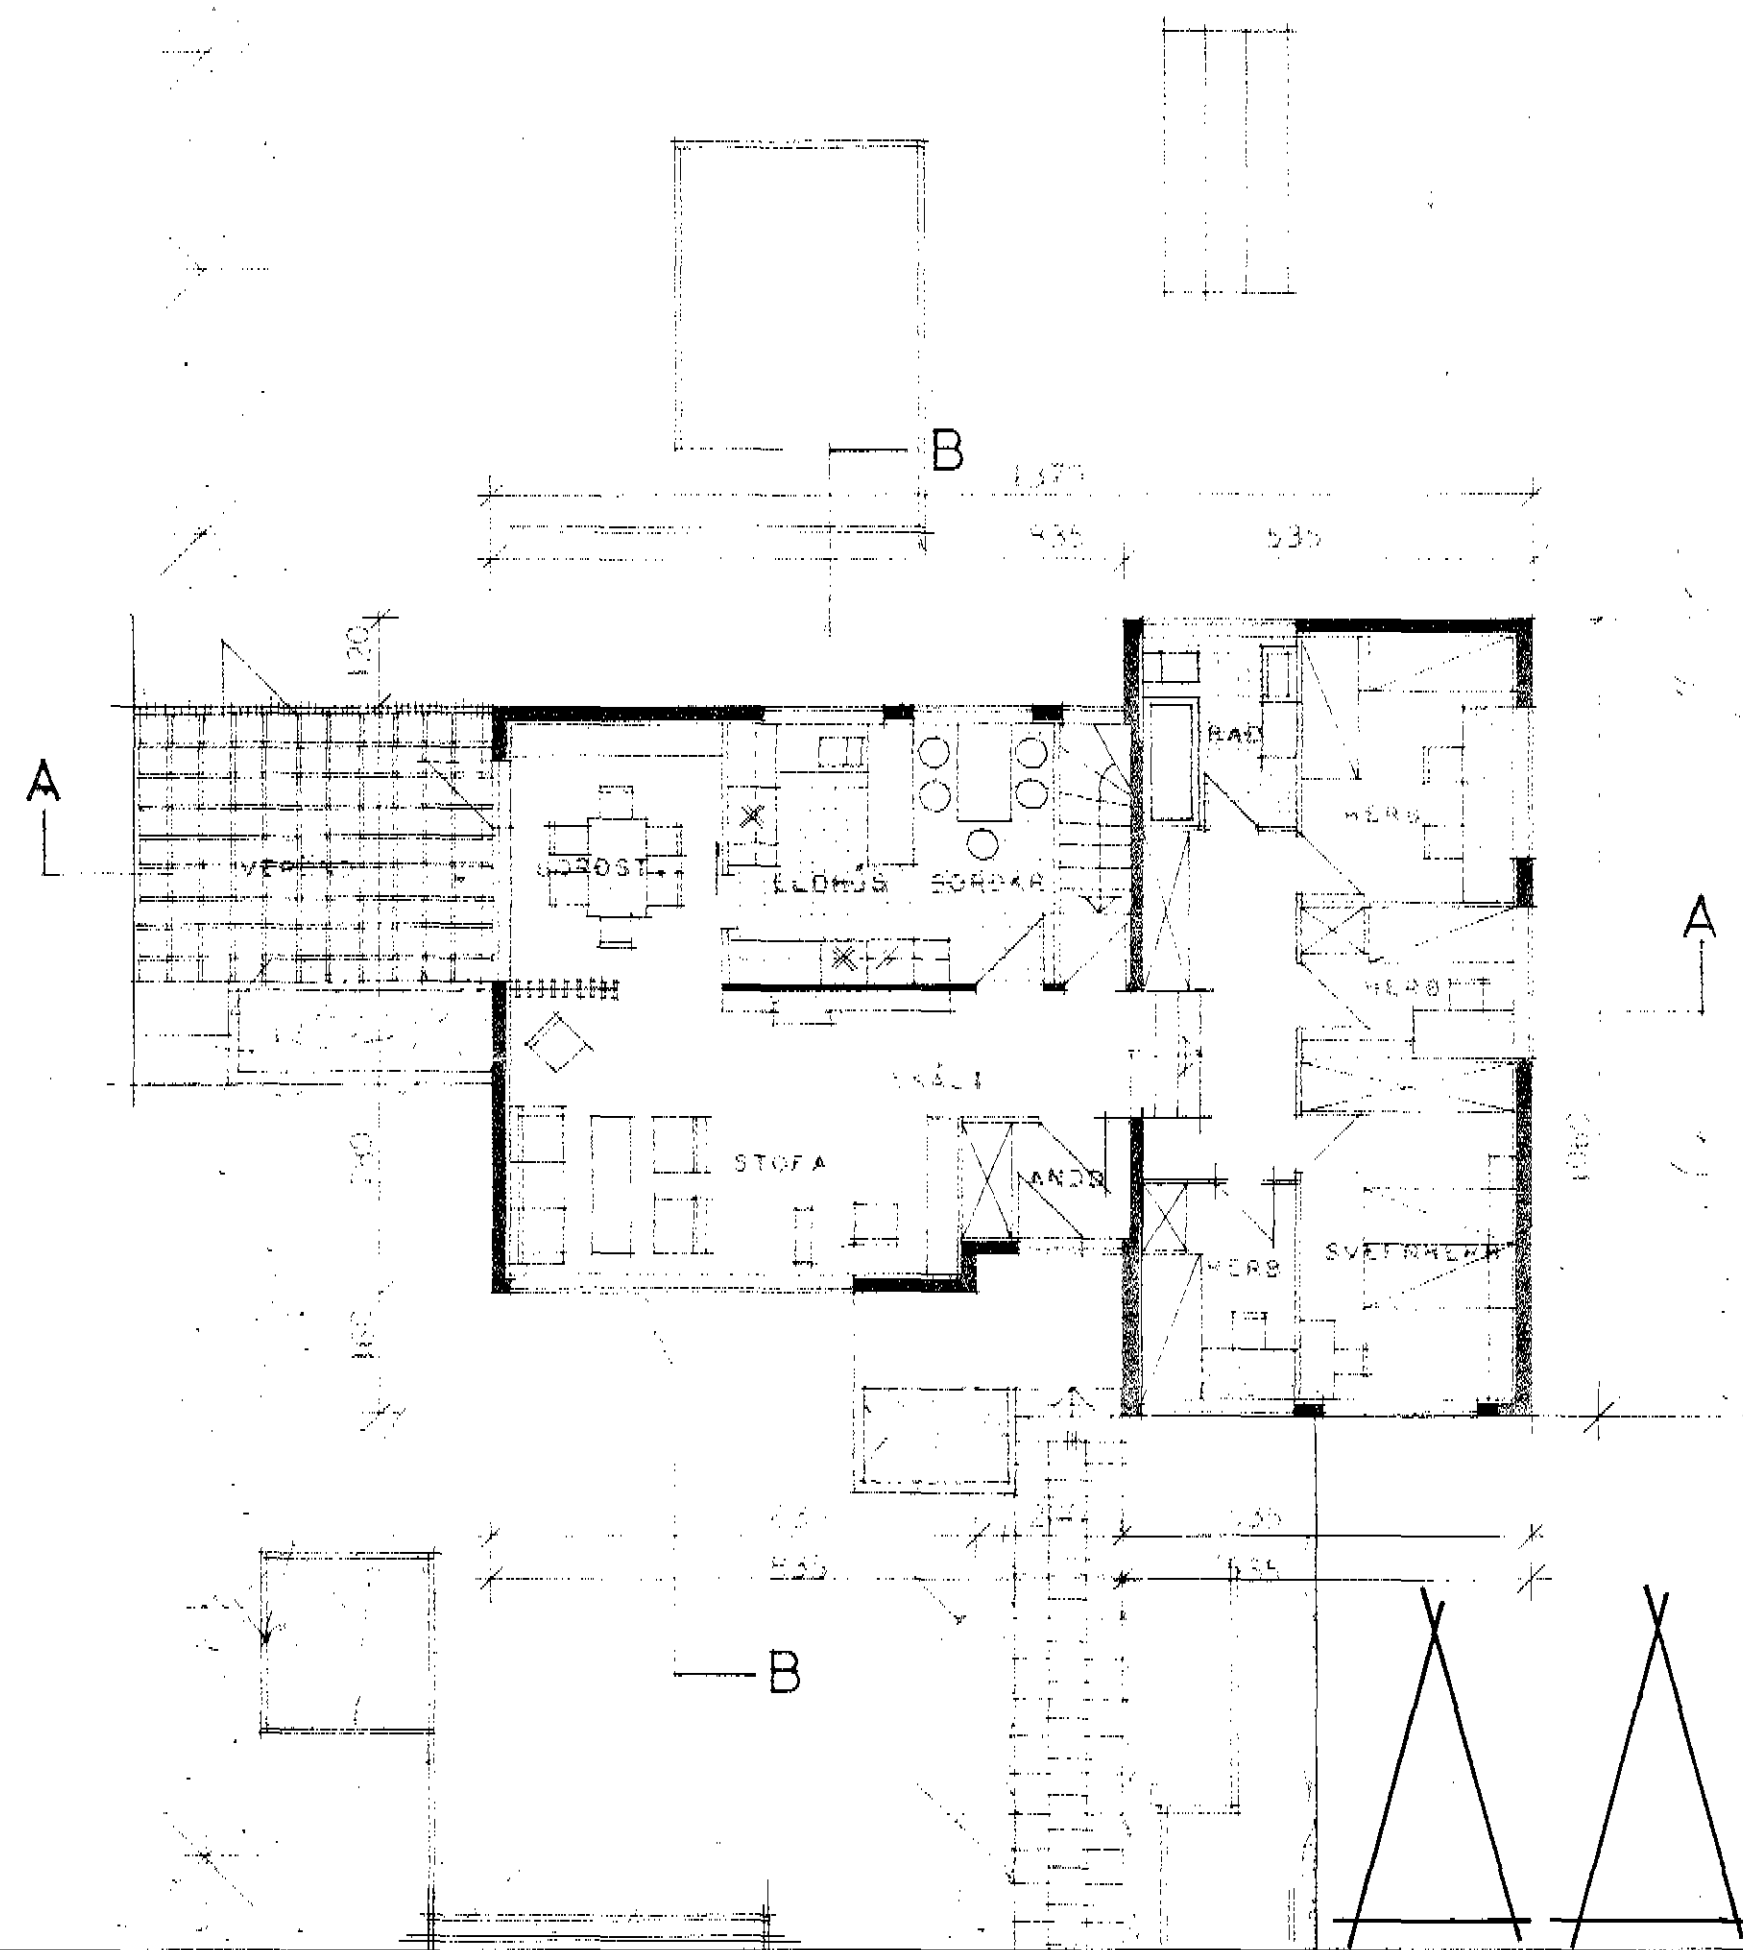

DRAFNBRAUT 7. DALVÍK.

Sannþykkt í fundi
byggingunefnda þ
5. febrúar 1974.
Rannveig Jónsdóttir

FLATARMÁL BRÚTTÓ 120,94 m²
FLATARMÁL NETTÓ 106,32 m²

GRUNNMYND HJALLARA.

g=12,28. g=12,10

GRUNNMYND ÍBÚÐAR. DRAFNBRAUT.