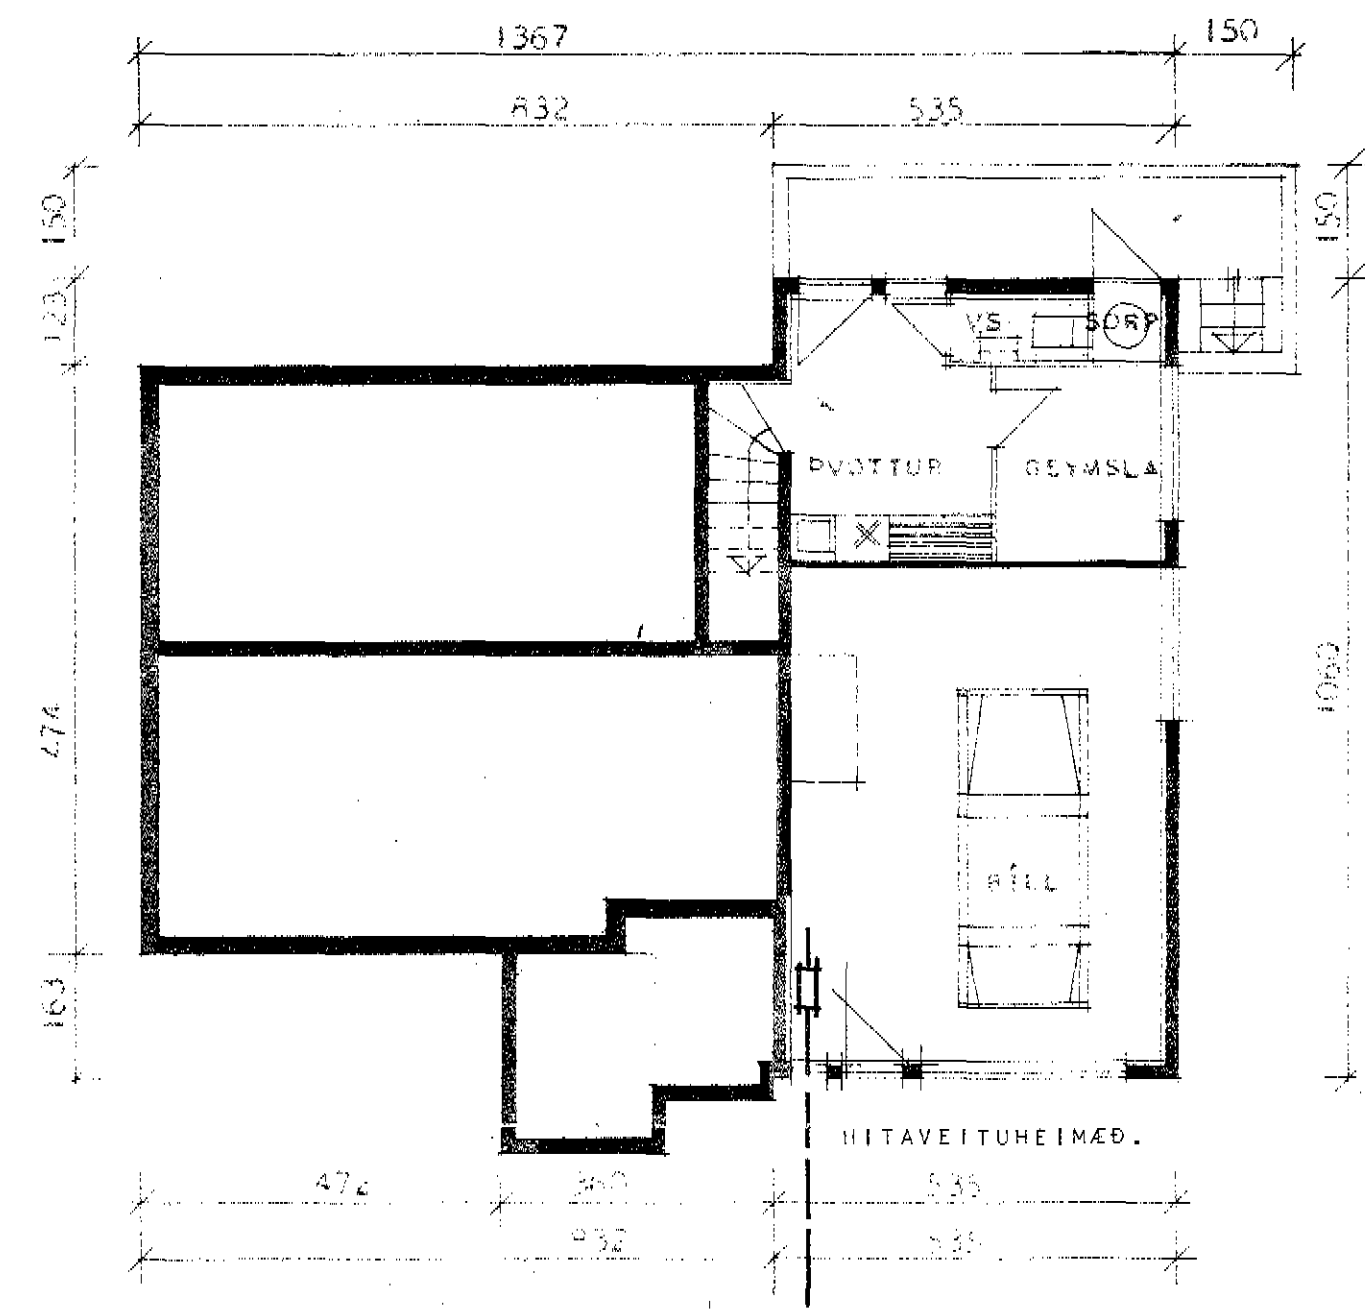

DRAFNBRAUT 7. DALVÍK.

Sannþykkt í fundi
byggingunefnda þ
5. febrúar 1974.
Rannveig Jónsdóttir

FLATARMÁL BRÚTTÓ 120,94 m²
FLATARMÁL NETTÓ 106,32 m²

GRUNNMYND HJALLARA.

g=12,28. g=12,10

GRUNNMYND ÍBÚÐAR. DRAFNBRAUT.