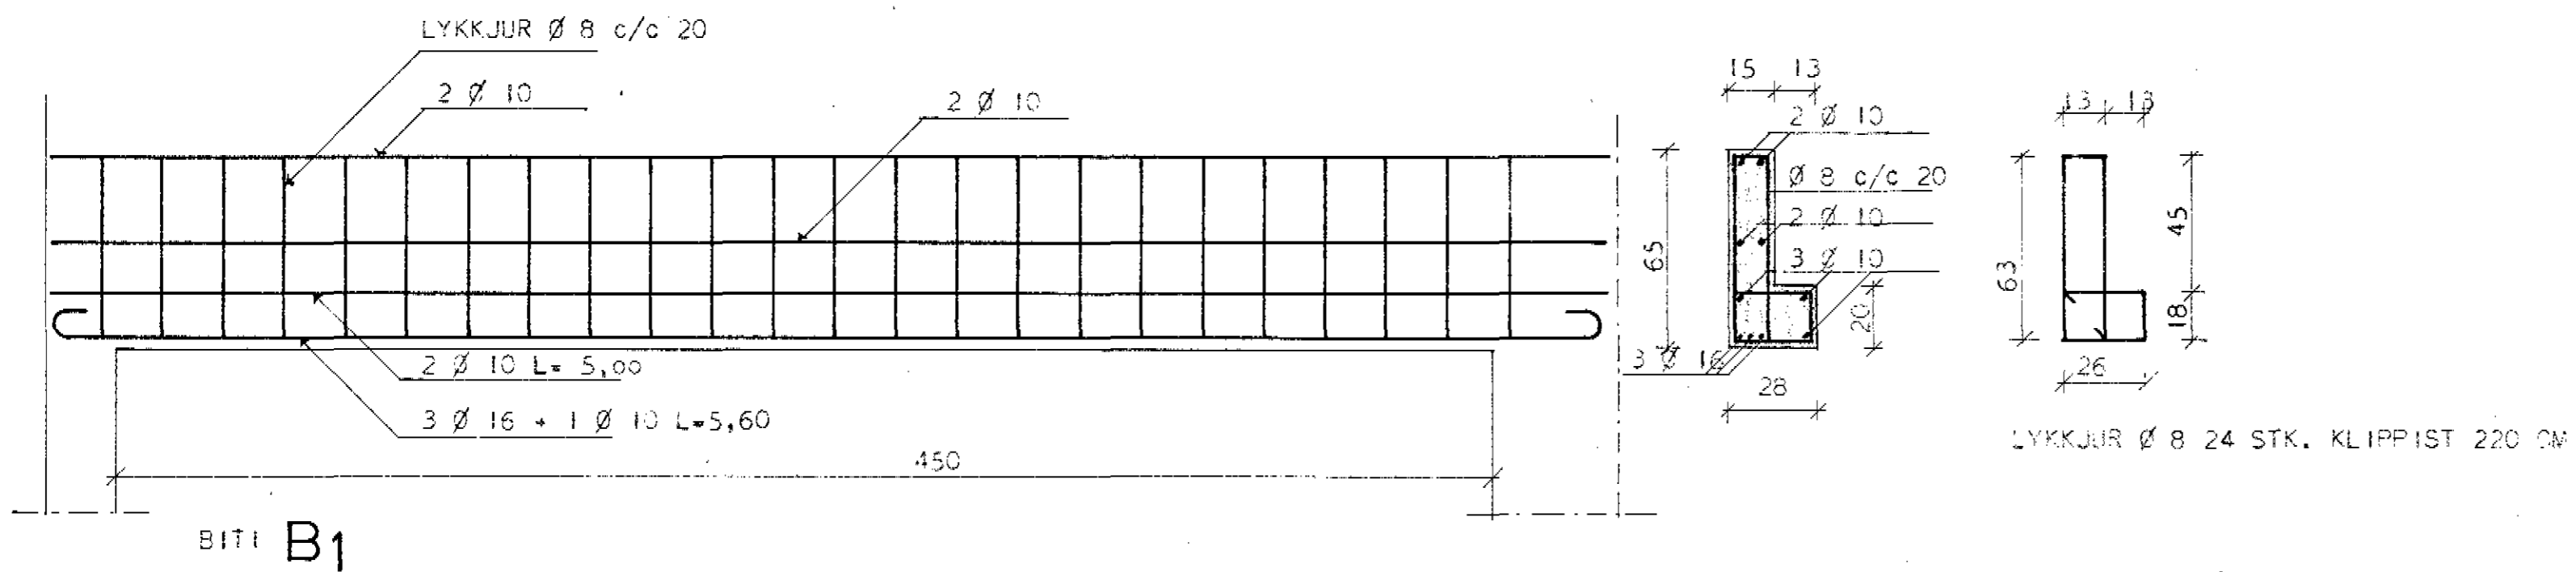

ALLAR SPERRUR ERU 2" X 8"

SKÝRINGAR:

ALLAR SPERRUR ERU 2" X 8"

BERA SKAL FÚAVARNAREFNI Á ALLA SPERRUENDA, SVO OG SPERRUHLIDAR ER LIGGJA AÐ STEYPU. FESTA SKAL SPERRUR Í STEYPU MEÐ LYKKJUM ÚR Ø 8 STEYPUSTYRKTARJÁRNI OG NÁI 40 CM NIÐUR Í STEYPU. FESTA SKAL SPERRUR VÍÐ STÁLBITA Í STOFU MEÐ LYKKJUM ÚR GALV. GIRDI. STÁLBITI FESTIST Í STEYPU MEÐ ÁSÖÐNUM LYKKJUM Á ENDA. BER A SKAL BLYMENJU Á STÁLBITA,