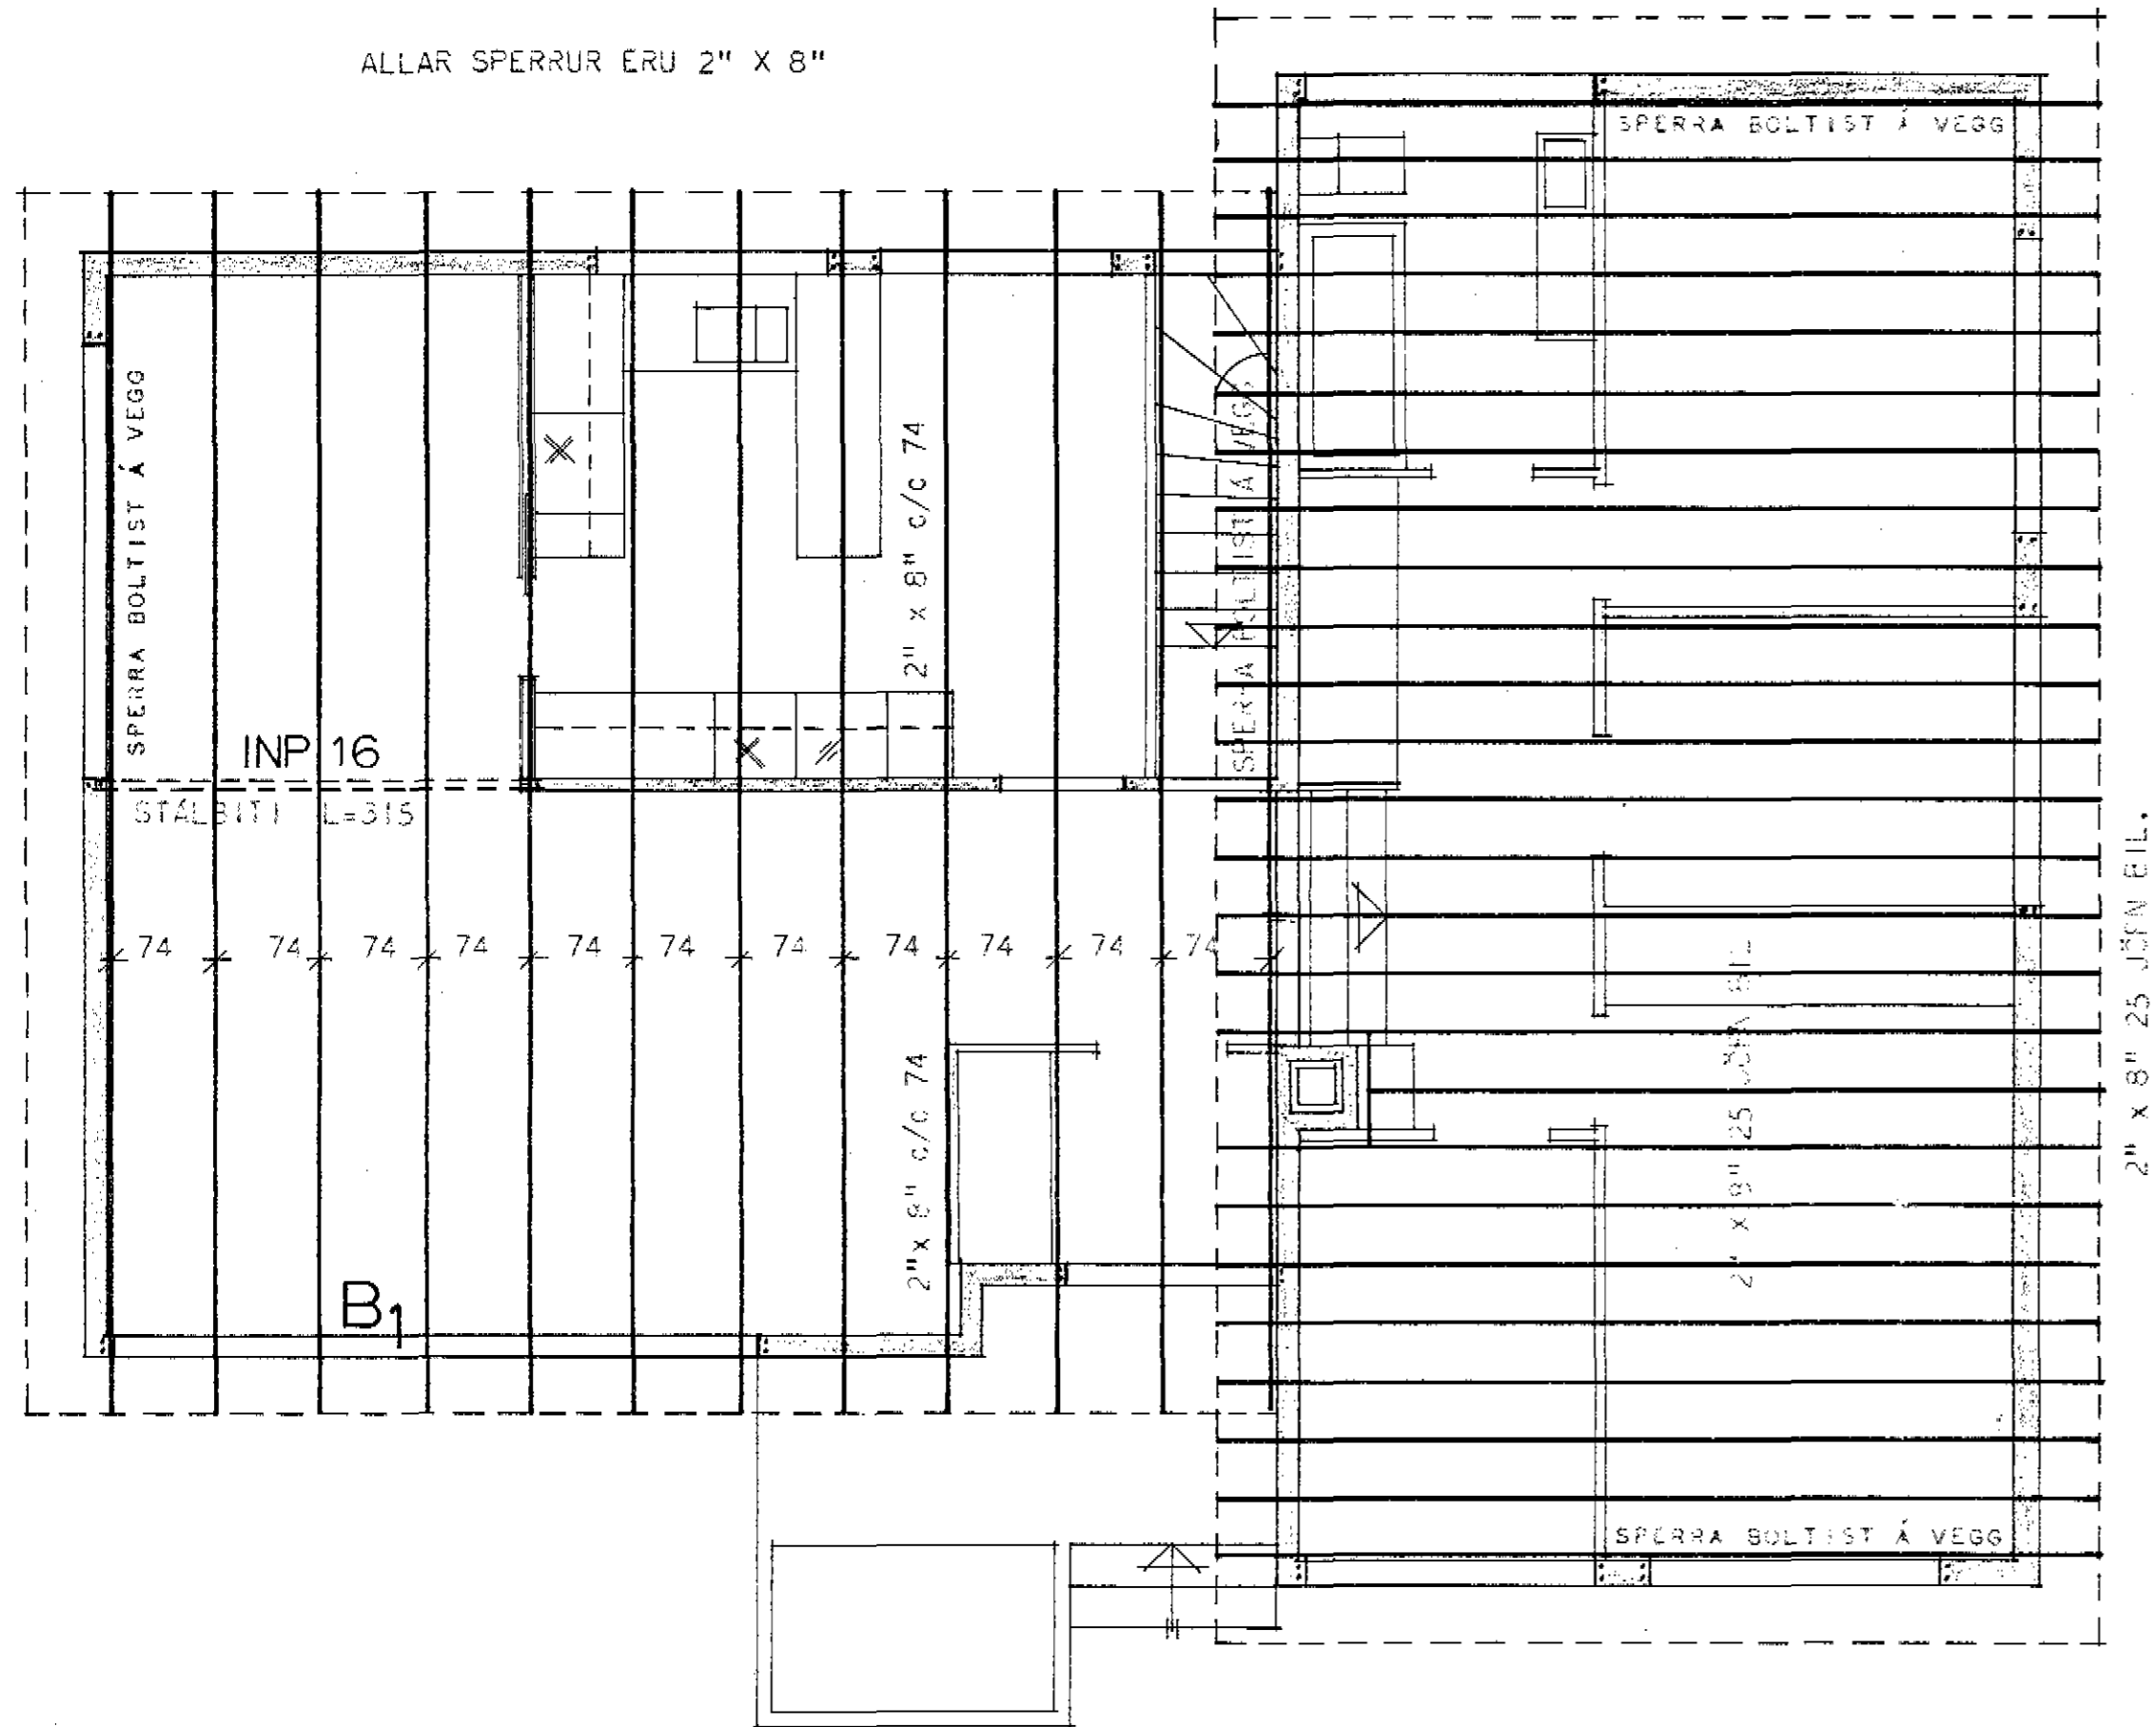

ALLAR SPERRUR ERU 2" X 8"

SKÝRINGAR:

ALLAR SPERRUR ERU 2" X 8"

BERA SKAL FÚAVARNAREFNI Á ALLA SPERRUENDA, SVO OG SPERRUHLIDAR ER LIGGJA AÐ STEYPU. FESTA SKAL SPERRUR Í STEYPU MEÐ LYKKJUM ÚR Ø 8 STEYPUSTYRKTARJÁRNI OG NÁI 40 CM NIÐUR Í STEYPU. FESTA SKAL SPERRUR VÍÐ STÁLBITA Í STOFU MEÐ LYKKJUM ÚR GALV. GIRDI. STÁLBITI FESTIST Í STEYPU MEÐ ÁSÖÐNUM LYKKJUM Á ENDA. BER A SKAL BLYMENJU Á STÁLBITA,