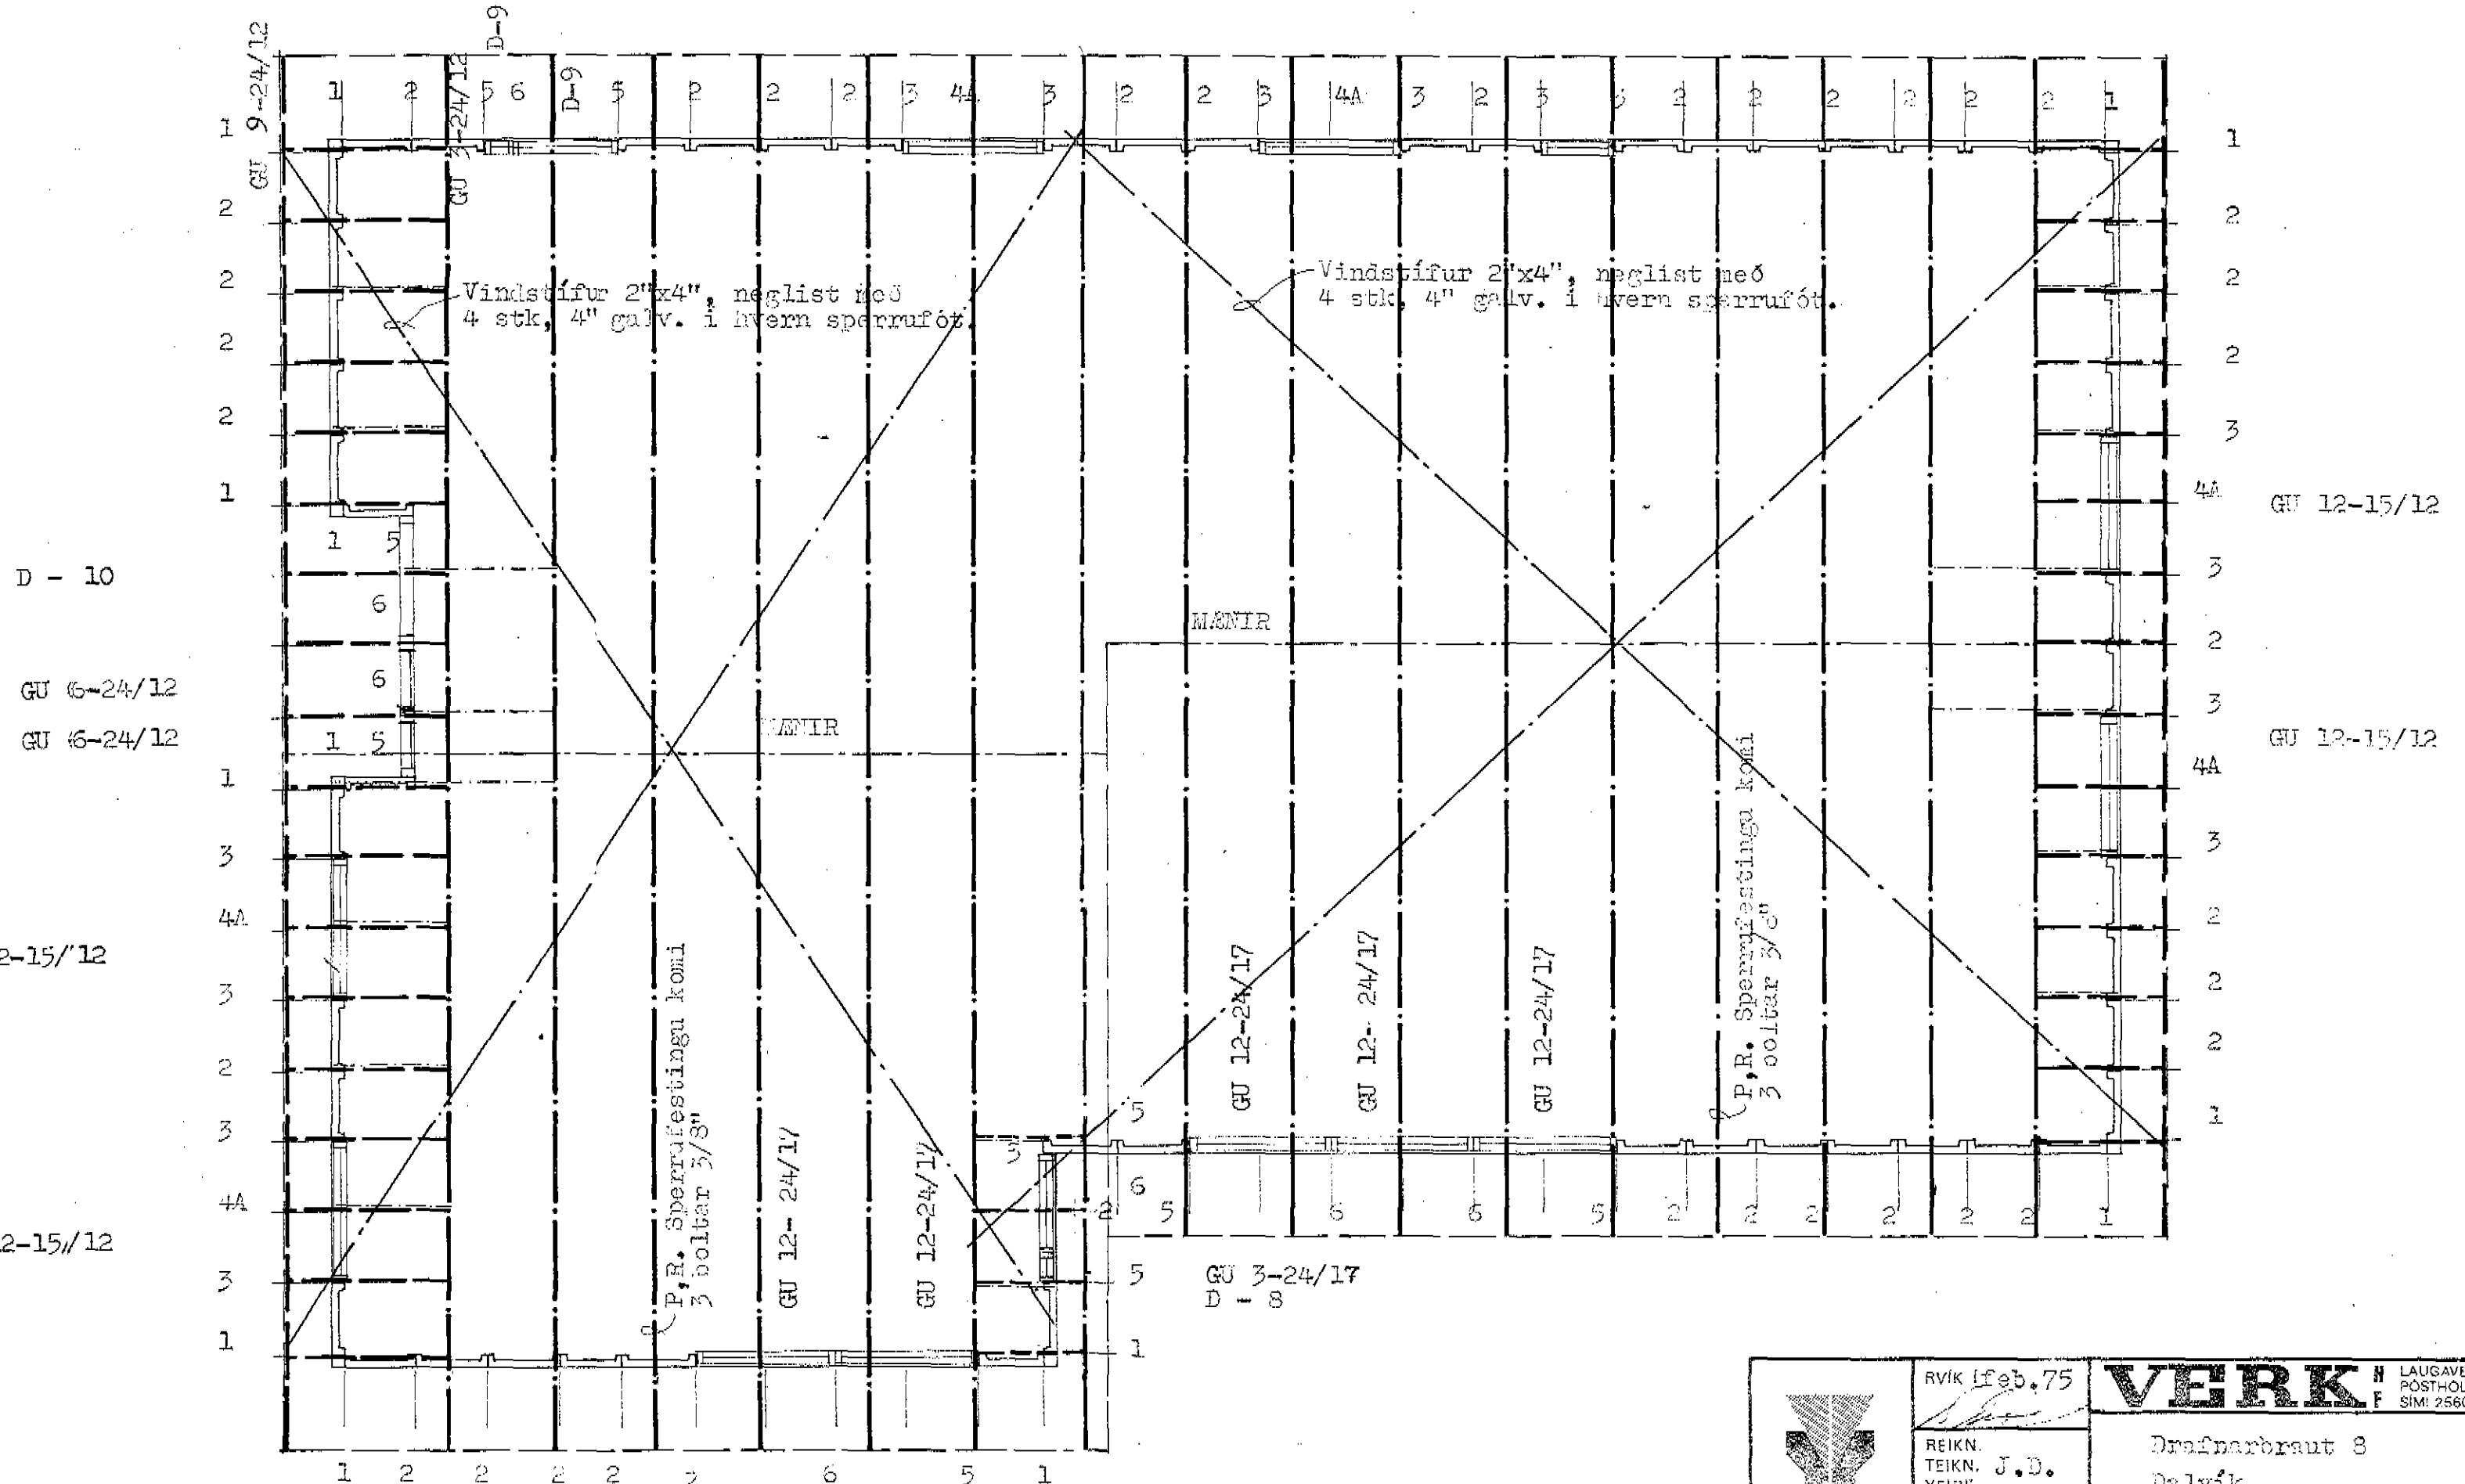

GU 12-15/12

GU 12-15/12

GU 6-15/12

D - 10

GU 6-24/12

GU 6-24/12

GU 12-15/12

GU 12-15/12

GU 12-15/12

GU 12-15/12

GU 3-24/17  
D - 8

	RVK í febr. 75	<b>VERK HF</b> LAUGAVEGUR 120 POSTHÓLF 5076, REYKJAVÍK, SÍM: 25600.	GERÐ NR. V-30
	REIKN. TEIKN. J.D. YFIRF.		VERK NR. 196
	MÆLIKV. 1:50	Drafnarbraut 8 Dalvík REIÐSNIÐ	TEIKN NR. 12