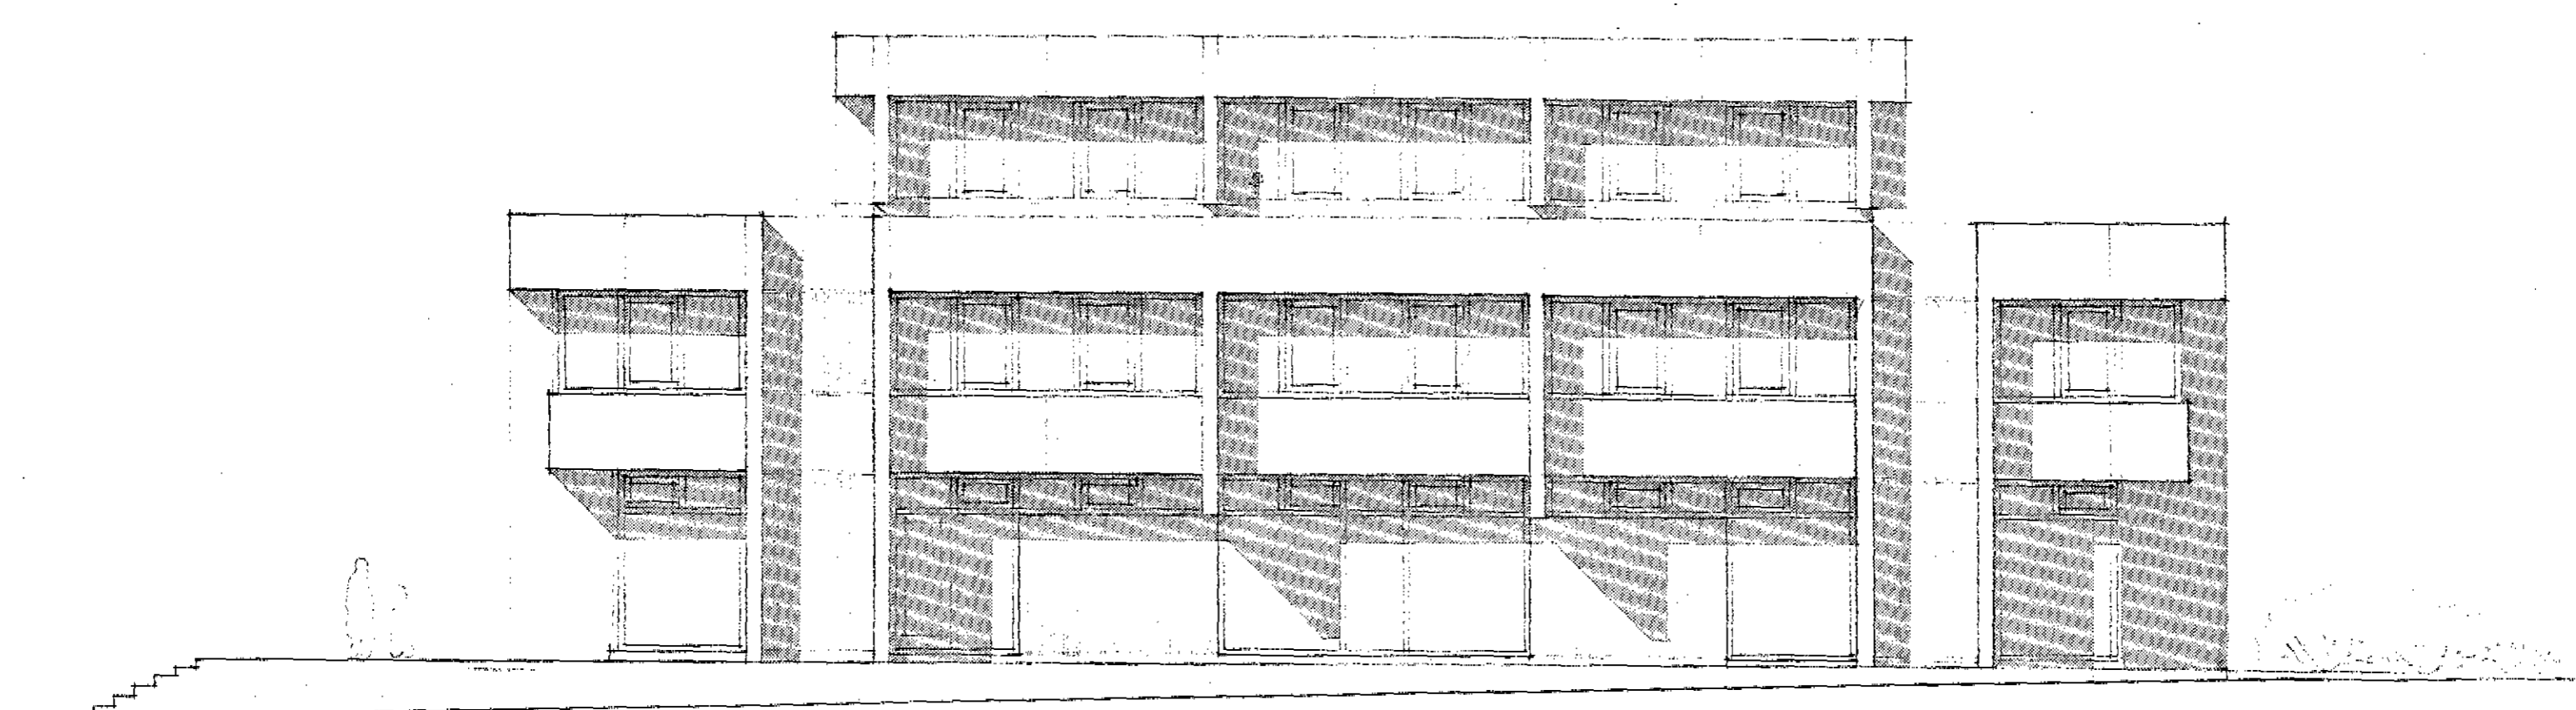

suðurhlíð

norðurhlíð

Stjórnarmíóstað á Dalvík  
Útlitsmyndir

KARL E. R. JÓHANSSON ARCHITECTS  
DALVÍK, ÍSLAND

Scale 1:100  
Date: May 75  
Arch: Esm