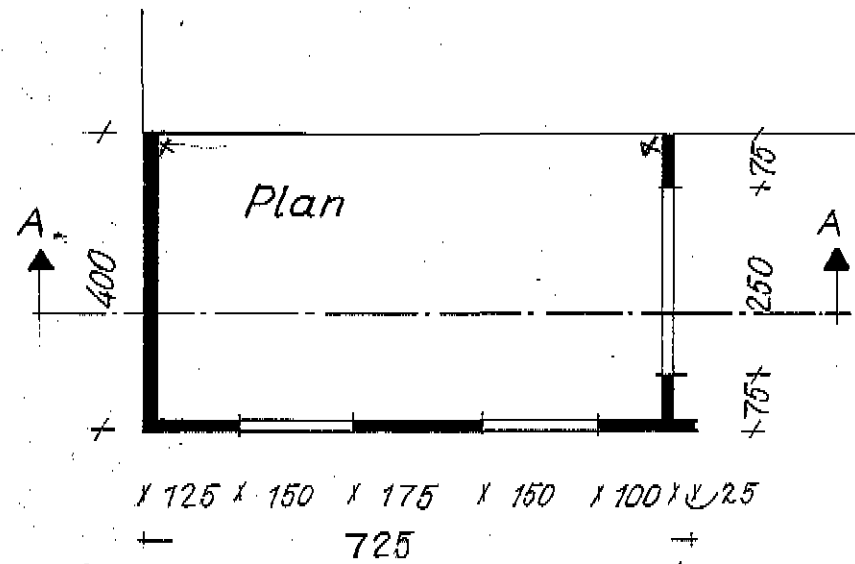

BILSKÚR VIÐ HÚSIÐ
GODABRAUT 3.

Vestur

Norður

Skurður A-A

125 x 150 x 175 x 150 x 100 x 25
725

MAL 1:50 OG 1:100.

DALVIK Í JÚLÍ 1966.

Þeinkbjörn Þeinkbjörnsson.