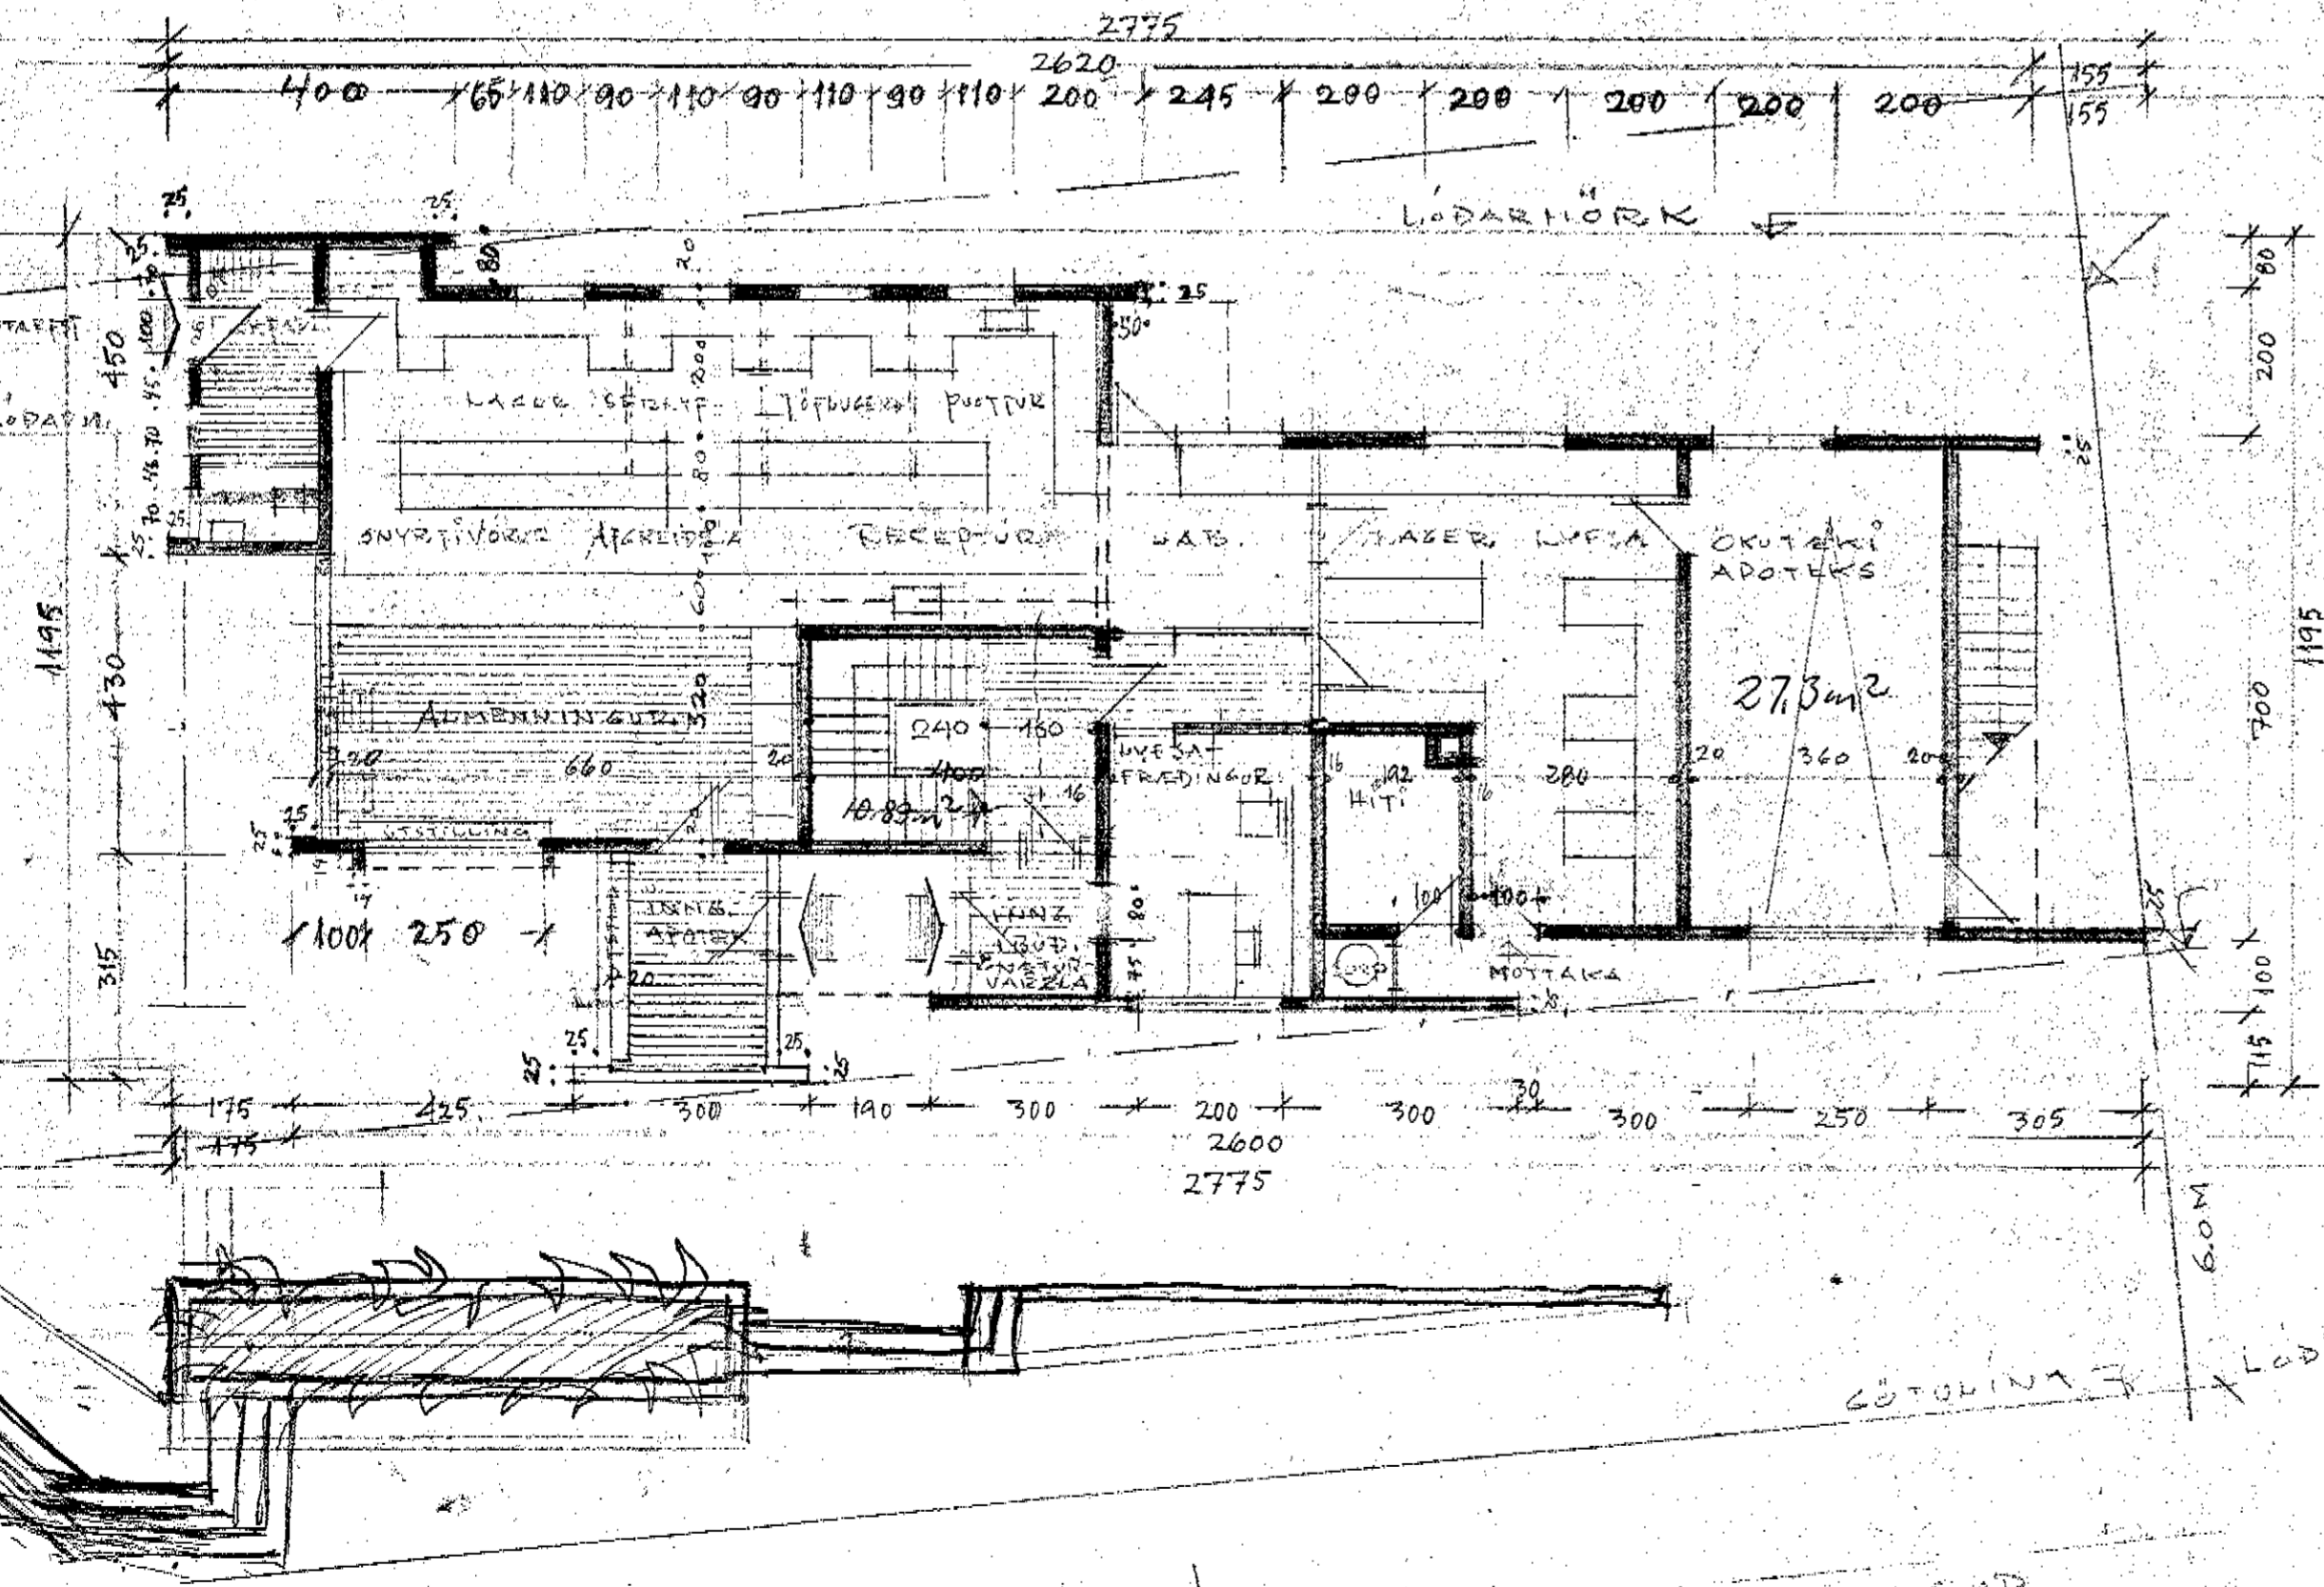

GÖÐA BRAUT

HÓLANEGUR

GRUNNMYND J. HEDDAR