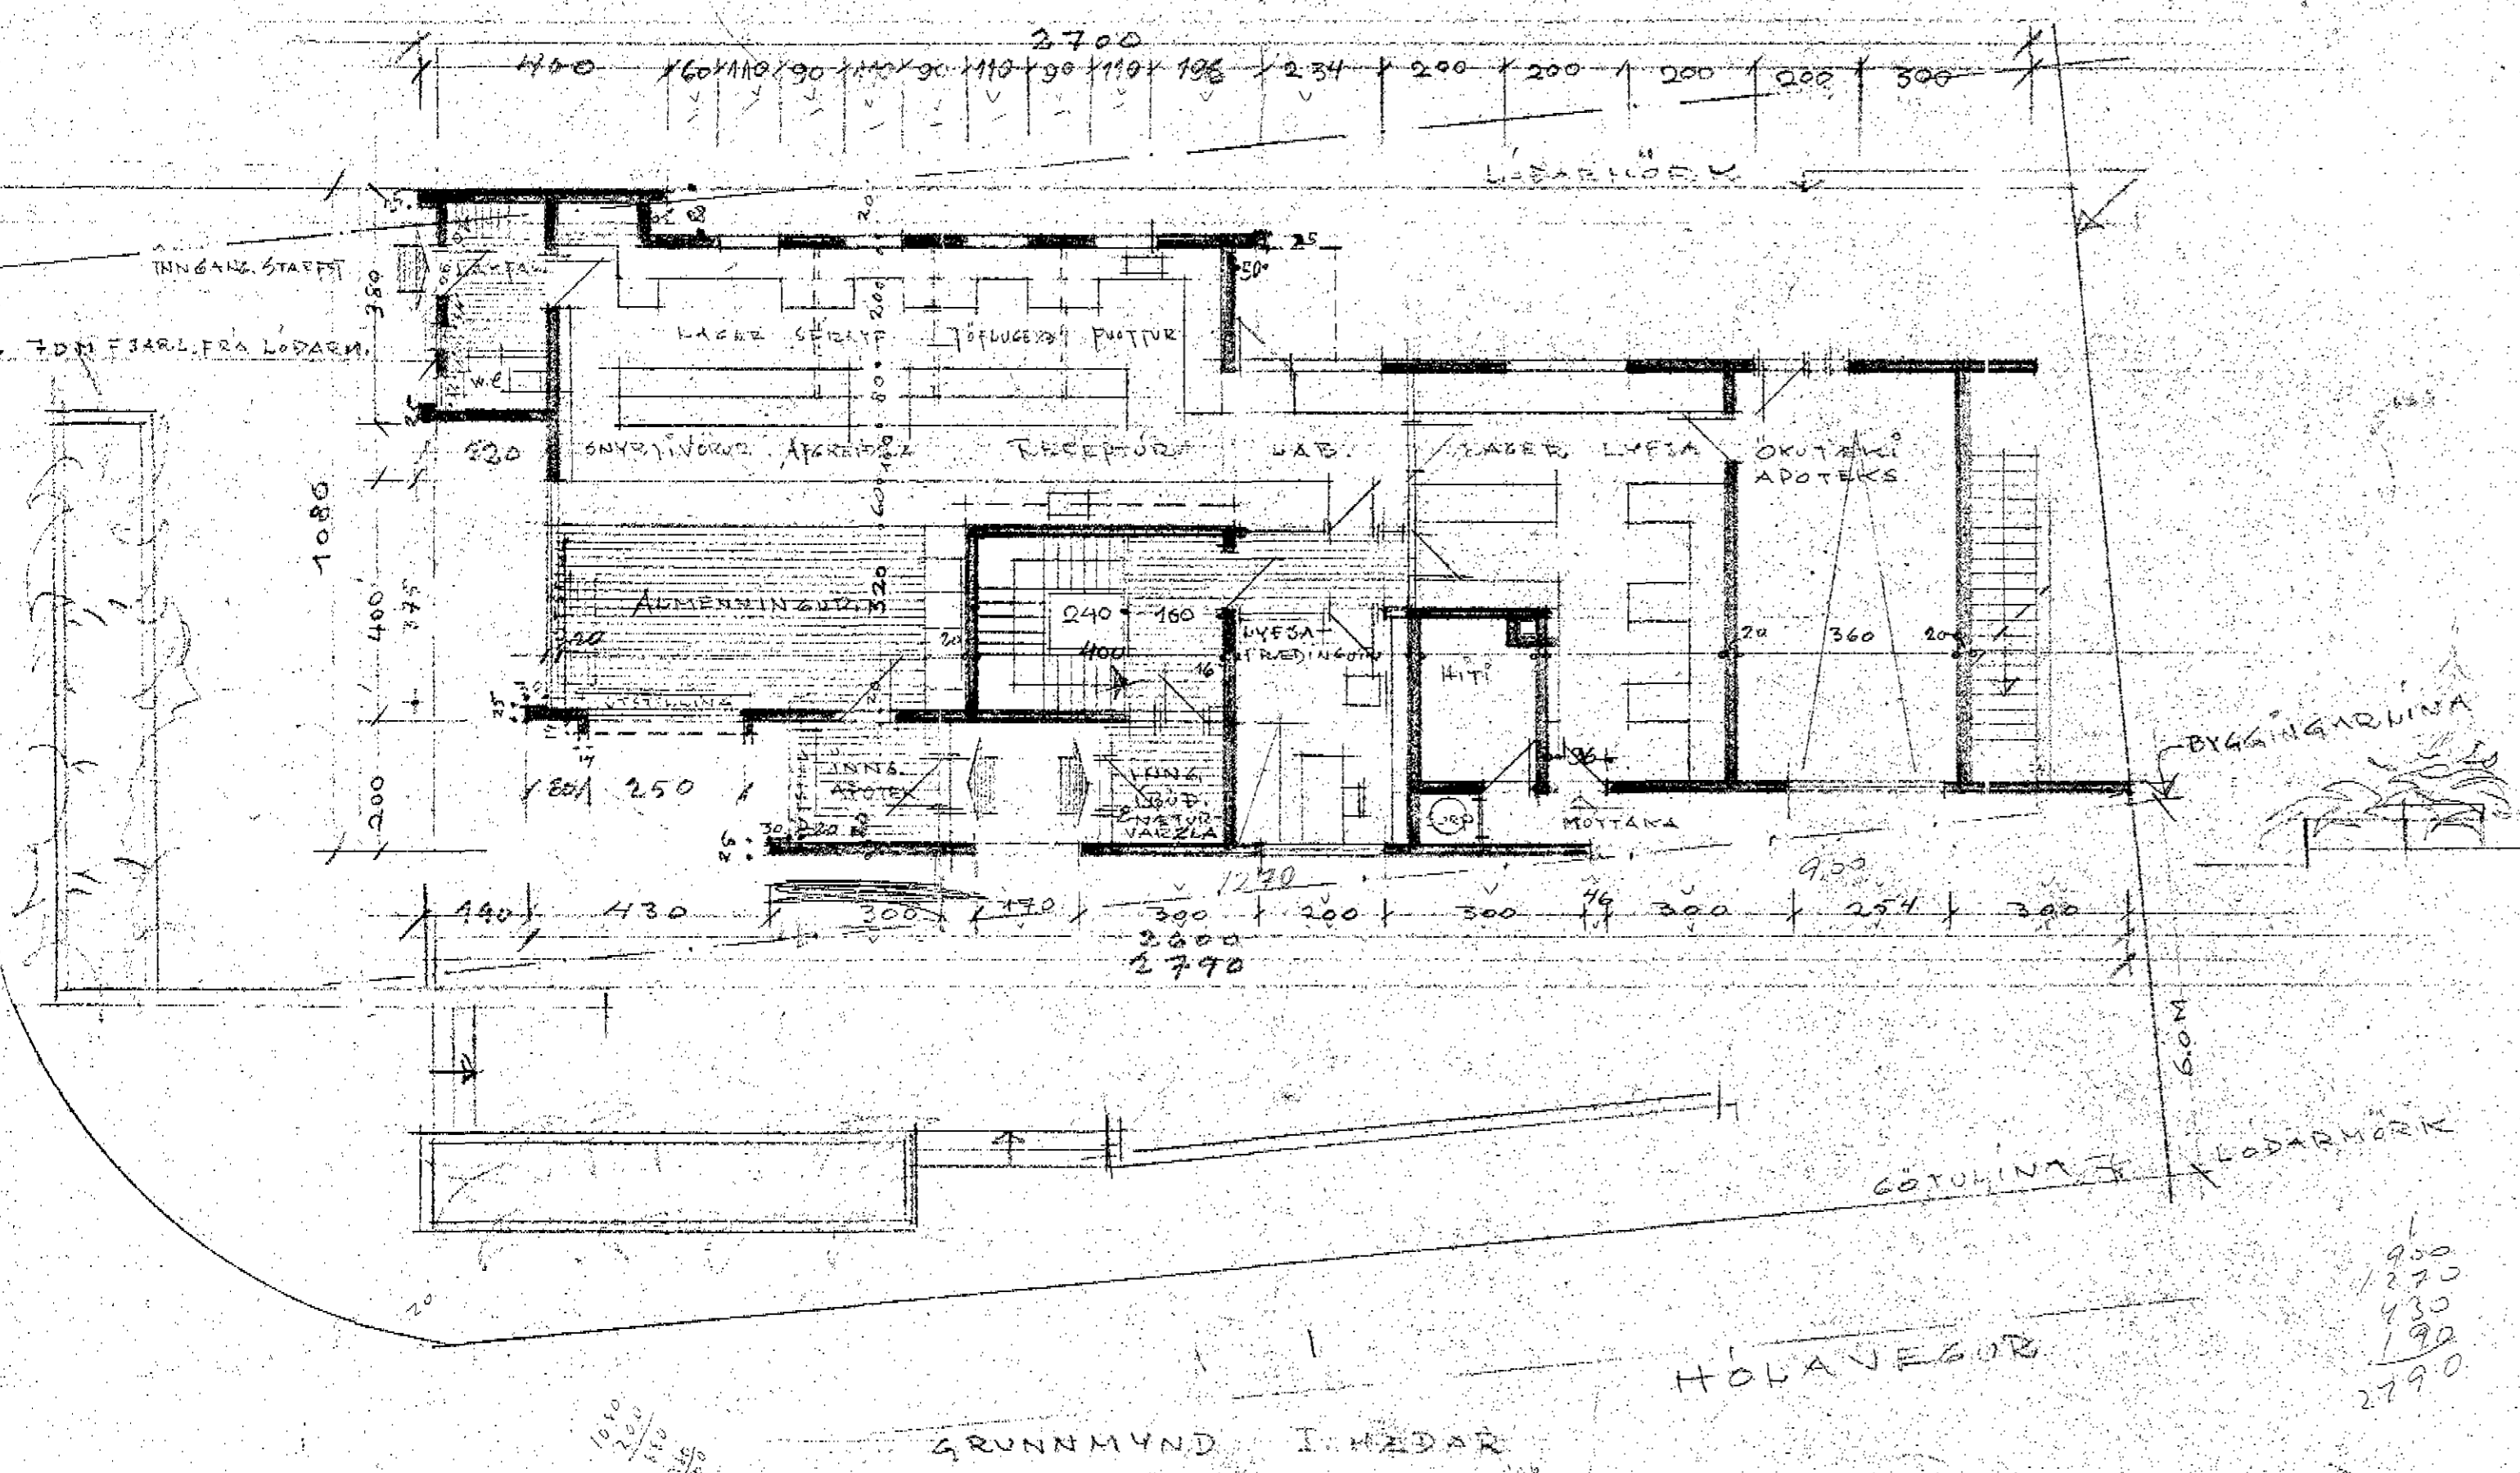

B. BYGGING SKAL REIST SKI VINNUTEIKNINGUM

NORÐUR

VESTUR

GÓÐA BRAUT

VESTUR

FRATARMAL I HEDAR 191 M<sup>2</sup> BRUTTO

96  
275  
430  
190  
2790

APOTEK & RESIDENCE I. LILLIENDANUS  
 DALVIK  
 GRUNNMYND I. HEDAR  
 Reykjavik '66