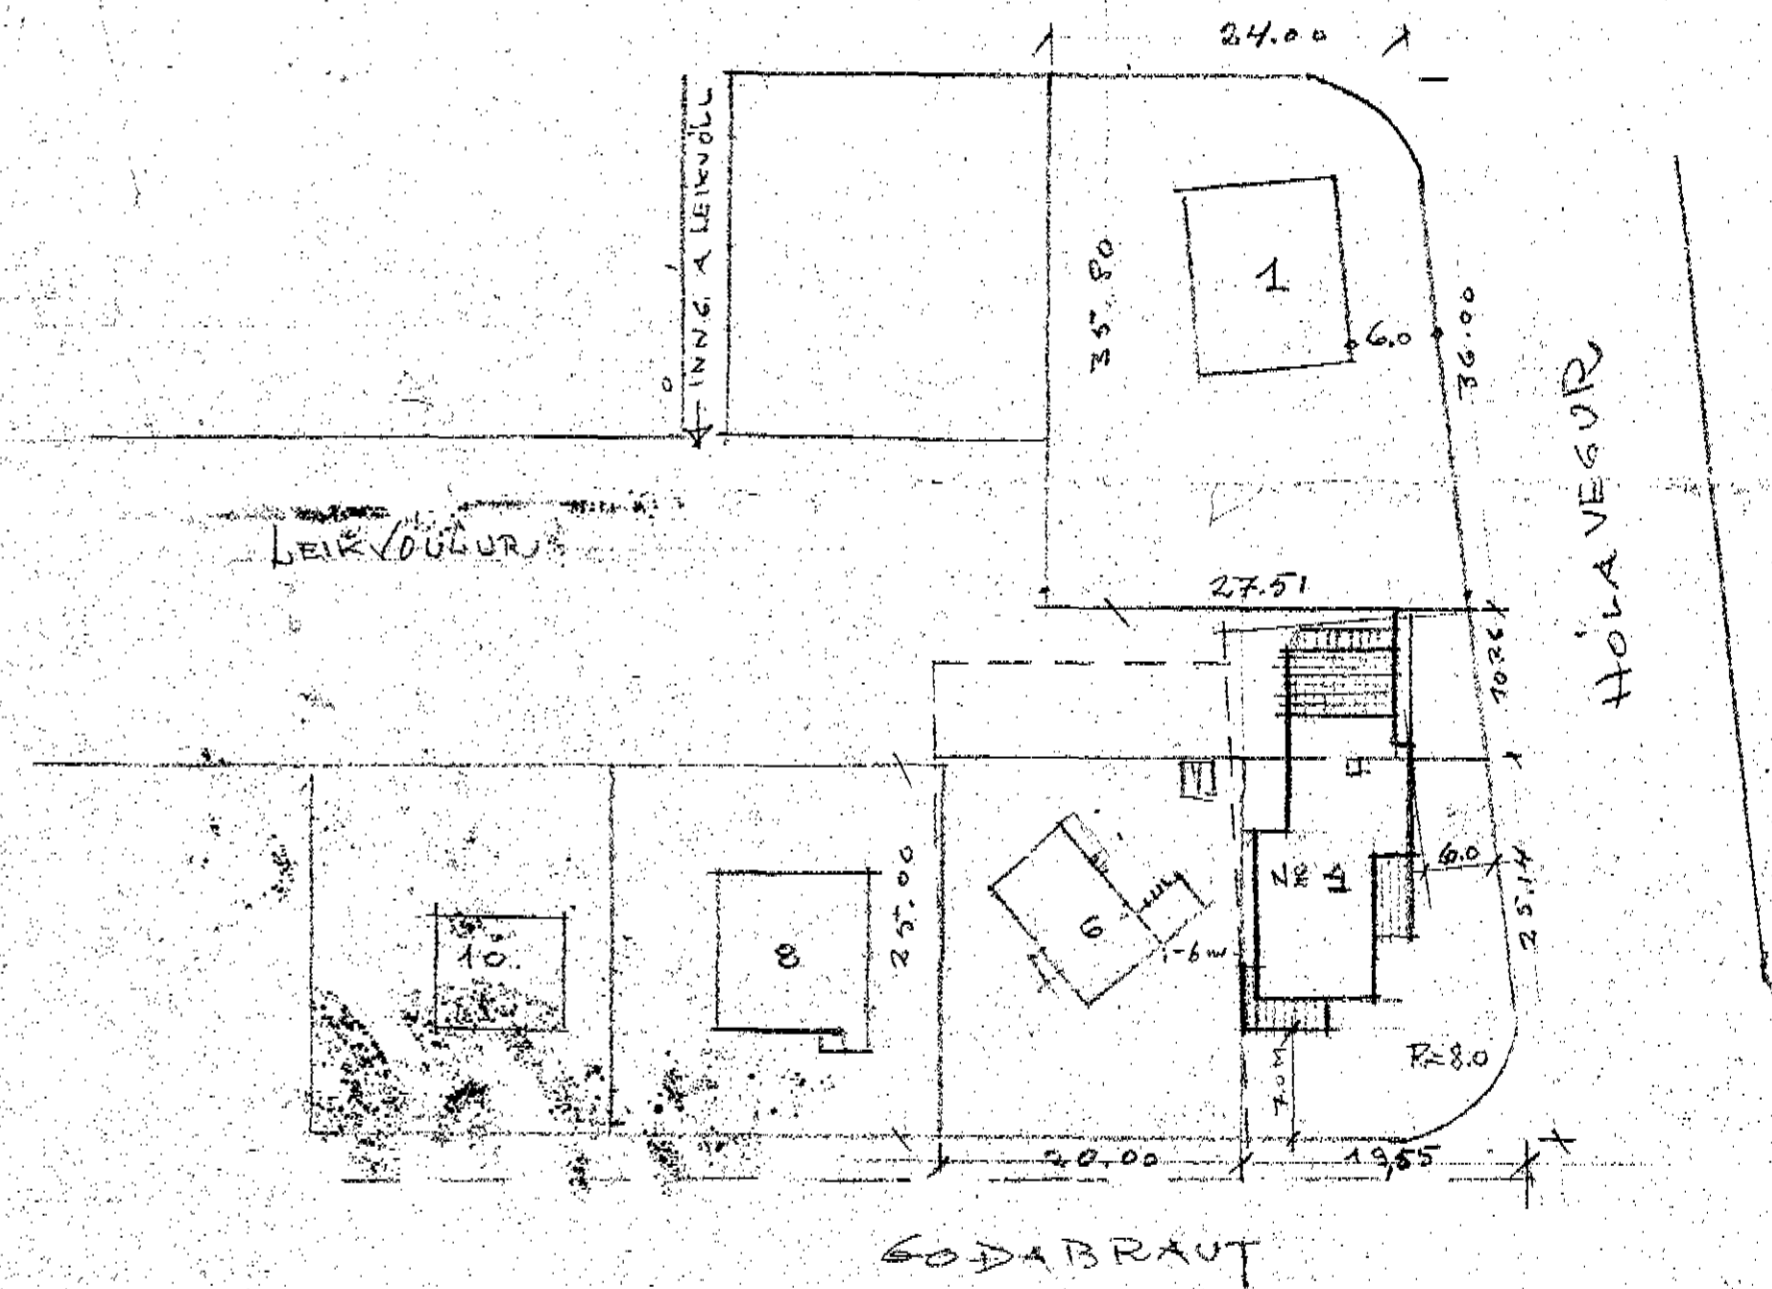

SÚÐUR

SNEIÐING

GRUNNMUND II HÆÐAR (I BUDAR)

GÓDABRAUT

AFSTÖÐUMUND M. 1500

FLATARMÁL II HÆÐAR 153 M² BRÚTTÓ

SPÓTJÓK • RESIDENCE I, LILLIENDANLS
 DÁLVIK
 GRUNNMUND • SNEIÐING • ÚTLIT M. 1100
 Reykjavík '66 ~~Lauttan-Lose~~
 ARÞRINKERT