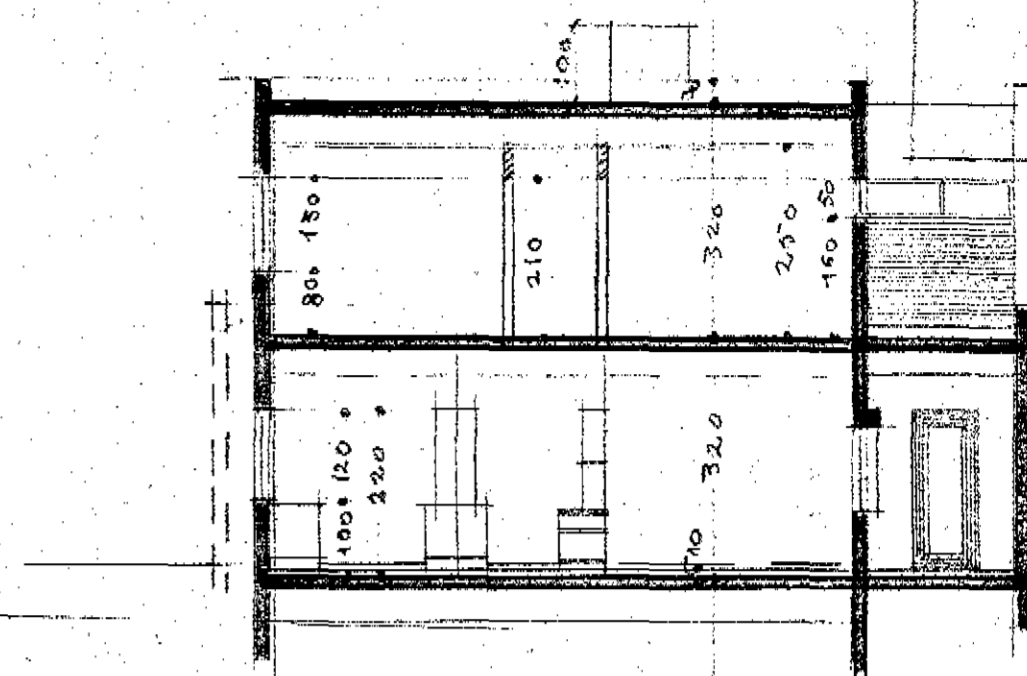

SÚÐUR

SNEIÐING

GRUNNMUND II HÆÐAR (I BUDAR)

GÓDABRAUT

AFSTÖÐUMUND M. 1500

FLATARMÁL II HÆÐAR 153 M² BRÚTTÓ

SPÓTJÓK • RESIDENCE I, LILLIENDANLS
 DÁLVIK
 GRUNNMUND • SNEIÐING • ÚTLIT M. 1100
 Reykjavík '66 ~~Lauttan-Lose~~
 ARÞRINKERT