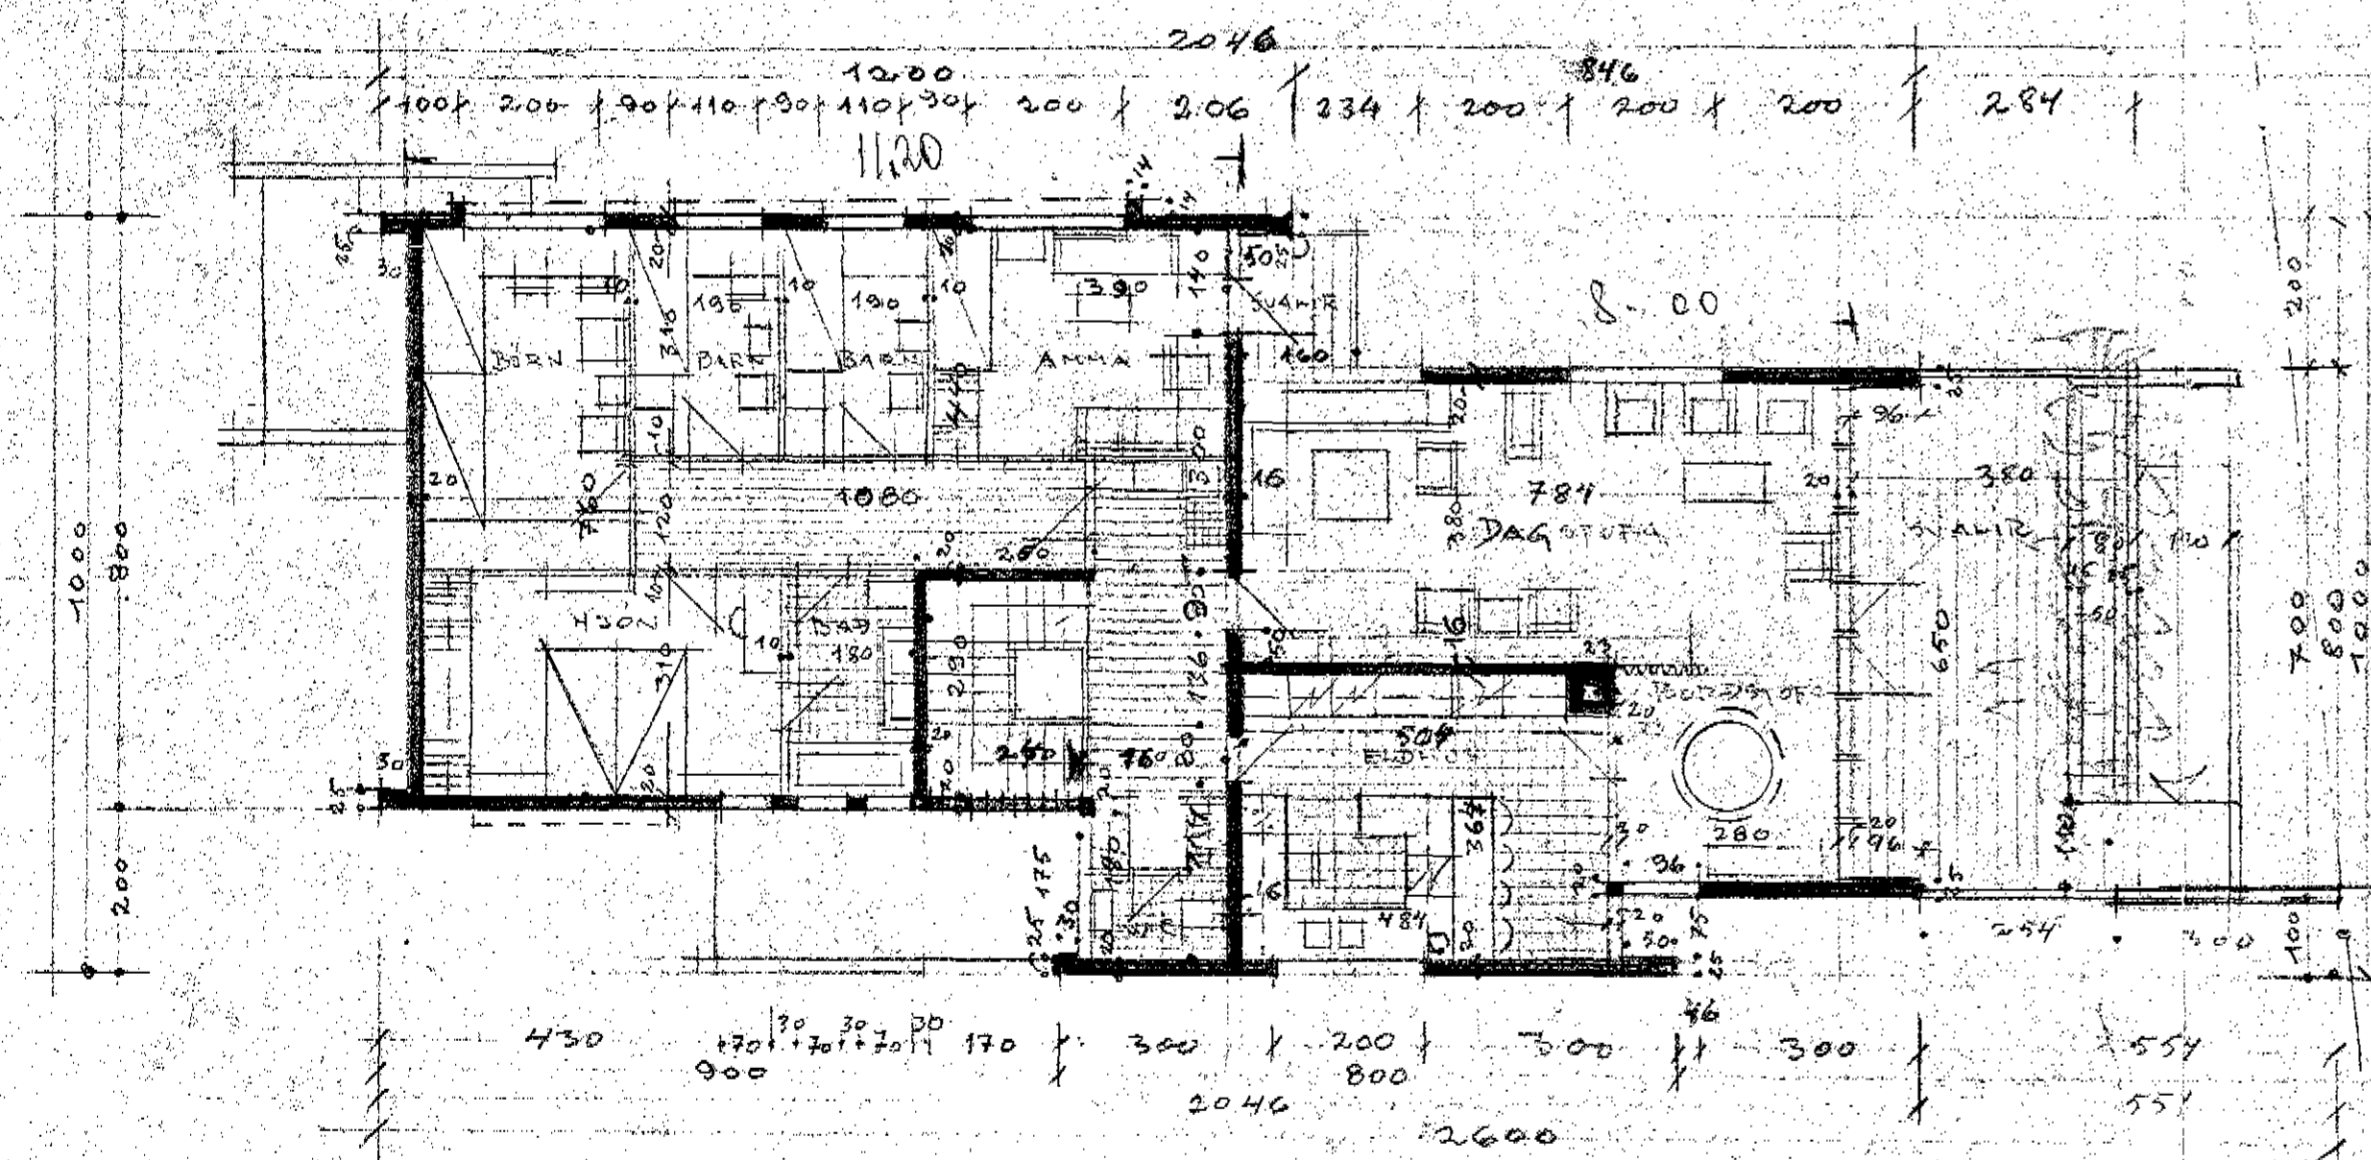

SÚÐUR

SNEIÐING

GRUNNMUND II HÆÐAR (I BUDAR)

GÓDABRAUT

AFSTÖÐUMUND M. 1500

FLATARMÁL II HÆÐAR 153 M² BRÚTTÓ

SPÓTJÓK • RESIDENCE I, LILLIENDANLS
 DÁLVIK
 GRUNNMUND • SNEIÐING • ÚTLIT M. 1100
 Reykjavík '66 ~~Lauttan-Lose~~
 ARÞRINKERT