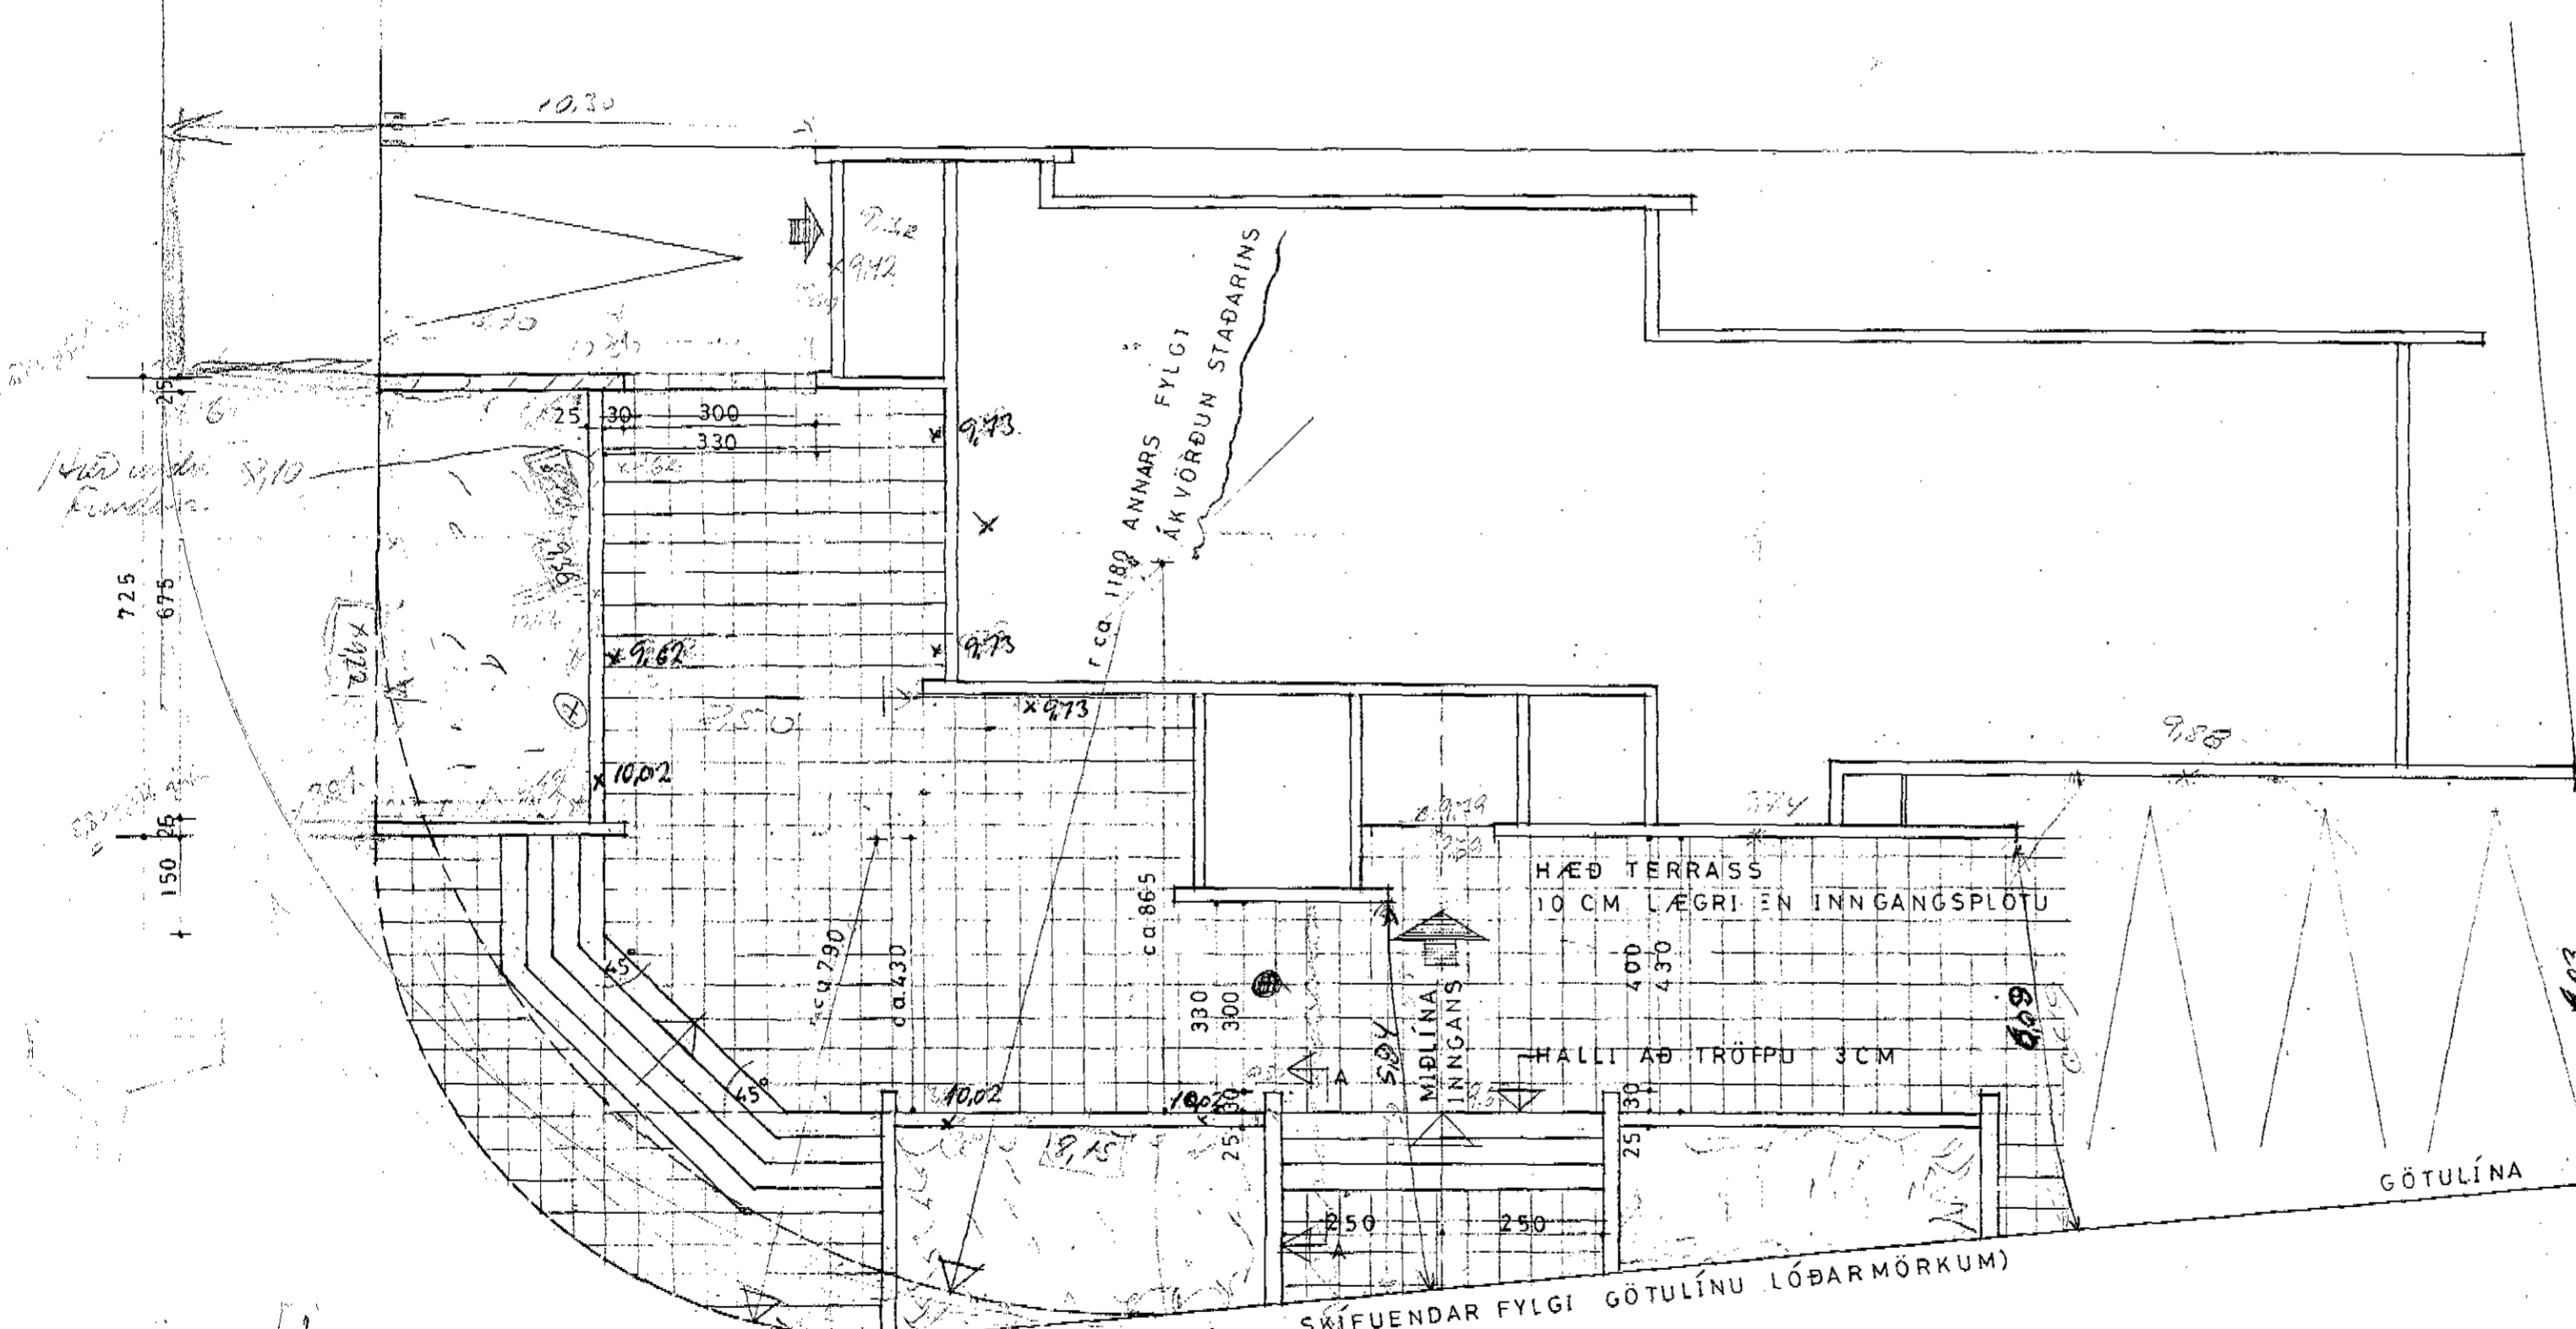

ÚTLIT MK.V. 1:100

A-A
SNEIÐING Í TRÖPPU MK.V. 1:20

Brúnni = 9,627-

GRUNNMYND MK.V. 1:100

APOTEK RESIDENCE
 INGÓLFUR LILLIANDHAHL
 TERRASS
 REYKJAVÍK Í MAÍ 1972
 JÓN HARALDSSON

DALVÍK
 1:100, 1:20,
 ARKITEKT