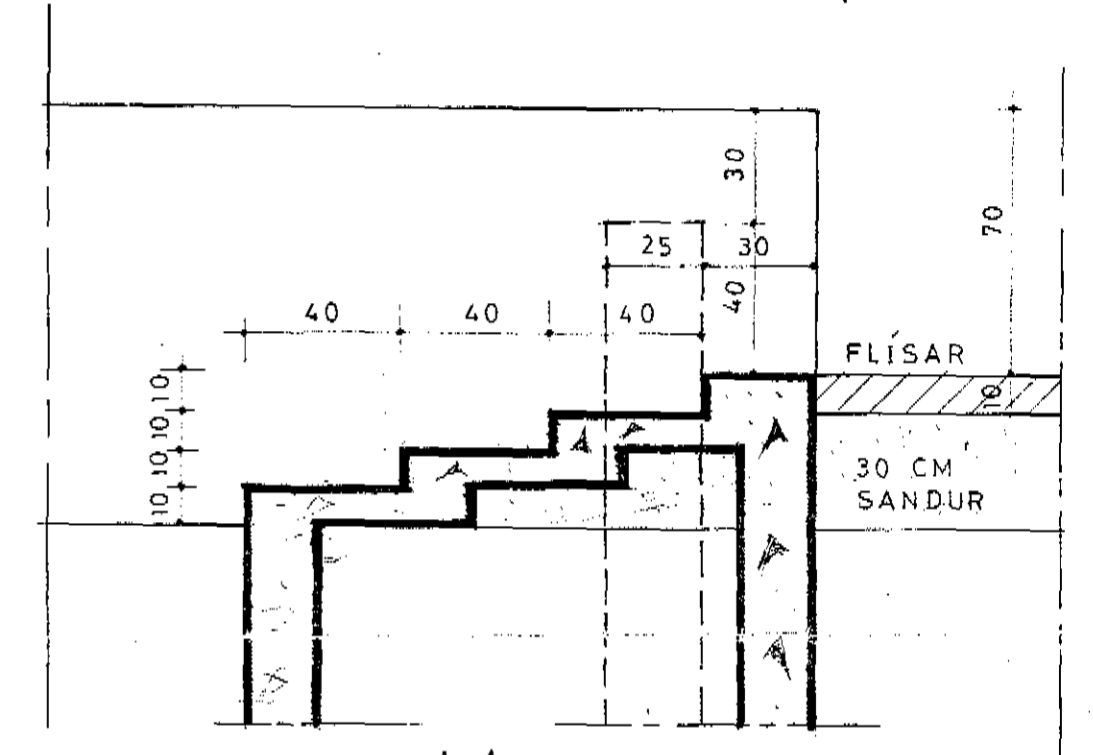

ÚTLIT MK.V. 1:100

A-A
SNEIÐING Í TRÖPPU MK.V. 1:20

Brúnni = 9,627-

GRUNNMYND MK.V. 1:100

APOTEK RESIDENCE
 INGÓLFUR LILLIANDHAHL
 TERRASS
 REYKJAVÍK Í MAÍ 1972
 JÓN HARALDSSON

DALVÍK
 1:100, 1:20,
 ARKITEKT