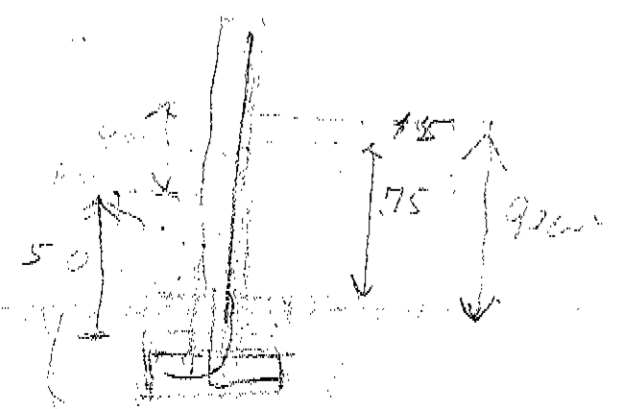

ÚTLIT MK.V. 1:100

A-A
SNEIÐING Í TRÖPPU MK.V. 1:20

Brúnni = 9,627-

GRUNNMYND MK.V. 1:100

APOTEK RESIDENCE
 INGÓLFUR LILLIANDHAHL
 TERRASS
 REYKJAVÍK Í MAÍ 1972
 JÓN HARALDSSON

DALVÍK
 1:100, 1:20,
 ARKITEKT