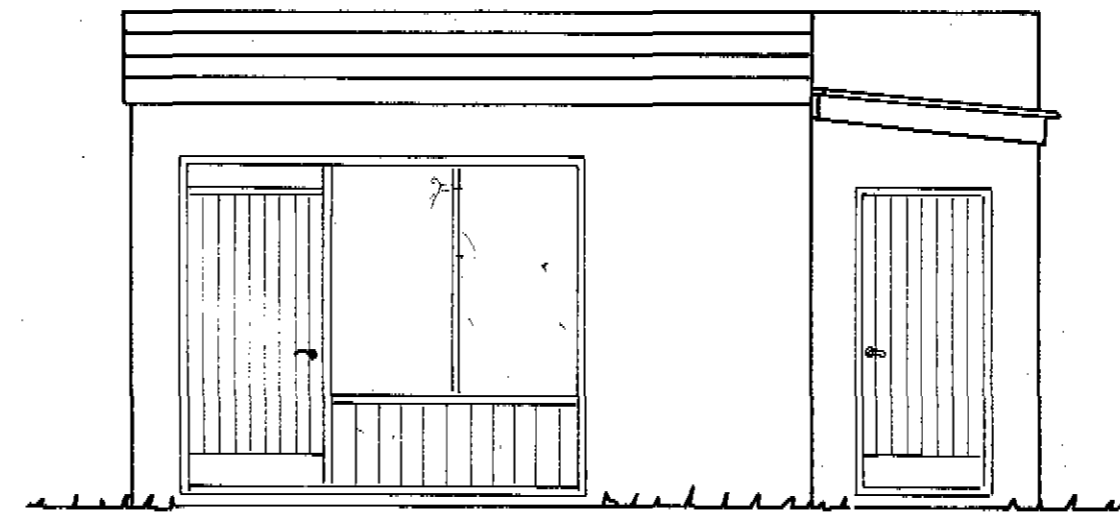

Sudur

Vestur

Norður

Austur

Afstöðumynd.
Mkv. 1:500

Skurður AA

Rakarastofa Lárusar Gunnlaugssonar	
Godabraut 11 Dalvík.	Mkv.
Útlitsmynd, grunnmynd, skurður og afstöðumynd	1:50 1:500 Júlí '76
<i>Oskar Palmason</i>	Blad. 1