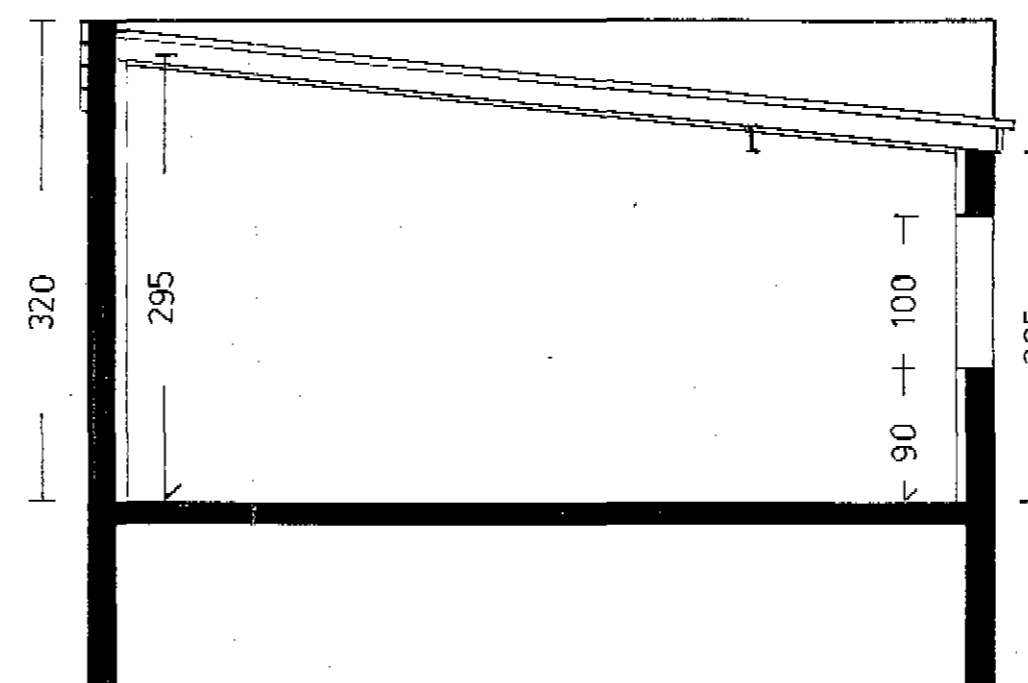

Sudur

Vestur

Norður

Austur

Afstöðumynd.
Mkv. 1:500

Skurður AA

Rakarastofa Lárusar Gunnlaugssonar	
Godabraut 11 Dalvík.	Mkv.
Útlitsmynd, grunnmynd, skurður og afstöðumynd	1:50 1:500 Júlí '76
<i>Oskar Palmason</i>	Blad. 1