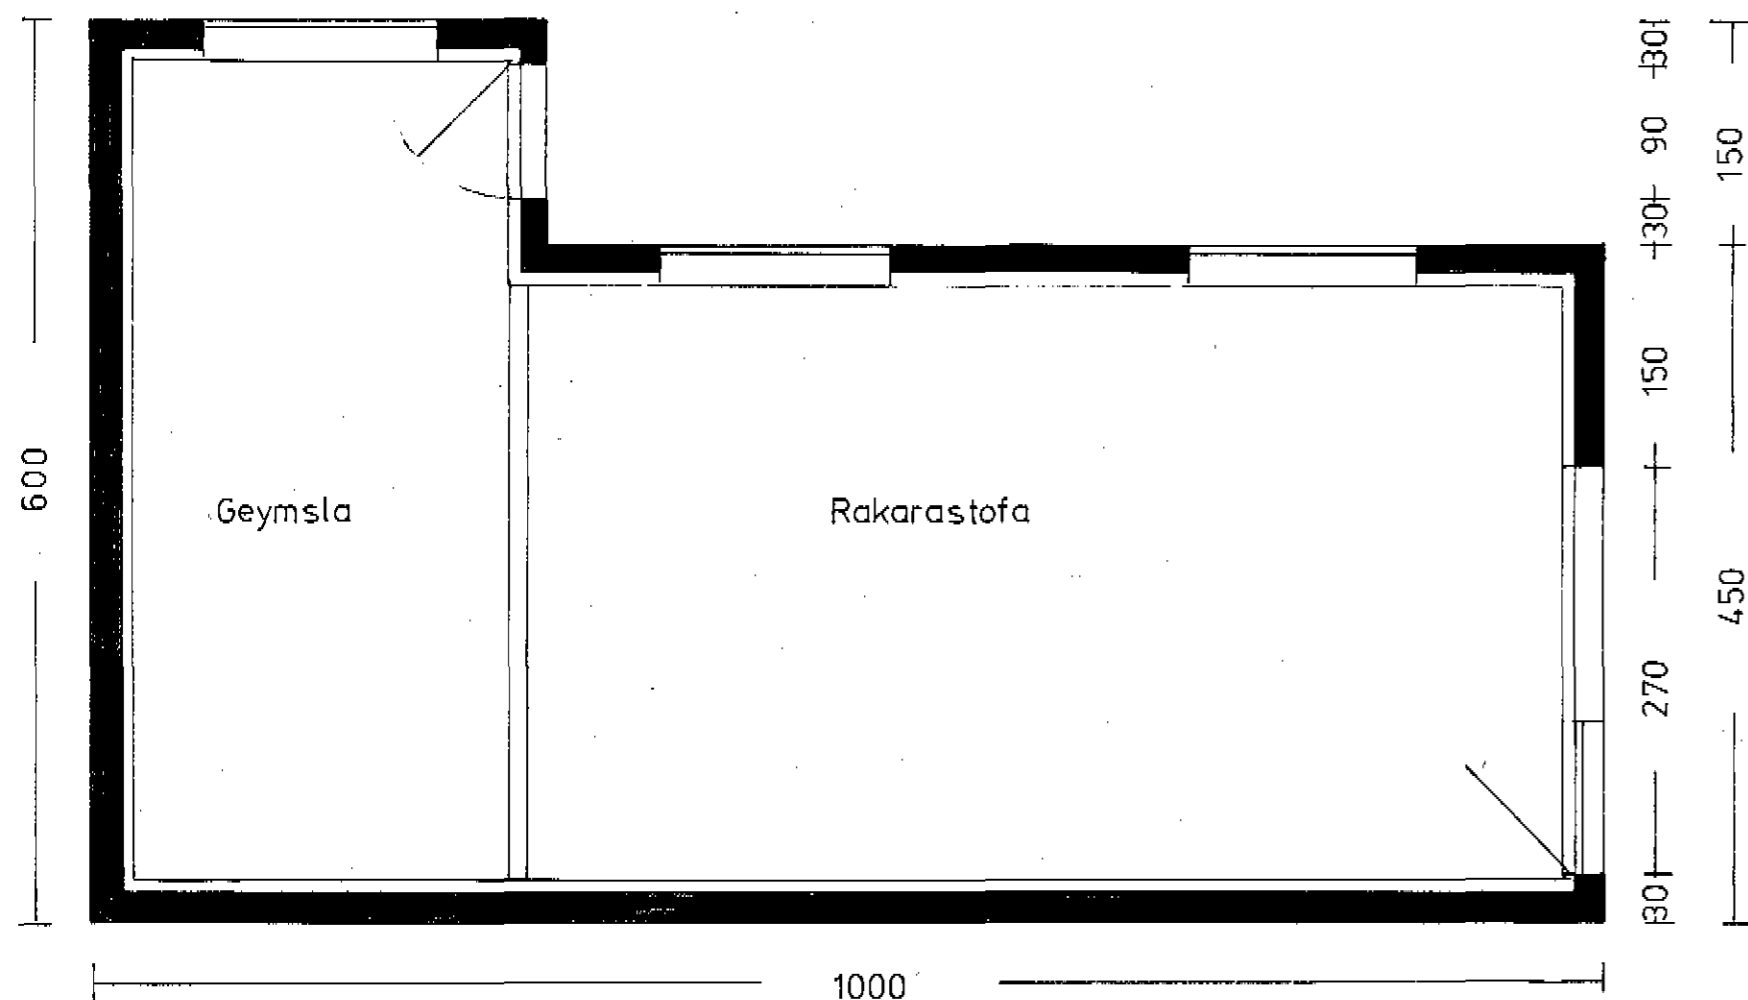

Sudur

Vestur

Norður

Austur

Afstöðumynd.
Mkv. 1:500

Skurður AA

Rakarastofa Lárusar Gunnlaugssonar	
Godabraut 11 Dalvík.	Mkv.
Útlitsmynd, grunnmynd, skurður og afstöðumynd	1:50 1:500 Júlí '76
<i>Oskar Palmason</i>	Blad. 1