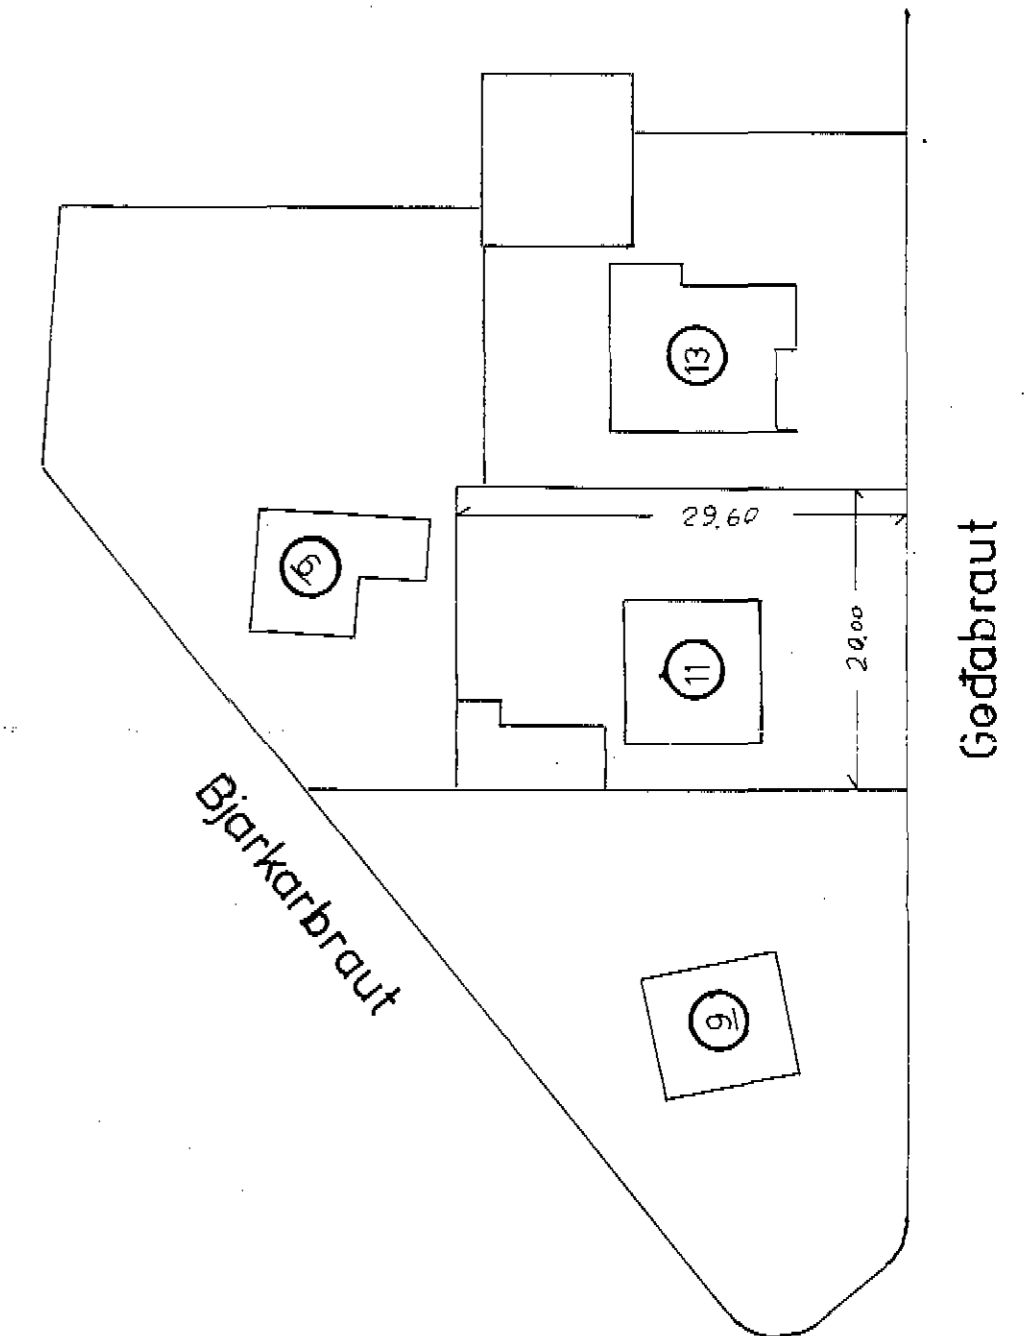

Sudur

Vestur

Norður

Austur

Afstöðumynd.
Mkv. 1:500

Skurður AA

Rakarastofa Lárusar Gunnlaugssonar	
Godabraut 11 Dalvík.	Mkv.
Útlitsmynd, grunnmynd, skurður og afstöðumynd	1:50 1:500 Júlí '76
<i>Oskar Palmason</i>	Blad. 1