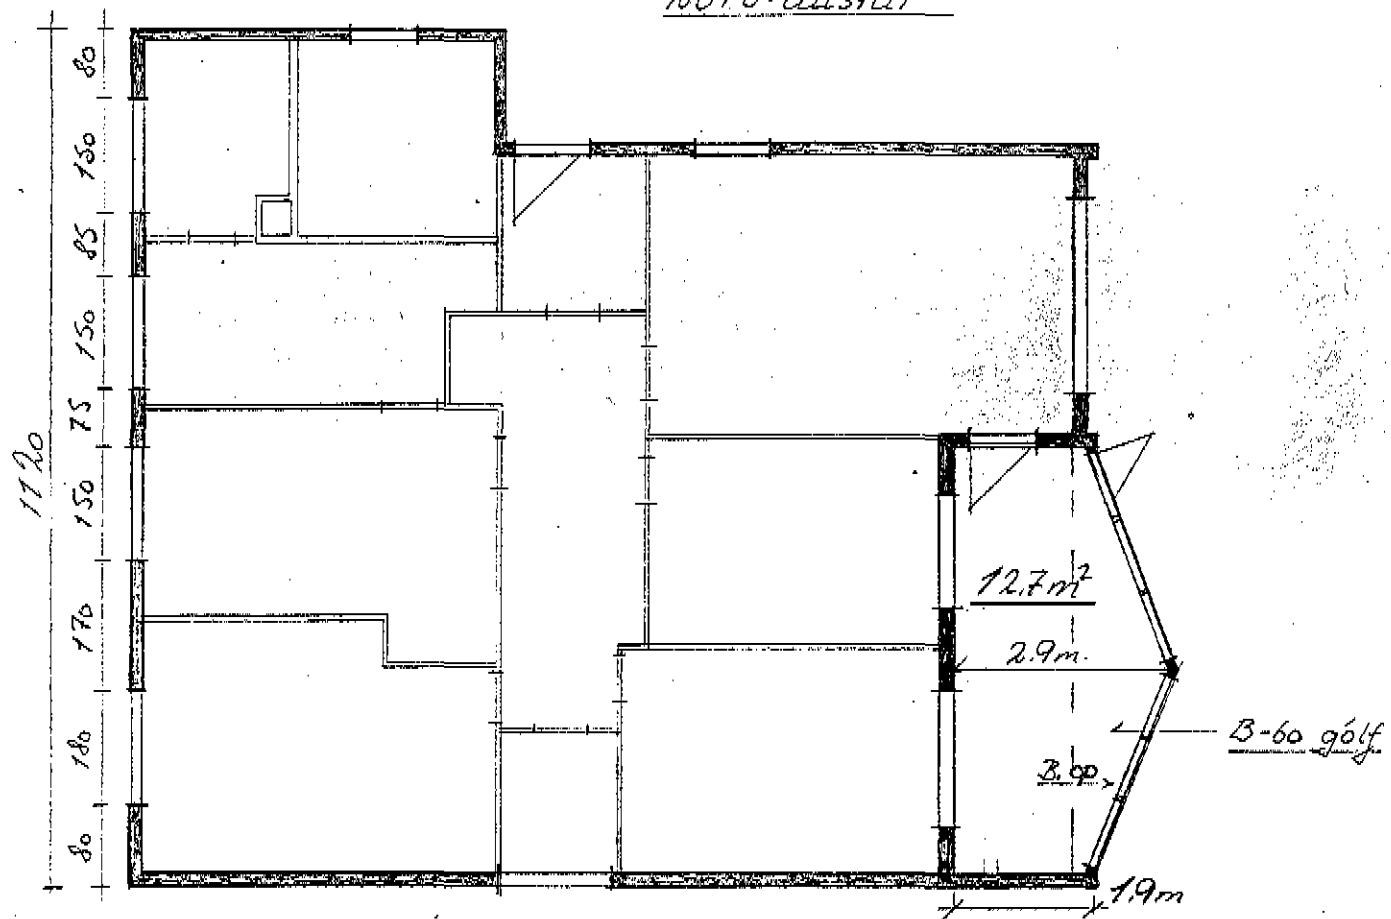

Suð-vestur

Suð-austur

Norð-austur

Norð-vestur

Stáli verður byggður úr þefbúndnum
gluggarömmum. Plexigler verður í þaki.
Fletir klæddir sama stáli og aðrir veggir

Goðabraut 13 - Yfirbyggðar svalir	
	MKV: 1:100
	Tekni: DH
Samk. <i>[Signature]</i>	Dag: Apr '56