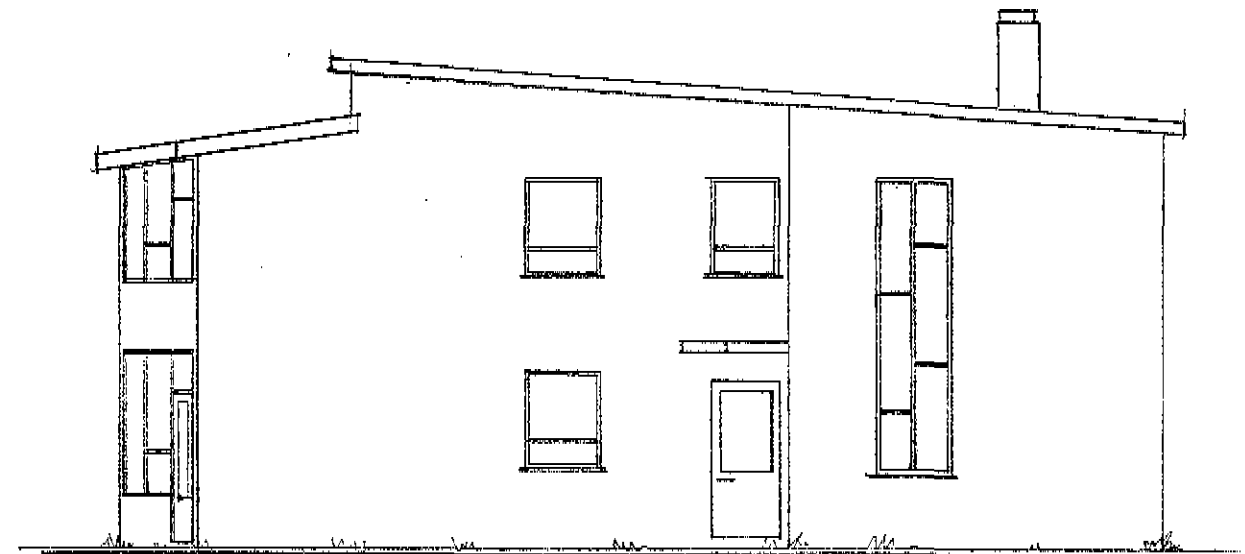

Suð-vestur

Suð-austur

Norð-austur

Norð-vestur

Stáli verður byggður úr þefbúndnum
gluggarömmum. Plexigler verður í þaki.
Fletir klæddir sama stáli og aðrir veggir

Goðabraut 13 - Yfirbyggðar svalir	
	MKV: 1:100
	Tekni: DH
Samk. <i>[Signature]</i>	Dag: Apr '56