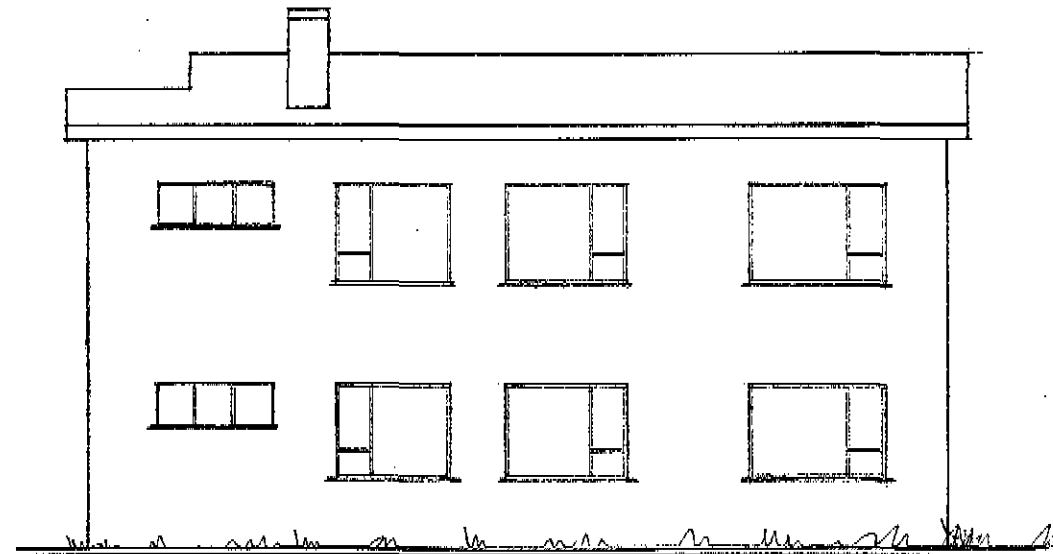

Suð-vestur

Suð-austur

Norð-austur

Norð-vestur

Stáli verður byggður úr þefbúndnum
gluggarömmum. Plexigler verður í þaki.
Fletir klæddir sama stáli og aðrir veggir

Goðabraut 13 - Yfirbyggðar svalir	
	MKV: 1:100
	Tekni: DH
Samk. <i>[Signature]</i>	Dag: Apr '56