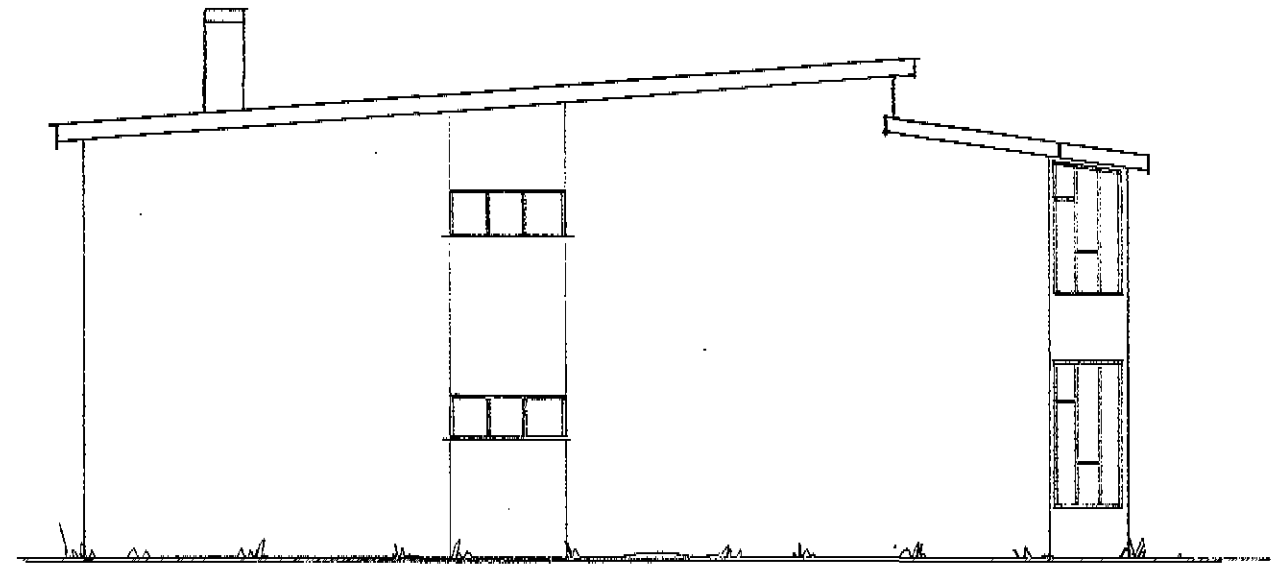

Suð-vestur

Suð-austur

Norð-austur

Norð-vestur

Stáli verður byggður úr þefbúndnum
gluggarömmum. Plexigler verður í þaki.
Fletir klæddir sama stáli og aðrir veggir

Goðabraut 13 - Yfirbyggðar svalir	
	MKV: 1:100
	Tekni: DH
Samk. <i>[Signature]</i>	Dag: Apr '56