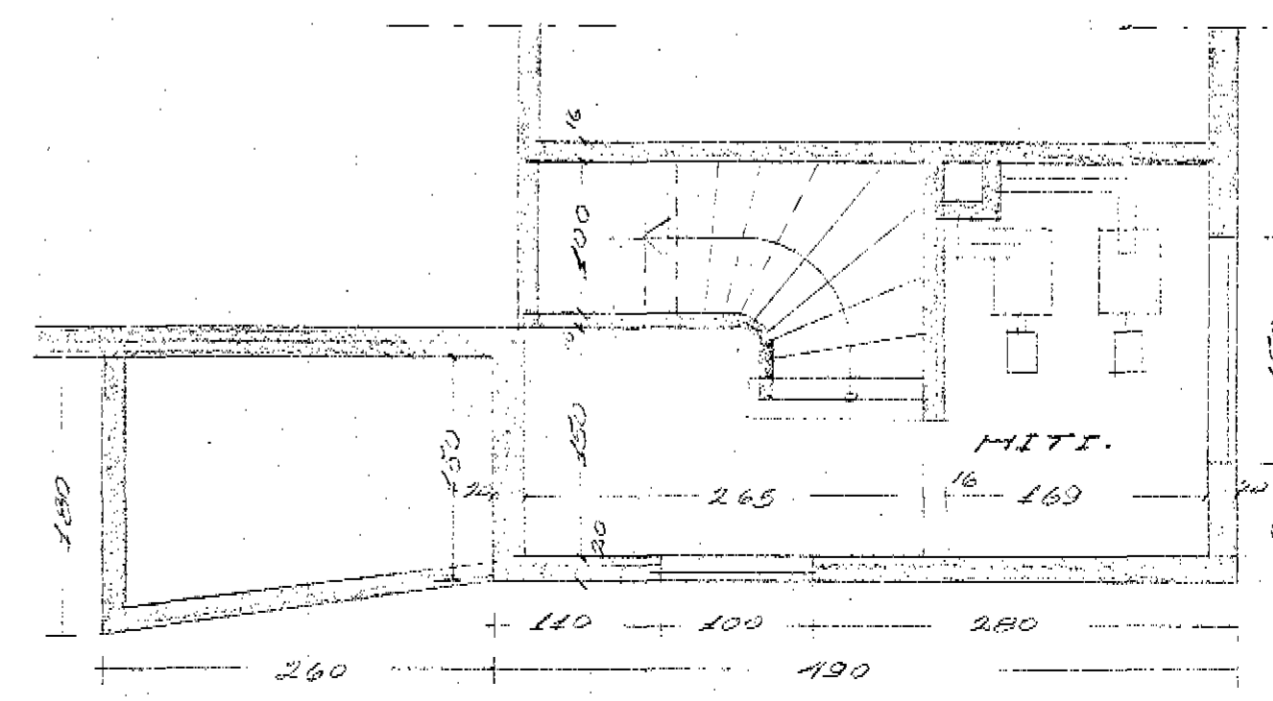

Lanngætt af Bygging
 nafn 18. 1961.

Dr. 207/61

fangi Pálsson

NEDRI HÆÐ.

FLATARMÁL 119,4 m²

Góðsögn: 13

HUSNÆÐIEMÁLASTOFNUN
 RÍKSINS.

TVÍÞYLIEHUS	VERK
VERK GRUNNMYND	NR 118
SVIÐ KJALLAR 308	
OG ENID	ELIÐ
NR 1	NR 1
DAGS JÚNÍ 4 1959	
ARK.	
TEIKN.	