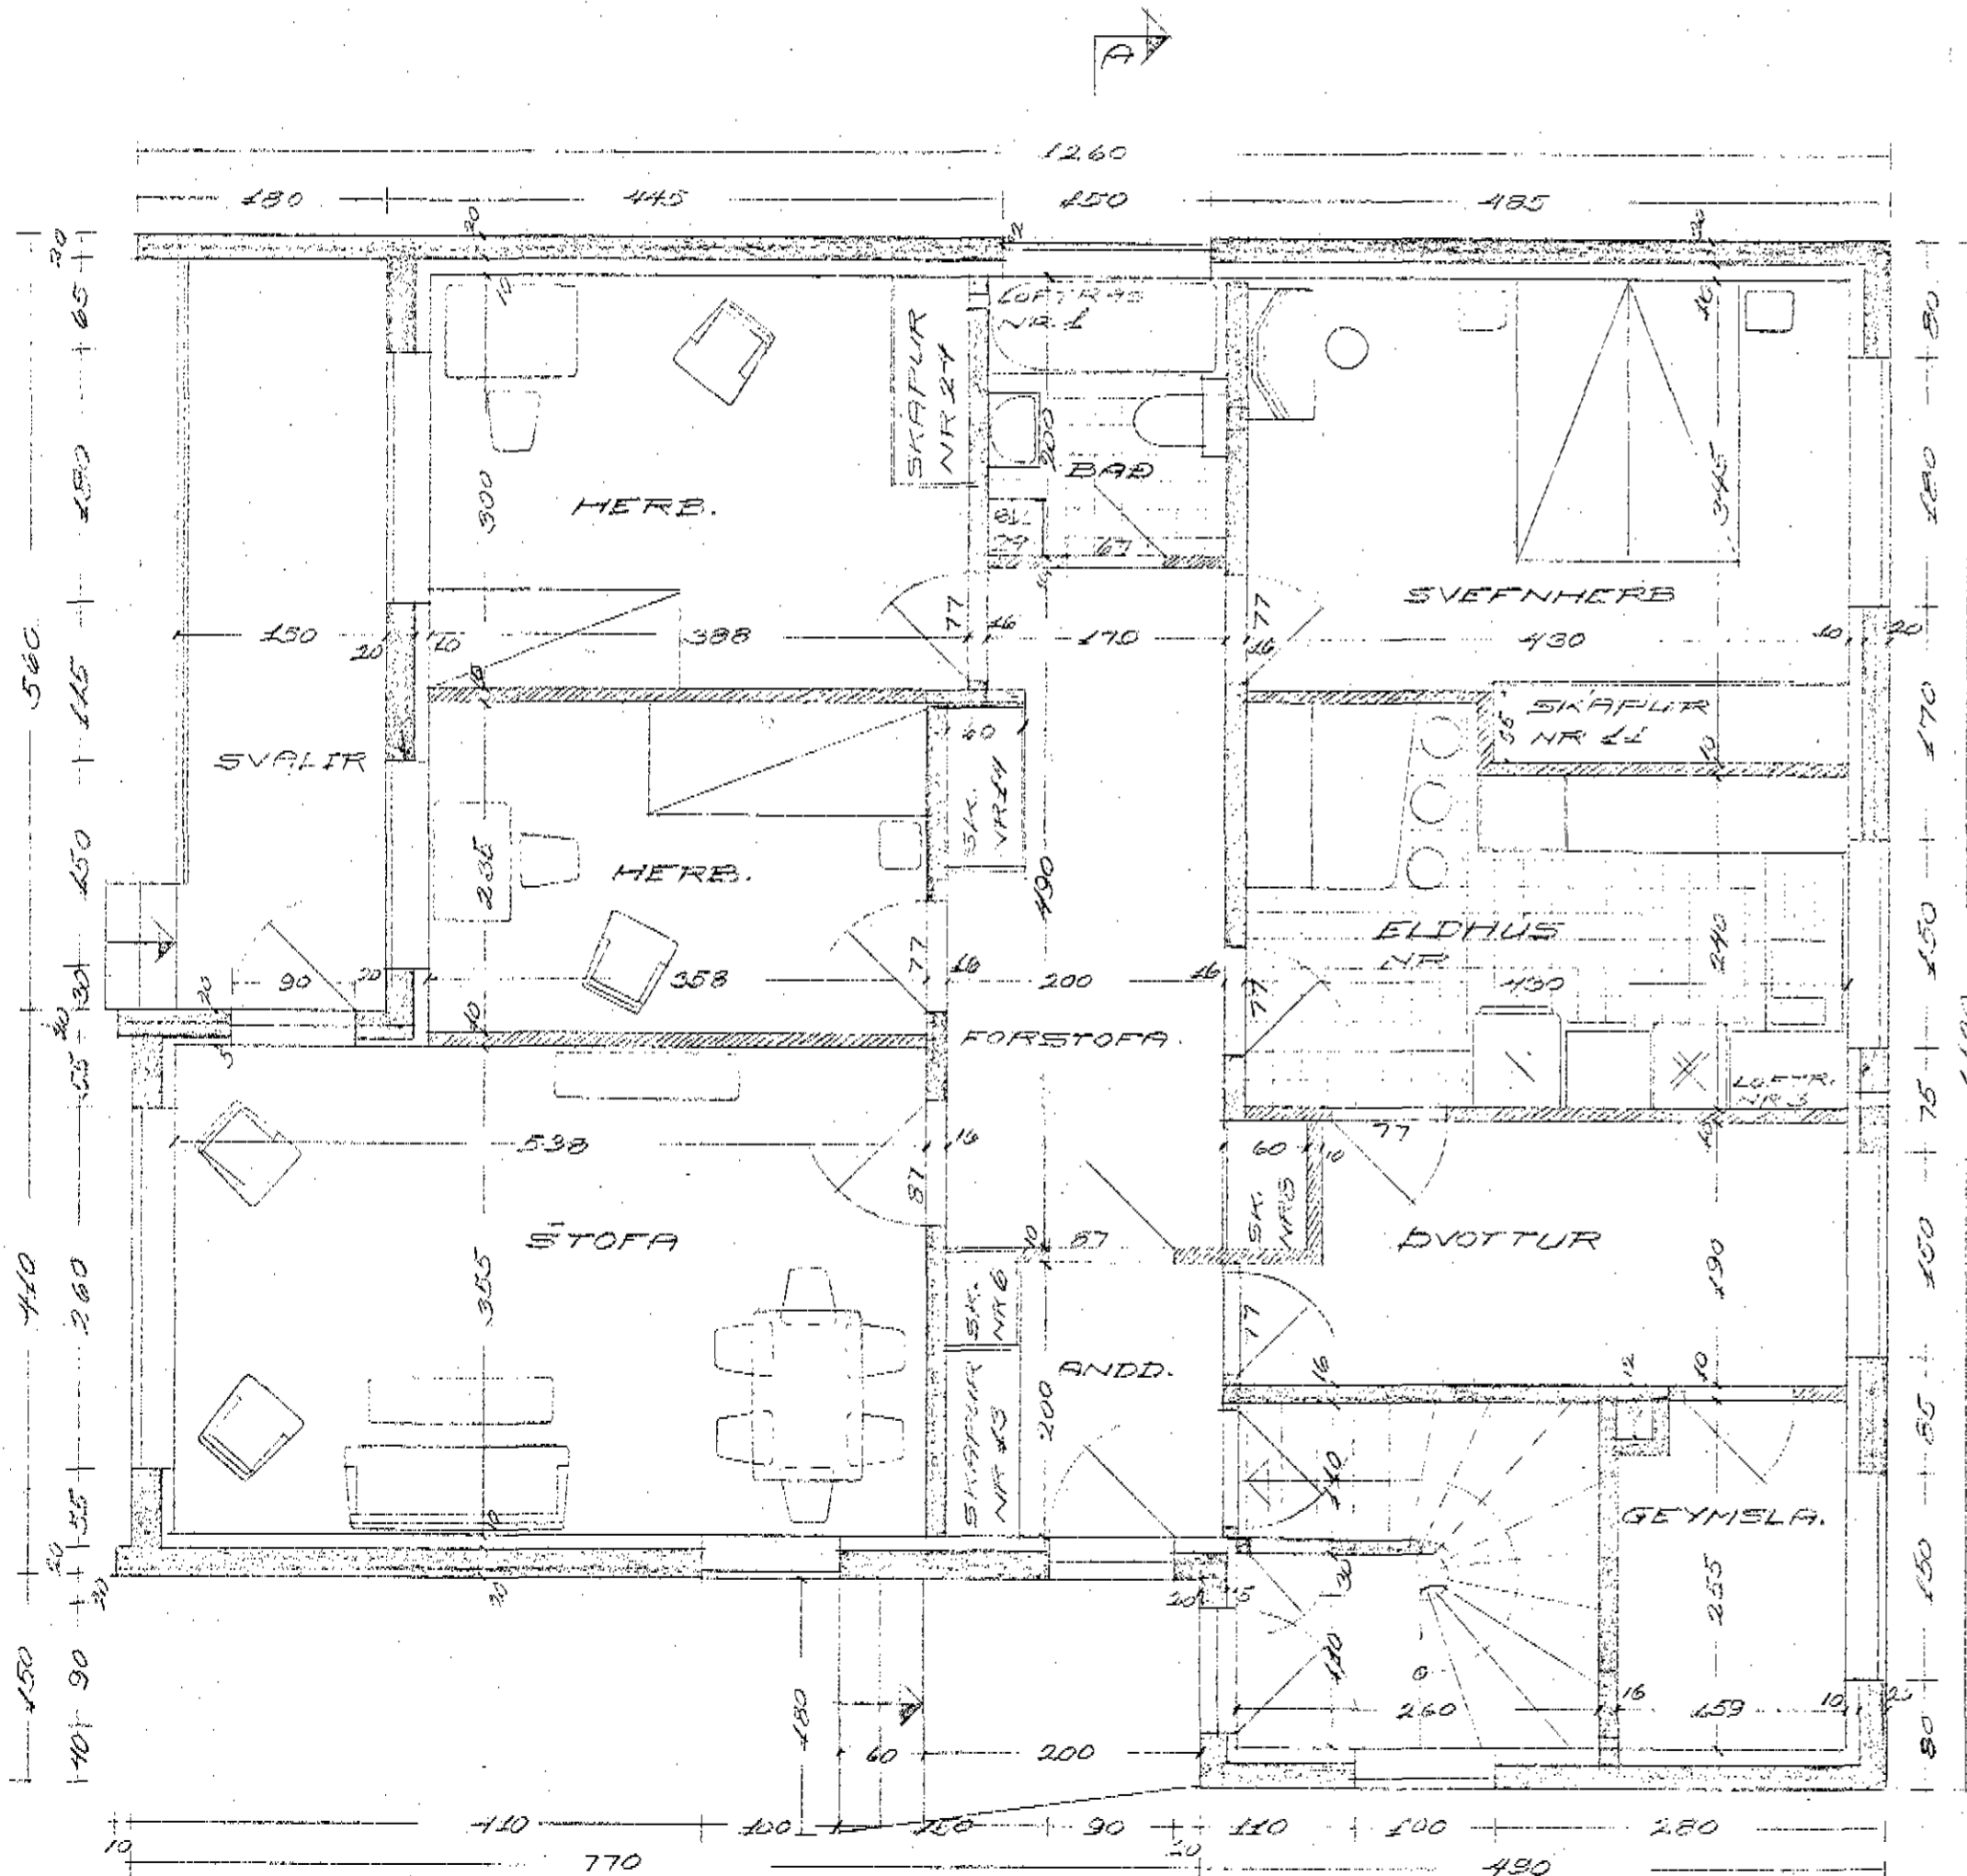

Lanngætt af Bygging
 nafn 18. 1961.

Dr. 207/61

fangi Pálsson

NEDRI HÆÐ.

FLATARMÁL 119,4 m²

Góðsögn: 13

HUSNÆÐIEMÁLASTOFNUN
 RÍKSINS.

TVÍÞYLIEHUS	VERK
VERK GRUNNMYND	NR 118
SVIÐ KJALLAR 308	
OG ENID	ELIÐ
NR 1	NR 1
DAGS JÚNÍ 4 1959	
ARK.	
TEIKN.	