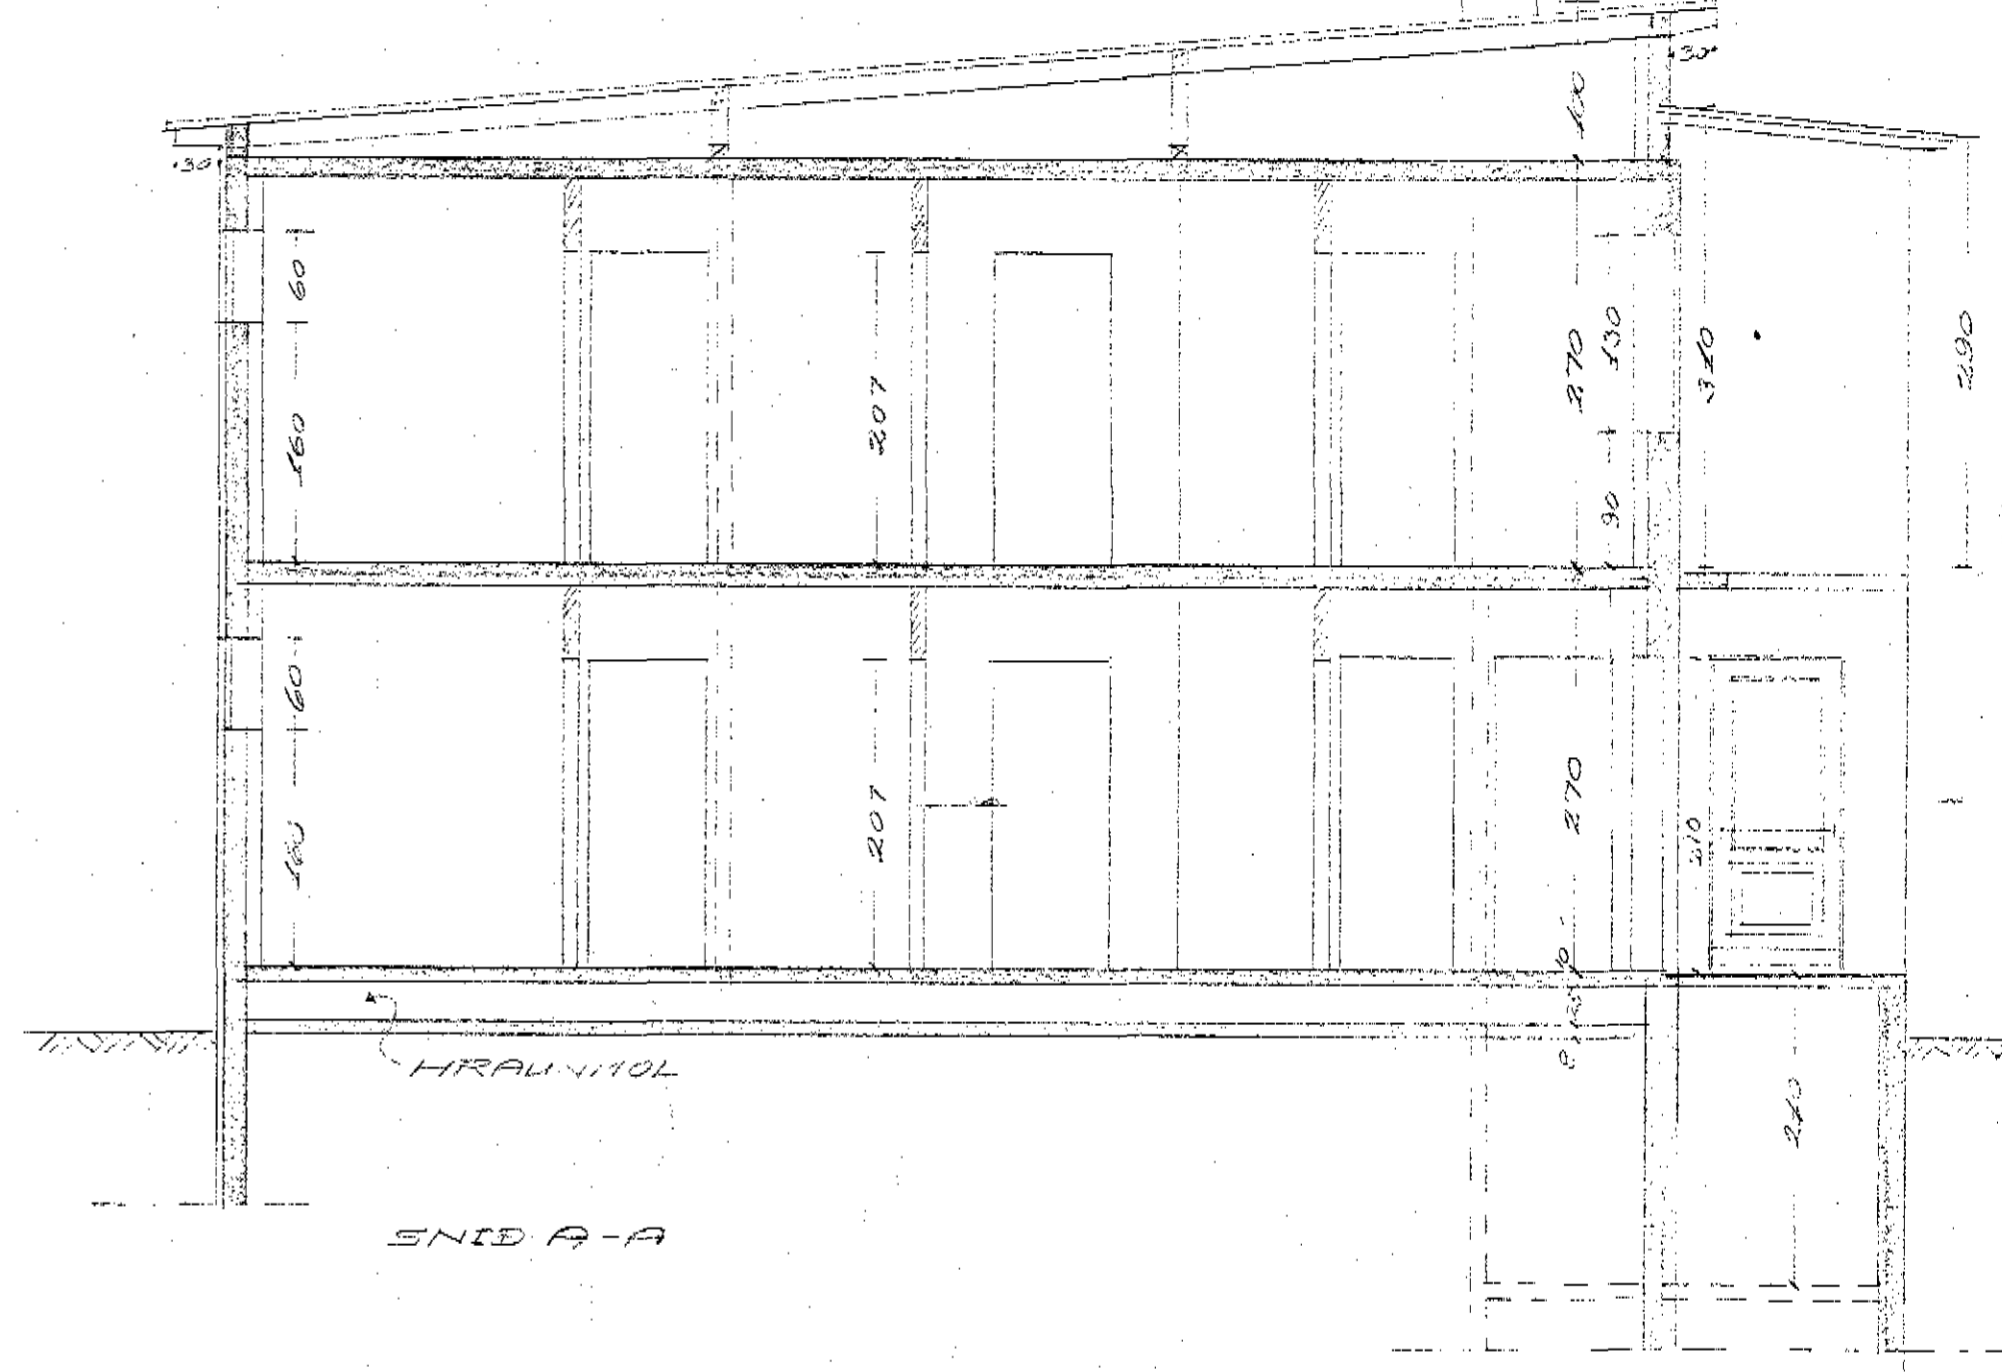

Lanngætt af Bygging
 nafn 18. 1961.

Dr. 207/61

fangi Pálsson

NEDRI HÆÐ.

FLATARMÁL 119,4 m²

Góðsögn: 13

HUSNÆÐIEMÁLASTOFNUN
 RÍKSINS.

TVÍÞYLIEHUS	VERK
VERK GRUNNMYND	NR 118
SVIÐ KJALLAR 308	
OG ENID	ELIÐ
NR 1	NR 1
DAGS JÚNÍ 4 1959	
ARK.	
TEIKN.	