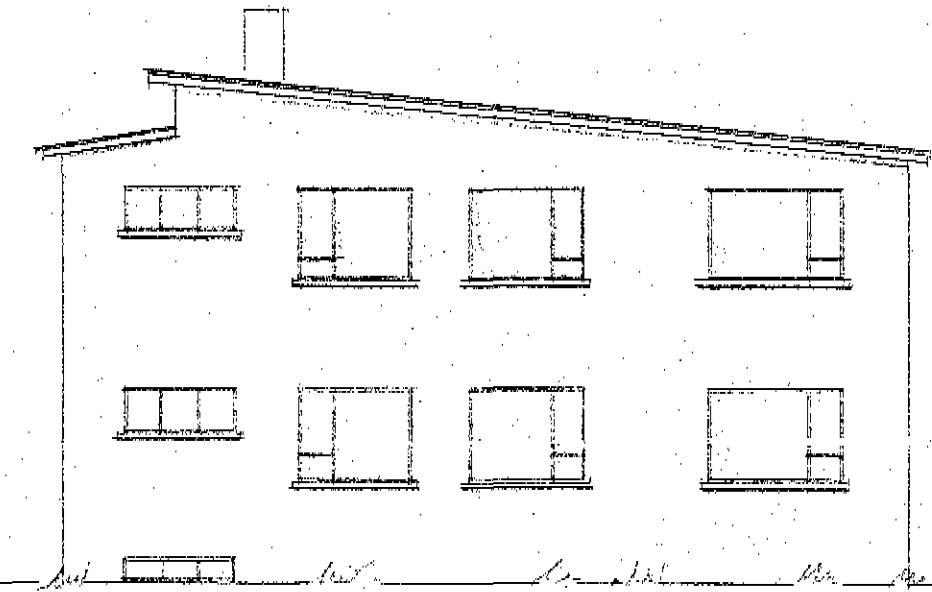

SUB-AUSTUR

SUB-VESTUR

NORD-AUSTUR

NORD-VESTUR

FLATARMÁL = 119,4 m²

GODABRAUT 13

HUSNÆÐISMÁLSTOFNUN RÍKISINS.		
TVÍBYLISHÚS		VERK NR 116
VERK- SVIÐ	GRUNNMYND EFRI-HÆÐAR MÁL 1:50	BLAÐ NR 2
	UTLIT MÁL 1:100	
DAGS	JUNI 1959	
ARK.	Kollan-Lambertsson	
TEIKN.	Magnús Jónsson	