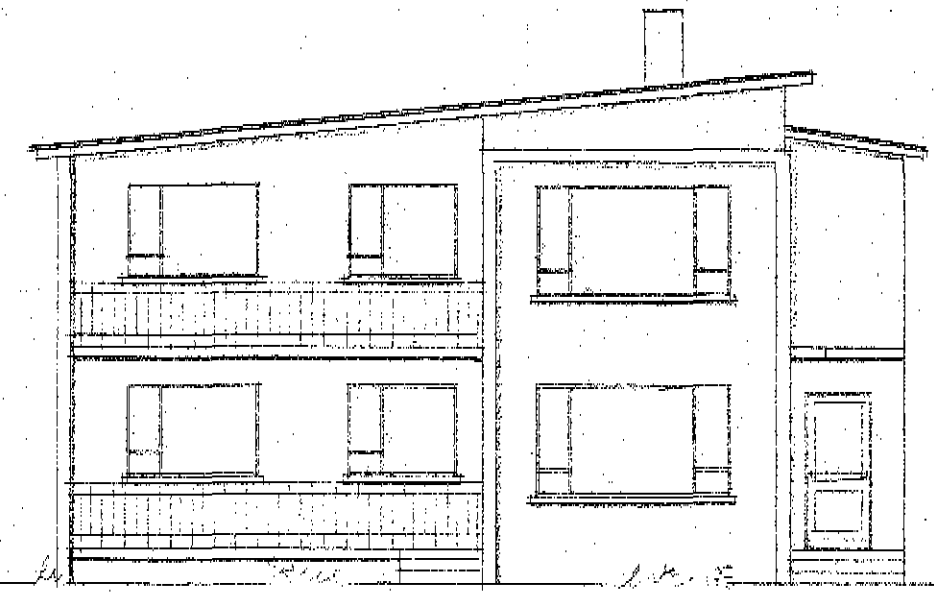

SUB-AUSTUR

SUB-VESTUR

NORD-AUSTUR

NORD-VESTUR

FLATARMÁL = 119,4 m²

GODABRAUT 13

HUSNÆÐISMÁLSTOFNUN RÍKISINS.		
TVÍBYLISHÚS		VERK NR 116
VERK- SVIÐ	GRUNNMYND EFRI-HÆÐAR MÁL 1:50	BLAÐ NR 2
	UTLIT MÁL 1:100	
DAGS	JUNI 1959	
ARK.	Kollan-Lambertsson	
TEIKN.	Magnús Jónsson	