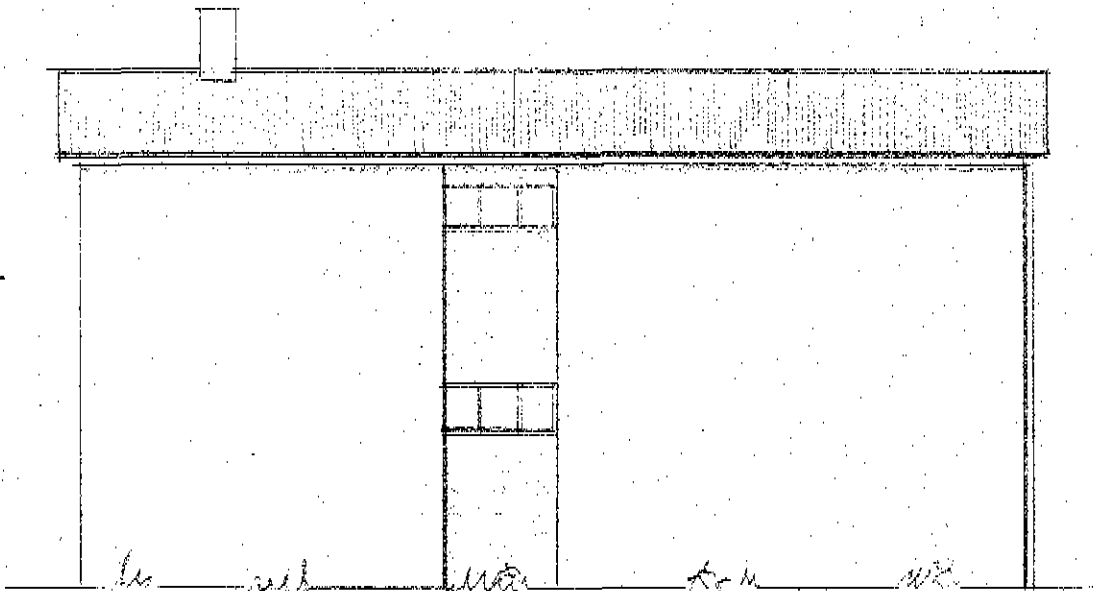

SUB-AUSTUR

SUB-VESTUR

NORD-AUSTUR

NORD-VESTUR

FLATARMÁL = 119,4 m²

GODABRAUT 13

HUSNÆÐISMÁLSTOFNUN RÍKISINS.		
TVÍBYLISHÚS		VERK NR 116
VERK- SVIÐ	GRUNNMYND EFRI-HÆÐAR MÁL 1:50	BLAÐ NR 2
	UTLIT MÁL 1:100	
DAGS	JUNI 1959	
ARK.	Kollan-Lambertsson	
TEIKN.	Magnús Jónsson	