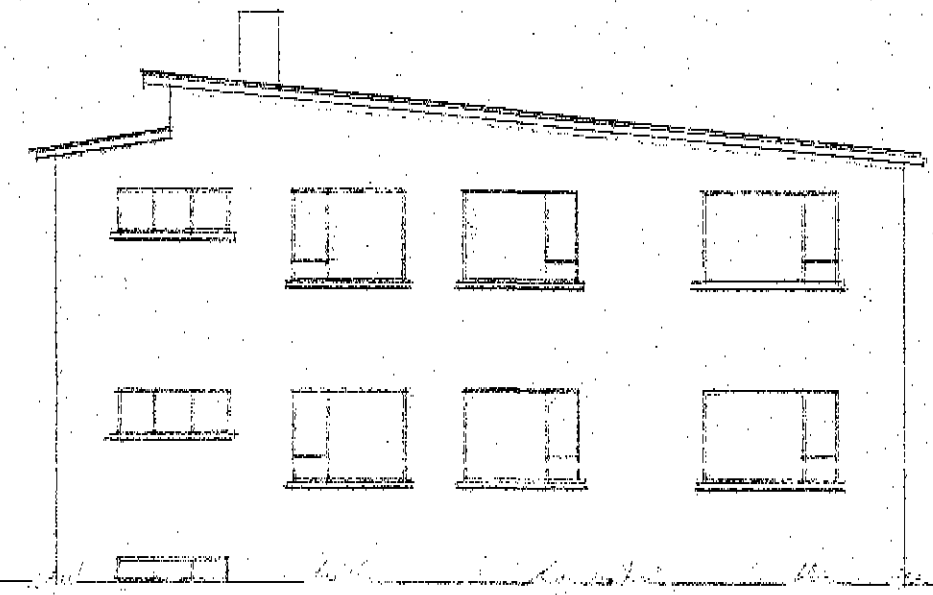

Samþykkt í
 byggingarnefnd
 28/8 1961
 Halldór Rútmann

SUD-AUETUR

SUD-VESTUR

NORD-AUETUR

NORD-VESTUR

Nór-fanar

FLATARMAL = 119,4 m²
 31
 8,4

Guttormur Jónsson
 Góðabót 13