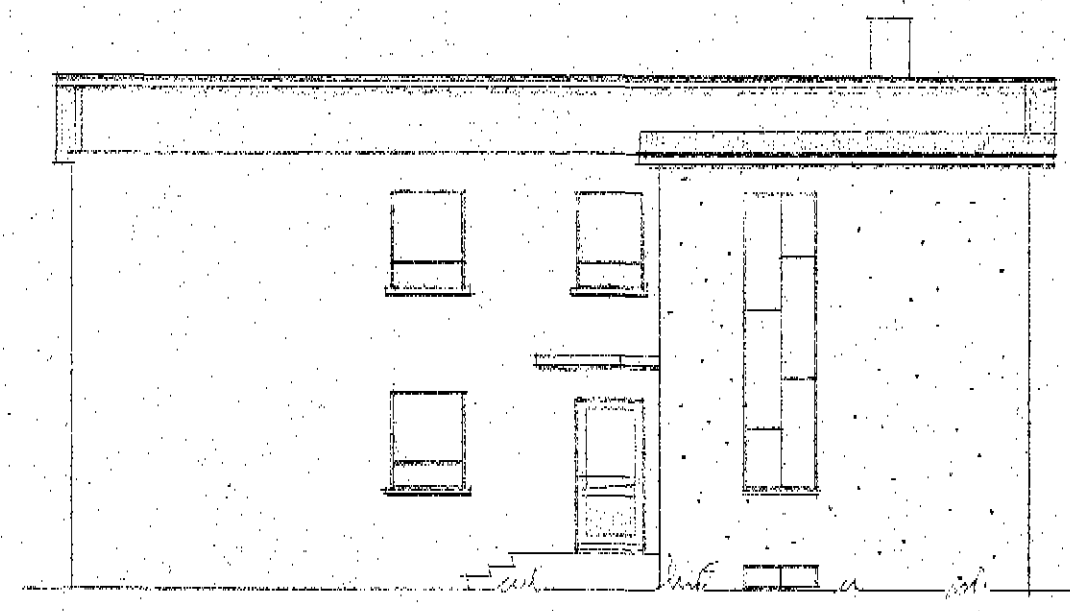

Samþykkt í
 byggingarnefnd
 28/8 1961
 Halldór Rútmann

SUD-AUETUR

SUD-VESTUR

NORD-AUETUR

NORD-VESTUR

Nór-fanar

FLATARMAL = 119,4 m²
 31
 8,4

Guttormur Jónsson
 Góðabót 13