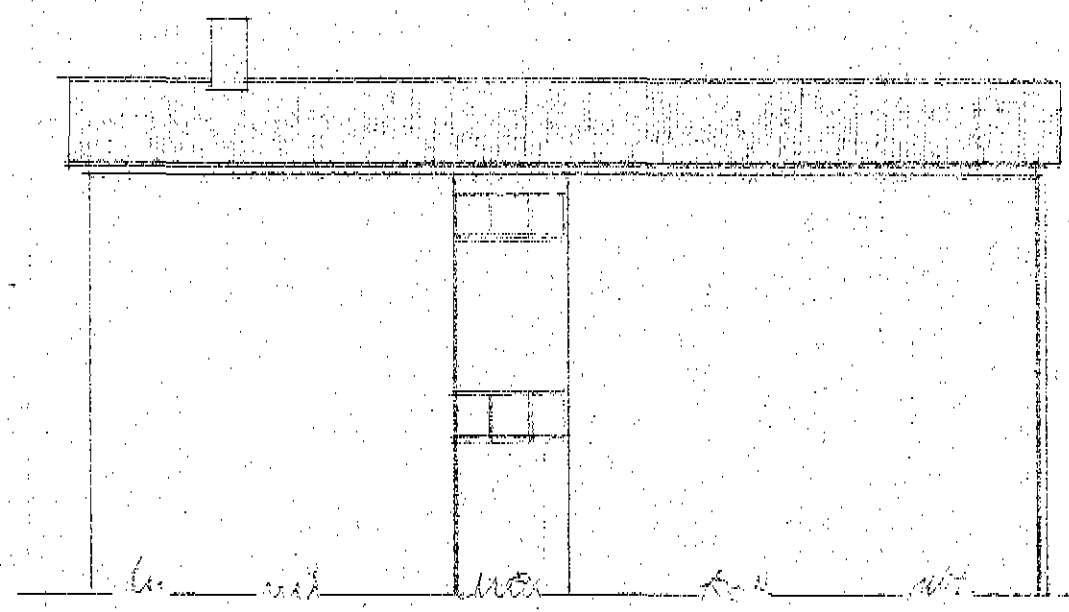

Samþykkt í
 byggingarnefnd
 28/8 1961
 Halldór Rútmann

SUD-AUETUR

SUD-VESTUR

NORD-AUETUR

NORD-VESTUR

Nór-fanar

FLATARMAL = 119,4 m²
 31
 8,4

Guttormur Jónsson
 Góðabót 13