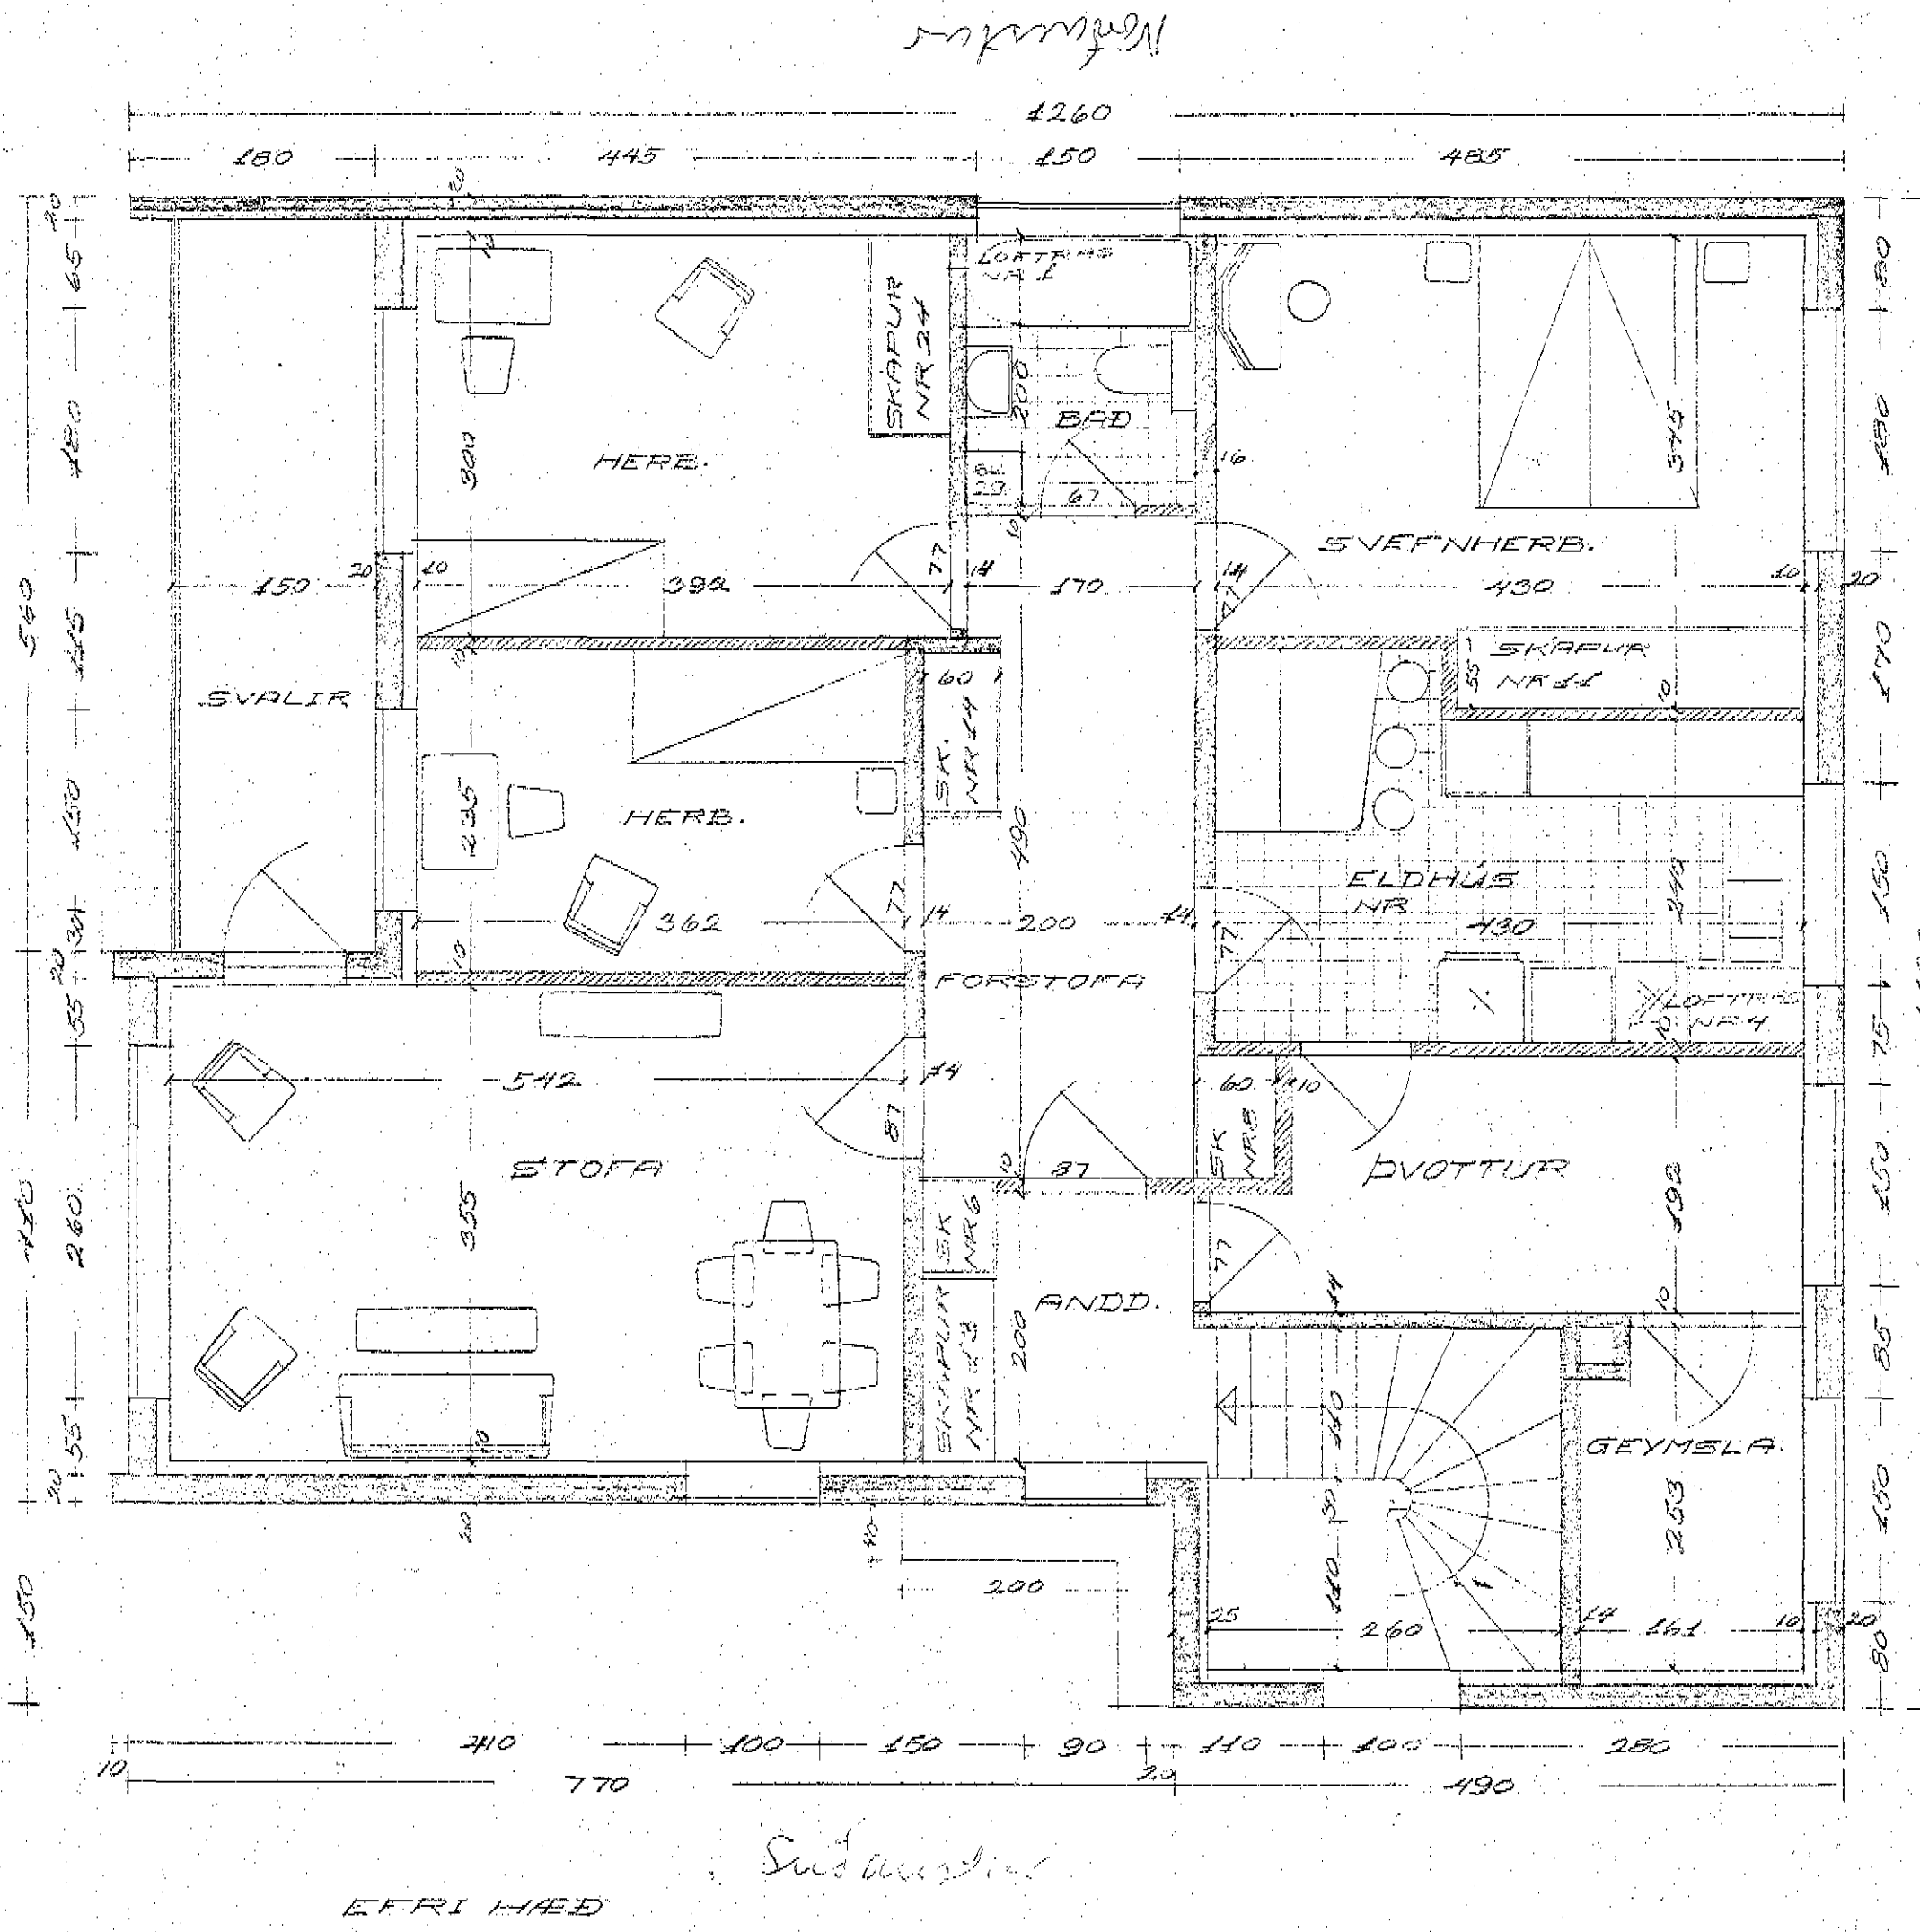

Samþykkt í
 byggingarnefnd
 28/8 1961
 Halldór Rútmann

SUD-AUETUR

SUD-VESTUR

NORD-AUETUR

NORD-VESTUR

Nór-fanar

FLATARMAL = 119,4 m²
 31
 8,4

Guttormur Jónsson
 Góðabót 13