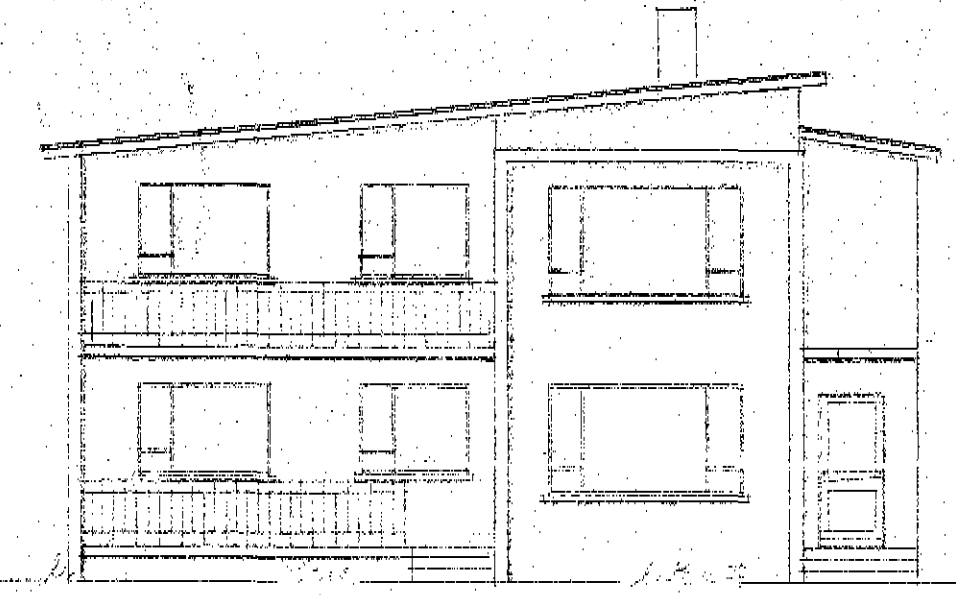

Samþykkt í
 byggingarnefnd
 28/8 1961
 Halldór Rútmann

SUD-AUETUR

SUD-VESTUR

NORD-AUETUR

NORD-VESTUR

Nór-fanar

FLATARMAL = 119,4 m²
 31
 8,4

Guttormur Jónsson
 Góðabót 13