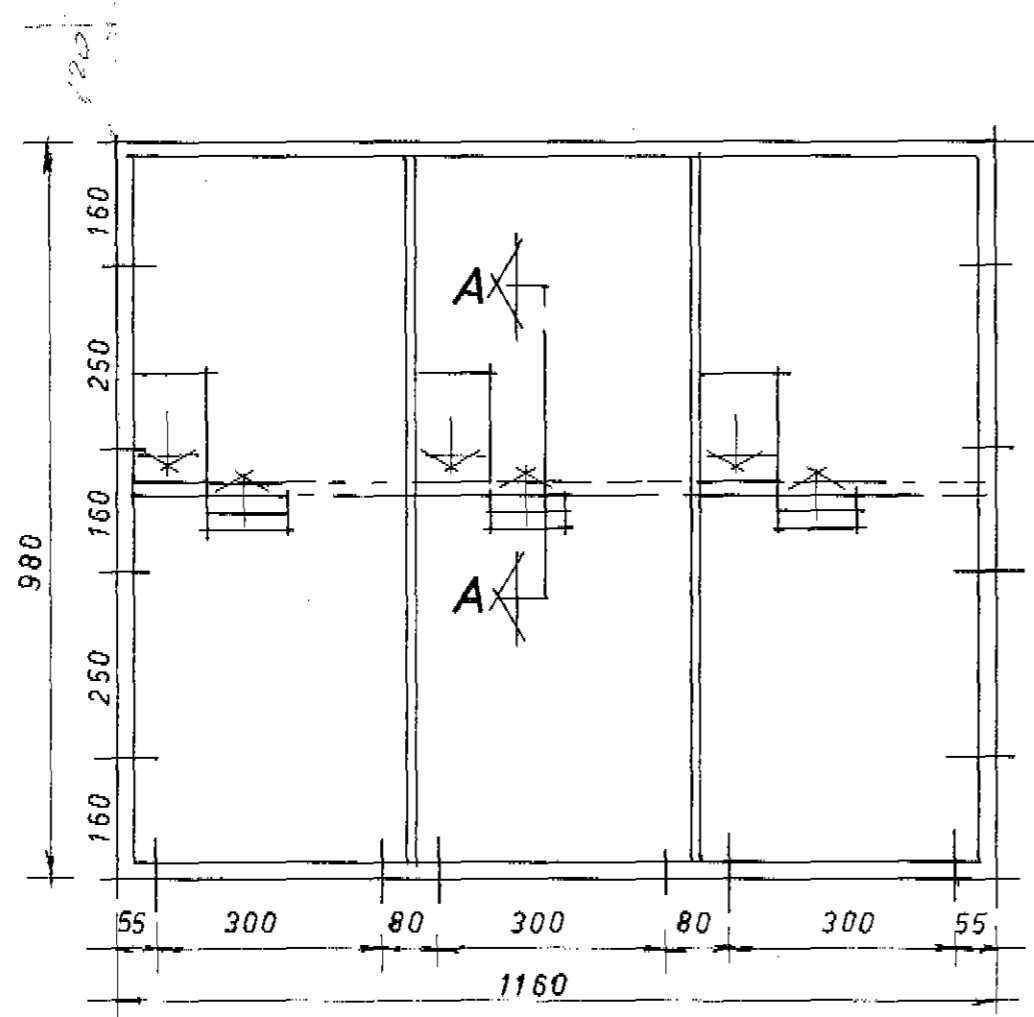

AUSTUR

VESTUR

SUÐUR og NORDUR (SPEGILMYND)

SNID A-A 1:100

SNID A-A 1:20

GRUNNPLAN 1:100

BÍLAGEYMSLA GODABRAUT 13-15				NR.	BREYTING	DAGS.	NAFN
GRUNNPLÖN ÚTLIT OG SNID							
VERK NR.		SKRÁ NR.		TEIKN NR.		BLAÐ NR.	
KVARDI: 1:100 1:20		R:R.J T:R.J Y:		REYNALD JÓNSSON, TÆKNIFR.		KLEPPSVEGI 136, SÍMI 33171.	
REYKJAVÍK 28.4.73. <i>Reynald Jónsson</i>							