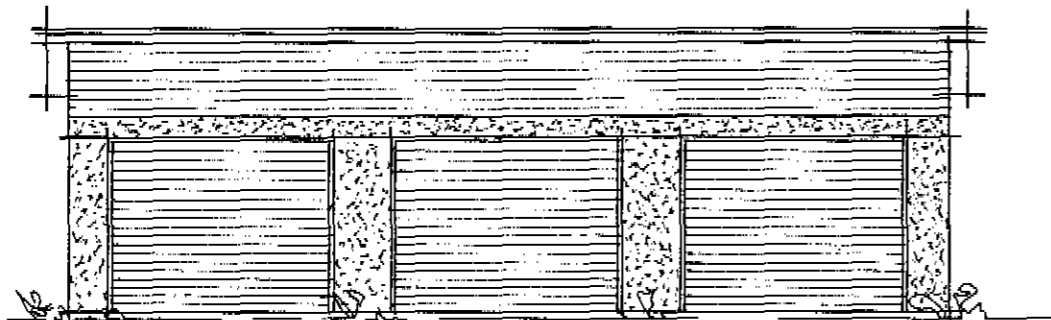

AUSTUR

VESTUR

SUÐUR og NORDUR (SPEGILMYND)

SNID A-A 1:100

SNID A-A 1:20

GRUNNPLAN 1:100

BÍLAGEYMSLA GODABRAUT 13-15				NR.	BREYTING	DAGS.	NAFN
GRUNNPLÖN ÚTLIT OG SNID							
VERK NR.		SKRÁ NR.		TEIKN NR.		BLAÐ NR.	
KVARDI: 1:100 1:20		R:R.J T:R.J Y:		REYNALD JÓNSSON, TÆKNIFR.		KLEPPSVEGI 136, SÍMI 33171.	
REYKJAVÍK 28.4.73. <i>Reynald Jónsson</i>							