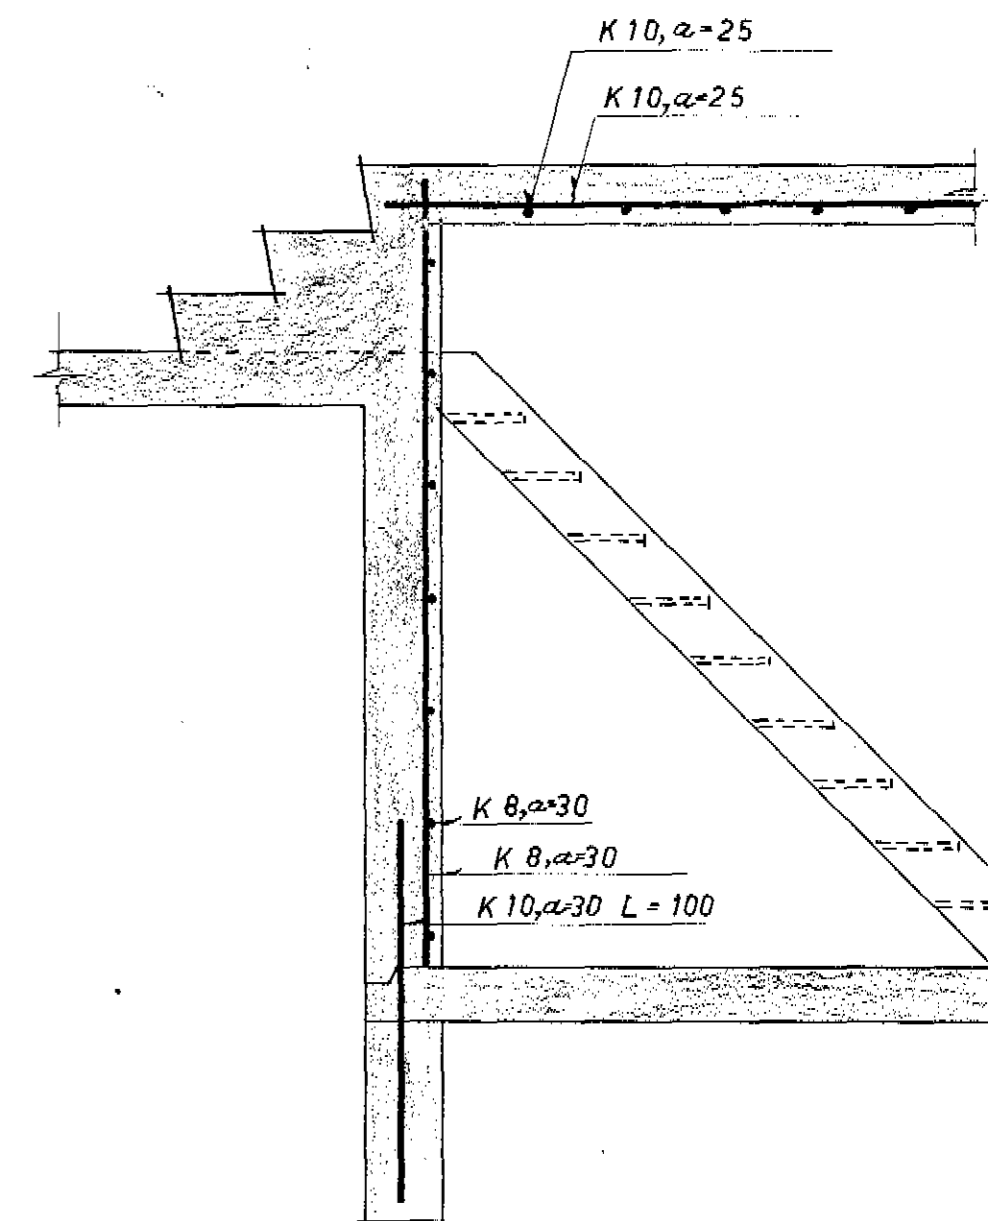

AUSTUR

VESTUR

SUÐUR og NORDUR (SPEGILMYND)

SNID A-A 1:100

SNID A-A 1:20

GRUNNPLAN 1:100

BÍLAGEYMSLA GODABRAUT 13-15				NR.	BREYTING	DAGS.	NAFN
GRUNNPLÖN ÚTLIT OG SNID							
VERK NR.		SKRÁ NR.		TEIKN NR.		BLAÐ NR.	
KVARDI: 1:100 1:20		R:R.J T:R.J Y:		REYNALD JÓNSSON, TÆKNIFR.		KLEPPSVEGI 136, SÍMI 33171.	
REYKJAVÍK 28.4.73. <i>Reynald Jónsson</i>							