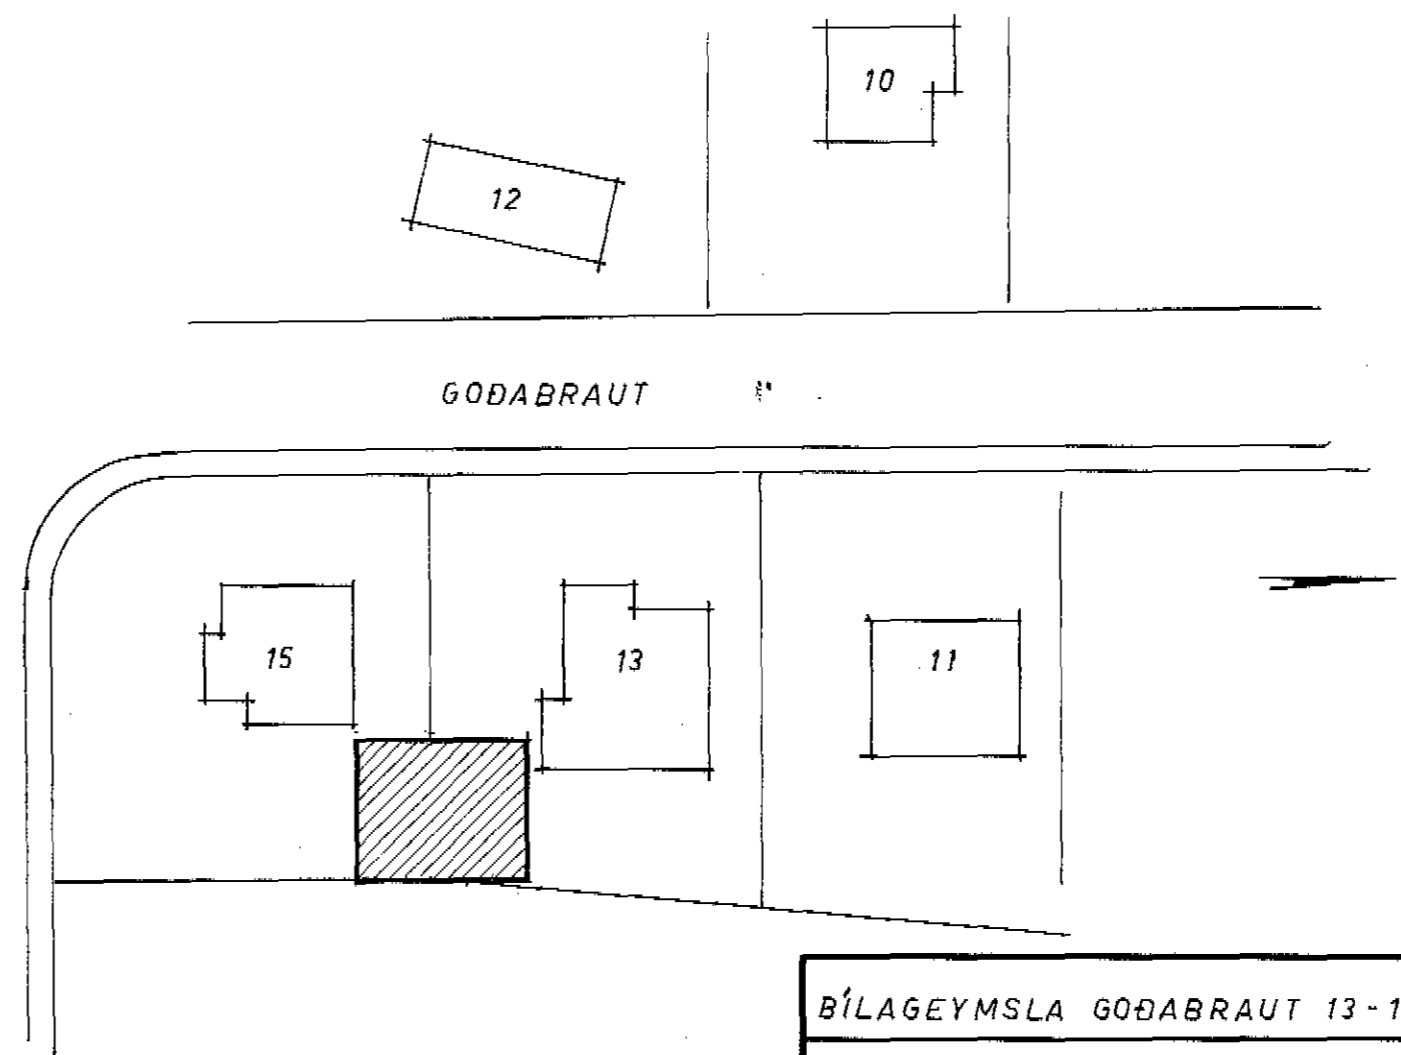

AUSTUR

VESTUR

SUÐUR og NORDUR (SPEGILMYND)

SNID A-A 1:100

SNID A-A 1:20

GRUNNPLAN 1:100

BÍLAGEYMSLA GODABRAUT 13-15				NR.	BREYTING	DAGS.	NAFN
GRUNNPLÖN ÚTLIT OG SNID							
VERK NR.		SKRÁ NR.		TEIKN NR.		BLAÐ NR.	
KVARDI: 1:100 1:20		R:R.J T:R.J Y:		REYNALD JÓNSSON, TÆKNIFR.		KLEPPSVEGI 136, SÍMI 33171.	
REYKJAVÍK 28.4.73. <i>Reynald Jónsson</i>							