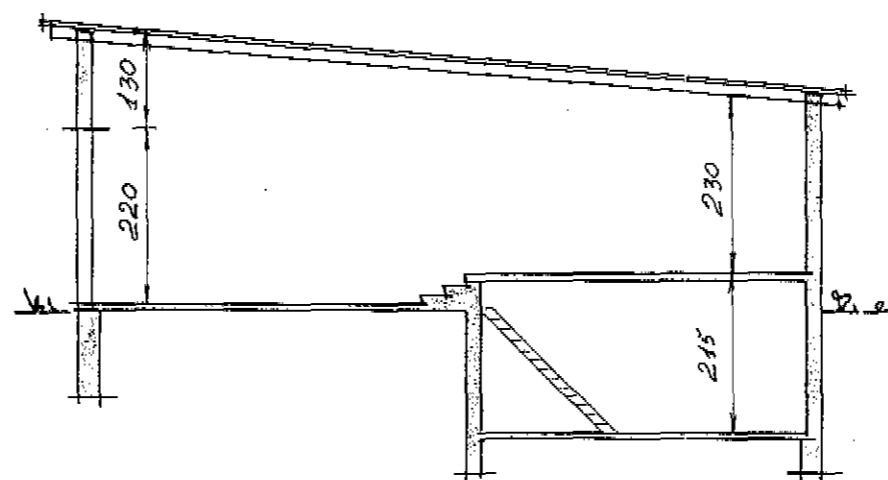

AUSTUR

VESTUR

SUÐUR og NORDUR (SPEGILMYND)

SNID A-A 1:100

SNID A-A 1:20

GRUNNPLAN 1:100

BÍLAGEYMSLA GODABRAUT 13-15				NR.	BREYTING	DAGS.	NAFN
GRUNNPLÖN ÚTLIT OG SNID							
VERK NR.		SKRÁ NR.		TEIKN NR.		BLAÐ NR.	
KVARDI: 1:100 1:20		R:R.J T:R.J Y:		REYNALD JÓNSSON, TÆKNIFR.		KLEPPSVEGI 136, SÍMI 33171.	
REYKJAVÍK 28.4.73. <i>Reynald Jónsson</i>							