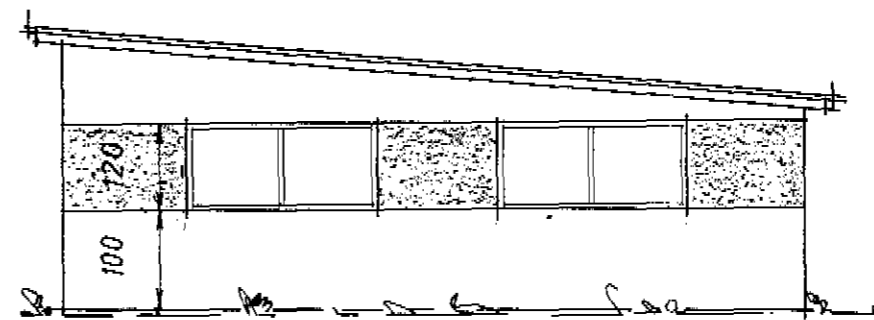

AUSTUR

VESTUR

SUÐUR og NORDUR (SPEGILMYND)

SNID A-A 1:100

SNID A-A 1:20

GRUNNPLAN 1:100

BÍLAGEYMSLA GODABRAUT 13-15				NR.	BREYTING	DAGS.	NAFN
GRUNNPLÖN ÚTLIT OG SNID							
VERK NR.		SKRÁ NR.		TEIKN NR.		BLAÐ NR.	
KVARDI: 1:100 1:20		R:R.J T:R.J Y:		REYNALD JÓNSSON, TÆKNIFR.		KLEPPSVEGI 136, SÍMI 33171.	
REYKJAVÍK 28.4.73. <i>Reynald Jónsson</i>							