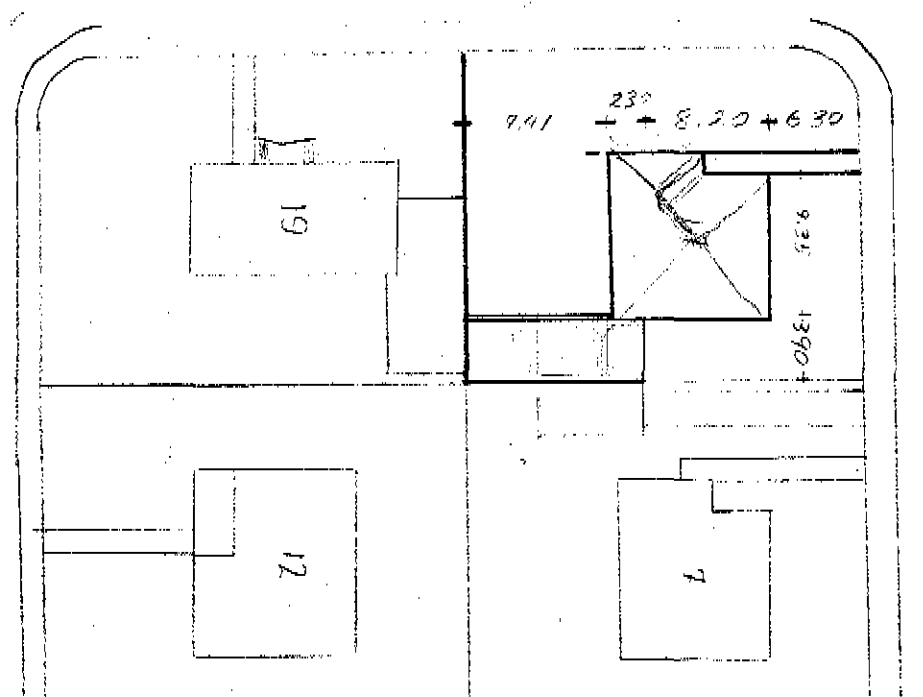

grunnmynd 1:50

26.5

400

austur

vestur

nordur

útlit 1:100

Godabraut

FLATARMÁL BRÚTTÓ 51.48

FLATARMÁL NETTÓ

RÚMVAL BRÚTTÓ 127.4

RÚMVAL NETTÓ

afstada 1:500

Stjórnun

Godabraut 17

mai 81	bílskúr	Mkv.
	<i>Gudrun Logi</i>	Dags.
	Nafn	Samp.
	lön	bekkur