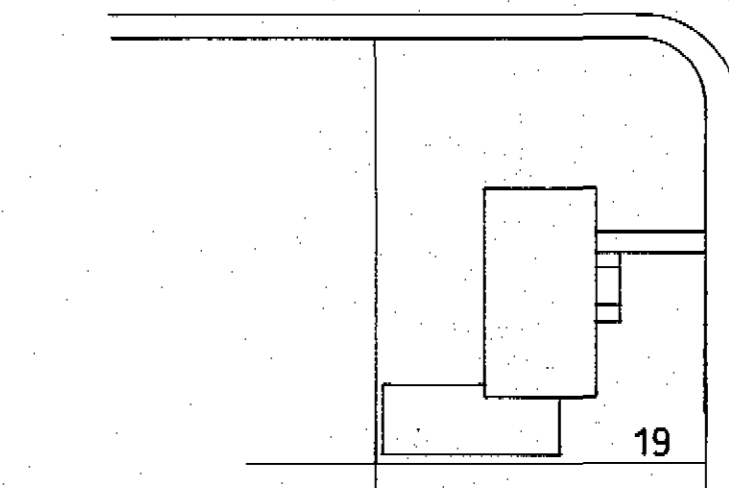

NORÐUR

VESTUR

GRUNNMYND M 1:100

SUÐUR

GÖÐABRAUT

AUSTUR

AFSTÖÐUMYND M 1:500

HÚS TEIKNÆÐ AF
AÐALBERG PÉTURSSYNI
10.05.1959.