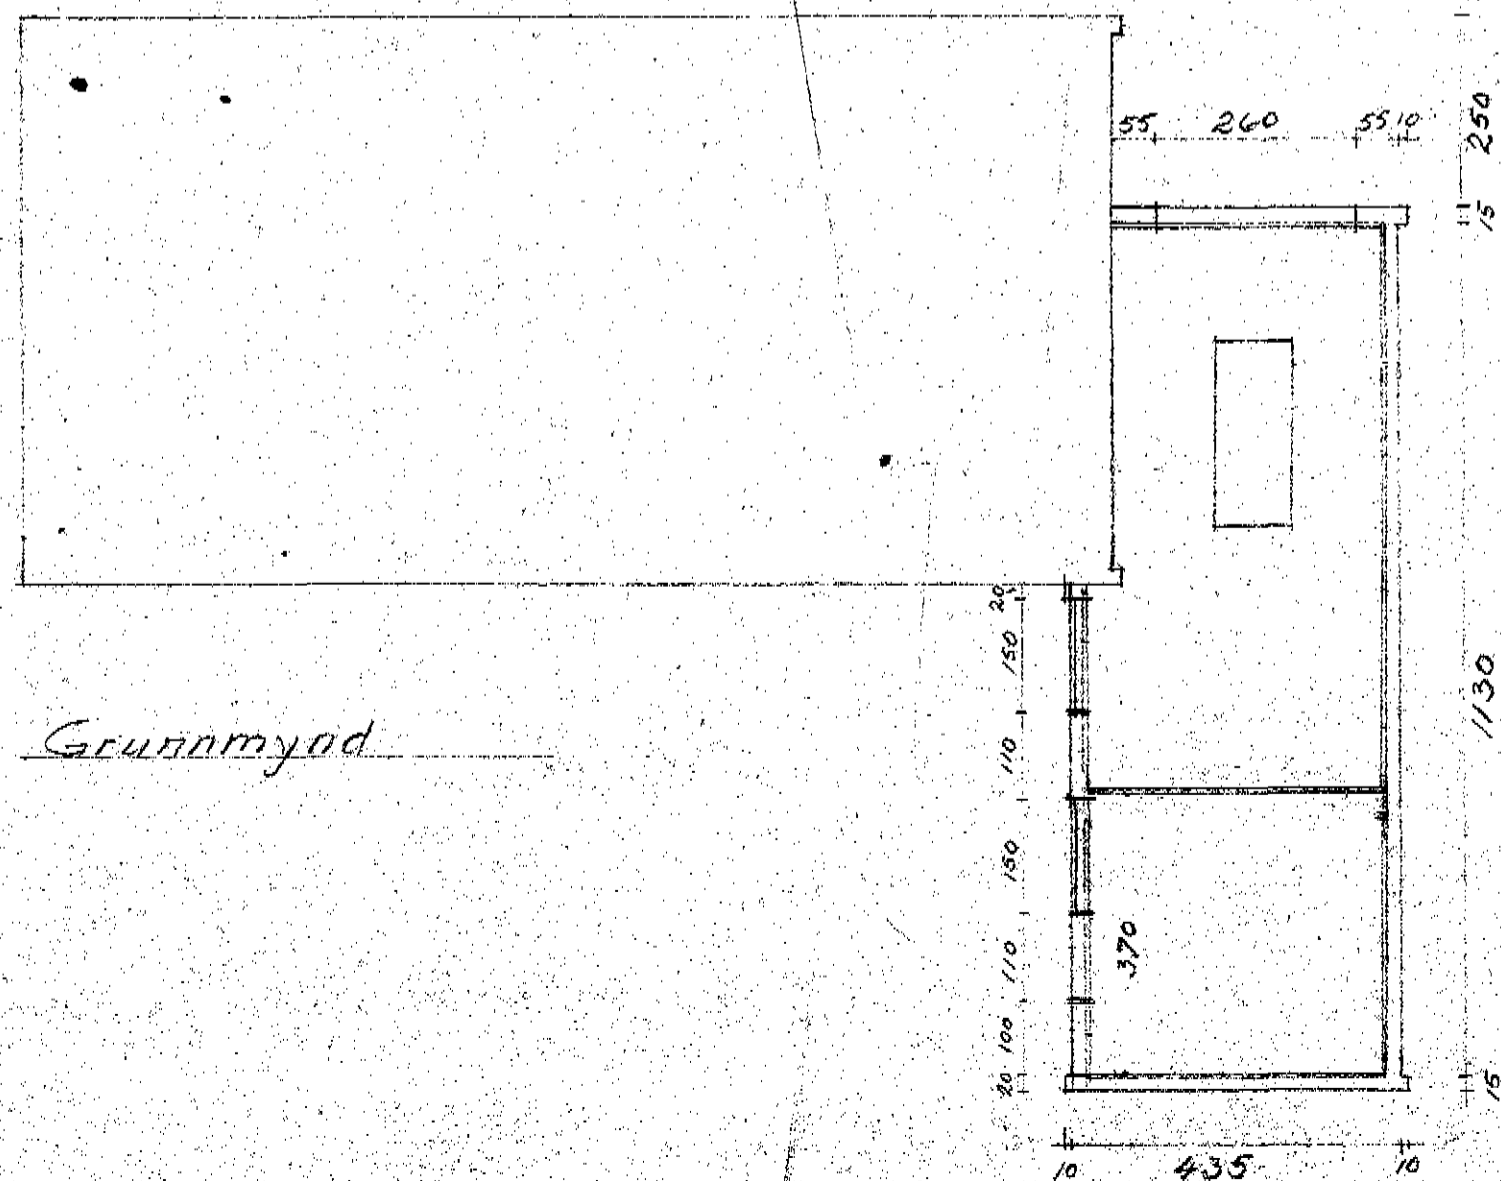

Suður

Vestur

Norður

Austur

Grundmynd

Snid

Afstaðamynd 1:500

Góðabraut 19 Dalvík
 Bílskur
 Grundmynd, útlit
 Snid M=1:100
 Dalvík 24. júní 73. Helgi Þorharmann