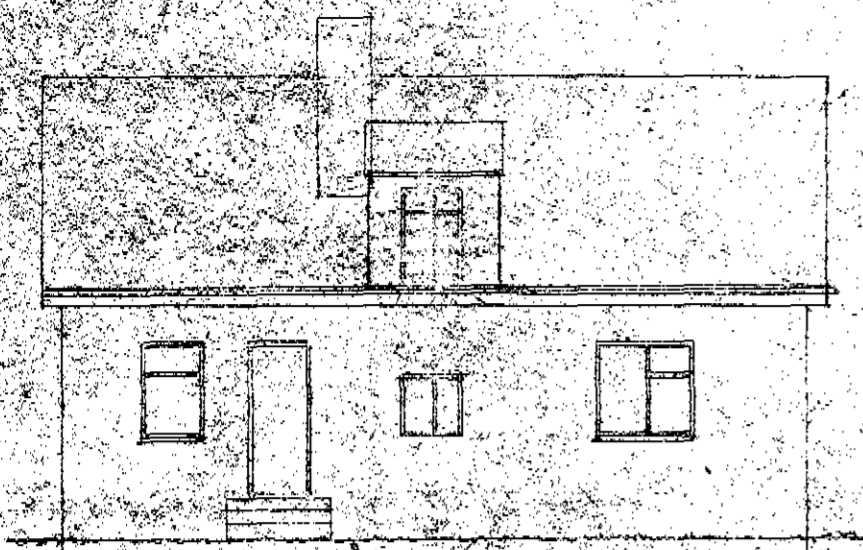

SMAIBÜÐARHÚS 80 m²

Goðabrand 18

Samþ. 19/4 '53

Vestur

Þvögn

Heimur A

Norður

SKURÐUR

1. HÆÐ

2. HÆÐ

ATH!

GÓLF Í BADHERBERGJER
30 CM LÆGRA EN
ANNARSSTADAR Í HÚSINU

KJALLARI

M: 1:100

GOÐABRAUT 18.

DALVIK 30 JAN 1953