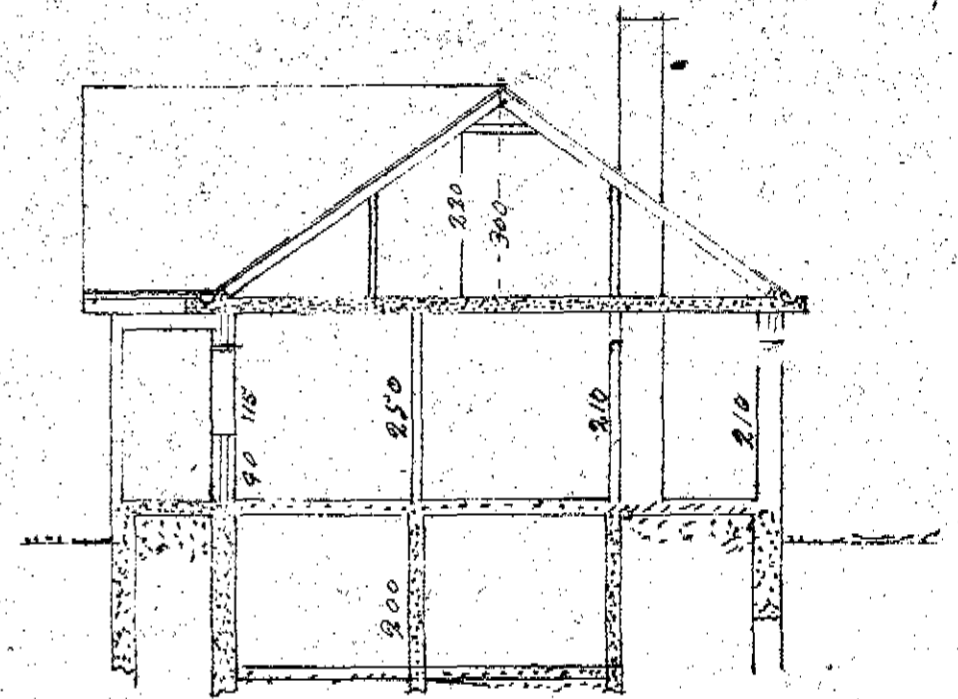

SMAIBÜÐARHÚS 80 m²

Goðabrand 18

Samþ. 19/4 '53

Vestur

Þvögn

Heimur A

Norður

SKURÐUR

1. HÆÐ

2. HÆÐ

ATH!

GÓLF Í BADHERBERGJER
30 CM LÆGRA EN
ANNARSSTADAR Í HÚSINU

KJALLARI

M: 1:100

GOÐABRAUT 18.

DALVIK 30 JAN 1953