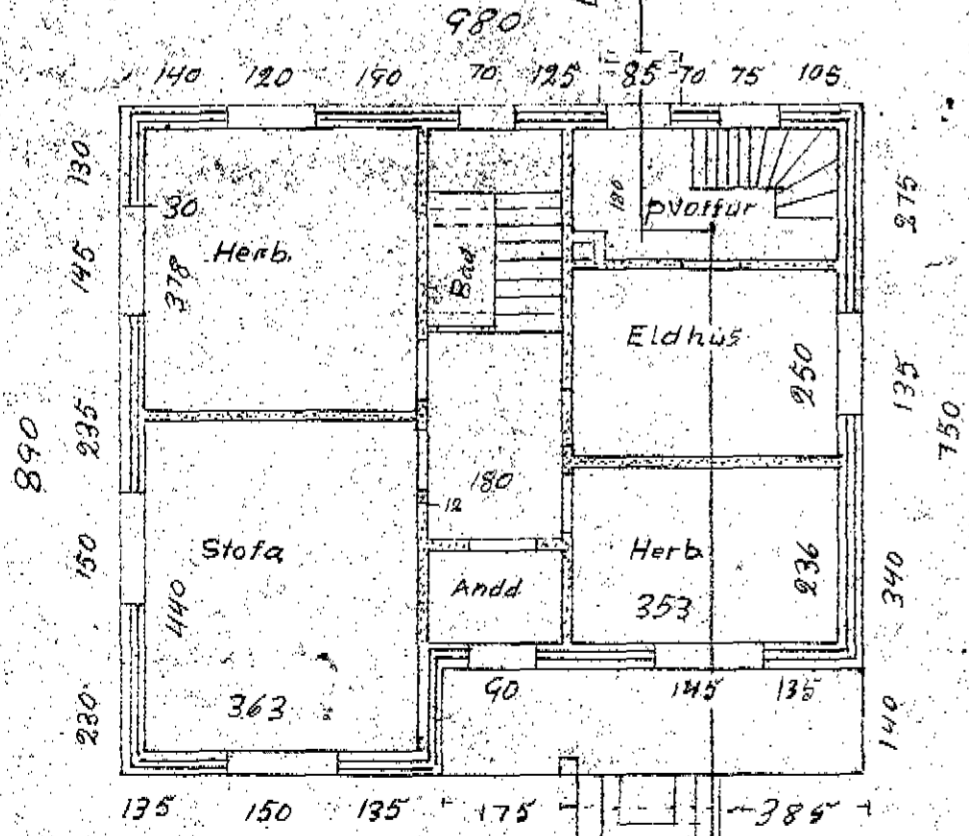

SMAIBÜÐARHÚS 80 m²

Goðabrand 18

Samþ. 19/4 '53

Vestur

Þvögn

Heimur A

Norður

SKURÐUR

1. HÆÐ

2. HÆÐ

ATH!

GÓLF Í BADHERBERGJER
30 CM LÆGRA EN
ANNARSSTADAR Í HÚSINU

KJALLARI

M: 1:100

GOÐABRAUT 18.

DALVIK 30 JAN 1953