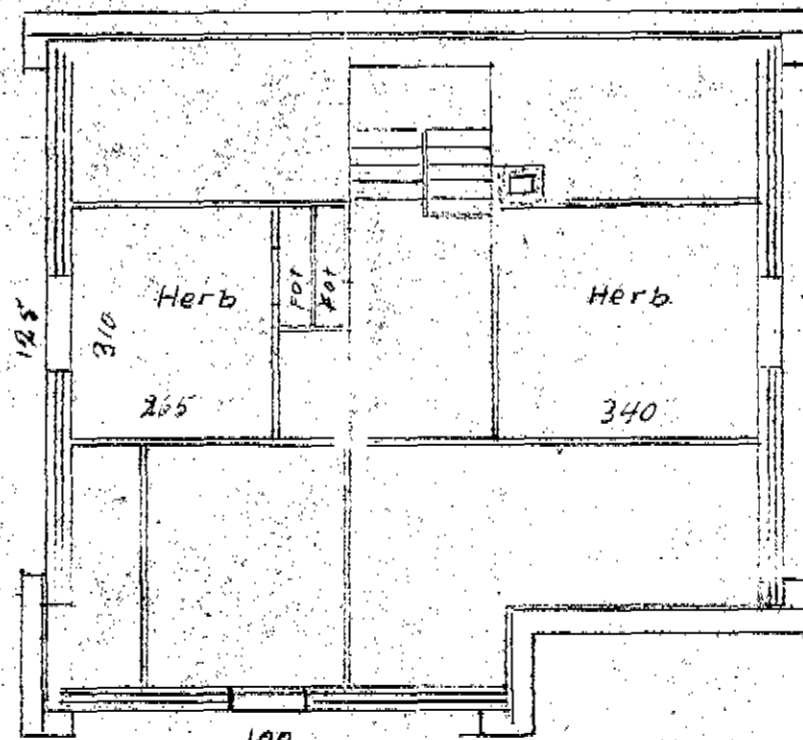

SMAIBÜÐARHÚS 80 m²

Goðabrand 18

Samþ. 19/4 '53

Vestur

Þvögn

Heimur A

Norður

SKURÐUR

1. HÆÐ

2. HÆÐ

ATH!

GÓLF Í BADHERBERGJER
30 CM LÆGRA EN
ANNARSSTADAR Í HÚSINU

KJALLARI

M: 1:100

GOÐABRAUT 18.

DALVIK 30 JAN 1953