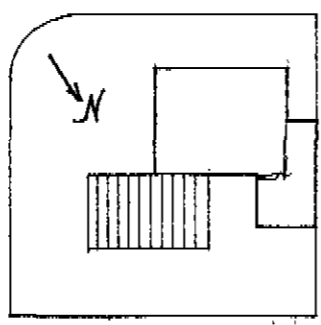

AUSTUR

NORÐUR

FLATAFMÁL 40 m²
RÚMMÁL 121 m³

GEUNNMYND

SNID

(2000 LIT)
FM. 44 m²
EM 101 m³

SUDUR

GEUNDRÉGATA

AFSTÖÐUMYND 1:500

BILGEYMSLA VIÐ DALBE, DALVIK

ÚTLIT. GEUNNHYND & SNID
AFSTÖÐUMYND

M=1:100, 1:500

4.7.1983.

Þurgr. Þurgr.