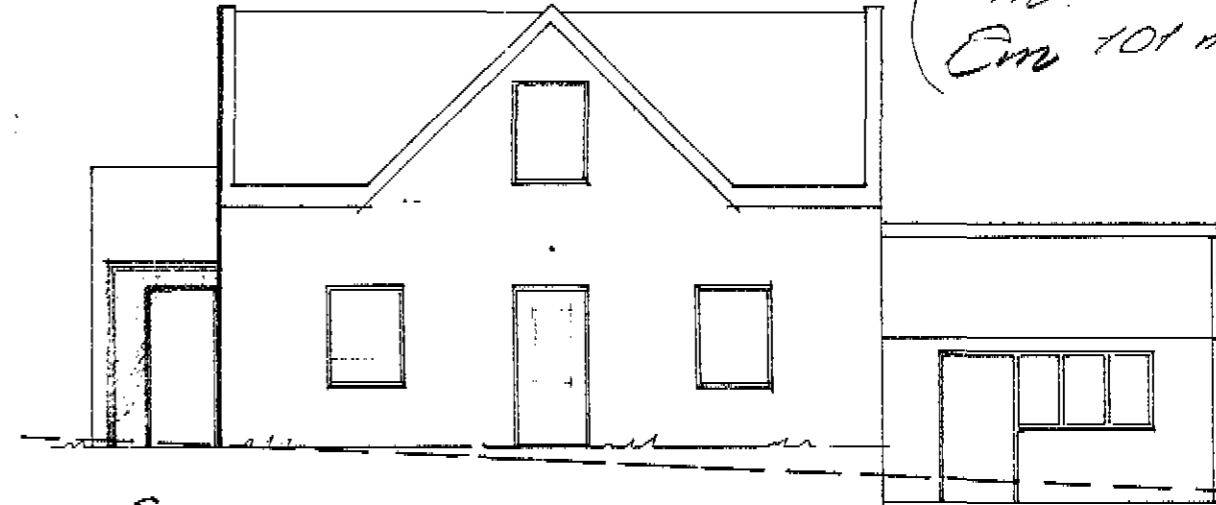

AUSTUR

NORÐUR

FLATAFMÁL 40 m²
RÚMMÁL 121 m³

GEUNNMYND

SNID

(2000 LIT)
FM. 44 m²
EM 101 m³

SUDUR

GEUNDRÉGATA

AFSTÖÐUMYND 1:500

BILGEYMSLA VIÐ DALBE, DALVIK

ÚTLIT. GEUNNHYND & SNID
AFSTÖÐUMYND

M=1:100, 1:500

4.7.1983.

Þurgr. Þurgr.