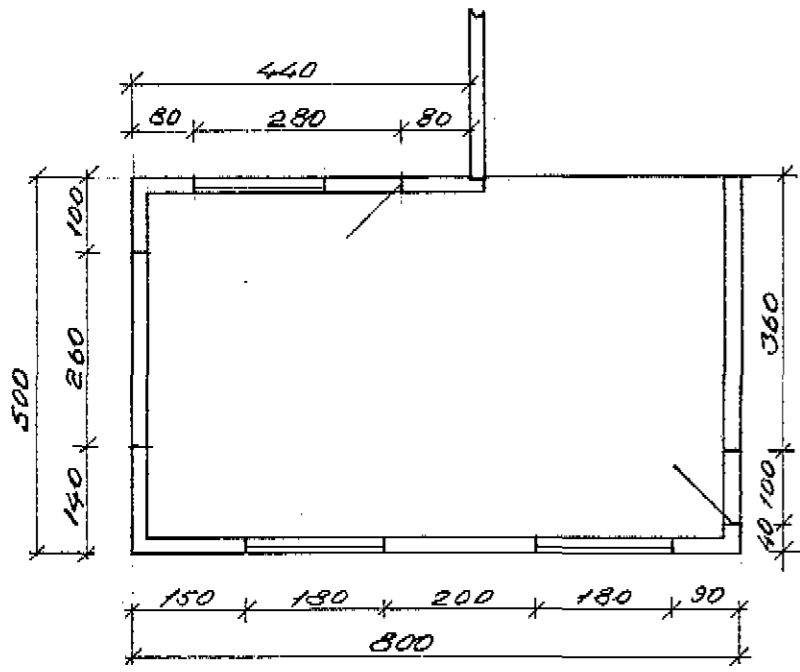

AUSTUR

NORÐUR

FLATAFMÁL 40 m²
RÚMMÁL 121 m³

GEUNNMYND

SNID

(2000 LIT)
FM. 44 m²
EM 101 m³

SUDUR

GEUNDRÉGATA

AFSTÖÐUMYND 1:500

BILGEYMSLA VIÐ DALBE, DALVIK

ÚTLIT. GEUNNHYND & SNID
AFSTÖÐUMYND

M=1:100, 1:500

4.7.1983.

Þurgr. Þurgr.