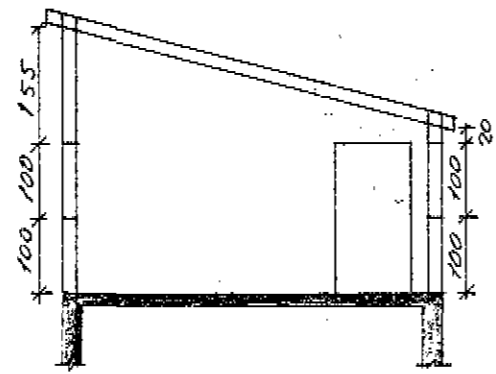

AUSTUR

NORÐUR

FLATAFMÁL 40 m²
RÚMMÁL 121 m³

GEUNNMYND

SNID

(2000 LIT)
FM. 44 m²
EM 101 m³

SUDUR

GEUNDRÉGATA

AFSTÖÐUMYND 1:500

BILGEYMSLA VIÐ DALBE, DALVIK

ÚTLIT. GEUNNHYND & SNID
AFSTÖÐUMYND

M=1:100, 1:500

4.7.1983.

Þurgr. Þurgr.