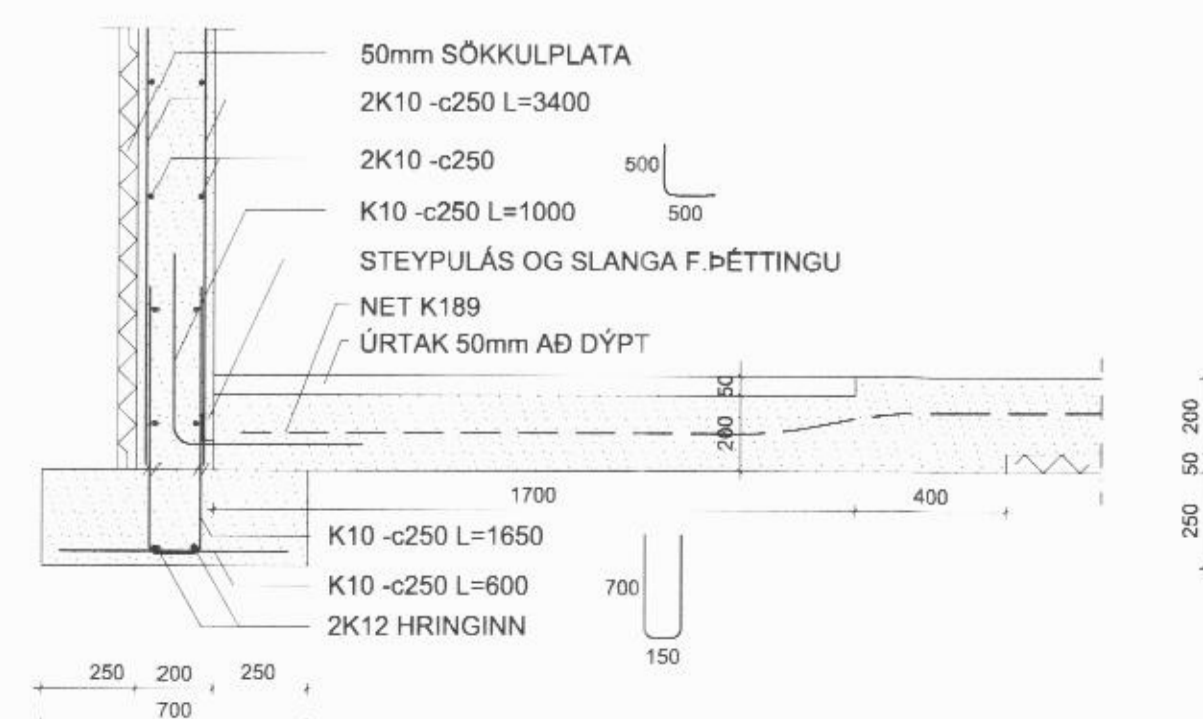

SNID 1-1 MKV.1:20

SNID 2-2 MKV.1:20

SNID 3-3 MKV.1:20

GRUNNMYND MKV.1:50

SKÝRINGAR:
ALMENNAR SKÝRINGAR SJÁ TEIKNINGU NR. B0

MENNINGARHÚS Á DALVÍK

Anna Margrét Hauksdóttir arkitekt. kt. 120665 - 3169
Anton Örn Brynjarsson verkfræðingur. kt. 270559 - 7199
Fanney Hauksdóttir arkitekt. kt. 170561 - 7249
Haukur Haraldsson tæknifræðingur. kt. 260938 - 2079