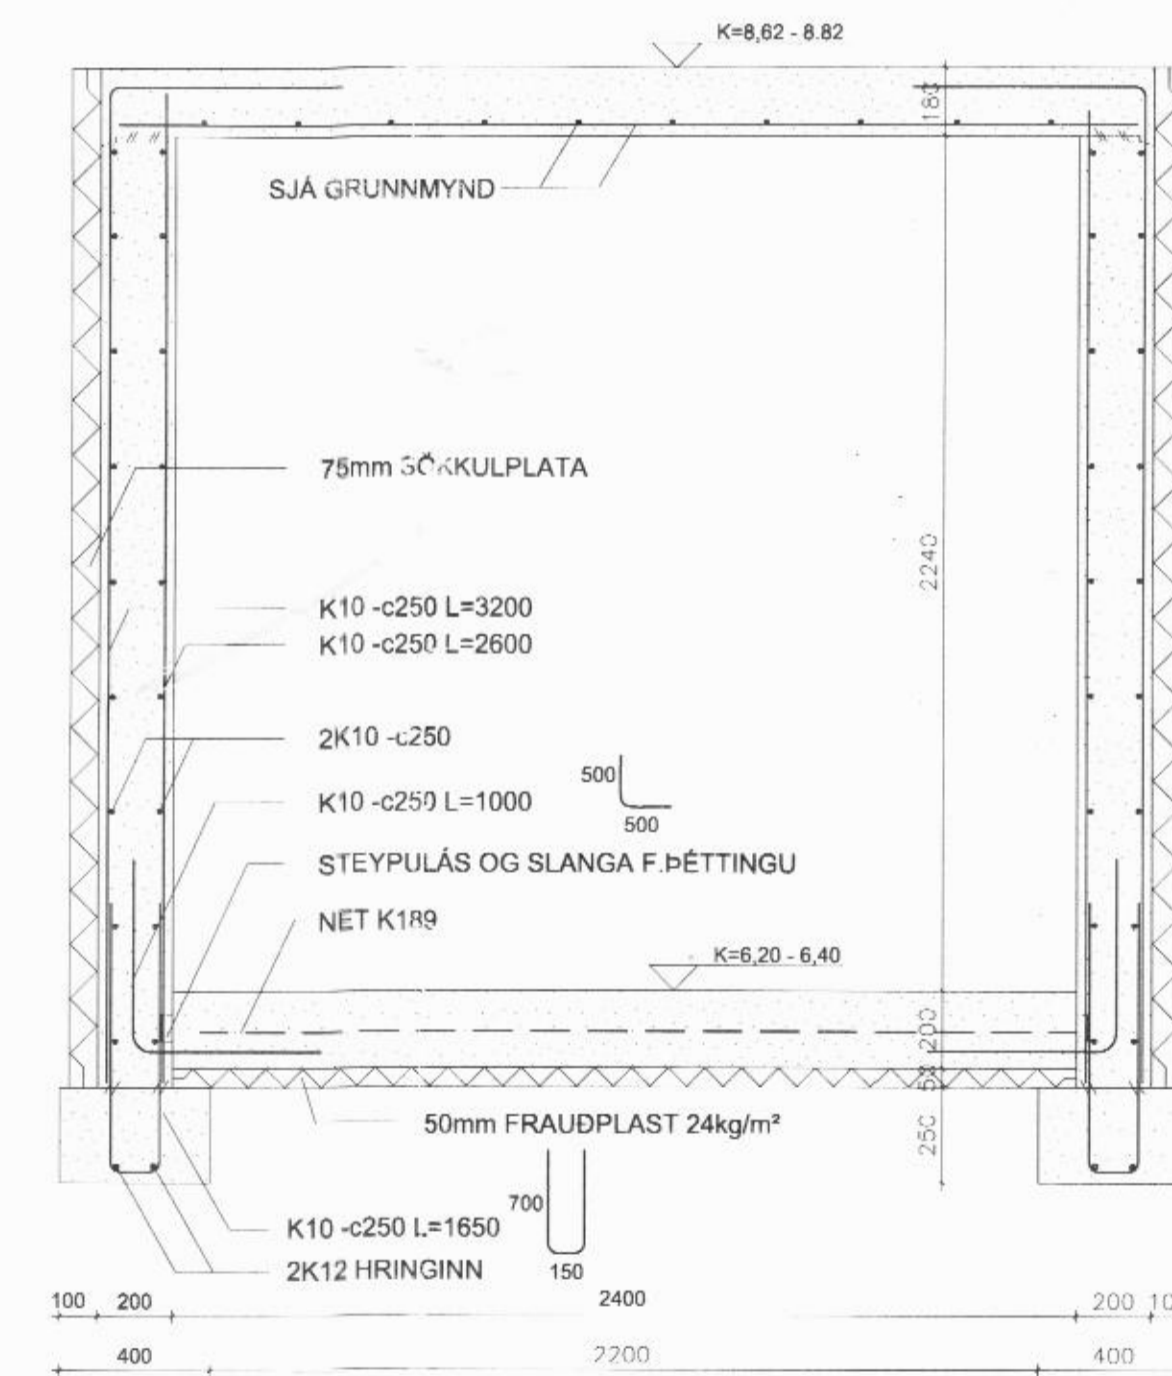

SNID 1-1 MKV.1:20

SNID 2-2 MKV.1:20

SNID 3-3 MKV.1:20

GRUNNMYND MKV.1:50

SKÝRINGAR:
ALMENNAR SKÝRINGAR SJÁ TEIKNINGU NR. B0

MENNINGARHÚS Á DALVÍK

Anna Margrét Hauksdóttir arkitekt. kt. 120665 - 3169
Anton Örn Brynjarsson verkfræðingur. kt. 270559 - 7199
Fanney Hauksdóttir arkitekt. kt. 170561 - 7249
Haukur Haraldsson tæknifræðingur. kt. 260938 - 2079