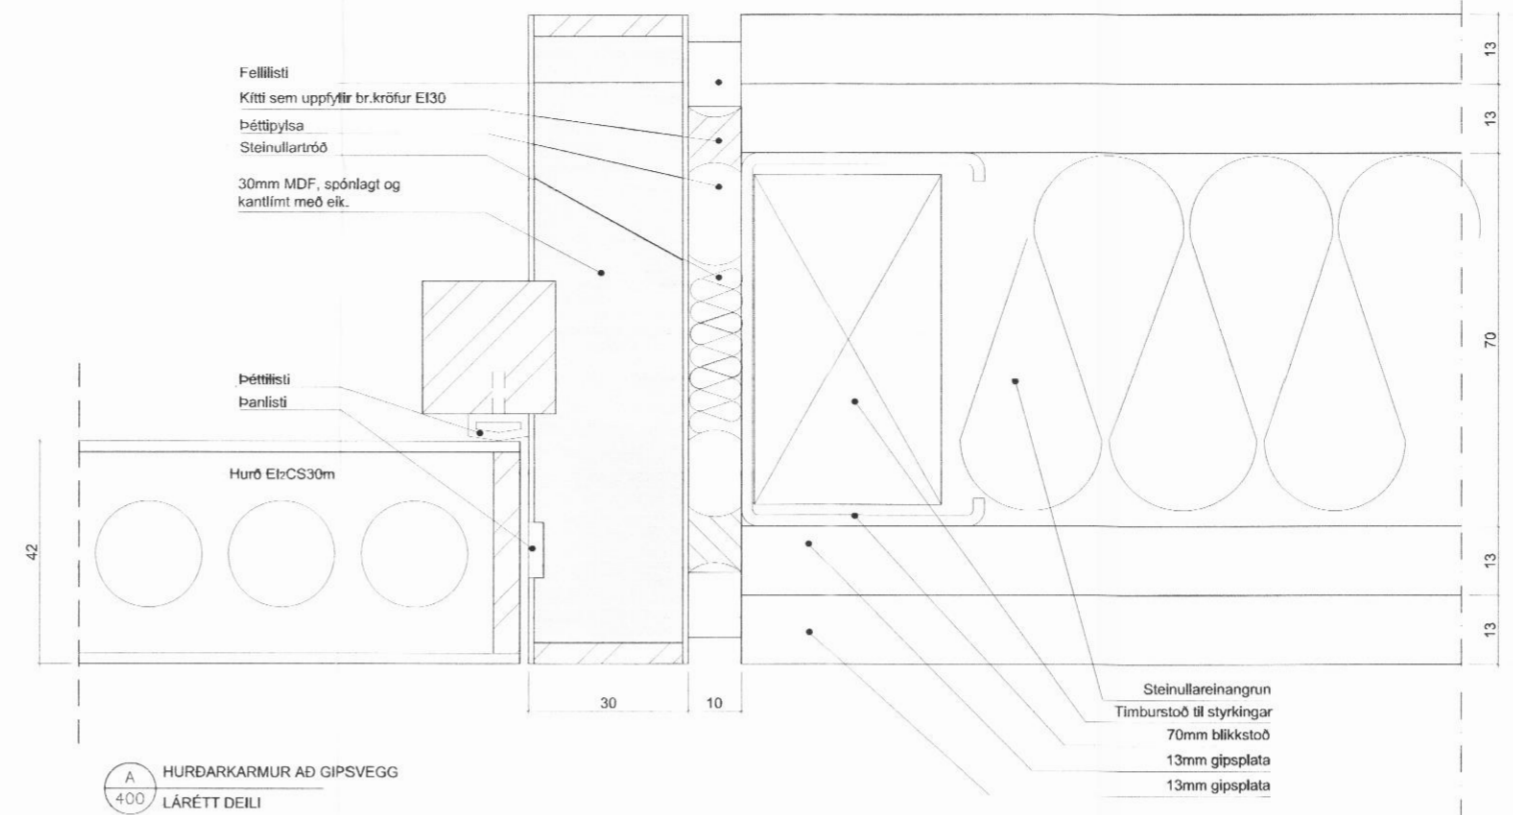

1 HURDARKARMUR AÐ GIPSVEGG  
LÓÐRÉTT DEILI

C:  
B:  
A:  
BREYTINGAR: DAGS:  
VÍKURRÖST  
DALVÍKURBÆR  
VERKTEIKNING  
DEILI Í INNIHURÐIR

VERK:  
KVAR?: 1:5, 1:1  
DAGS: 01.02.2011  
TEIKN: LME, IFG  
SKRÁ:

Logi Már Einarsson arkitekt íaf kt. 210864 - 2969