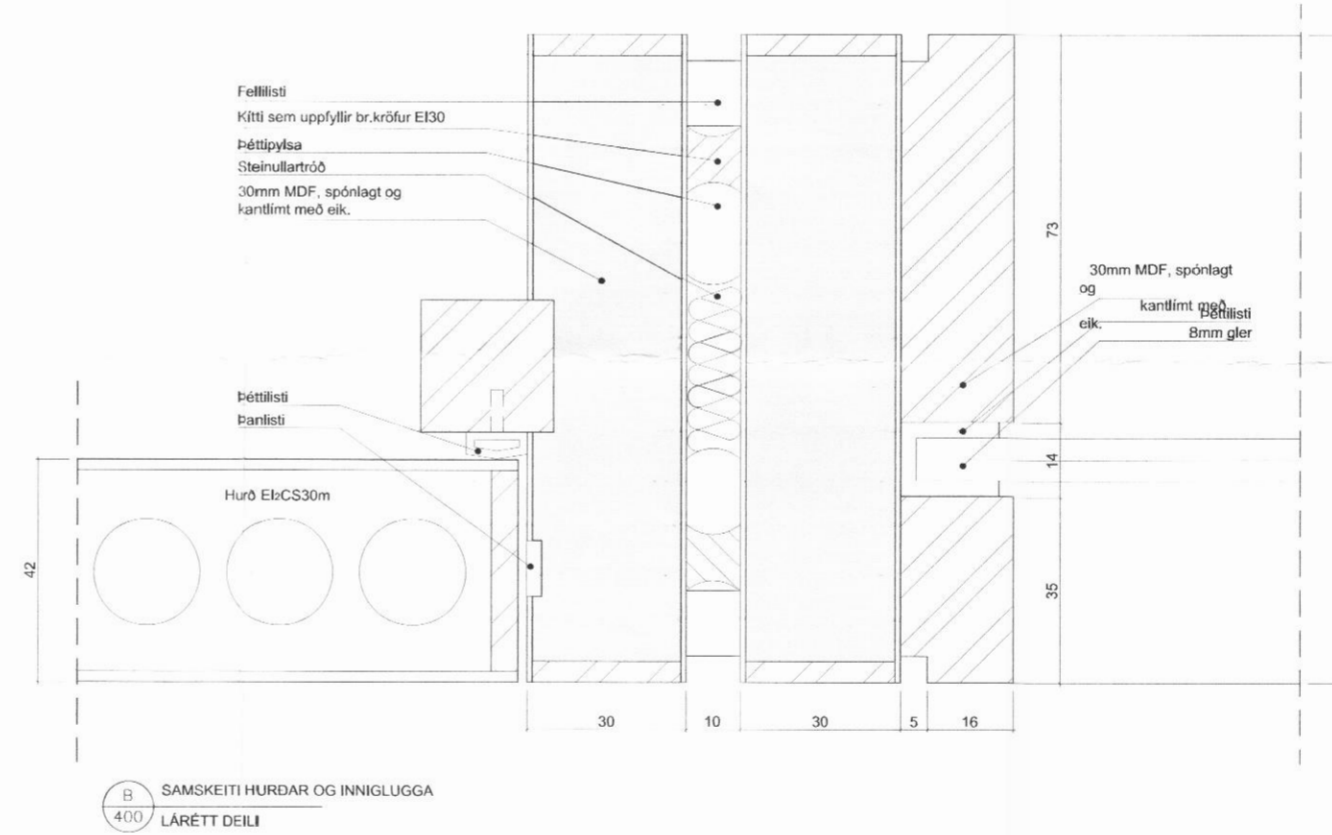

1 HURDARKARMUR AÐ GIPSVEGG  
LÓÐRÉTT DEILI

C:  
B:  
A:  
BREYTINGAR: DAGS:  
VÍKURRÖST  
DALVÍKURBÆR  
VERKTEIKNING  
DEILI Í INNIHURÐIR

VERK:  
KVAR?: 1:5, 1:1  
DAGS: 01.02.2011  
TEIKN: LME, IFG  
SKRÁ:

Logi Már Einarsson arkitekt íaf kt. 210864 - 2969