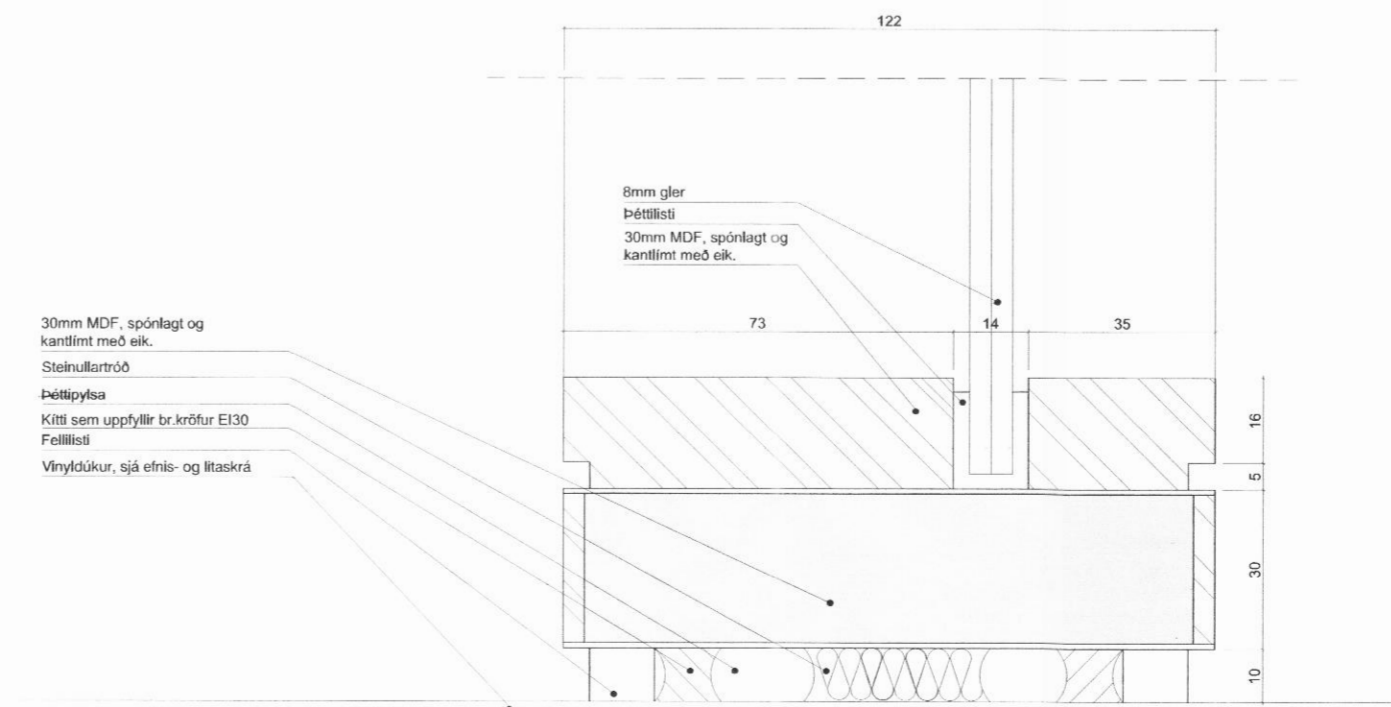

1 HURDARKARMUR AÐ GIPSVEGG  
LÓÐRÉTT DEILI

C:  
B:  
A:  
BREYTINGAR: DAGS:  
VÍKURRÖST  
DALVÍKURBÆR  
VERKTEIKNING  
DEILI Í INNIHURÐIR

VERK:  
KVAR?: 1:5, 1:1  
DAGS: 01.02.2011  
TEIKN: LME, IFG  
SKRÁ:

Logi Már Einarsson arkitekt íaf kt. 210864 - 2969