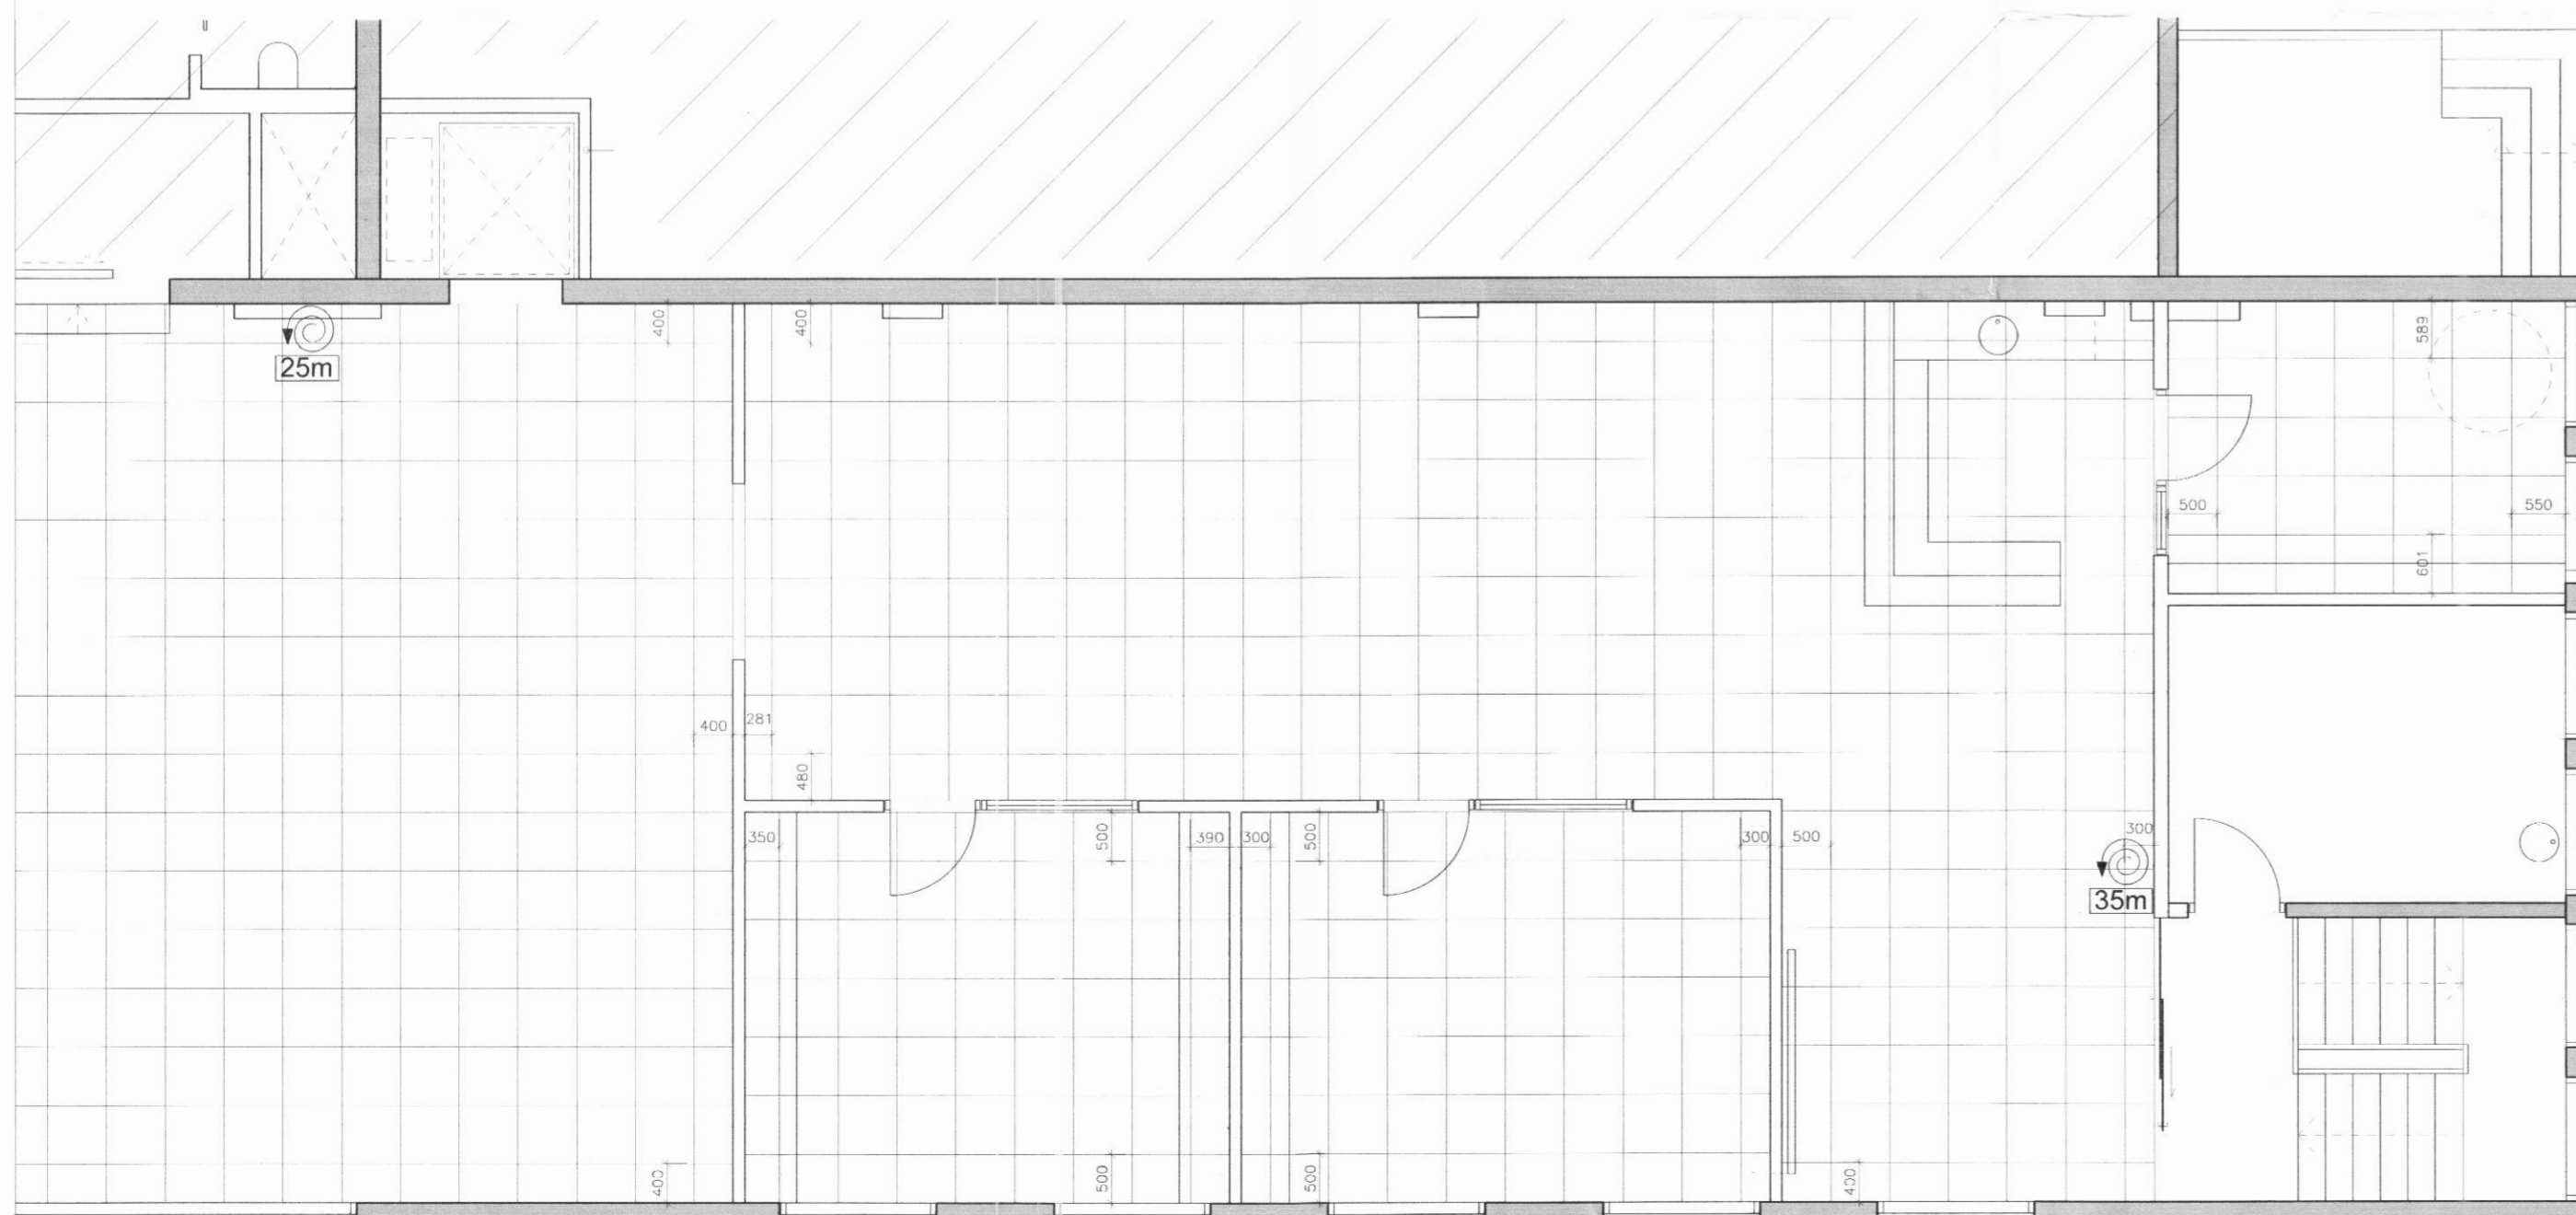

LOFTAKERFI 1.HÆÐAR, SUDURI ENDI, 1:50

LOFTAKERFI 1.HÆÐAR, NORDUR ENDI, 1:50

C:  
B:  
A:  
BREYTINGAR: DAGS:

**VÍKURRÖST**  
**DALVÍKURBÆR**  
**VERKTEIKNING**  
VERK: 1:50  
DAGS: 01.02.2011  
**GRUNNMYND 2.HÆÐAR**  
**KERFISLOFT**  
TEIKN: LME, IFG  
SKRÁ: