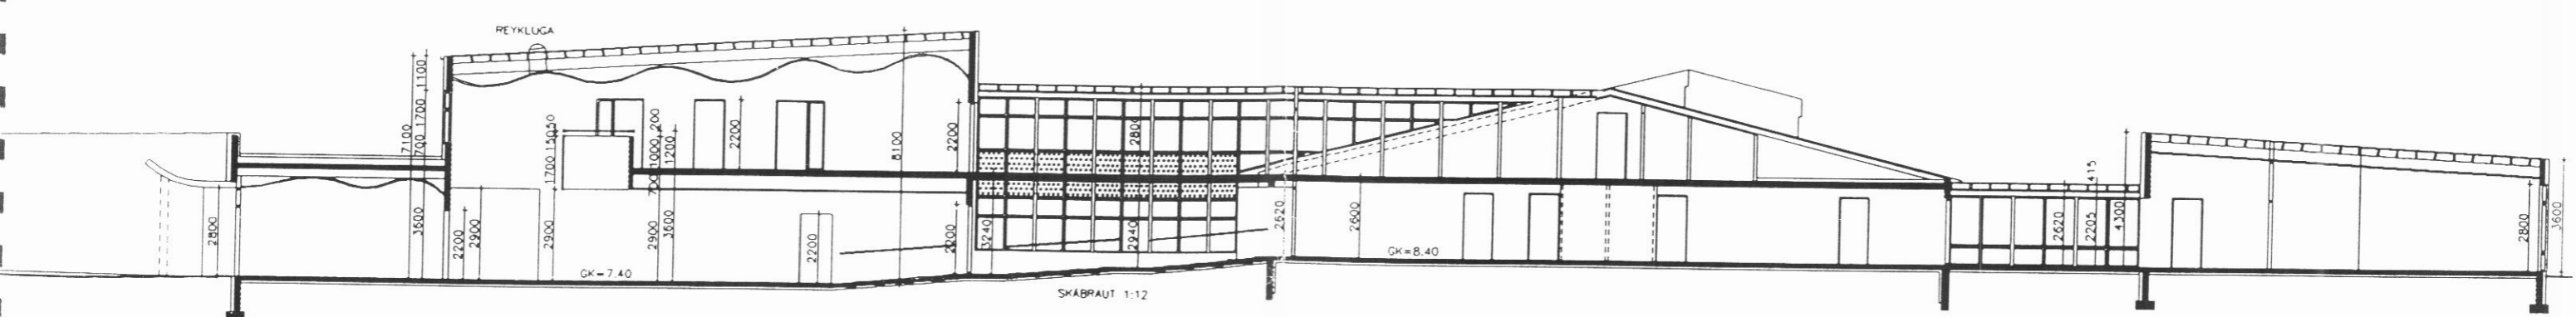

SNID AA

SNID BB

SKÁBRAUT 1:12

	DALVÍKURSKÓLI		
	HEITI: SNID AA OG BB	ÓDAGS: JAN. 1998	
		MKV: 1:100	A07
		TEIKN: FH/VÖJ	
ARKITEKTA- OG VERKFRÆÐISTOFA HAUKS ehf.			