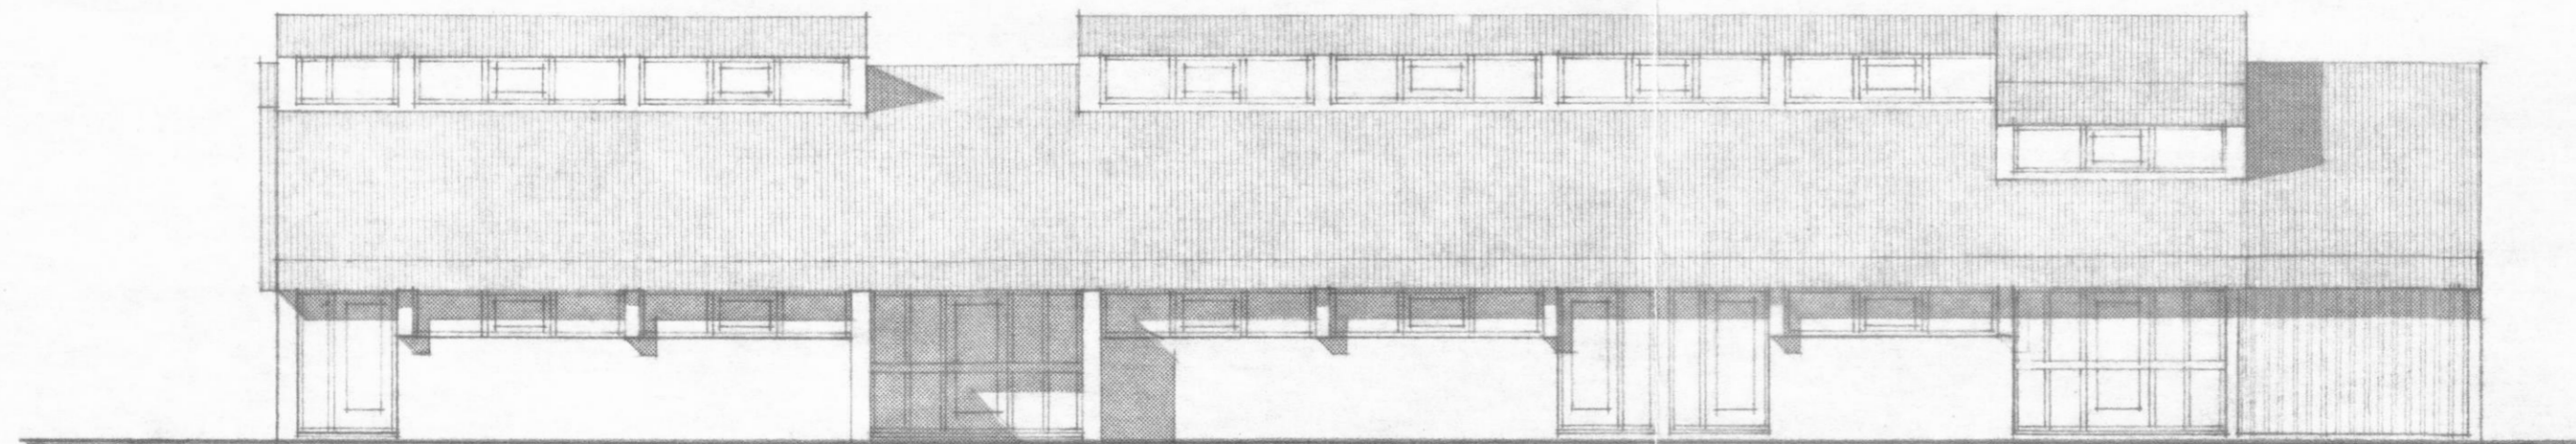

austurhlið

vesturhlið

Grumskóli & Dalvík
Ótlit

KVARDI 1:100
DAGS. okt79
TEIKN. ásm
YFIRF.

TEIKNISTOFA
KARL-ERIKS ROCKSÉN ARKITEKTS
SKIPHOLTÍ 1 - REYKJAVÍK - Sími 25240