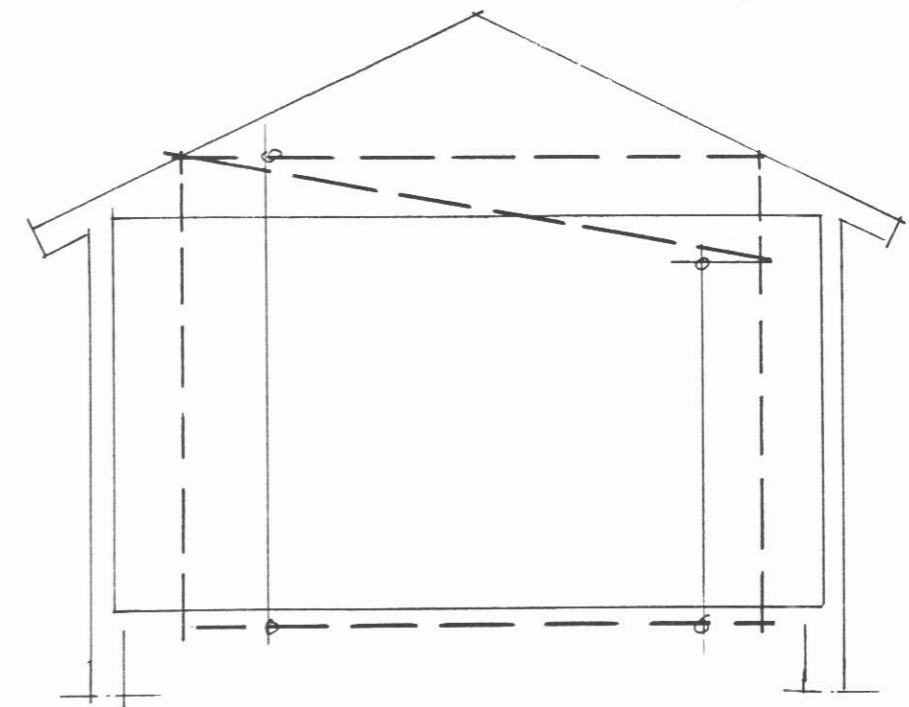

Grunnmynd gamla og nýja hús

Snið gamla og nýja hús

gamla 12.89 m<sup>2</sup>  
 - 33.64 m<sup>2</sup>

VÉLAHÚS HAMRI

Grunnmynd og snið af húsum

M: 1. 200

D. feb 1995

*Steinbjörnsson*