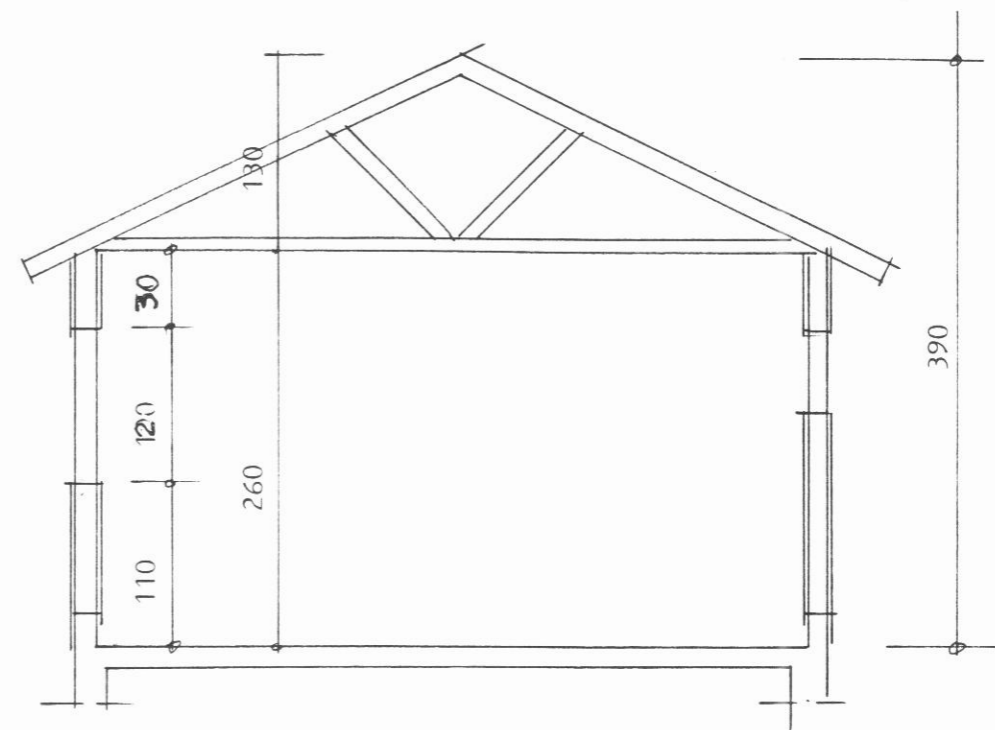

Grunnmynd

Snið A - A

40 m²
130 m³

VÉLAHÚS HAMRI

Grunnmynd

M. 1: 100

D. feb 1995

T. Sv.St.