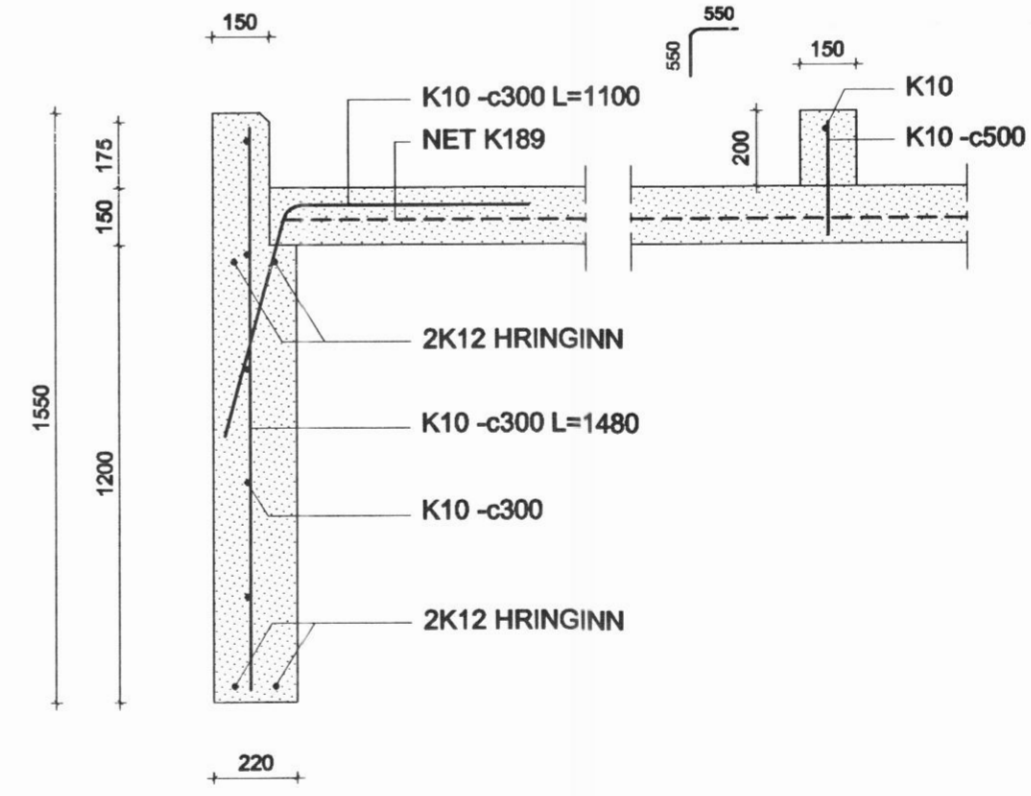

SNID 3-3 MKV. 1:20

DÆLUHÚS BRIMNESBORGUM DALVÍKURBYGGÐ

Anna Margrét Hauksdóttir arkitekt · kt. 120665 - 3169
Anton Órn Brynjarsson verkfræðingur · kt. 270559 - 7199
Fanney Hauksdóttir arkitekt · kt. 170561 - 7249
Haukur Haraldsson tæknifræðingur · kt. 260938 - 2079

Signature

Burðarvirki
Grunnmynd og snið

Dagsetning: 26.06.2006
Mælikvarði: 1:50 - 1:20
Tøiknað: GMJ
Yfirfarið: HH
Breyting:

B01