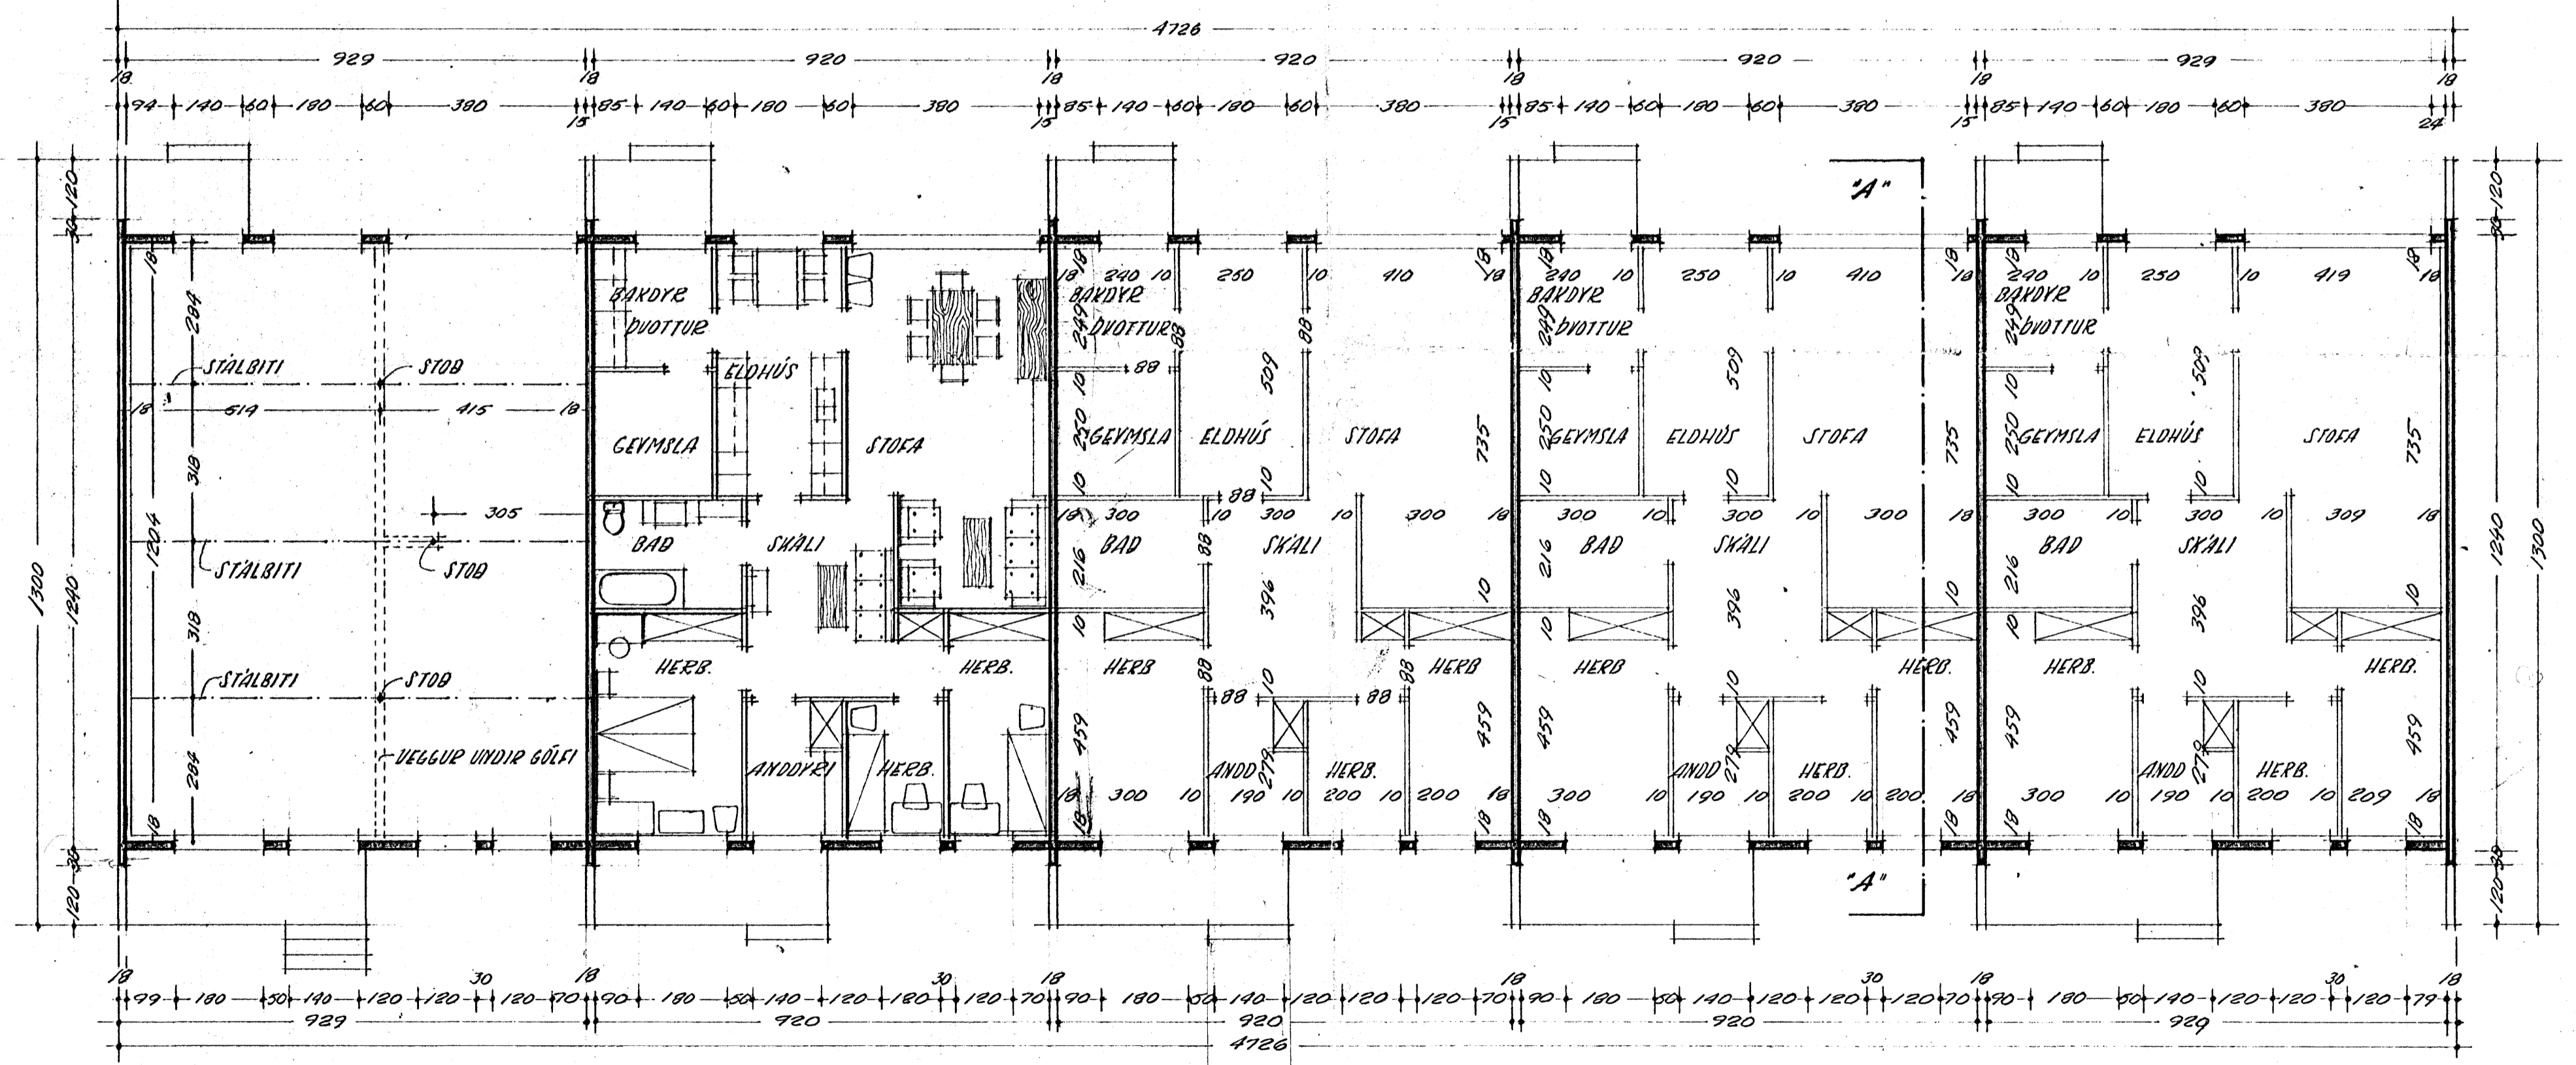

S

MÍMULAGIÐ

GRUNNPLAN

RADHÚS HJARDARSLÓÐ 2 & 4 DALVIK		MÆLIKVARDI: 1:100. 061:1000
GRUNNPLAN, SKURDUR, AFSÓÐUMYND.		VERKEFNI OG UPÐRÁTTAR NÚ. 74019-1
TEIKNISTOFAN EYRARLANDSVEGI 20 SF. AKUREYRI SIMI 11140		AKUREYRI Í APRIL 1974 <i>[Signature]</i>

RADHÚS HJARDARSLÓÐ 2 & 4 DALVIK		MÆLIKVARDI: 1:100. 061:1000
GRUNNPLAN, SKURDUR, AFSÓÐUMYND.		VERKEFNI OG UPÐRÁTTAR NÚ. 74019-1
TEIKNISTOFAN EYRARLANDSVEGI 20 SF. AKUREYRI SIMI 11140		AKUREYRI Í APRIL 1974 <i>[Signature]</i>