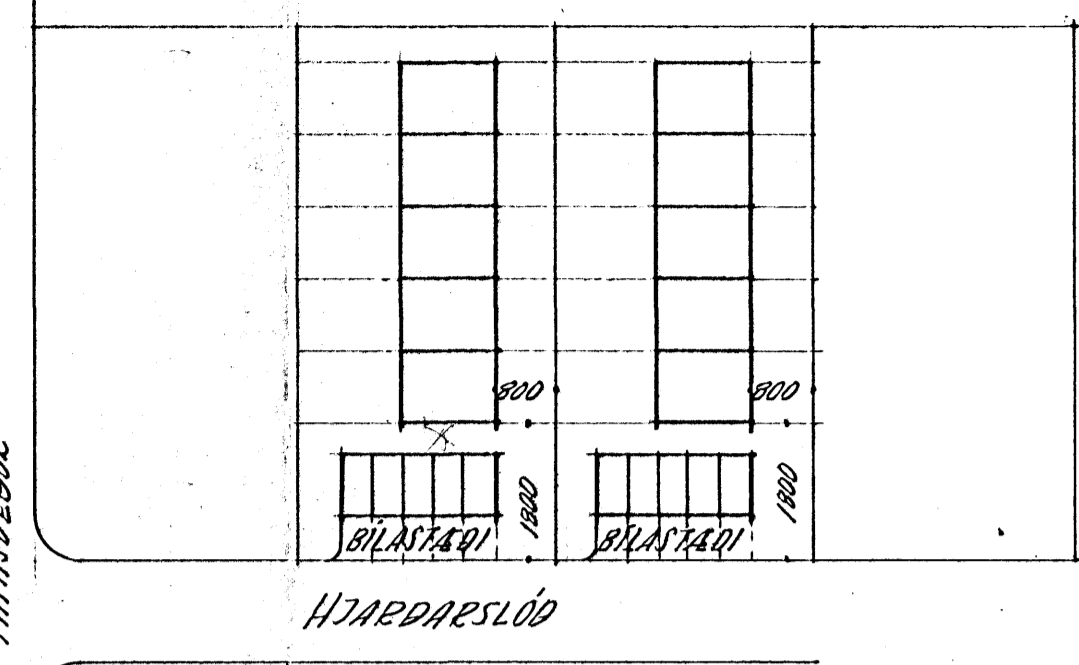

S

MÍMULAGIÐ

GRUNNPLAN

RADHÚS HJARDARSLÓÐ 2 & 4 DALVIK		MÆLIKVARDI: 1:100. 061:1000
GRUNNPLAN, SKURDUR, AFSÓÐUMYND.		VERKEFNI OG UPÐRÁTTAR NÚ. 74019-1
TEIKNISTOFAN EYRARLANDSVEGI 20 SF. AKUREYRI SIMI 11140		AKUREYRI Í APRIL 1974 <i>[Signature]</i>

RADHÚS HJARDARSLÓÐ 2 & 4 DALVIK		MÆLIKVARDI: 1:100. 061:1000
GRUNNPLAN, SKURDUR, AFSÓÐUMYND.		VERKEFNI OG UPÐRÁTTAR NÚ. 74019-1
TEIKNISTOFAN EYRARLANDSVEGI 20 SF. AKUREYRI SIMI 11140		AKUREYRI Í APRIL 1974 <i>[Signature]</i>