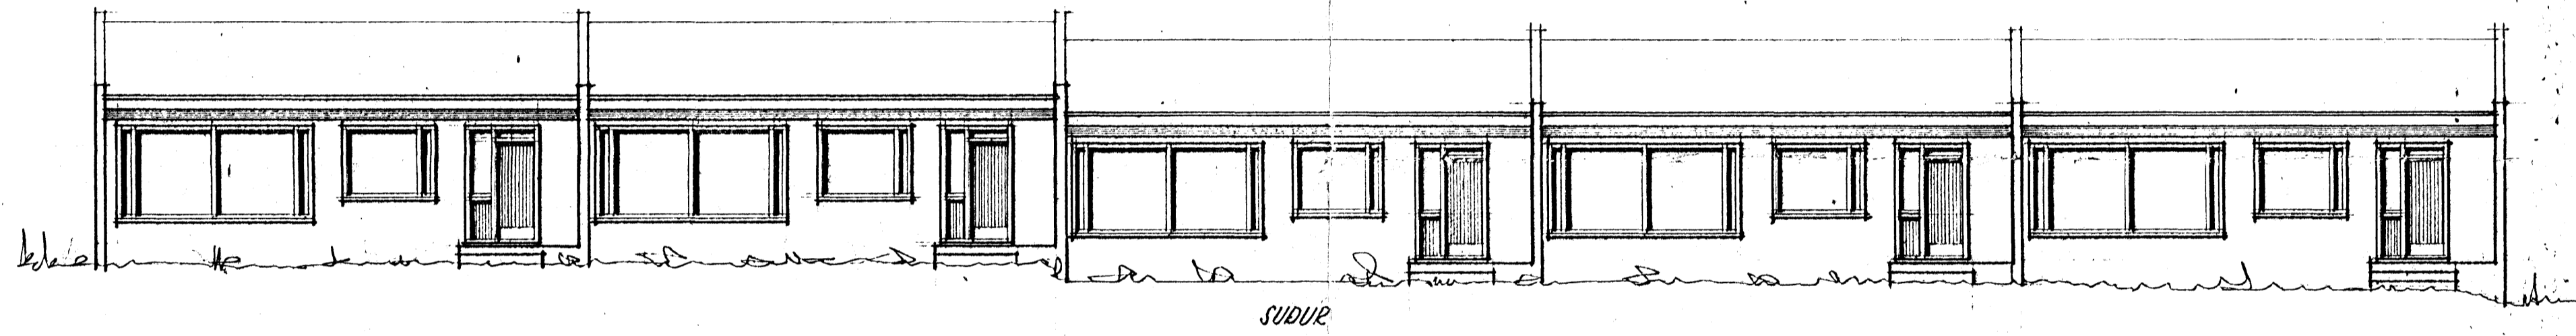

S

<p>2-4 RADHÚS HJARDARSLÓÐ 406X DALVIK</p>		<p>MÁLIVARÐI: 1:100</p>
<p>ÚTLIT</p>		<p>VERKEFNIÐ OG UPÐRÁTTAR NÚM. 74019-2</p>
<p>TEIKNISTOFAN EYRARLANDSVEGI 20 SF. AKUREYRI SÍMI 11140</p>		<p>ÁBYRÐI 1. APRÍL 1974 M. P. RASSENDA</p>