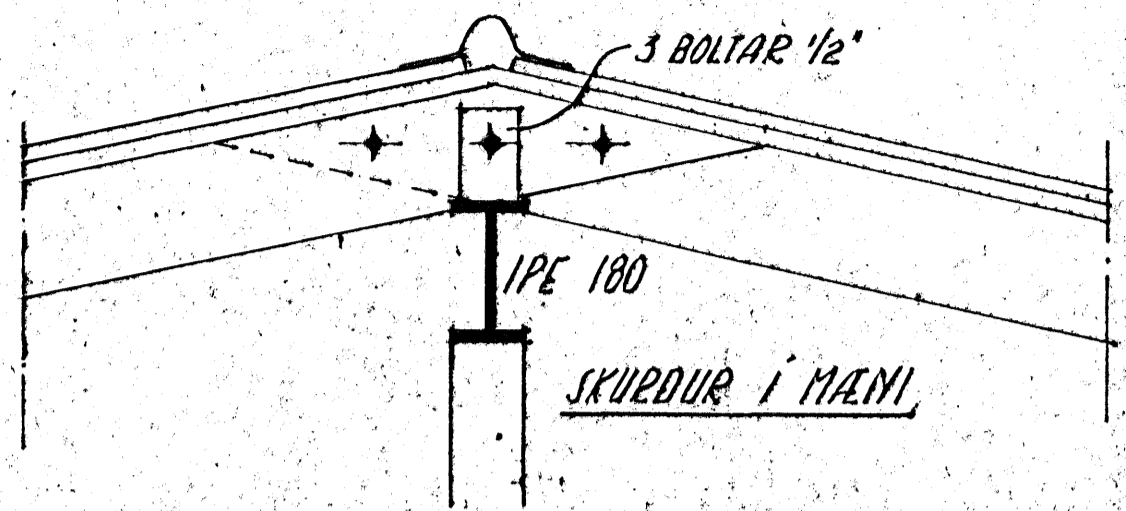

S

LENGD STÁLBITA Í ENDAÍBÚÐ = 949 CM
 LENGD STÁLBITA Í MILLIÍBÚÐUM = 940 CM

RADHÚS HJARDARSLÓÐ ²⁻⁴ DALVÍK		MÆLIKVARDI:
DVERSURÐUR, LANGSKURÐUR		1:50 1:10
		VERKEFNI OG UPPTÆTTAR NR. 74019-3.
		AKUREYRI APRÍL 1974
		<i>[Signature]</i>