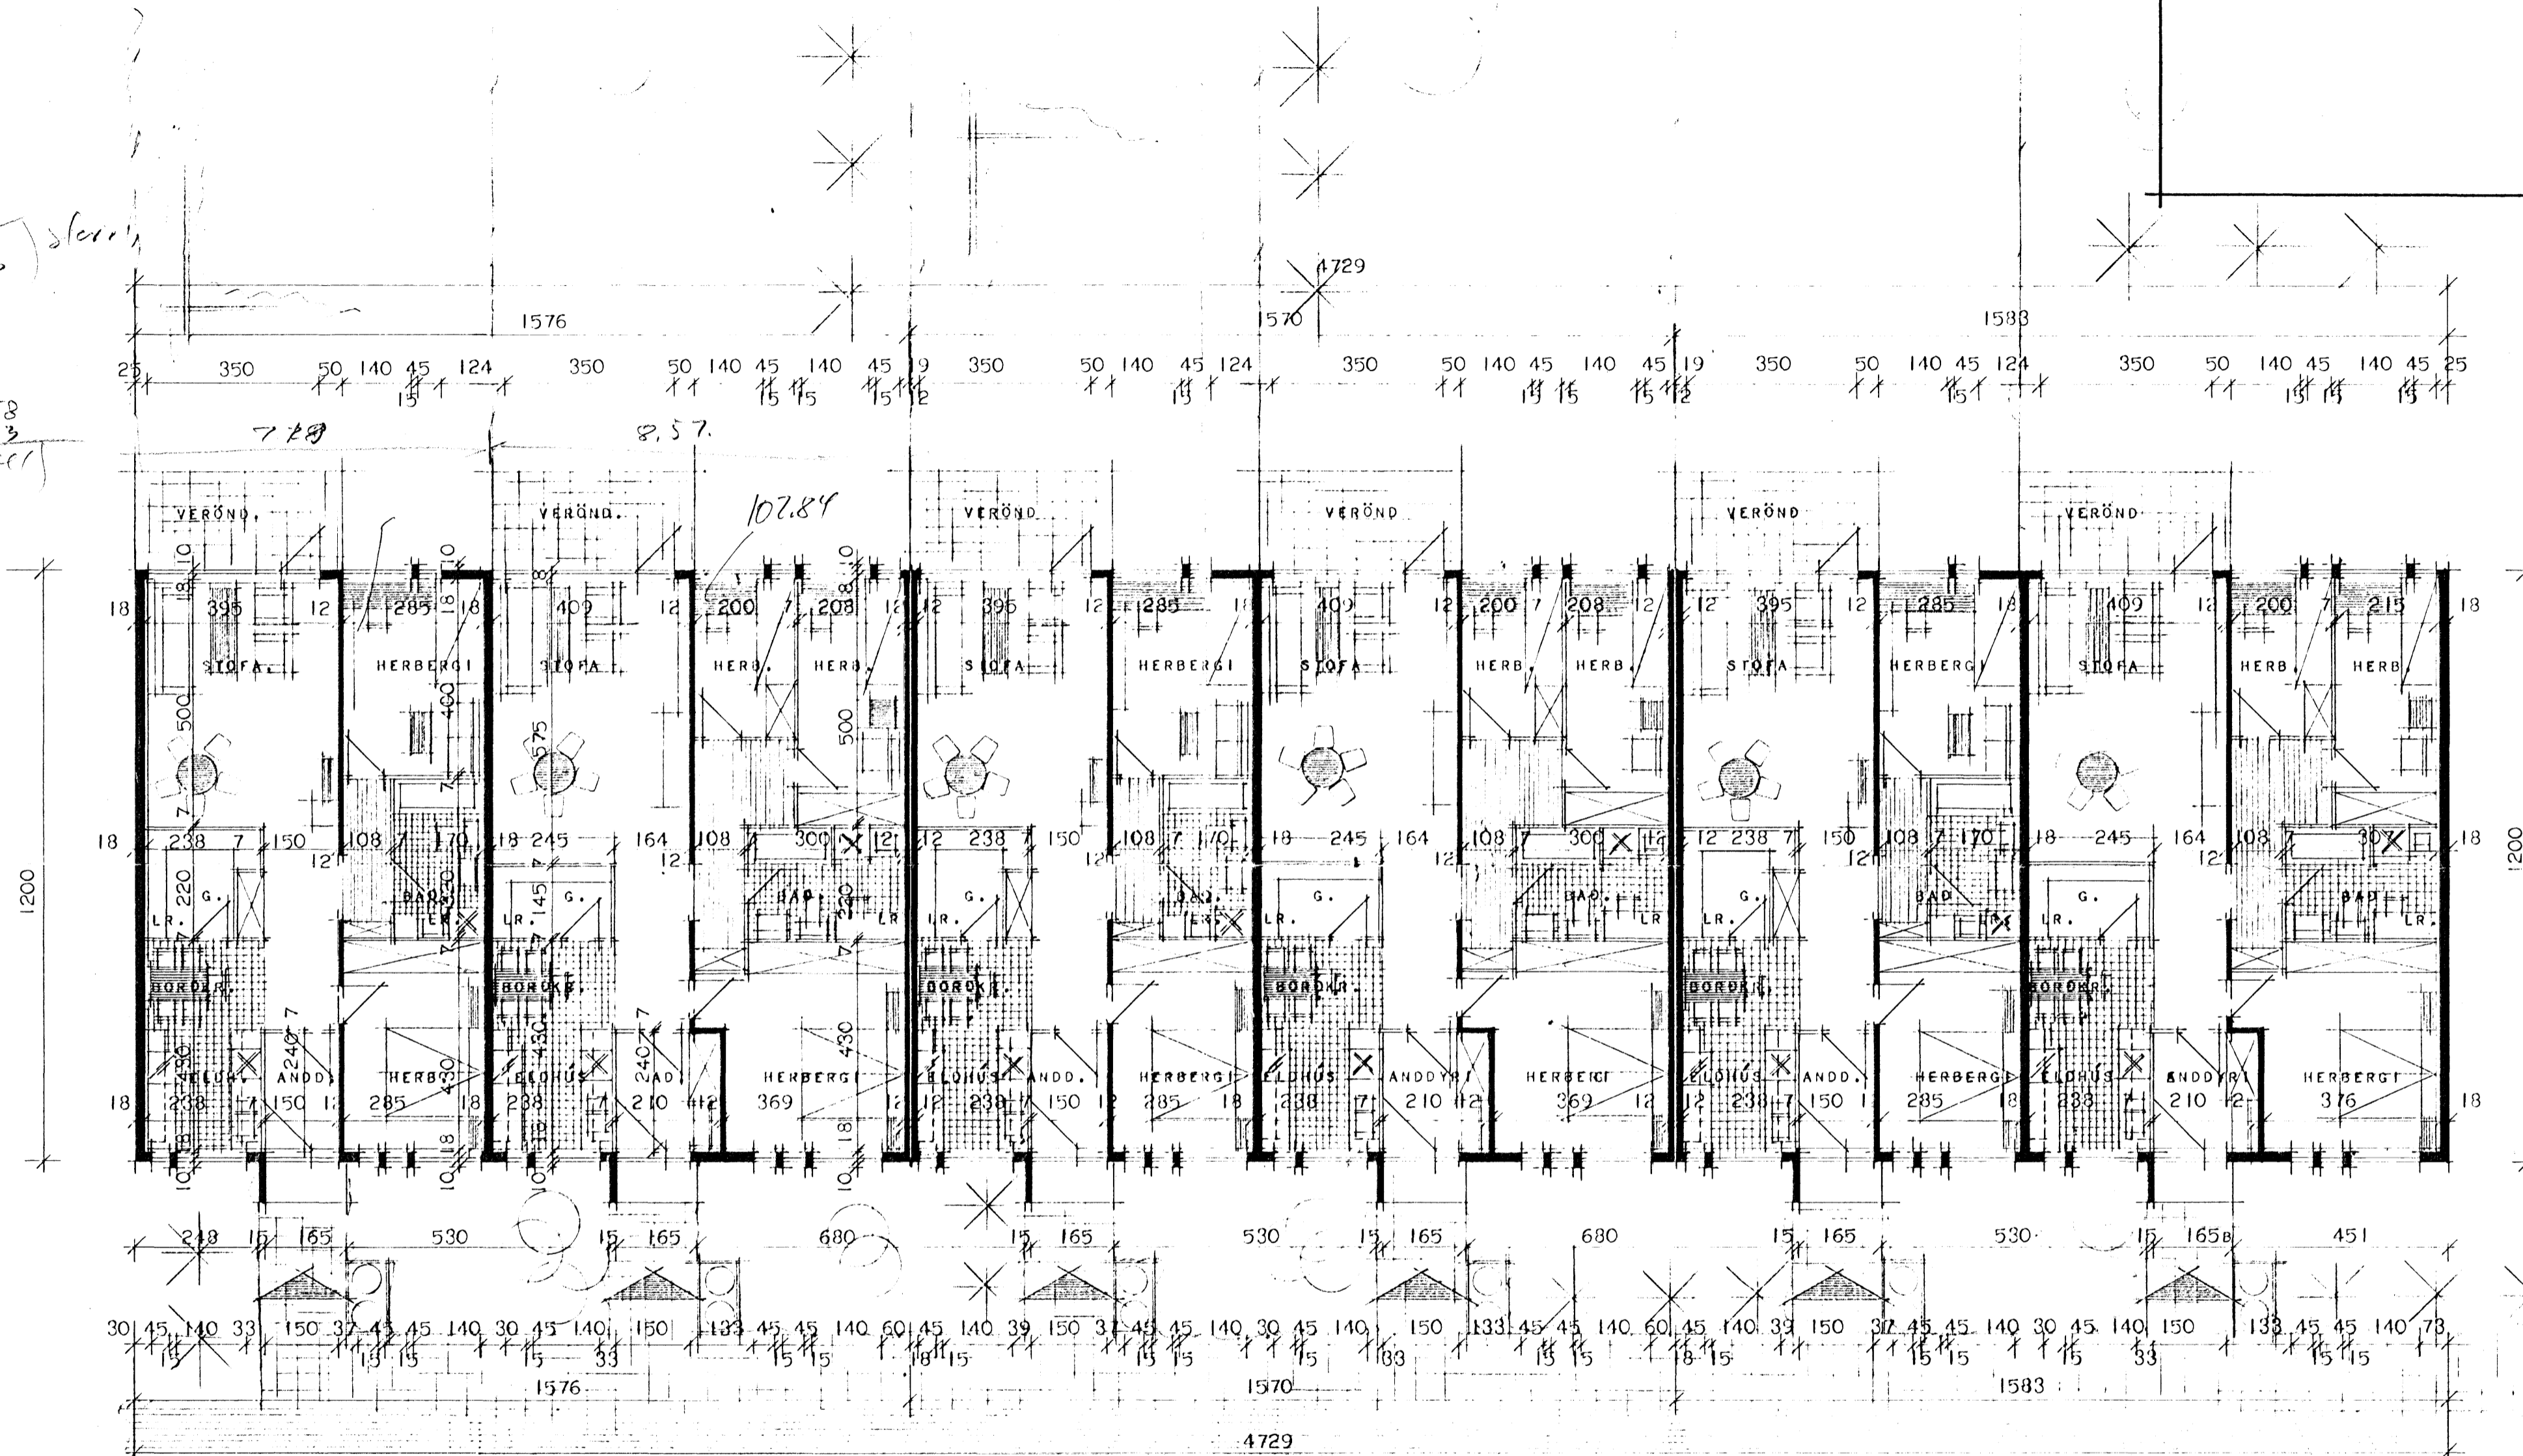

287.95
46.28
284.23
26.28
241.58
38.83
280.51
WHL

VERKAMANNABÚSTAÐIR Á DALVÍK.		HÚSNÆÐISMÁLASTOFNUN RÍKISINS.	
GRUNNMYND MÁL 1:100		BLAD NR. I.	VERK NR. 7201
SIGURÐUR GUÐMUNDSSON. SIGURÐUR P. KRISTJÁNSSON. GUÐMUNDUR HJÁLMARSSON. BJÖRGVIN R. HJÁLMARSSON.		1972	<i>[Signature]</i>