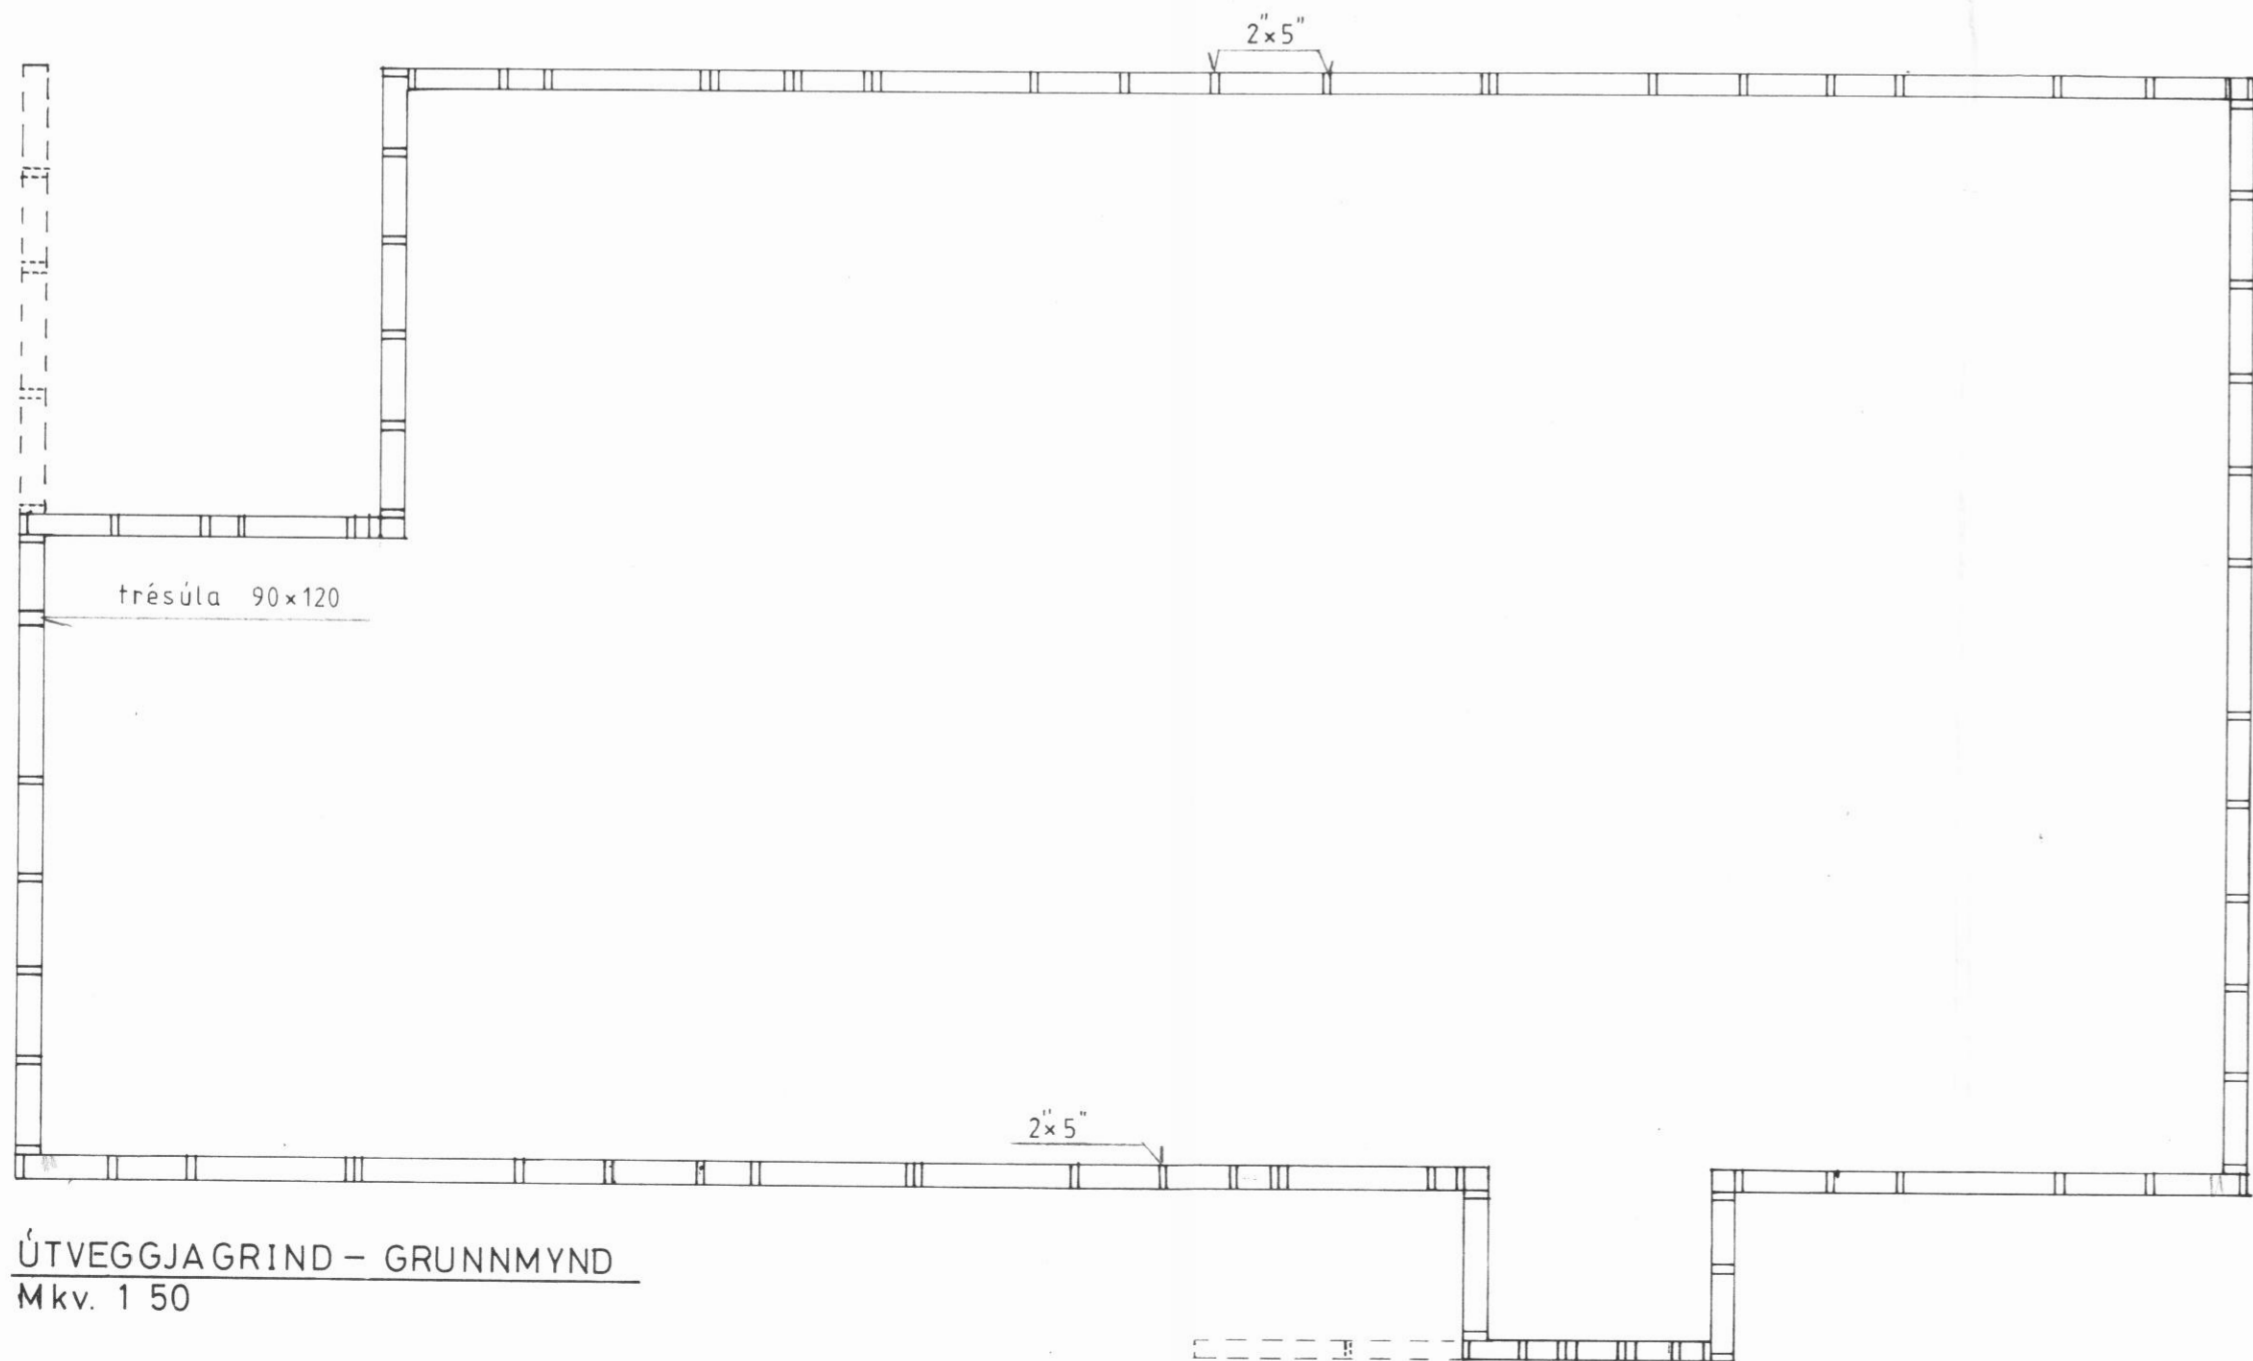

VESTURVEGGUR - HLIÐARMYND
Mkv. 1:50

NORÐURSTAFN - HLIÐARMYND
Mkv. 1:50

AUSTURVEGGUR - HLIÐARMYND
Mkv. 1:50

SUÐURSTAFN - HLIÐARMYND
Mkv. 1:50

ÚTVEGGJAGRIND - GRUNNMYND
Mkv. 1:50

ATH.
Sjá einnig teikn. af þaki og
snid á teikn. nr B3 - B5.