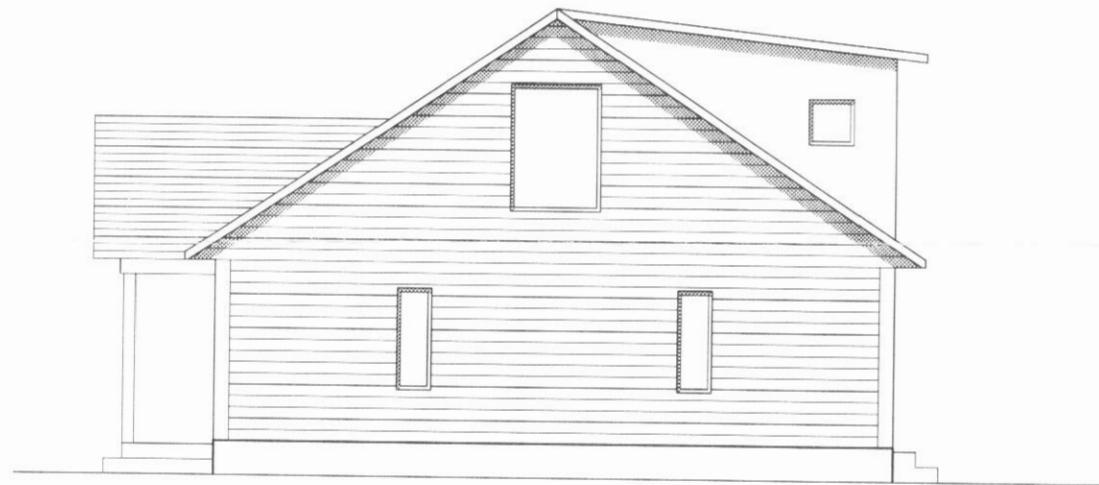

ÚTLIT AUSTUR MKV.1:100

ÚTLIT VESTUR MKV.1:100

ÚTLIT NORÐUR MKV.1:100

ÚTLIT SUÐUR MKV.1:100

SNID A-A MKV.1:100

HRINGTÚN 1 - DALVÍK

Anna Margrét Hauksdóttir arkitekt · kt. 120665 - 3169
 Anton Örn Brynjarsson verkfræðingur · kt. 270559 - 7199
 Fanney Hauksdóttir arkitekt · kt. 170561 - 7249
 Haukur Haraldsson tæknifræðingur · kt. 260938 - 2079

Handwritten signature

AVH

Útlit og snið

ARKITEKTÚR · VERKFRÆÐI · HÖNNUN

Dagsetning: 19.03.2008
 Mælikvarði: 1:100
 Teiknaði: HH/GMJ
 Yfirfariði: HH
 Breyting: _____

A-101