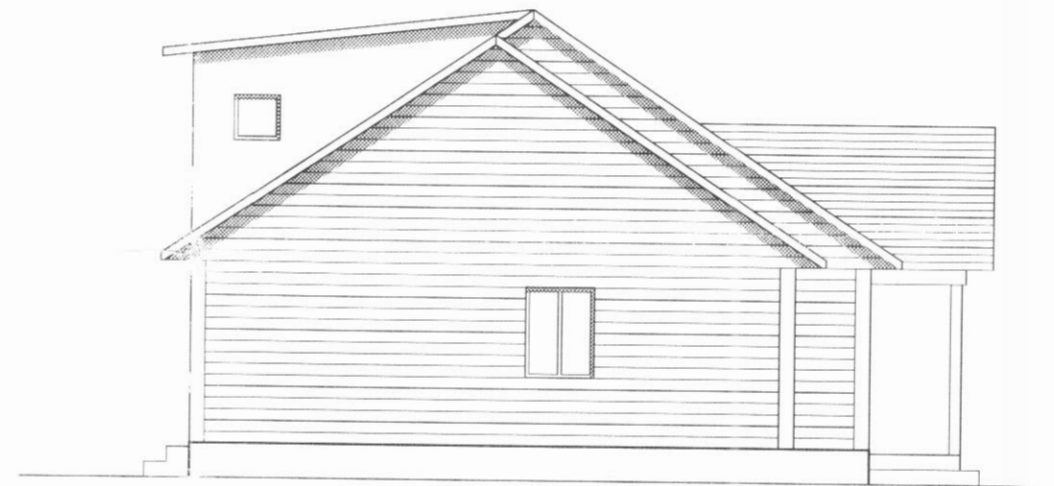

ÚTLIT AUSTUR MKV.1:100

ÚTLIT VESTUR MKV.1:100

ÚTLIT NORÐUR MKV.1:100

ÚTLIT SUÐUR MKV.1:100

SNID A-A MKV.1:100

HRINGTÚN 1 - DALVÍK

Anna Margrét Hauksdóttir arkitekt · kt. 120665 - 3169
 Anton Örn Brynjarsson verkfræðingur · kt. 270559 - 7199
 Fanney Hauksdóttir arkitekt · kt. 170561 - 7249
 Haukur Haraldsson tæknifræðingur · kt. 260938 - 2079

Handwritten signature

AVH

Útlit og snið

ARKITEKTÚR · VERKFRÆÐI · HÖNNUN

Dagsetning: 19.03.2008
 Mælikvarði: 1:100
 Teiknaði: HH/GMJ
 Yfirfariði: HH
 Breyting: _____

A-101