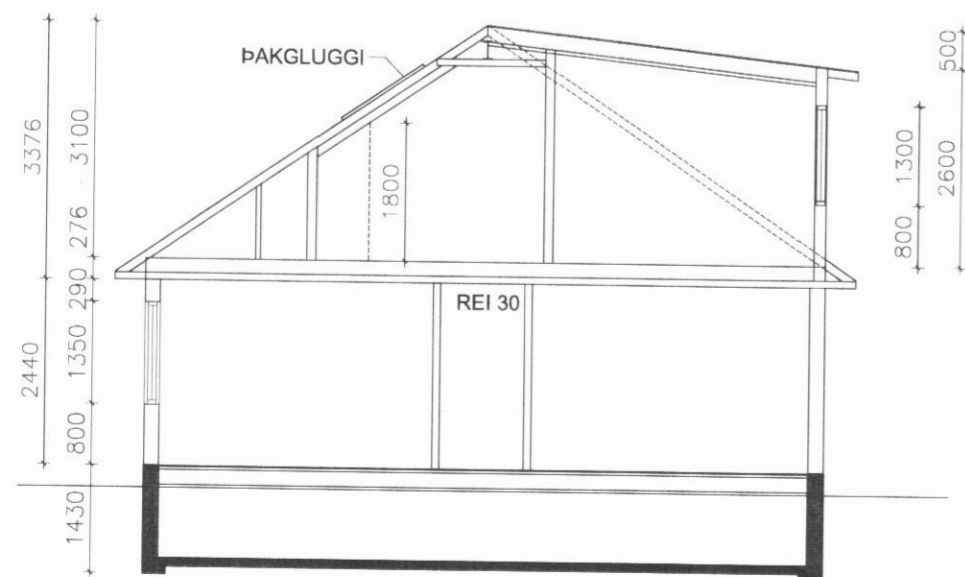

SNID A-A MKV.1:100

HRINGTÚN 1 - DALVÍK

Anna Margrét Hauksdóttir arkitekt · kt. 120665 - 3169
Anton Örn Brynjarsson verkfræðingur · kt. 270559 - 7199
Fanney Hauksdóttir arkitekt · kt. 170561 - 7249
Haukur Haraldsson tæknifræðingur · kt. 260938 - 2079

Handwritten signature

AVH

Útlit og snið

ARKITEKTÚR · VERKFRÆÐI · HÖNNUN

Dagsetning: 19.03.2008
Mælikvarði: 1:100
Teiknaði: HH/GMJ
Yfirfariði: HH
Breyting: _____

A-101